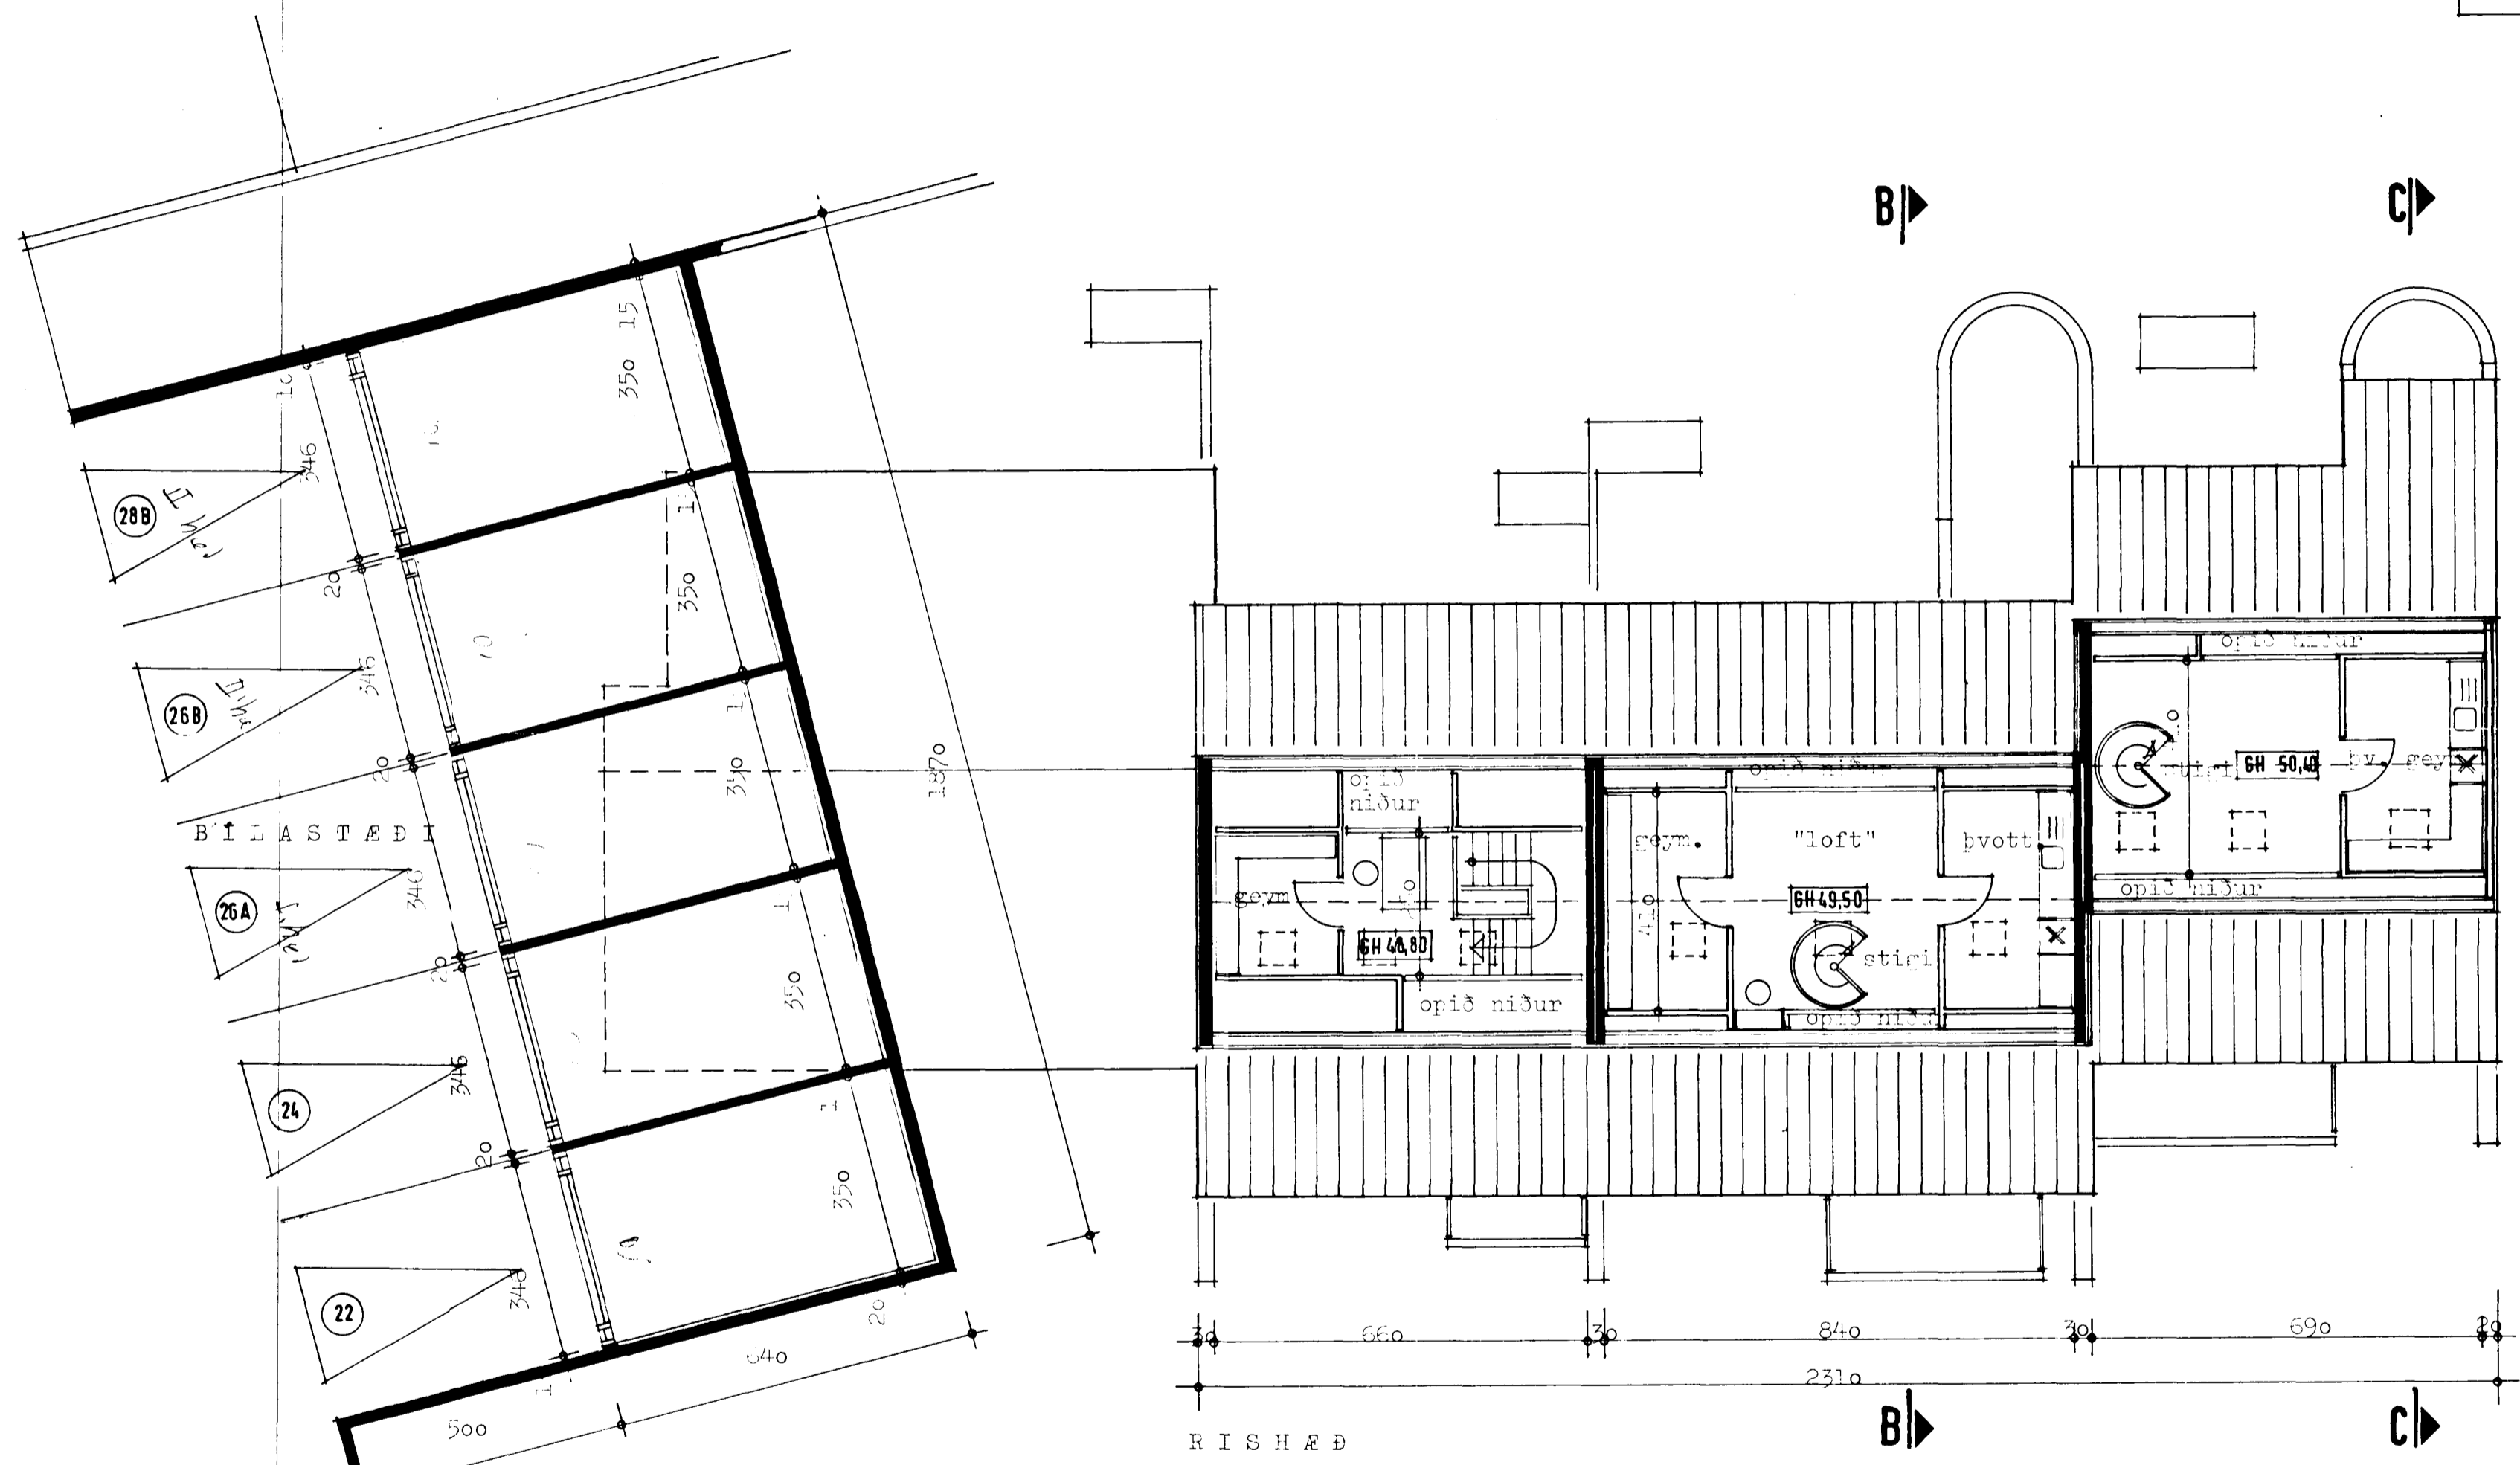

Farþekkt á fundi bygginga-
nefndar b. 15.9.82
1814-12.84
BYGGINGA-ULTRAFÉL
Í HAFNAFIRÐI
E. Einarsson

- 8290-0220
- 01 bíla.
 - 02 Hm 22
 - 03 - 24
 - 04 - 26
 - 05 - 28

TEIKNISTOFA		STEEKJAHVANUR 22- 28 HAFNAFIRÐI.	
GYLFI GUDJONSSON INGIMUNDUR SVEINSSON ARKITEKTAR FAI DSA <small>SKOULAVORDUSTIG 3, 101 RVK SIMAR 28740 OG 14990</small>		ADALTEIKNING	VERK
		Grunnmyndir rishæð + bílageymslur	BLAD
			103
HANNAÐ Gy In	TEIKNAD egill	REYKJAVIK 17.4.84.	
KVARDI 1:100		BREYTT	