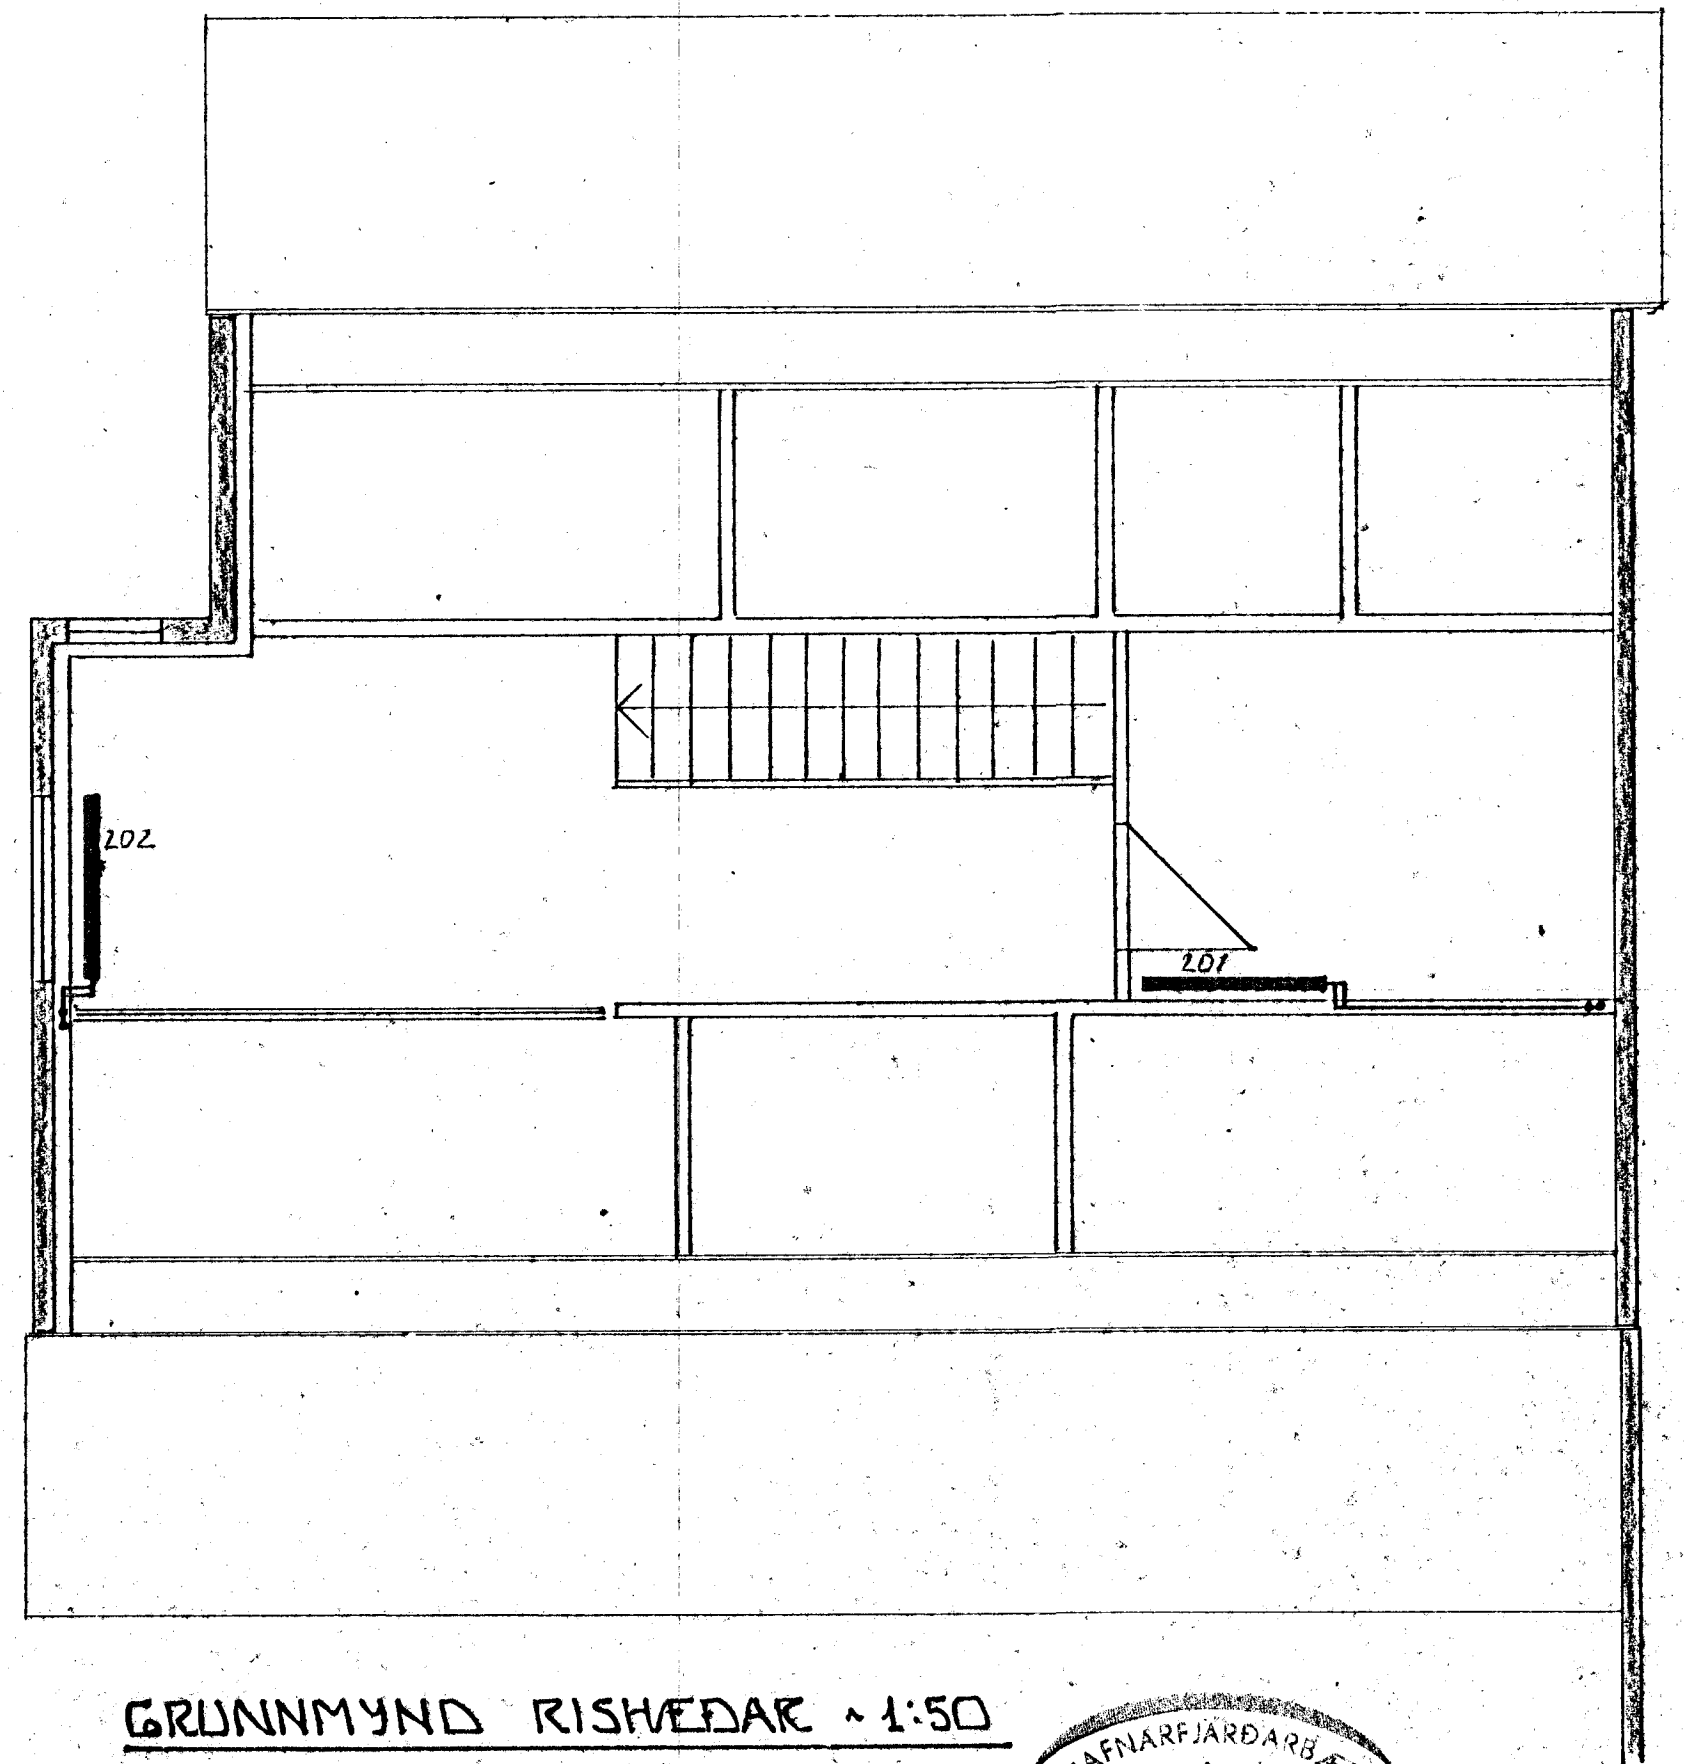

GRUNNMYND JARÐHÆÐAR ~ 1:50

GÖLFNÆÐURFALL Í ÞOTTAN SÍÐAL HAFNA
 GEGNUMSTREYMI FRÁ SÍÐLVASKI.
 GÖLFNÆÐURFALL Í BAÐH. SÍÐAL HAFNA
 GEGNUMSTREYMI FRÁ HANDLAUG.

GRUNNMYND RISHÆÐAR ~ 1:50

DR. NR.	DAGS	EDLI	BREYTINGAR	SIGN.
STEKKJARHVAMMUR 22 HAFNARFIRÐI				DAGS SEPT 85
HITA- VATNS OG FRÆRENSLISLAGNIT				HANNAÐ
MELIKV.				TEIKNAD
SIGURÐUR ÞORLEIFSSON TEKNIFRÆÐINGUR F.T.F.I.				VERK NR. 8428
STRANDGÖTU 33 HAFNARFIRÐI SÍMI 54751				BLAD NR. 2-03.