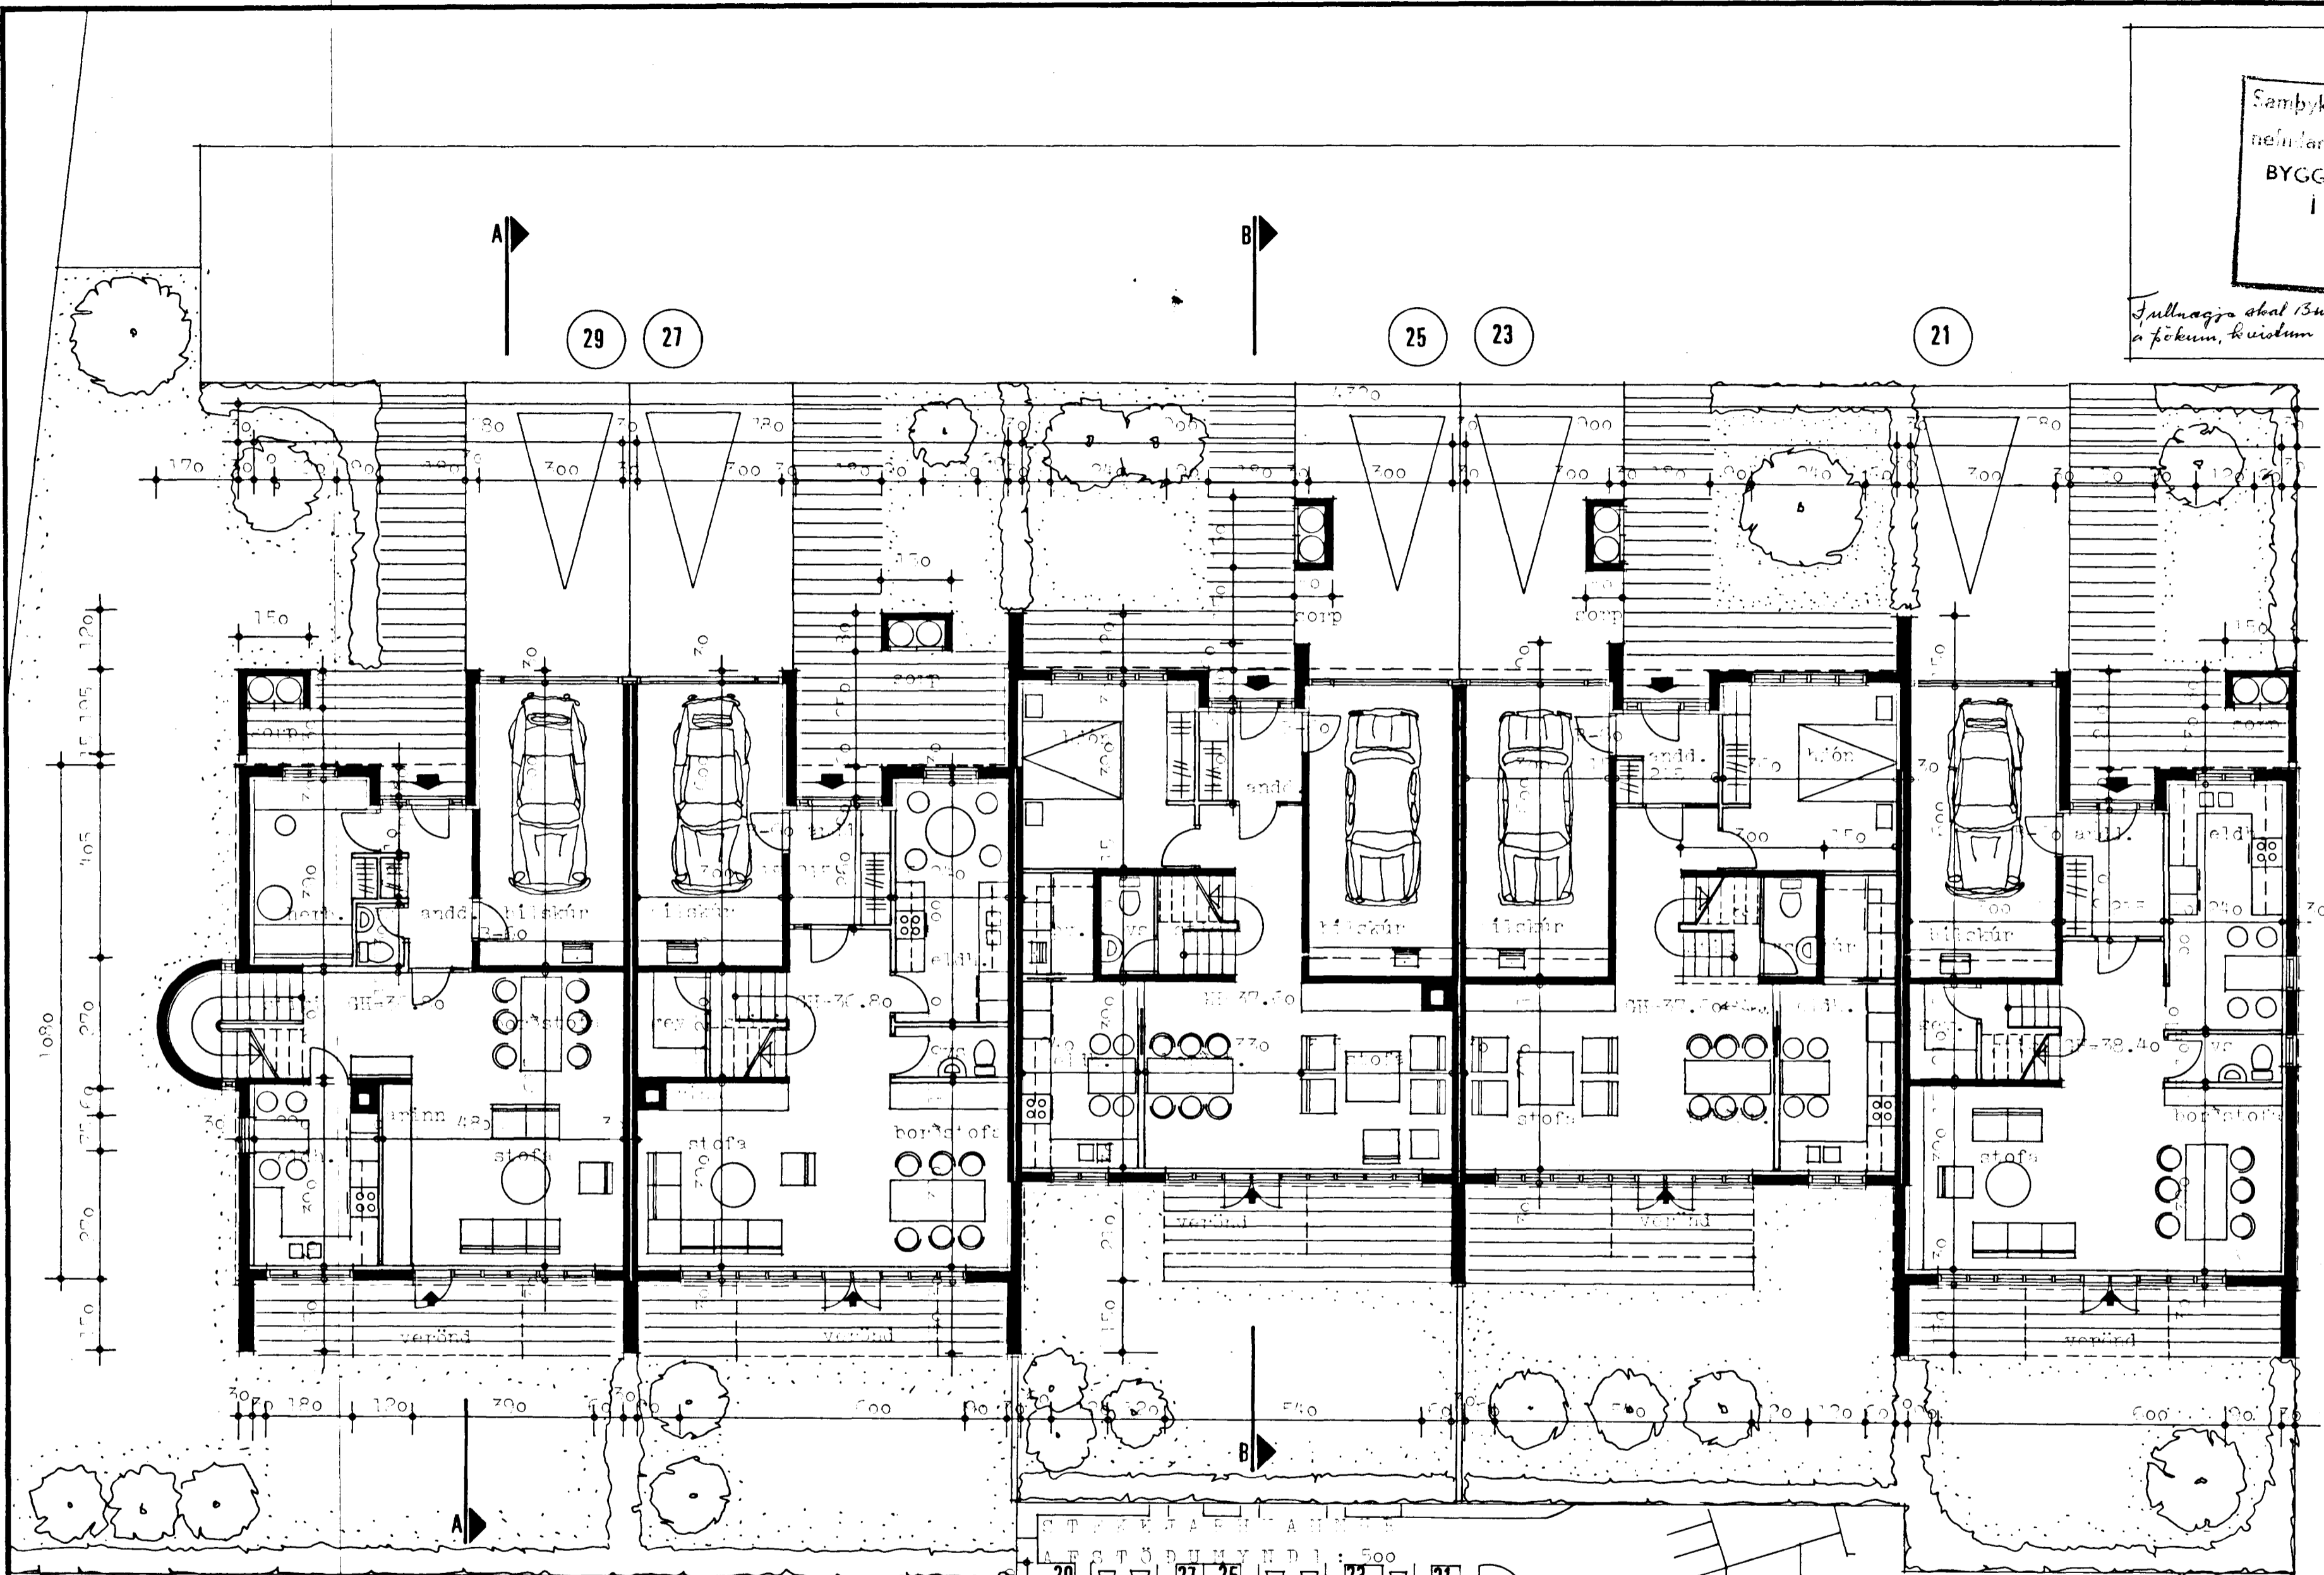

Sambykkt á fundi bygginga-
nefndar þ. 21/10/1981
BYGGINGAFULLTRÚÐIN
Í HAFNARFIRÐI
F. Gunnarsson

Fullnægja skjal Binnulagssjöf, m.a. um farvegum
á þekum, kúrlum og dýrarningsstöðum bílg.

8290 - 030 01

23

TEIKNISTOFA		STJÓRNLEIÐSNIÐ 21-29, Hafnarfirði	
GYLFI GUDIÓNSSON		VERK 81-103	
INGIMUNDUR SVEINSSON		BLAD 101	
ARKITEKTAR FAÍ DSA		AÐAÐTÆKING	
SKÍÐ AVORÐUSTIG 3. 101 RVK SIMAR 28740 OG 14990		grunnmynd áarhöf	
HANNAÐ: ey, ic		afaf ínumynd	
TEIKNAD: nb		REYKJAVIK 1981 - 10	
KVARD: 1:100, 1:500		BREYTT	