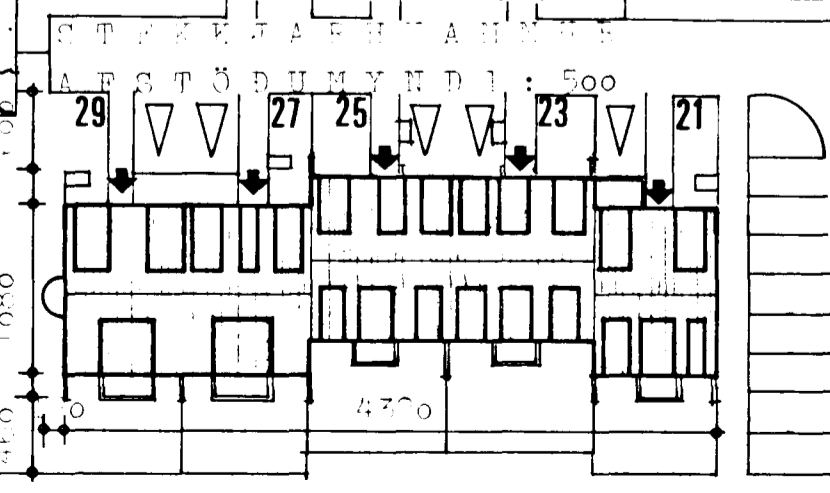

Sambykkt á fundi bygginga-
nefndar þ. 21/10/1981
BYGGINGAFULLTRÚÐIN
Í HAFNARFIRÐI
F. Gunnarsson

Fullnægja skjal Binnulagssjöf, m.a. um farvegum
á þekum, kúrlum og dýrarningsstöðum bílg.

8290 - 030 01

23

TEIKNISTOFA		STJÓRNLEIÐSNIÐ 21-29, Hafnarfirði	
GYLFI GUDIÓNSSON		VERK 81-103	
INGIMUNDUR SVEINSSON		BLAD 101	
ARKITEKTAR FAÍ DSA		AÐAÐTÆKING	
SKÍÐ AVORÐUSTIG 3. 101 RVK SIMAR 28740 OG 14990		grunnmynd áarhöf	
HANNAÐ: ey, ic		afaf ínumynd	
TEIKNAD: nb		REYKJAVIK 1981 - 10	
KVARD: 1:100, 1:500		BREYTT	