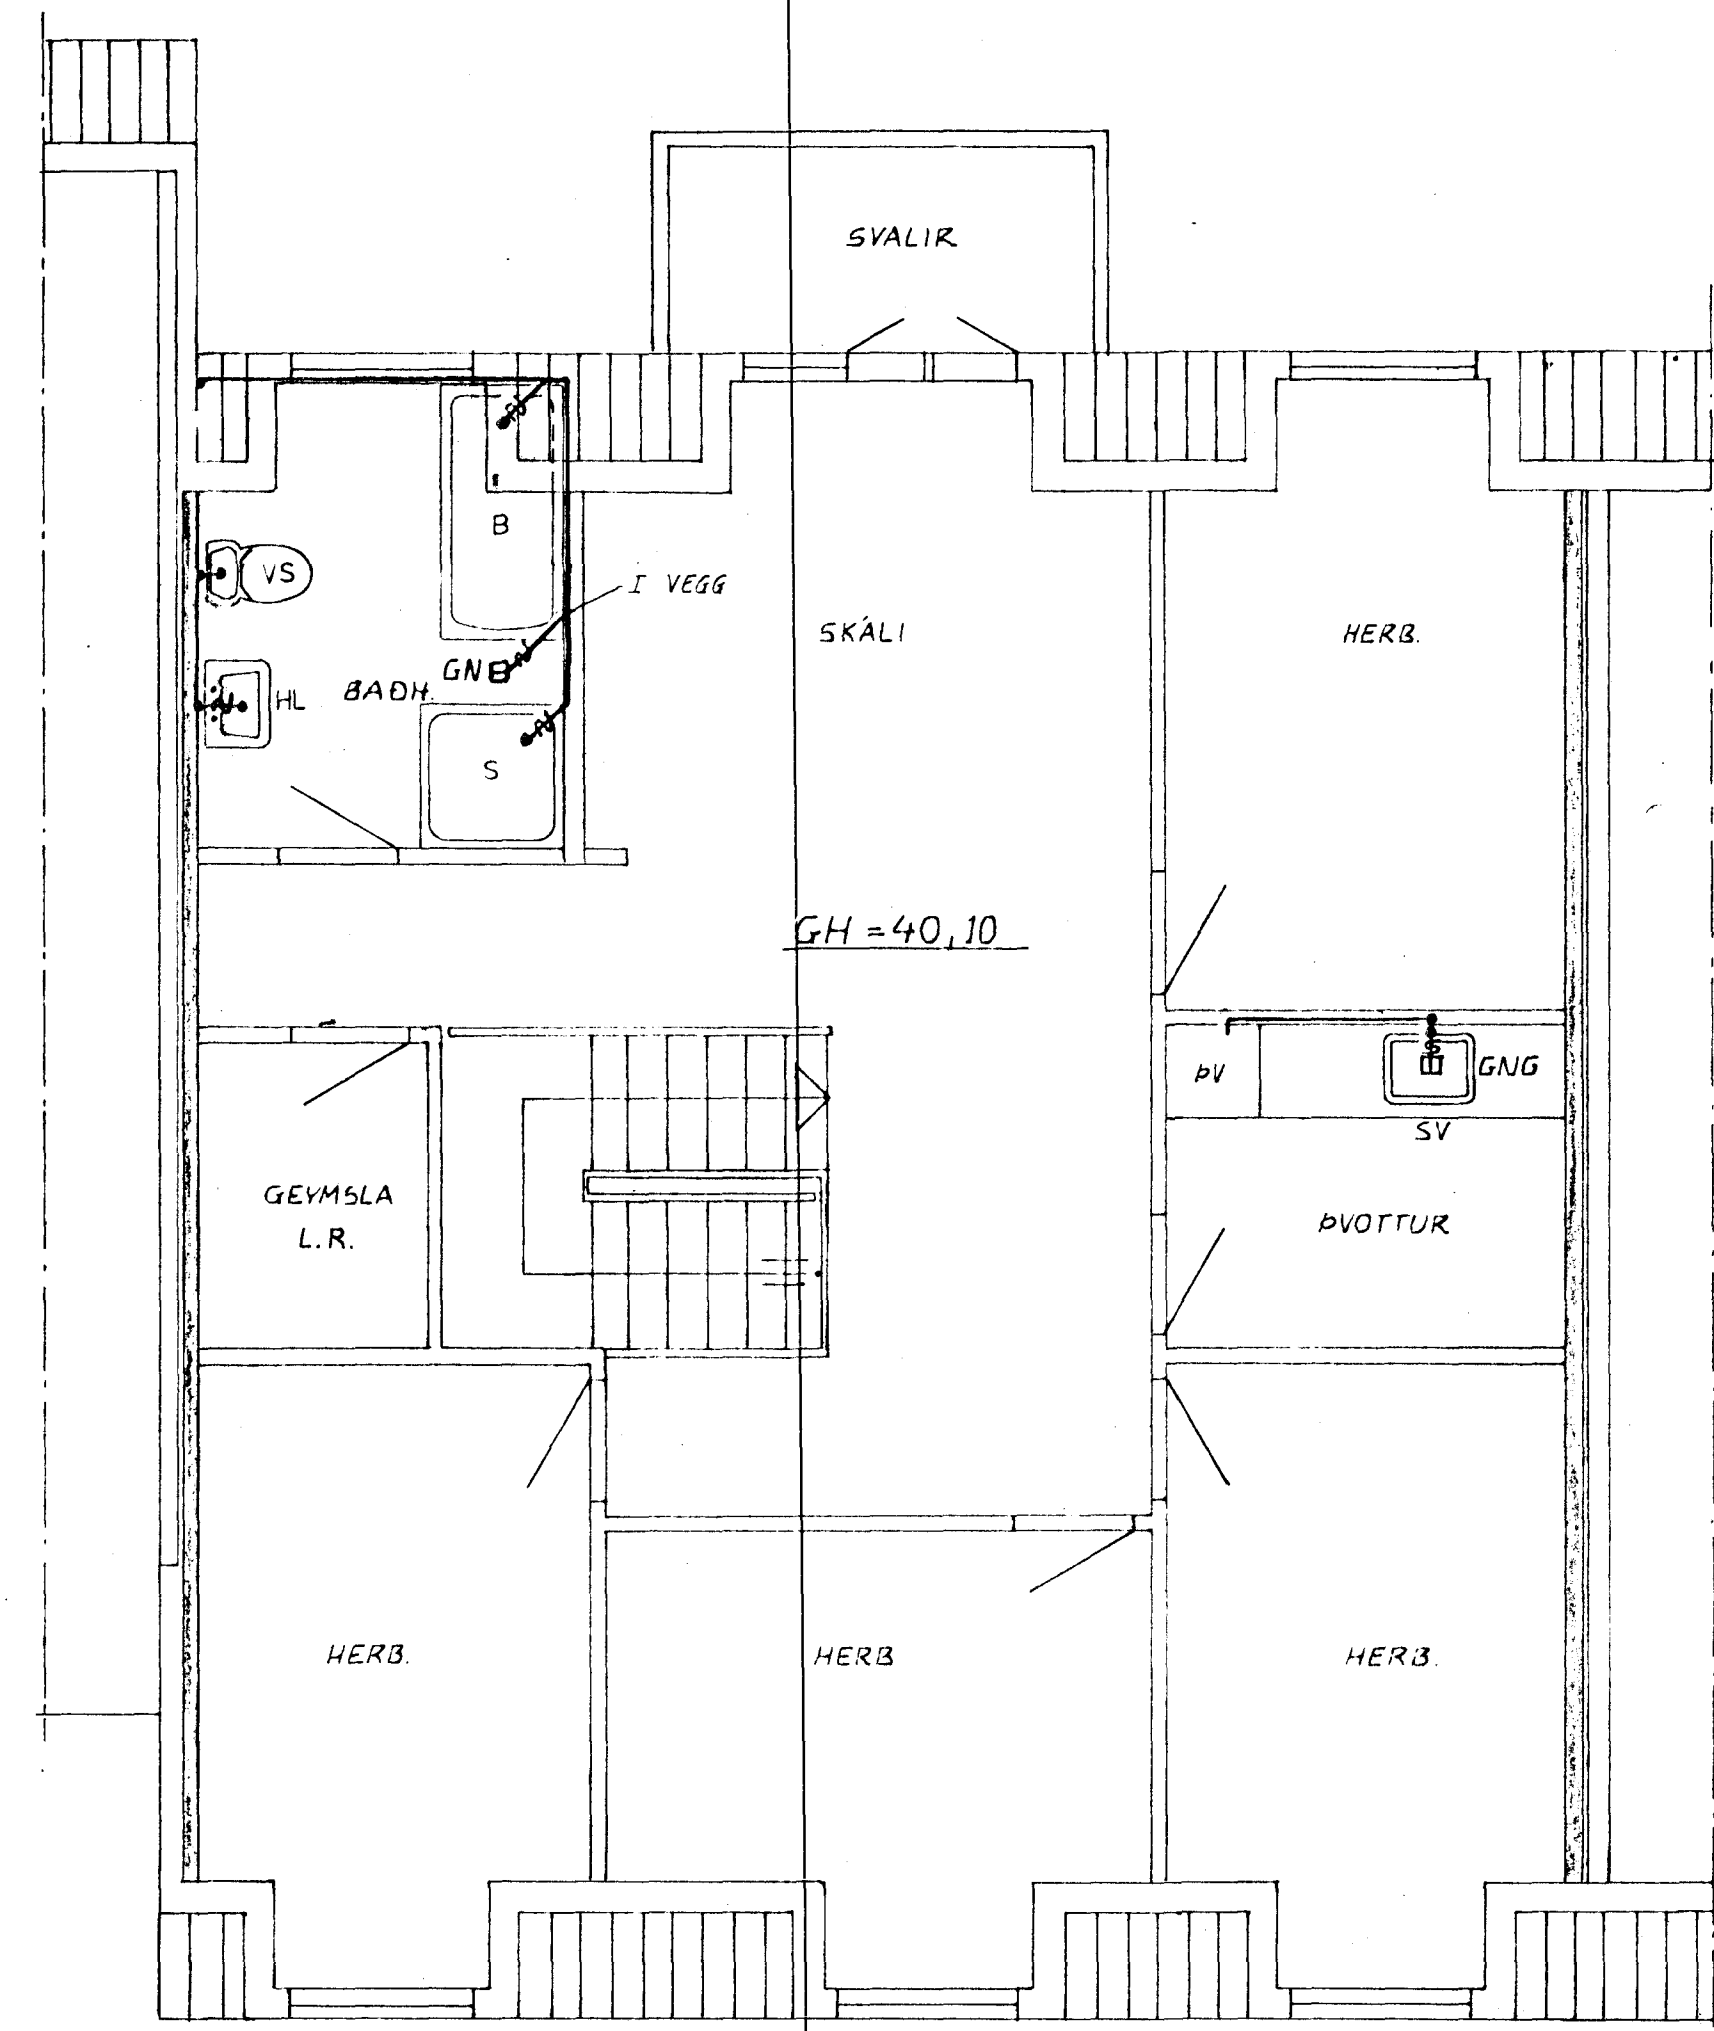

GRUNNMYND 1:50

AFSTÖÐUMYND 1:50

GRUNNMYND - R1S 1:50

L.R. LOFTRÆST HERBERGI
SKÝRINGAR SJÁ TEIKN. NR. 2.0

BREYTT AD ÖSK EIGANDA
APRIL 84

STEKKJARHVAMMUR 23. HFJ	Mætkv. 1:50	Verk 8105	Teikn. nr. 21.
FRÆNNSLISLÖGN GRUNNMYND OG AFSTAÐA	Hannað Teiknað	Yfirfarð Samb.	Dags. 10.7.81
VERKFRÆÐIÐJÓNUSTA JÓHANNS G. BERGÞÓRSSÓNAR H/Í. VERKFR. MVF			