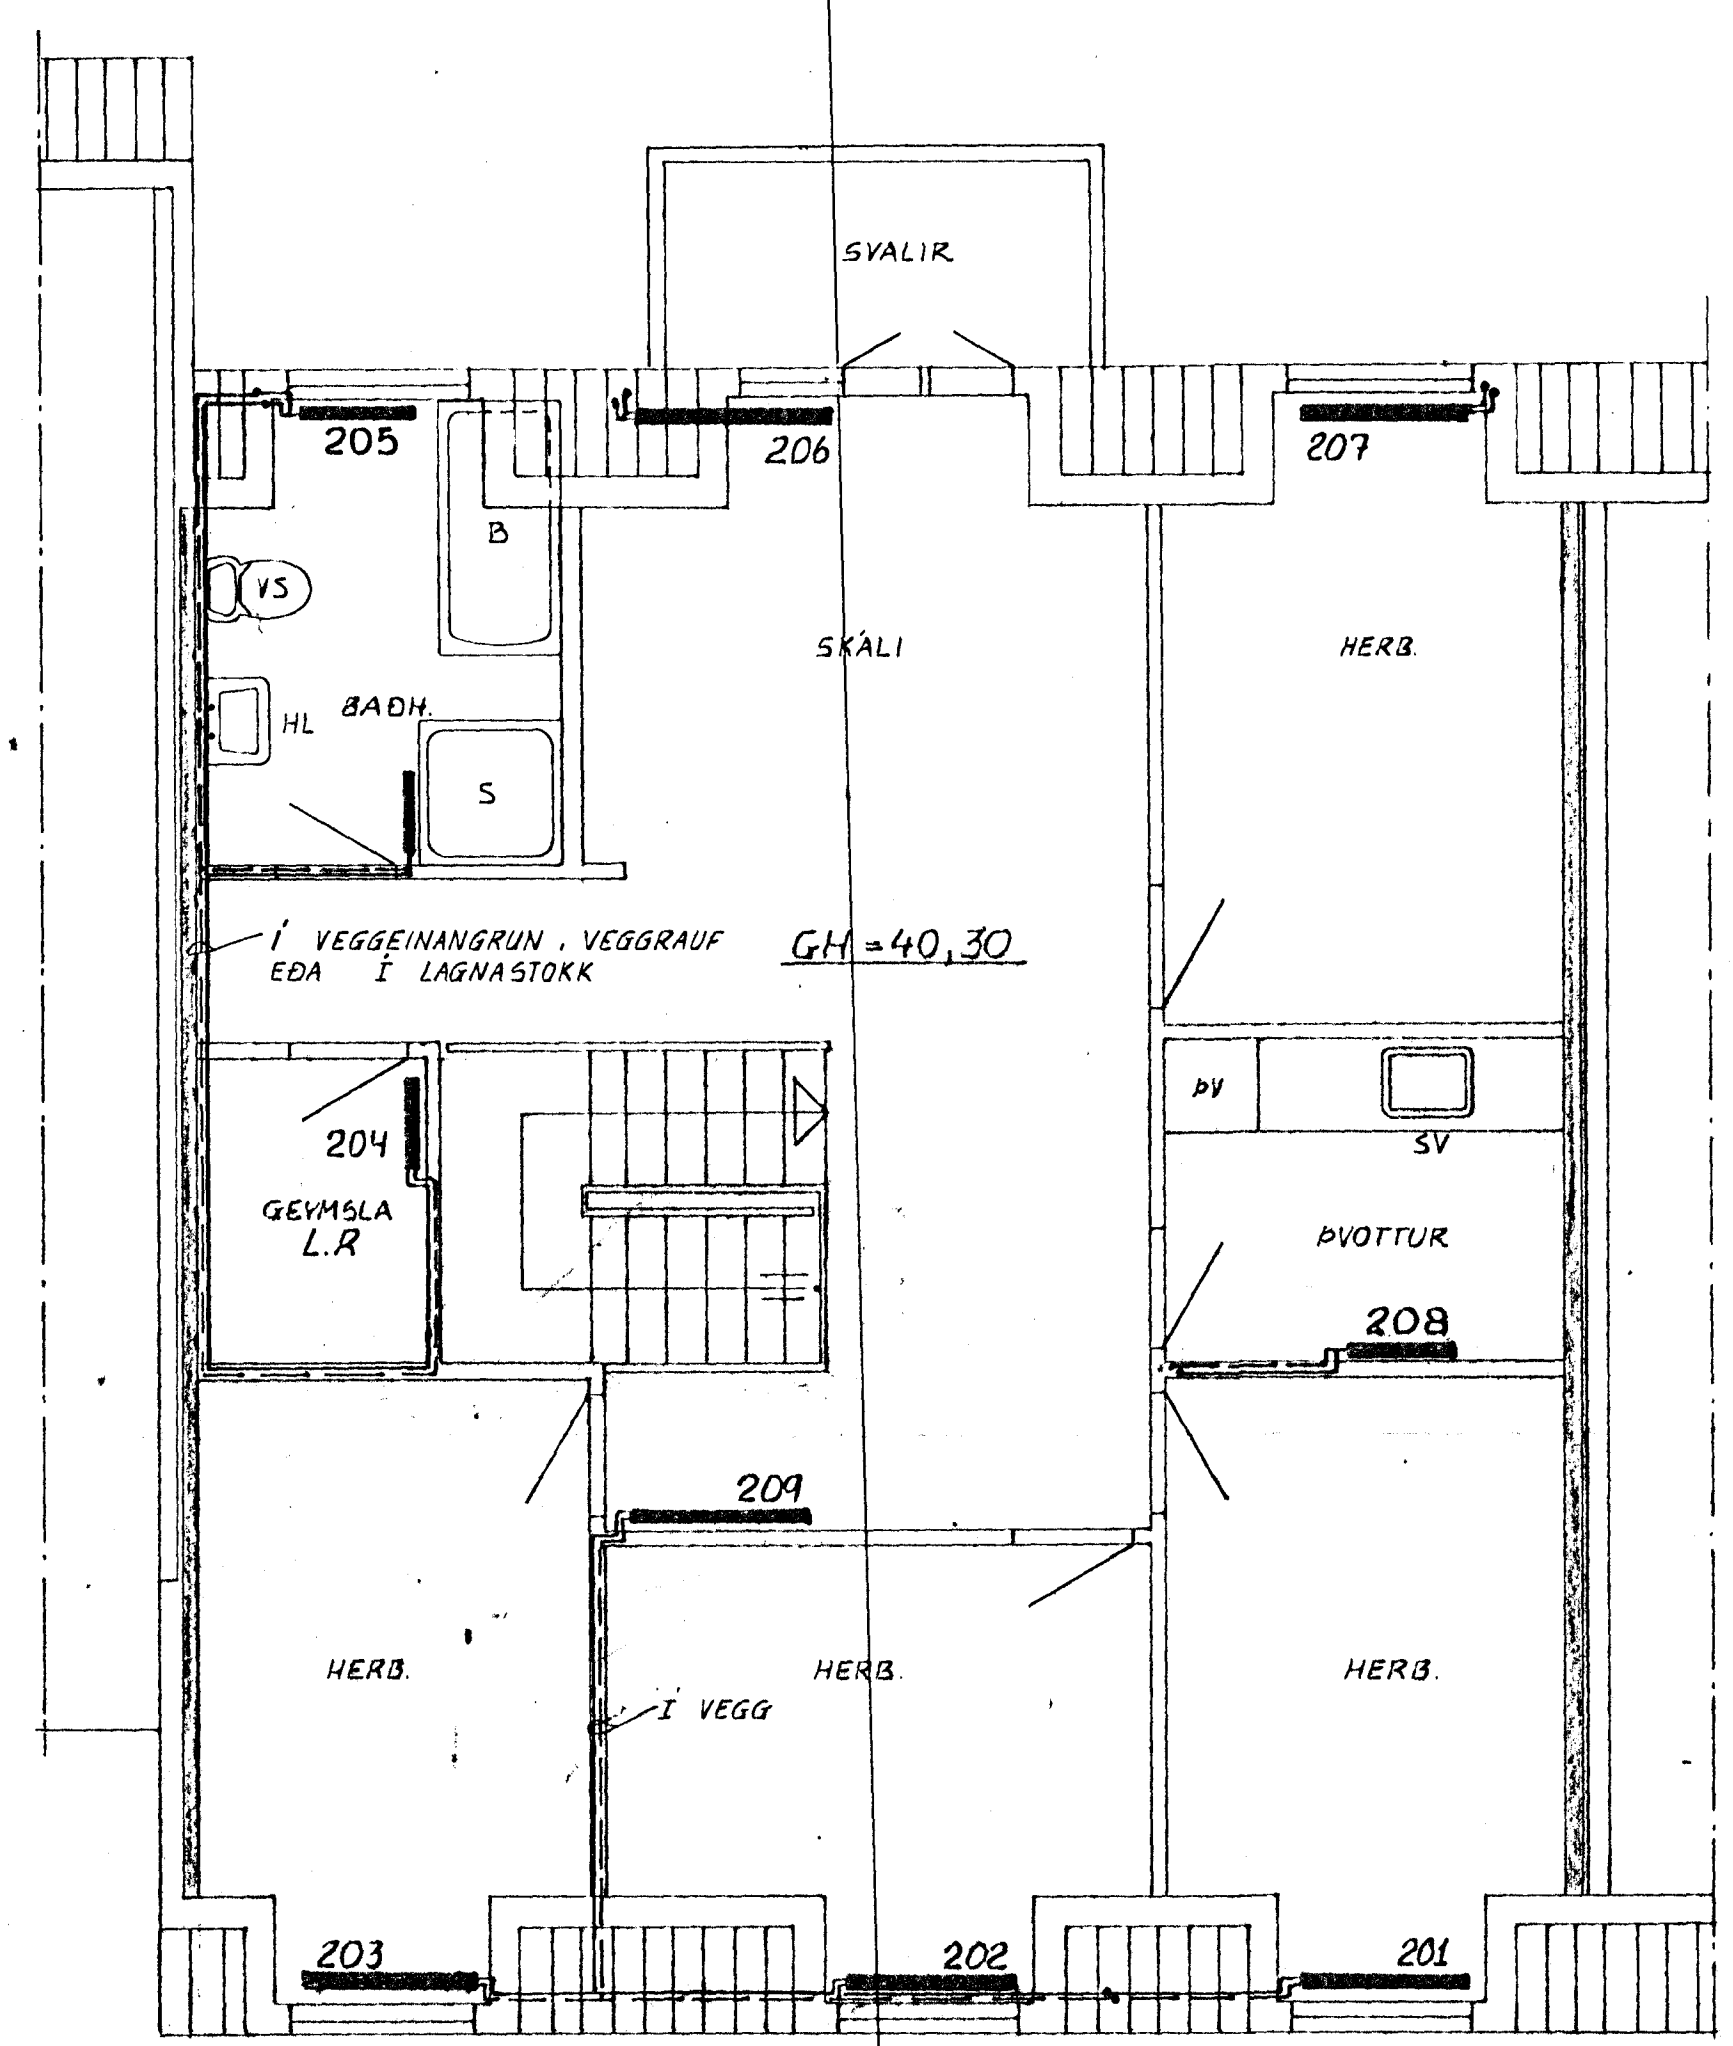

GRUNNMYND 1:50

AFSTÖÐUMYND 1:500

GRUNNMYND - R15 1:50

L.R. LOFTKÆST HERBERGI

SKÝRINGAR SJÁ TEIKN NR. 20

BREYTT AÐ ÖSK EIGENDA
APRÍL '84

BREYTT SEPT. 82.

STEKKJARHVAMMUR 23. HFJ.	Mætkv. 1:50 1:500	Verk 8105	Teikn nr 31
HITALÖGN - GRUNNMYND	Hannað Teiknað	Virfarið Samþ.	Daga FEB '82
VERKFRÆÐIÞJÓNUSTA JÓHANNES G. BERGÞÓRSSONAR h/f.			
VERKFR. MVFI		HAFNARFIRDI - Símar 53315 00 50241	