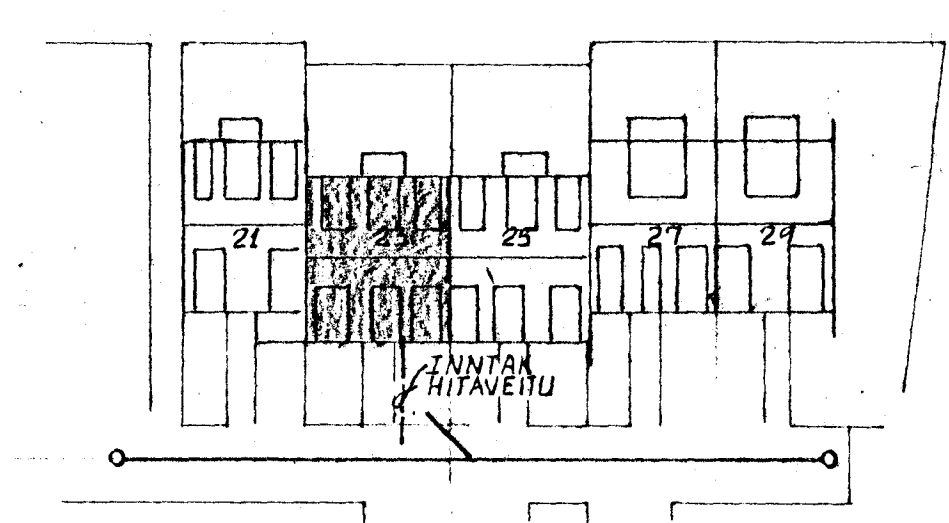

GRUNNMYND 1:50

AFSTÖÐUMYND 1:500

GRUNNMYND - R15 1:50

L.R. LOFTKÆST HERBERGI

SKÝRINGAR SJÁ TEIKN NR. 20

BREYTT AÐ ÖSK EIGENDA
APRÍL '84

BREYTT SEPT. 82.

STEKKJARHVAMMUR 23. HFJ.	Mætkv. 1:50 1:500	Verk 8105	Teikn nr 31
HITALÖGN - GRUNNMYND	Hannað Teiknað	Virfarið Samþ.	Daga FEB '82
VERKFRÆÐIÞJÓNUSTA JÓHANNES G. BERGÞÓRSSONAR h/f.			
VERKFR. MVFI		HAFNARFIRDI - Símar 53315 00 50241	