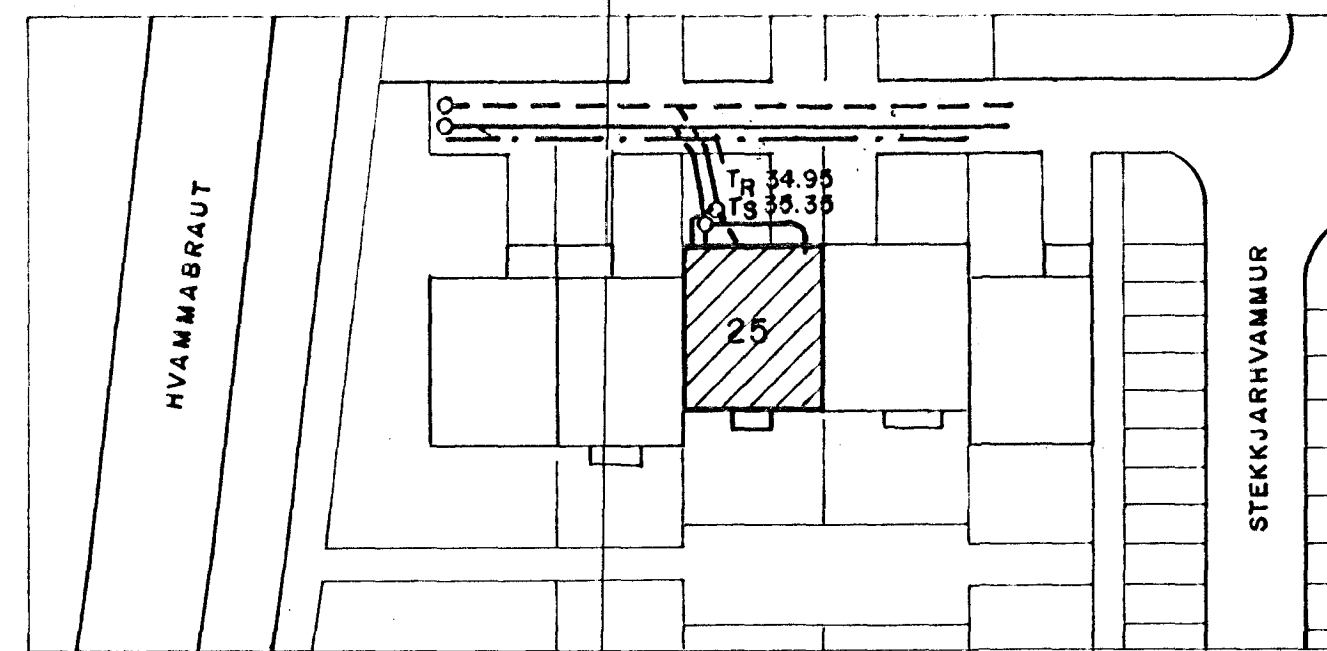

GRUNNMYND Mkv. 1:50

AFSTÖÐUMYND Mkv. 1:500