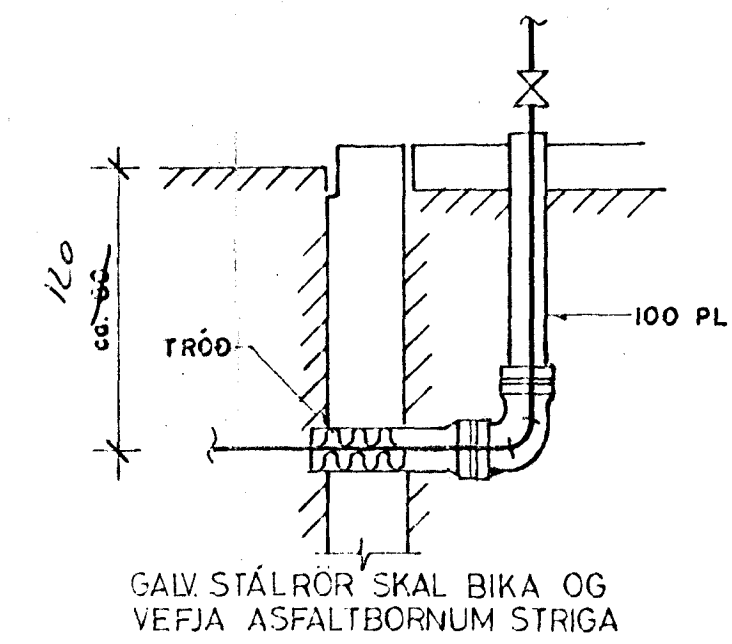

GRUNNMYND Mkv. 1:50

AFSTÖÐUMYND Mkv. 1:500

KV - INNTAK Mkv. 1:20

FRÁGANGUR DRENS, ENGINN KVARÐI

SKÝRINGAR:

PL: PLASTLAGNIR Í JÖRÐ RAUÐ PVC
NEMA Í BÍLSKÚR REYKJALUNÐAR-
SKÓLPRÖR SVART PEH SKV. TEIKN.

PLASTRÖR SKAL HYLJA MEÐ A.M.K. 40 SM SANDLAGI
ALLT Í KRING.
SANDUR SKAL VERA LAUS VÍÐ STEINA
HANDPJAPPA SKAL VOTAN SANDINN
EKKI MÁ VELPJAPPA YFIR PLASTRÖR

MÁL ERU Í SM

| | | |
|---|----------------------------|--------------|
| STEEKJARHVAMMUR 25 | | |
| Mkv. 1:20, 1:50, 1:500 | FRÁRENNSLISLAGNIR Í GRUNNI | |
| Hannað: E.M.E. | Teiknað: D.S. | |
| Yfirfarir: Einar | Dags. APRÍL '82 | Telkn.nr 201 |
| Einar Magnús Einarsson FTFÍ Stéttgöngu 19, Hafnarfirði Sími 518 51 | | |