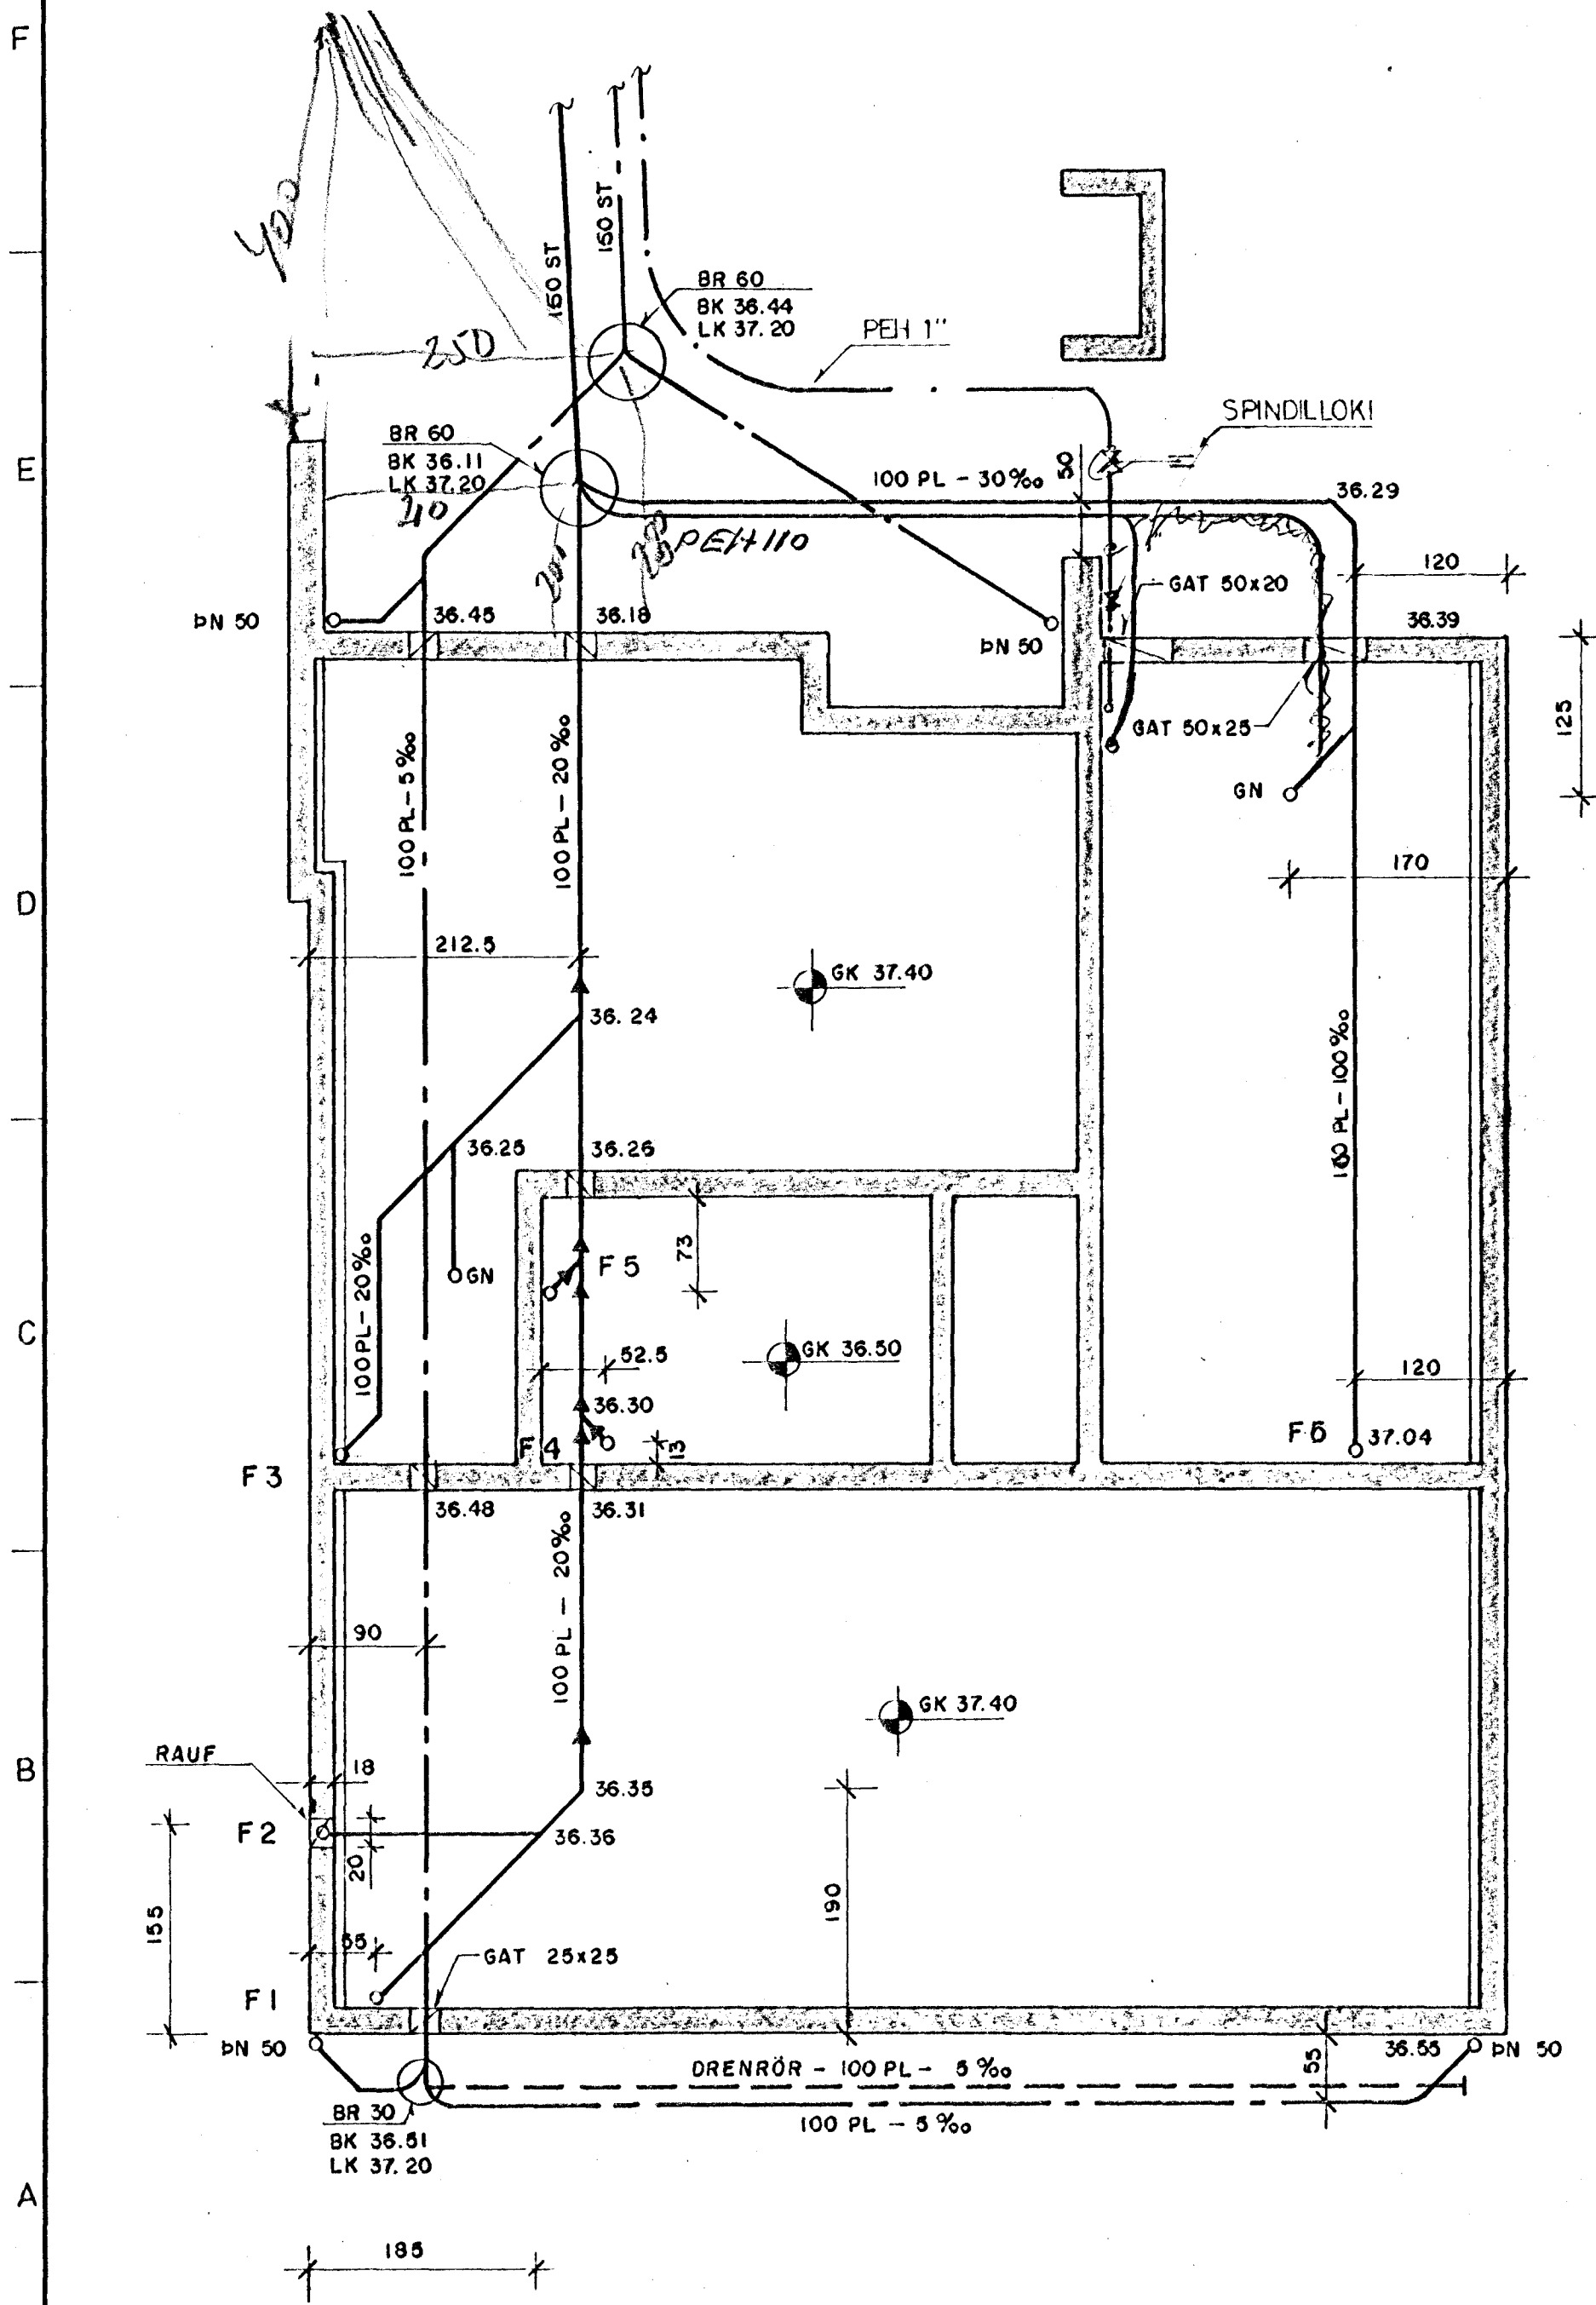

GRUNNMYND Mkv. 1:50

AFSTÖÐUMYND Mkv. 1:500

KV - INNTAK Mkv. 1:20

FRÁGANGUR DRENS, ENGINN KVARÐI

SKÝRINGAR:

PL: PLASTLAGNIR Í JÖRÐ RAUÐ PVC
NEMA Í BÍLSKÚR REYKJALUNÐAR-
SKÓLPRÖR SVART PEH SKV. TEIKN.

PLASTRÖR SKAL HYLJA MEÐ A.M.K. 40 SM SANDLAGI
ALLT Í KRING.
SANDUR SKAL VERA LAUS VÍÐ STEINA
HANDPJAPPA SKAL VOTAN SANDINN
EKKI MÁ VELPJAPPA YFIR PLASTRÖR

MÁL ERU Í SM

| | | |
|---|----------------------------|--------------|
| STEEKJARHVAMMUR 25 | | |
| Mkv. 1:20, 1:50, 1:500 | FRÁRENNSLISLAGNIR Í GRUNNI | |
| Hannað: E.M.E. | Teiknað: D.S. | |
| Yfirfarir: Einar | Dags. APRÍL '82 | Telkn.nr 201 |
| Einar Magnús Einarsson FTFÍ Stéttgöngu 19, Hafnarfirði Sími 518 51 | | |