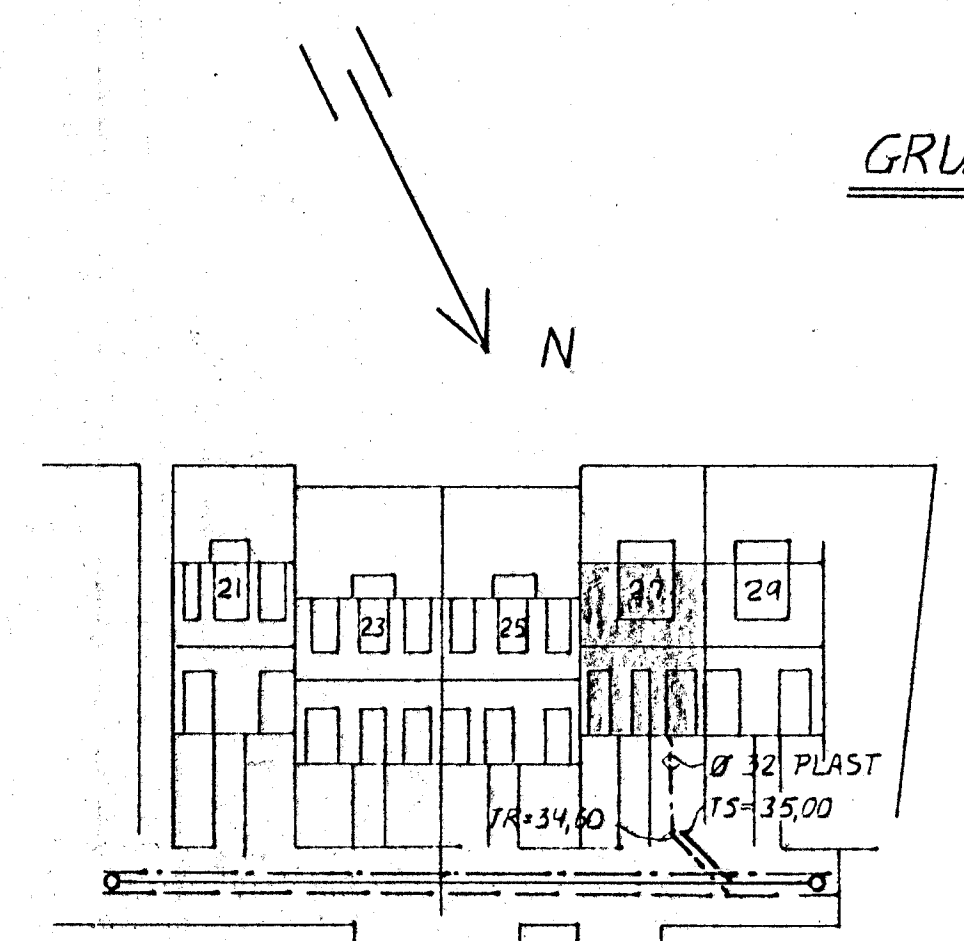

GRUNNMYND - JARDHÆÐ 1:50

GRUNNMYND - 1. HÆÐ 1:50

AFSTÖÐUMYND 1:500

SKÝRINGAR SJÁ TEIKN. NR. 20.

STEKKJARHVAMMUR 27, HFJ.	Mælikv. 1:500 1:50	Verk 8105	Teikn. nr. 23
VATNSLÖGVI - GRUNNMYND	Hannað: Teiknað: Samb.	Virfarið: Samb.	Dags. FEB. 82
VERKFRÆÐIÞJÓNUSTA JÓHANNIS G. BERGÞÓRSSONAR H/F. VERKFR. MVFI HAFNARFIRÐI - Símar 53315 OG 50241			