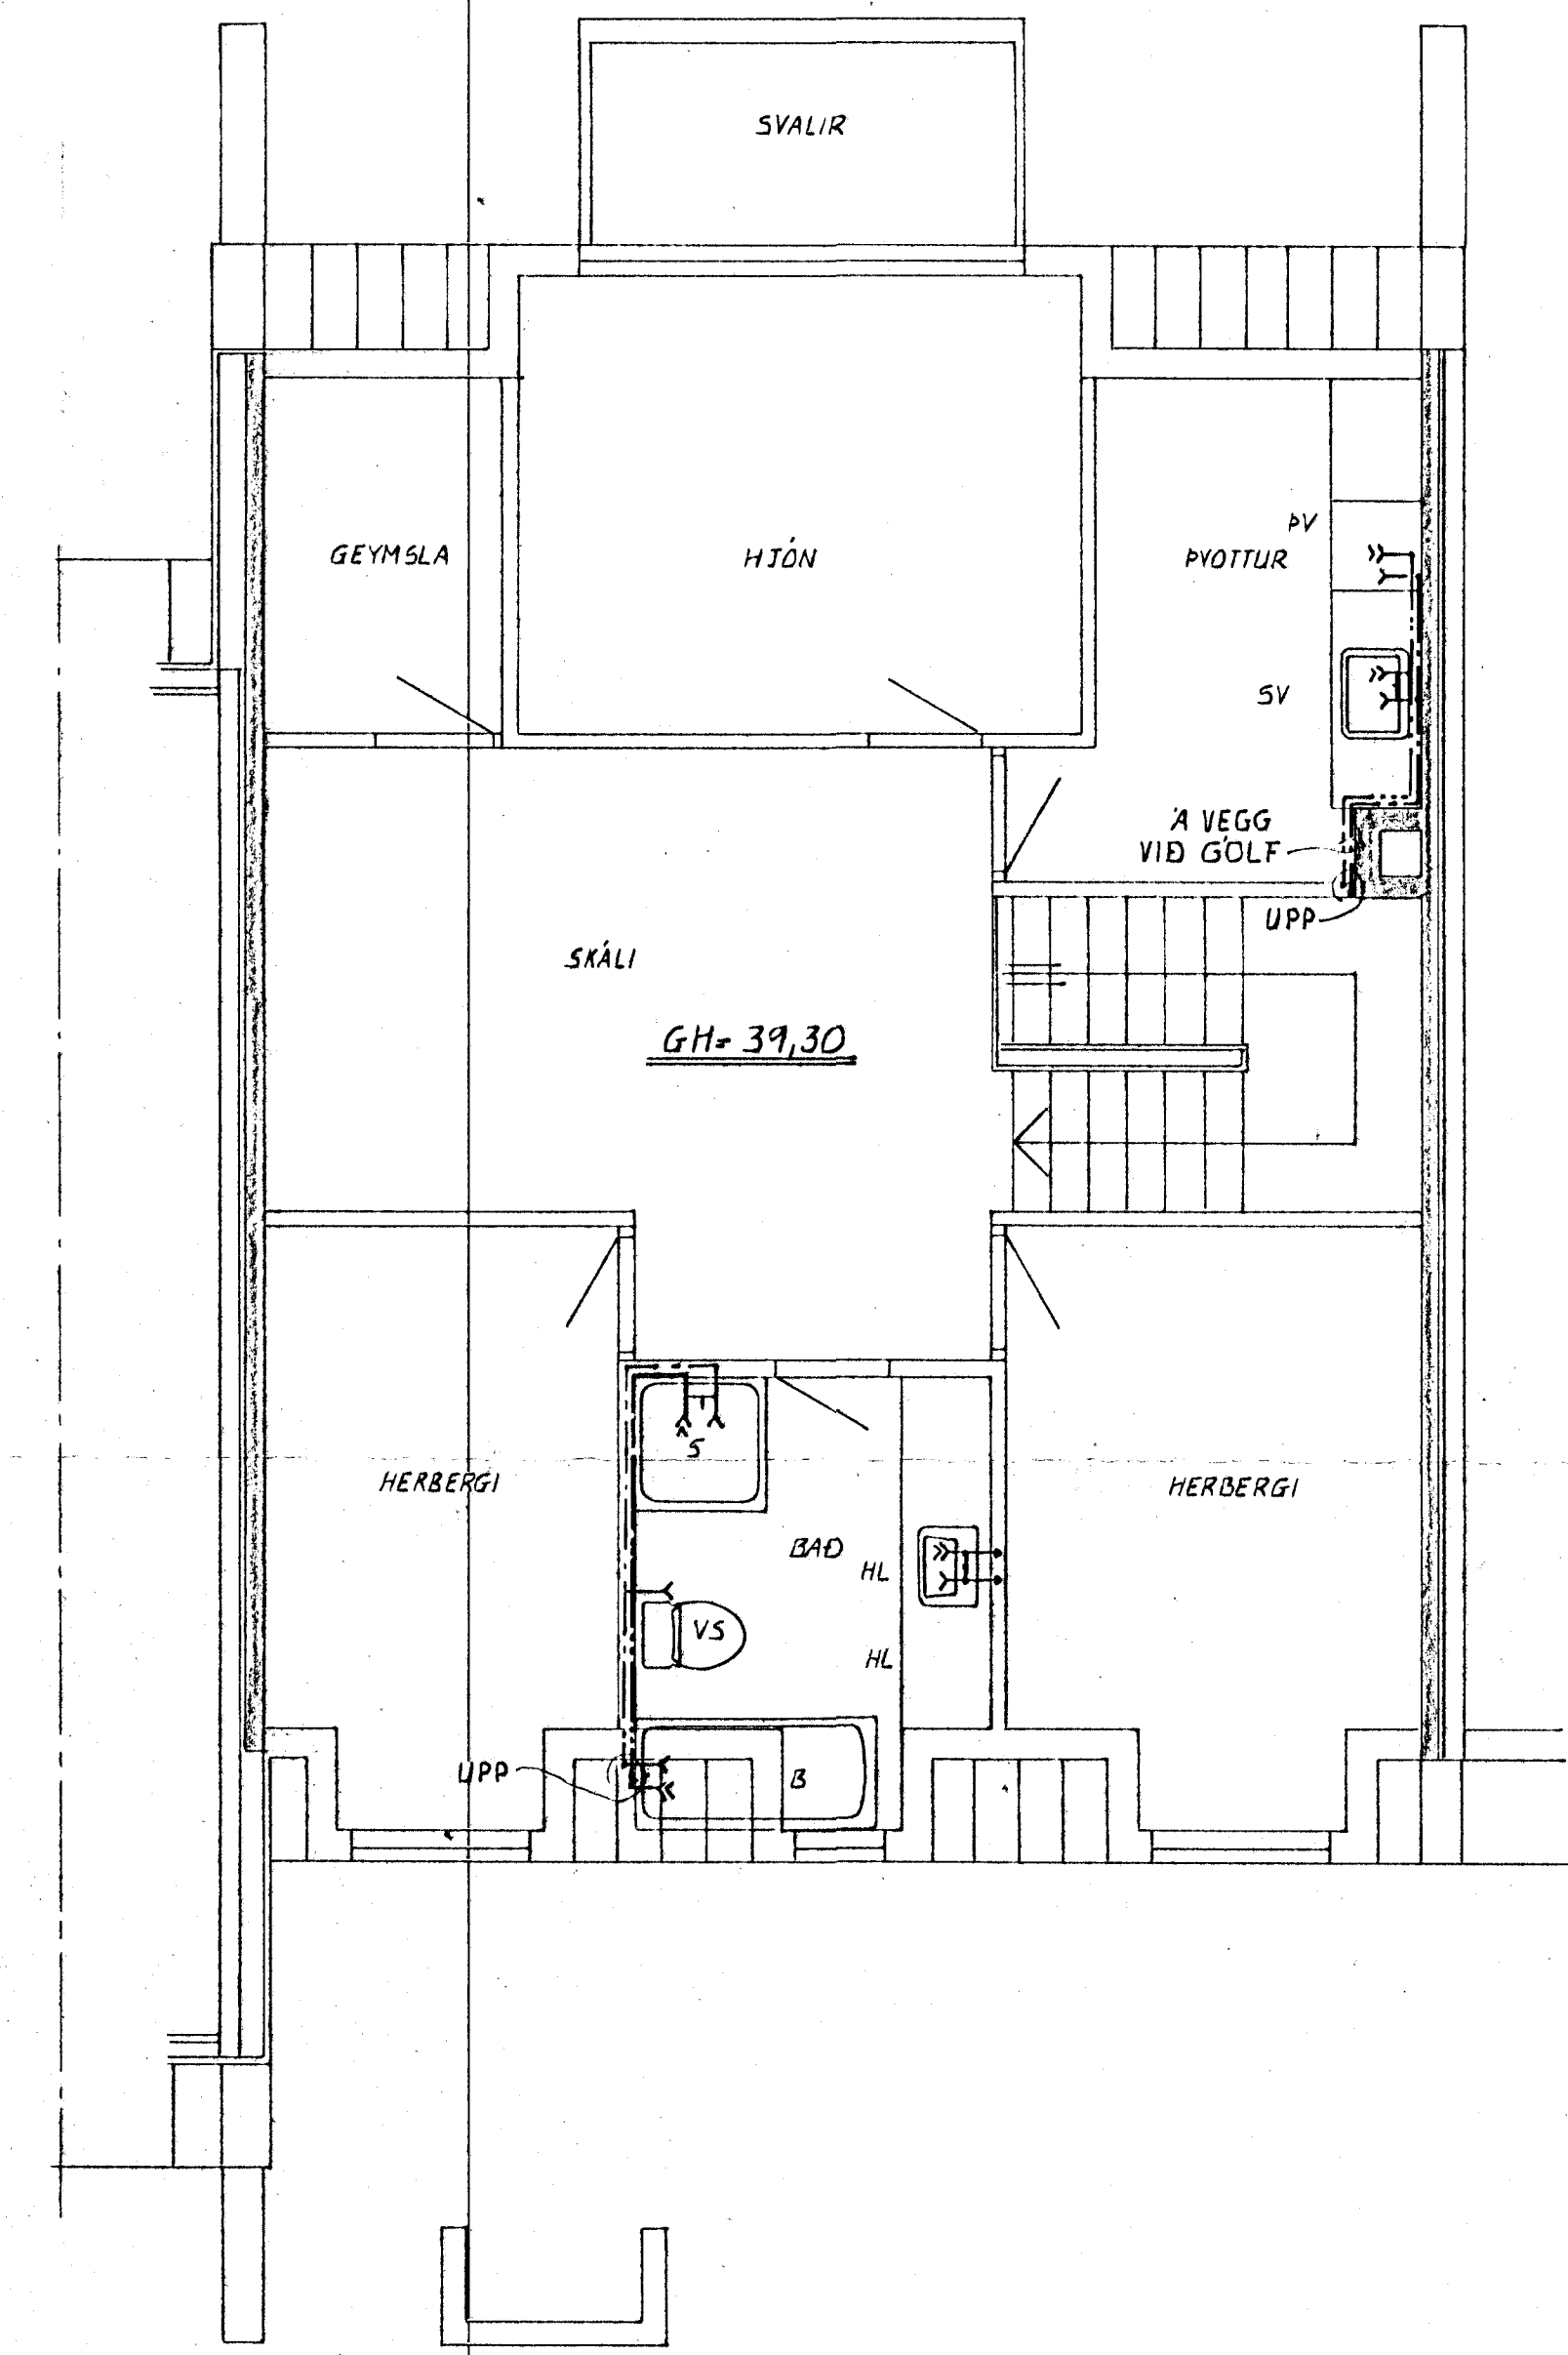

GRUNNMYND - JARDHÆÐ 1:50

GRUNNMYND - 1. HÆÐ 1:50

AFSTÖÐUMYND 1:500

SKÝRINGAR SJÁ TEIKN. NR. 20.

STEKKJARHVAMMUR 27, HFJ.	Mælikv. 1:500 1:50	Verk 8105	Teikn. nr. 23
VATNSLÖGVI - GRUNNMYND	Hannað: Teiknað: Samb.	Virfarið: Samb.	Dags. FEB. 82
VERKFRÆÐIÞJÓNUSTA JÓHANNIS G. BERGÞÓRSSONAR H/F. VERKFR. MVFI HAFNARFIRÐI - Símar 53315 OG 50241			