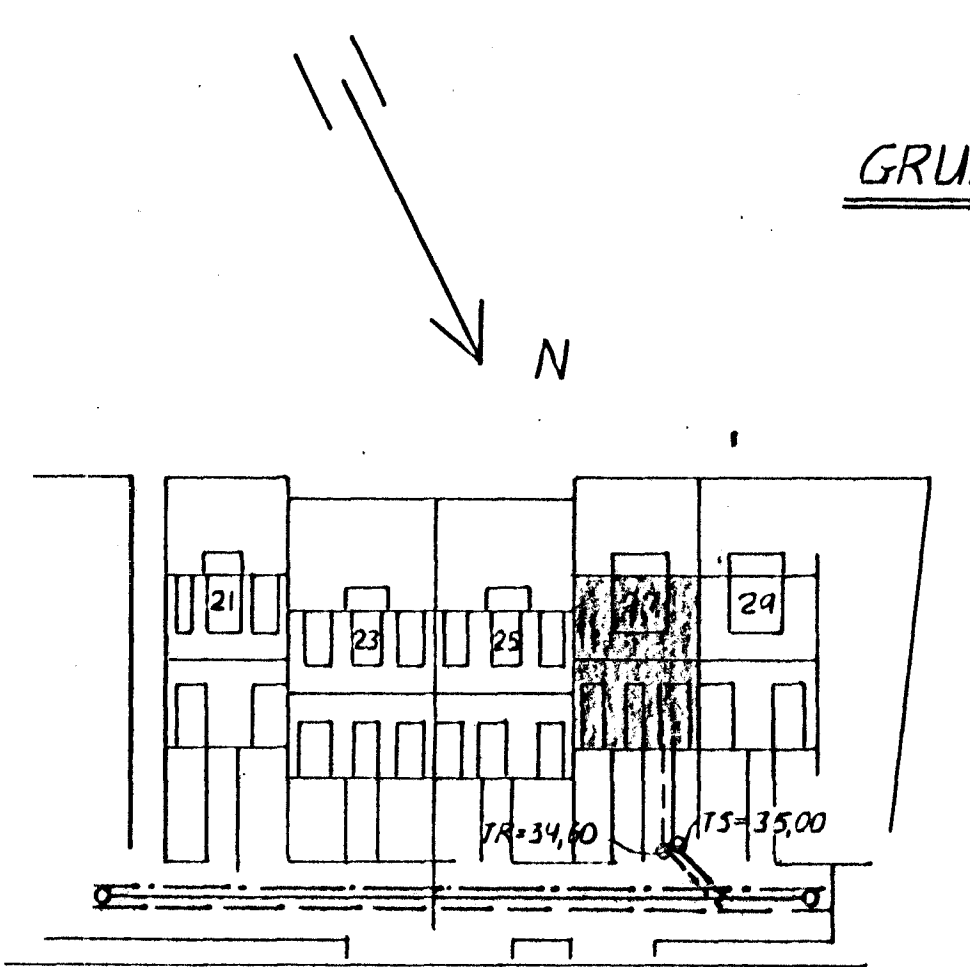

GRUNNMYND - JARÐHÆÐ 1:50

GRUNNMYND - 1. HÆÐ 1:50

AFSTÖÐUMYND 1:50

LR. LOFTRÆST HERBERGI
SKÝRINGAR SJÁ TEIKN. NR. 20.

STEKKJARHVAMMUR 27, HFJ.	Mælikv. 1:500 1:50	Verk 8105	Teikn. nr. 2.1.
FRÆRENNISLISLÖGN - GRUNNM.	Hannað: <input checked="" type="checkbox"/>	Yfirfarið: <input checked="" type="checkbox"/>	Daga MARS '82
Teiknað: <input checked="" type="checkbox"/>			
VERKFRÆÐIÞJÓNUSTA JÓHANNIS G. BERGÞÓRSSONAR h/í.			
VERKFR. MVFI			
HAFNARFIRÐI - Símar 53315 OG 50241			