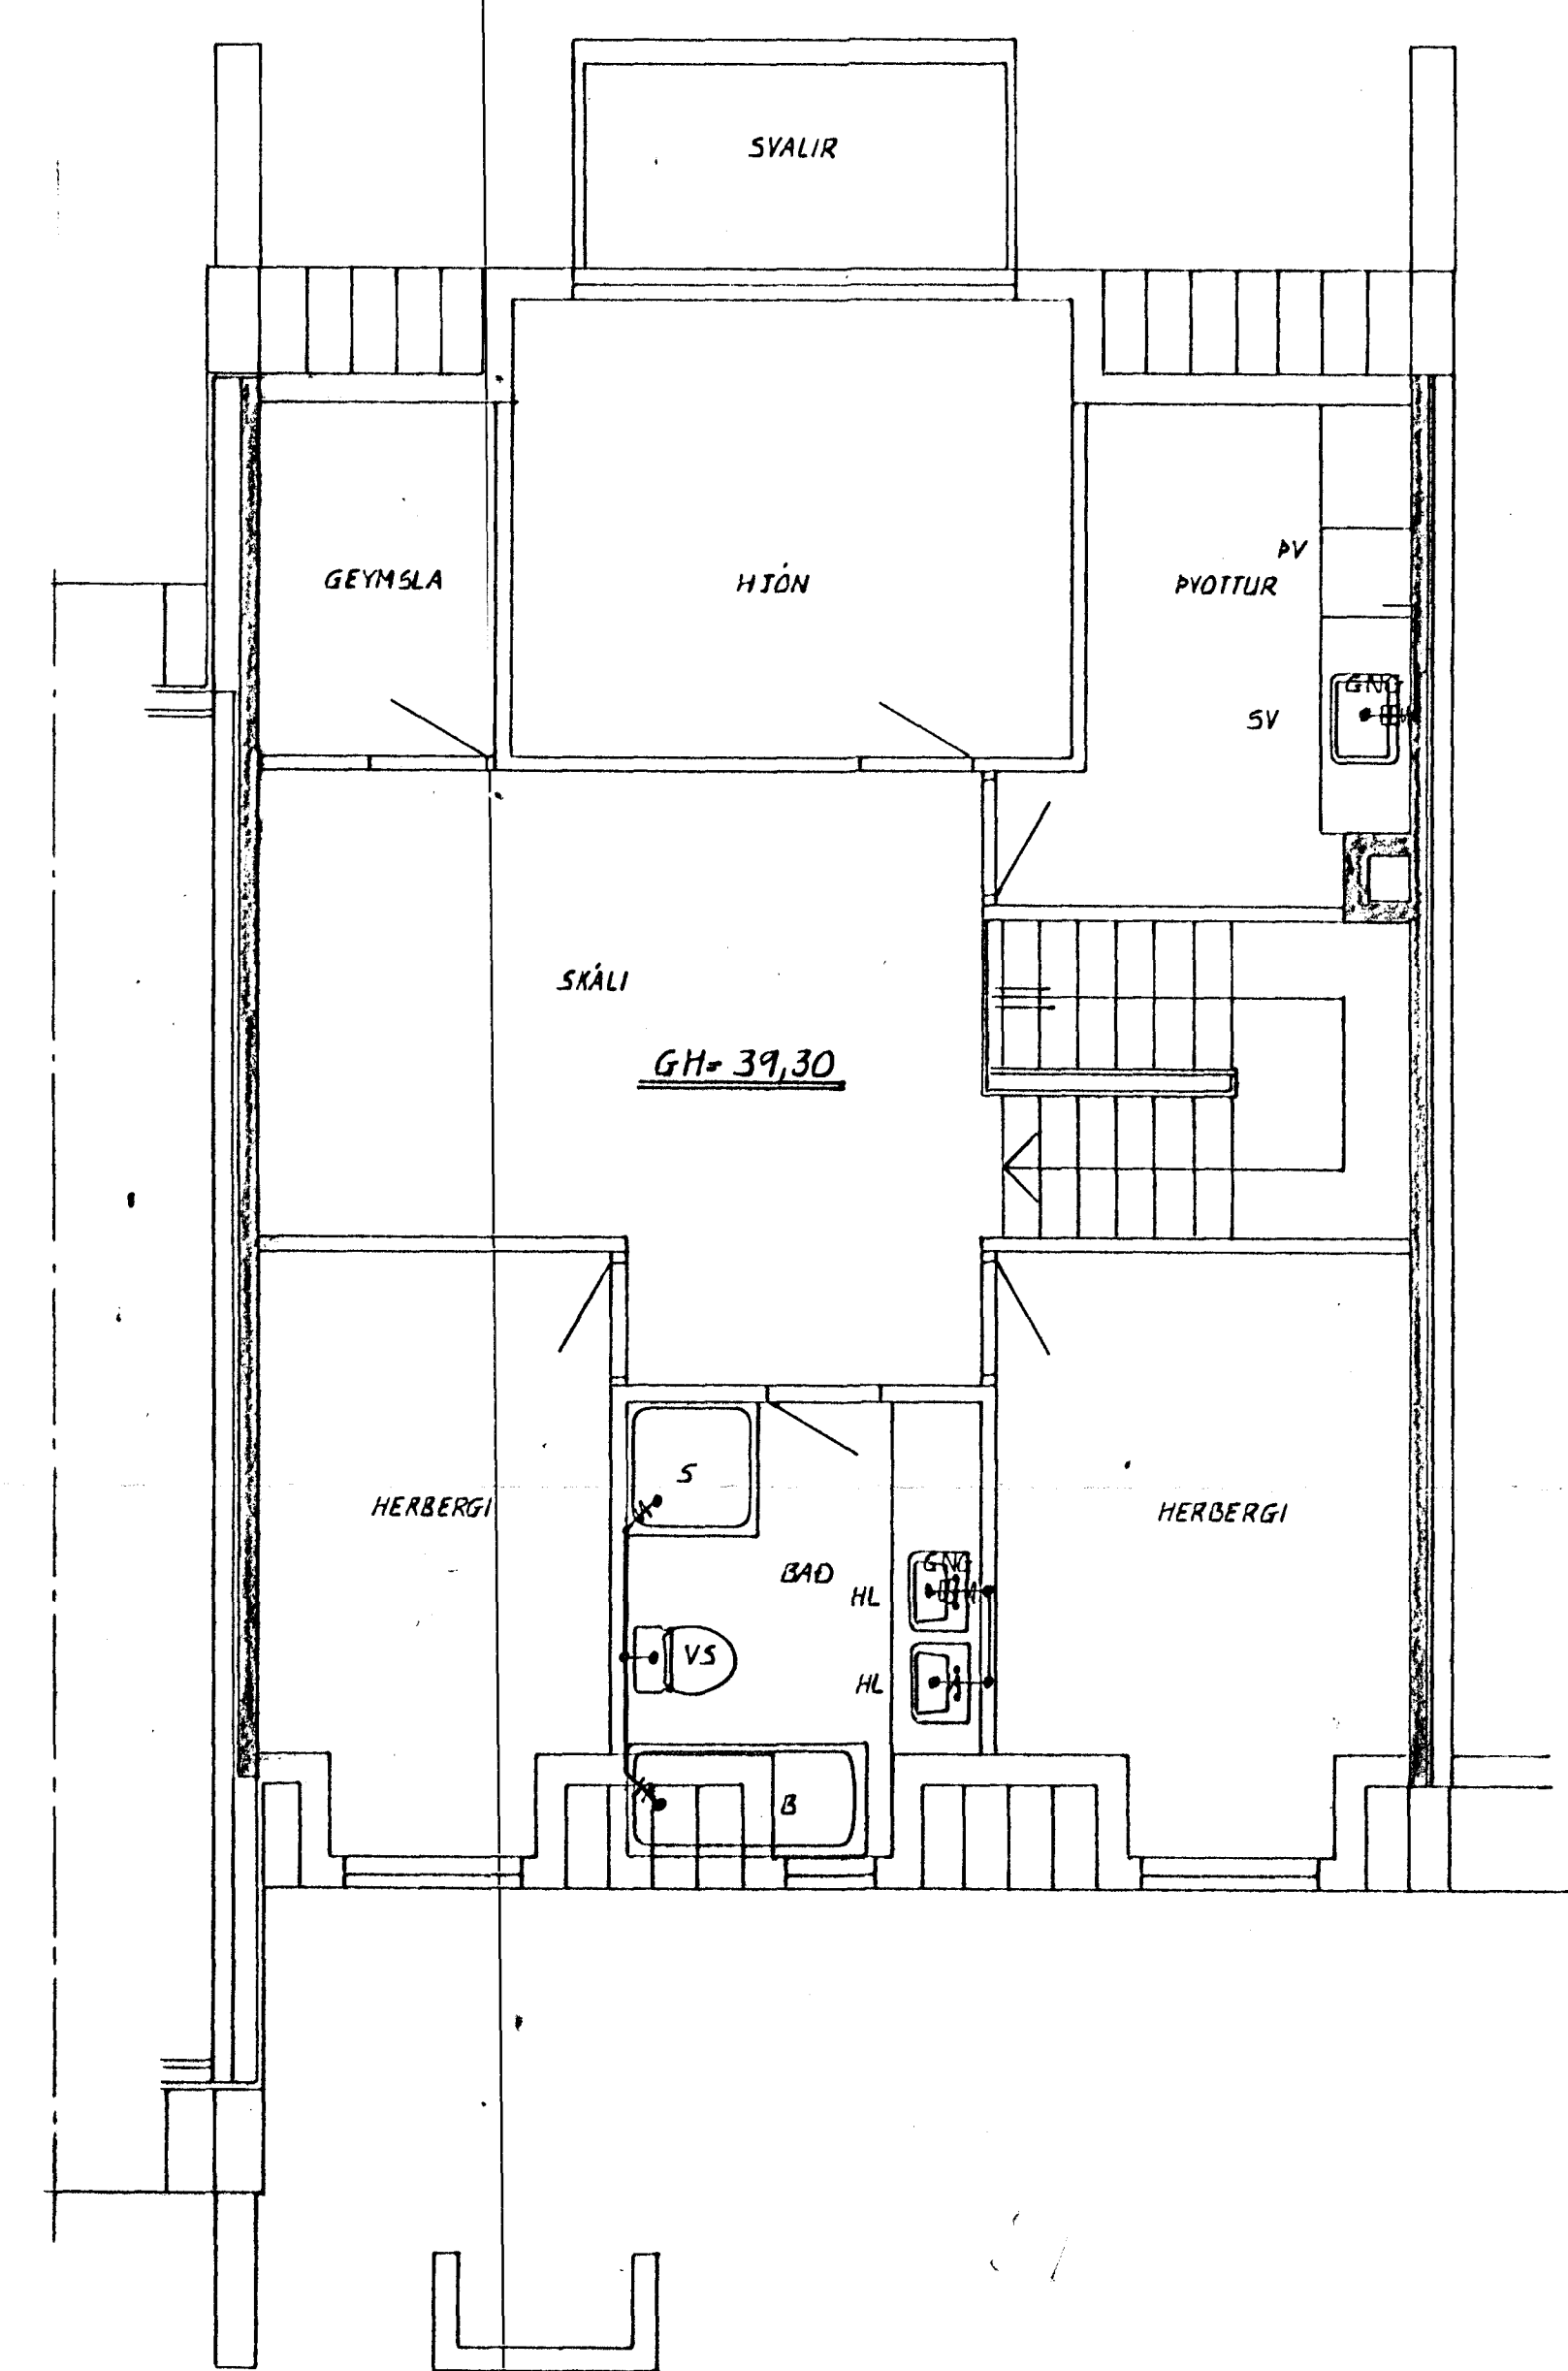

GRUNNMYND - JARÐHÆÐ 1:50

GRUNNMYND - 1. HÆÐ 1:50

AFSTÖÐUMYND 1:50

LR. LOFTRÆST HERBERGI
SKÝRINGAR SJÁ TEIKN. NR. 20.

STEKKJARHVAMMUR 27, HFJ.	Mælikv. 1:500 1:50	Verk 8105	Teikn. nr. 2.1.
FRÆRENNISLISLÖGN - GRUNNM.	Hannað: <input checked="" type="checkbox"/>	Yfirfarið: <input checked="" type="checkbox"/>	Daga MARS '82
Teiknað: <input checked="" type="checkbox"/>			
VERKFRÆÐIÞJÓNUSTA JÓHANNIS G. BERGÞÓRSSONAR h/í.			
VERKFR. MVFI			
HAFNARFIRÐI - Símar 53315 OG 50241			