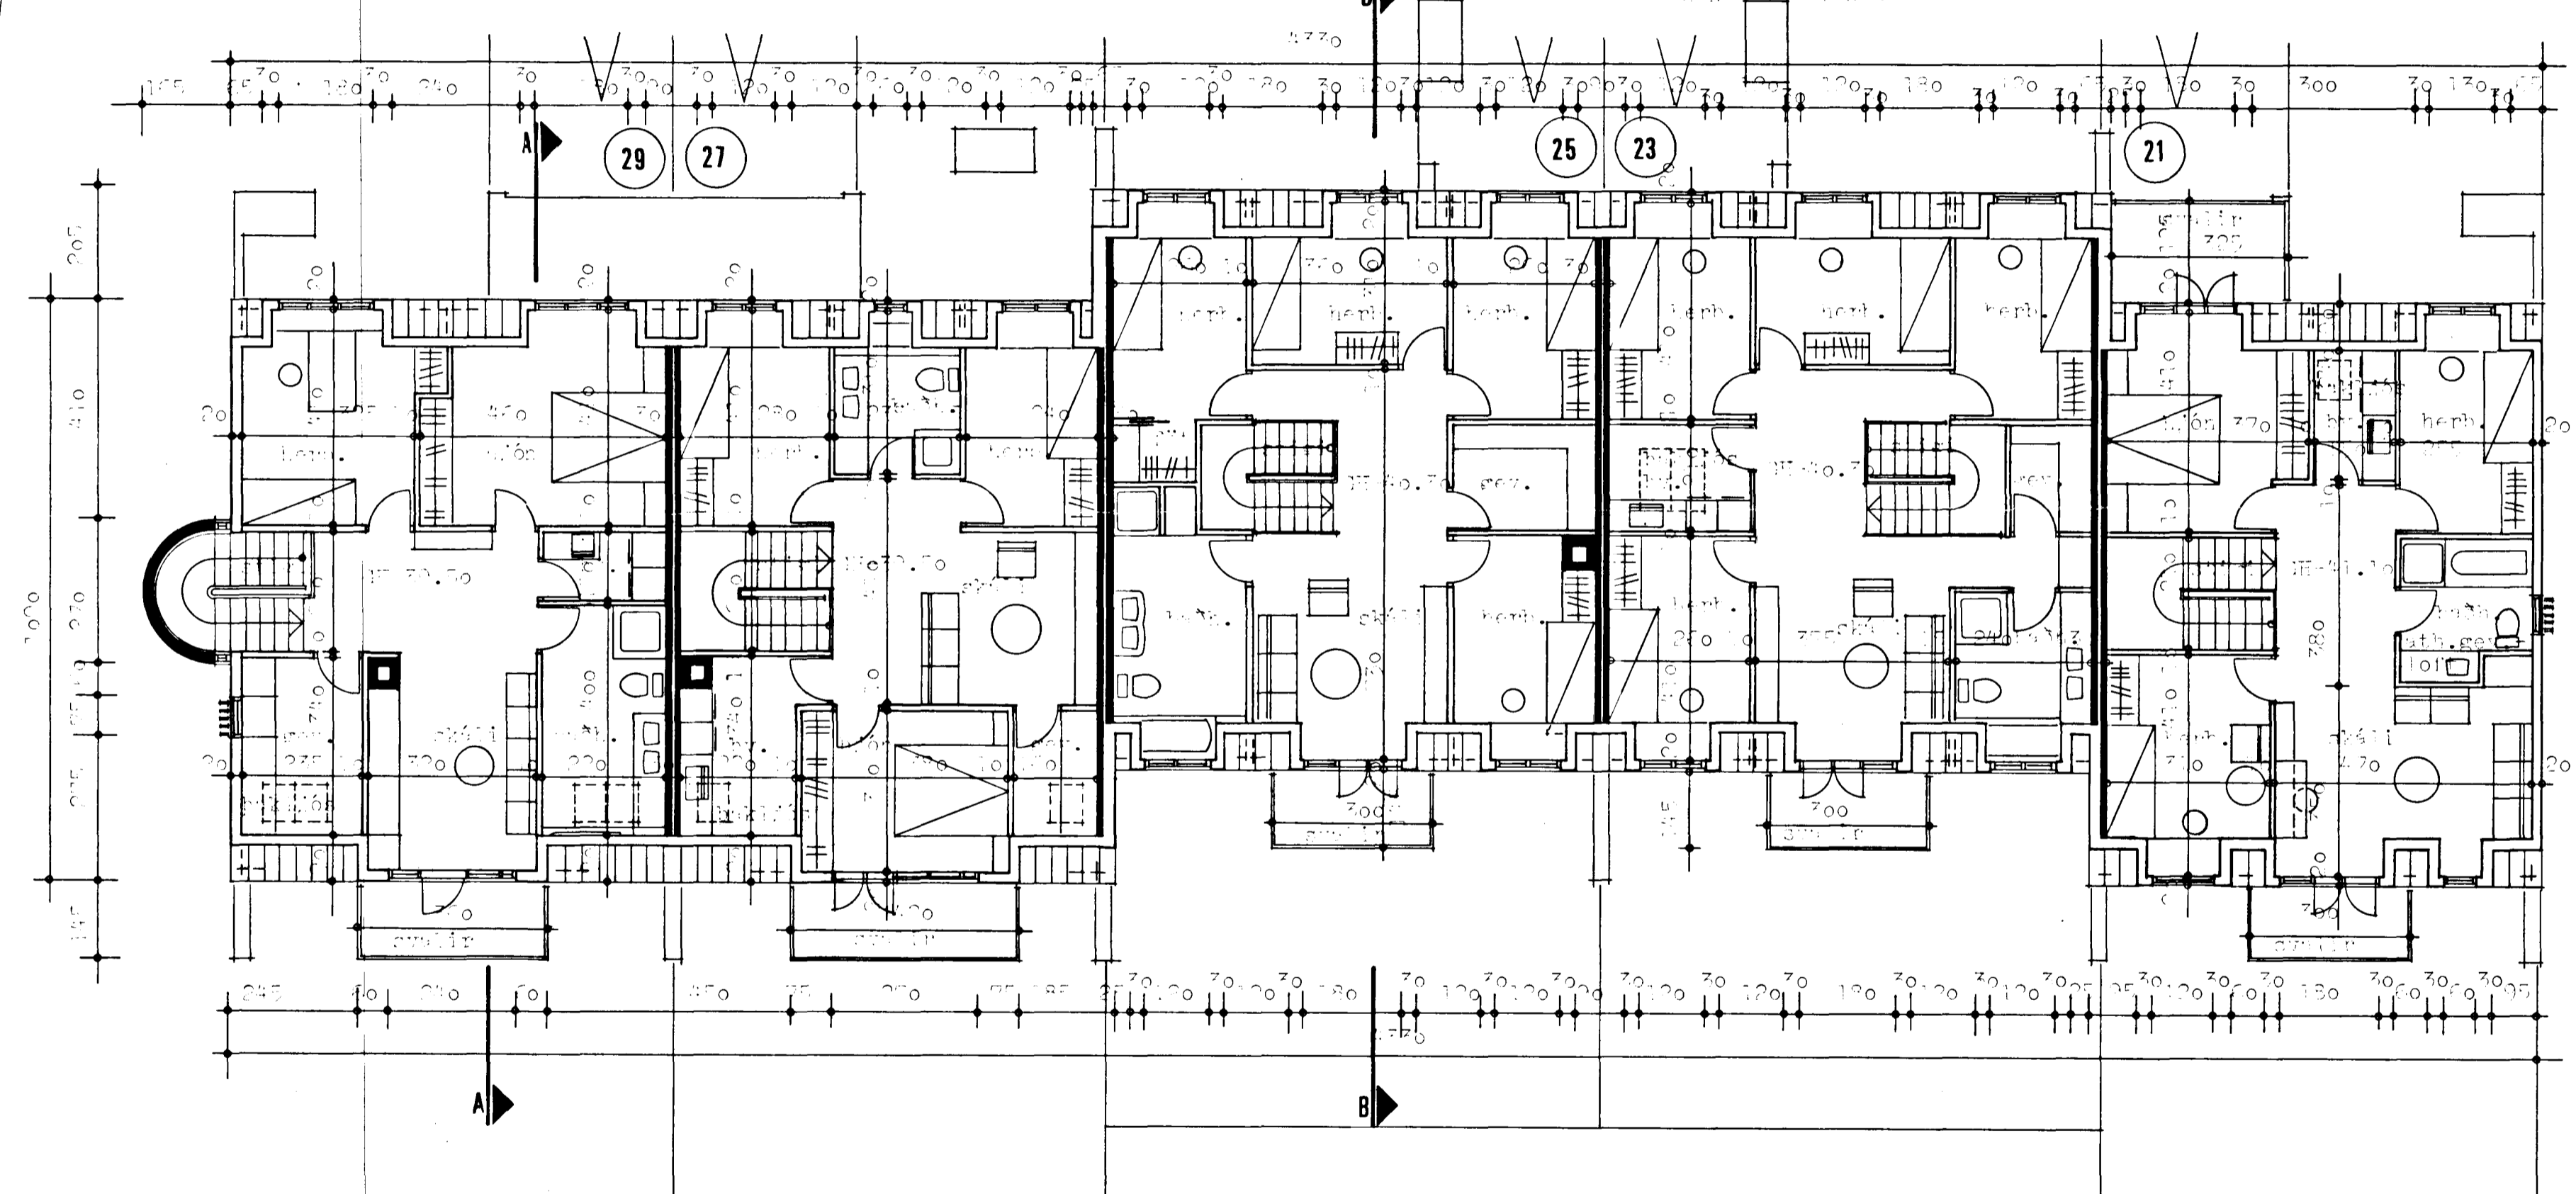

er bykkt á fundi bygginga-  
 neina nr. 2/10 1987  
 BYGGINGAVALLTRÚN  
 Í HAFNARFIRDI  
 Sigurður

Fullnægja skal Samalagðum o.  
 mun fagang á þitum, heitunum  
 Ganna skal frá opna eldstæði í samráði við slökkviliðsfora