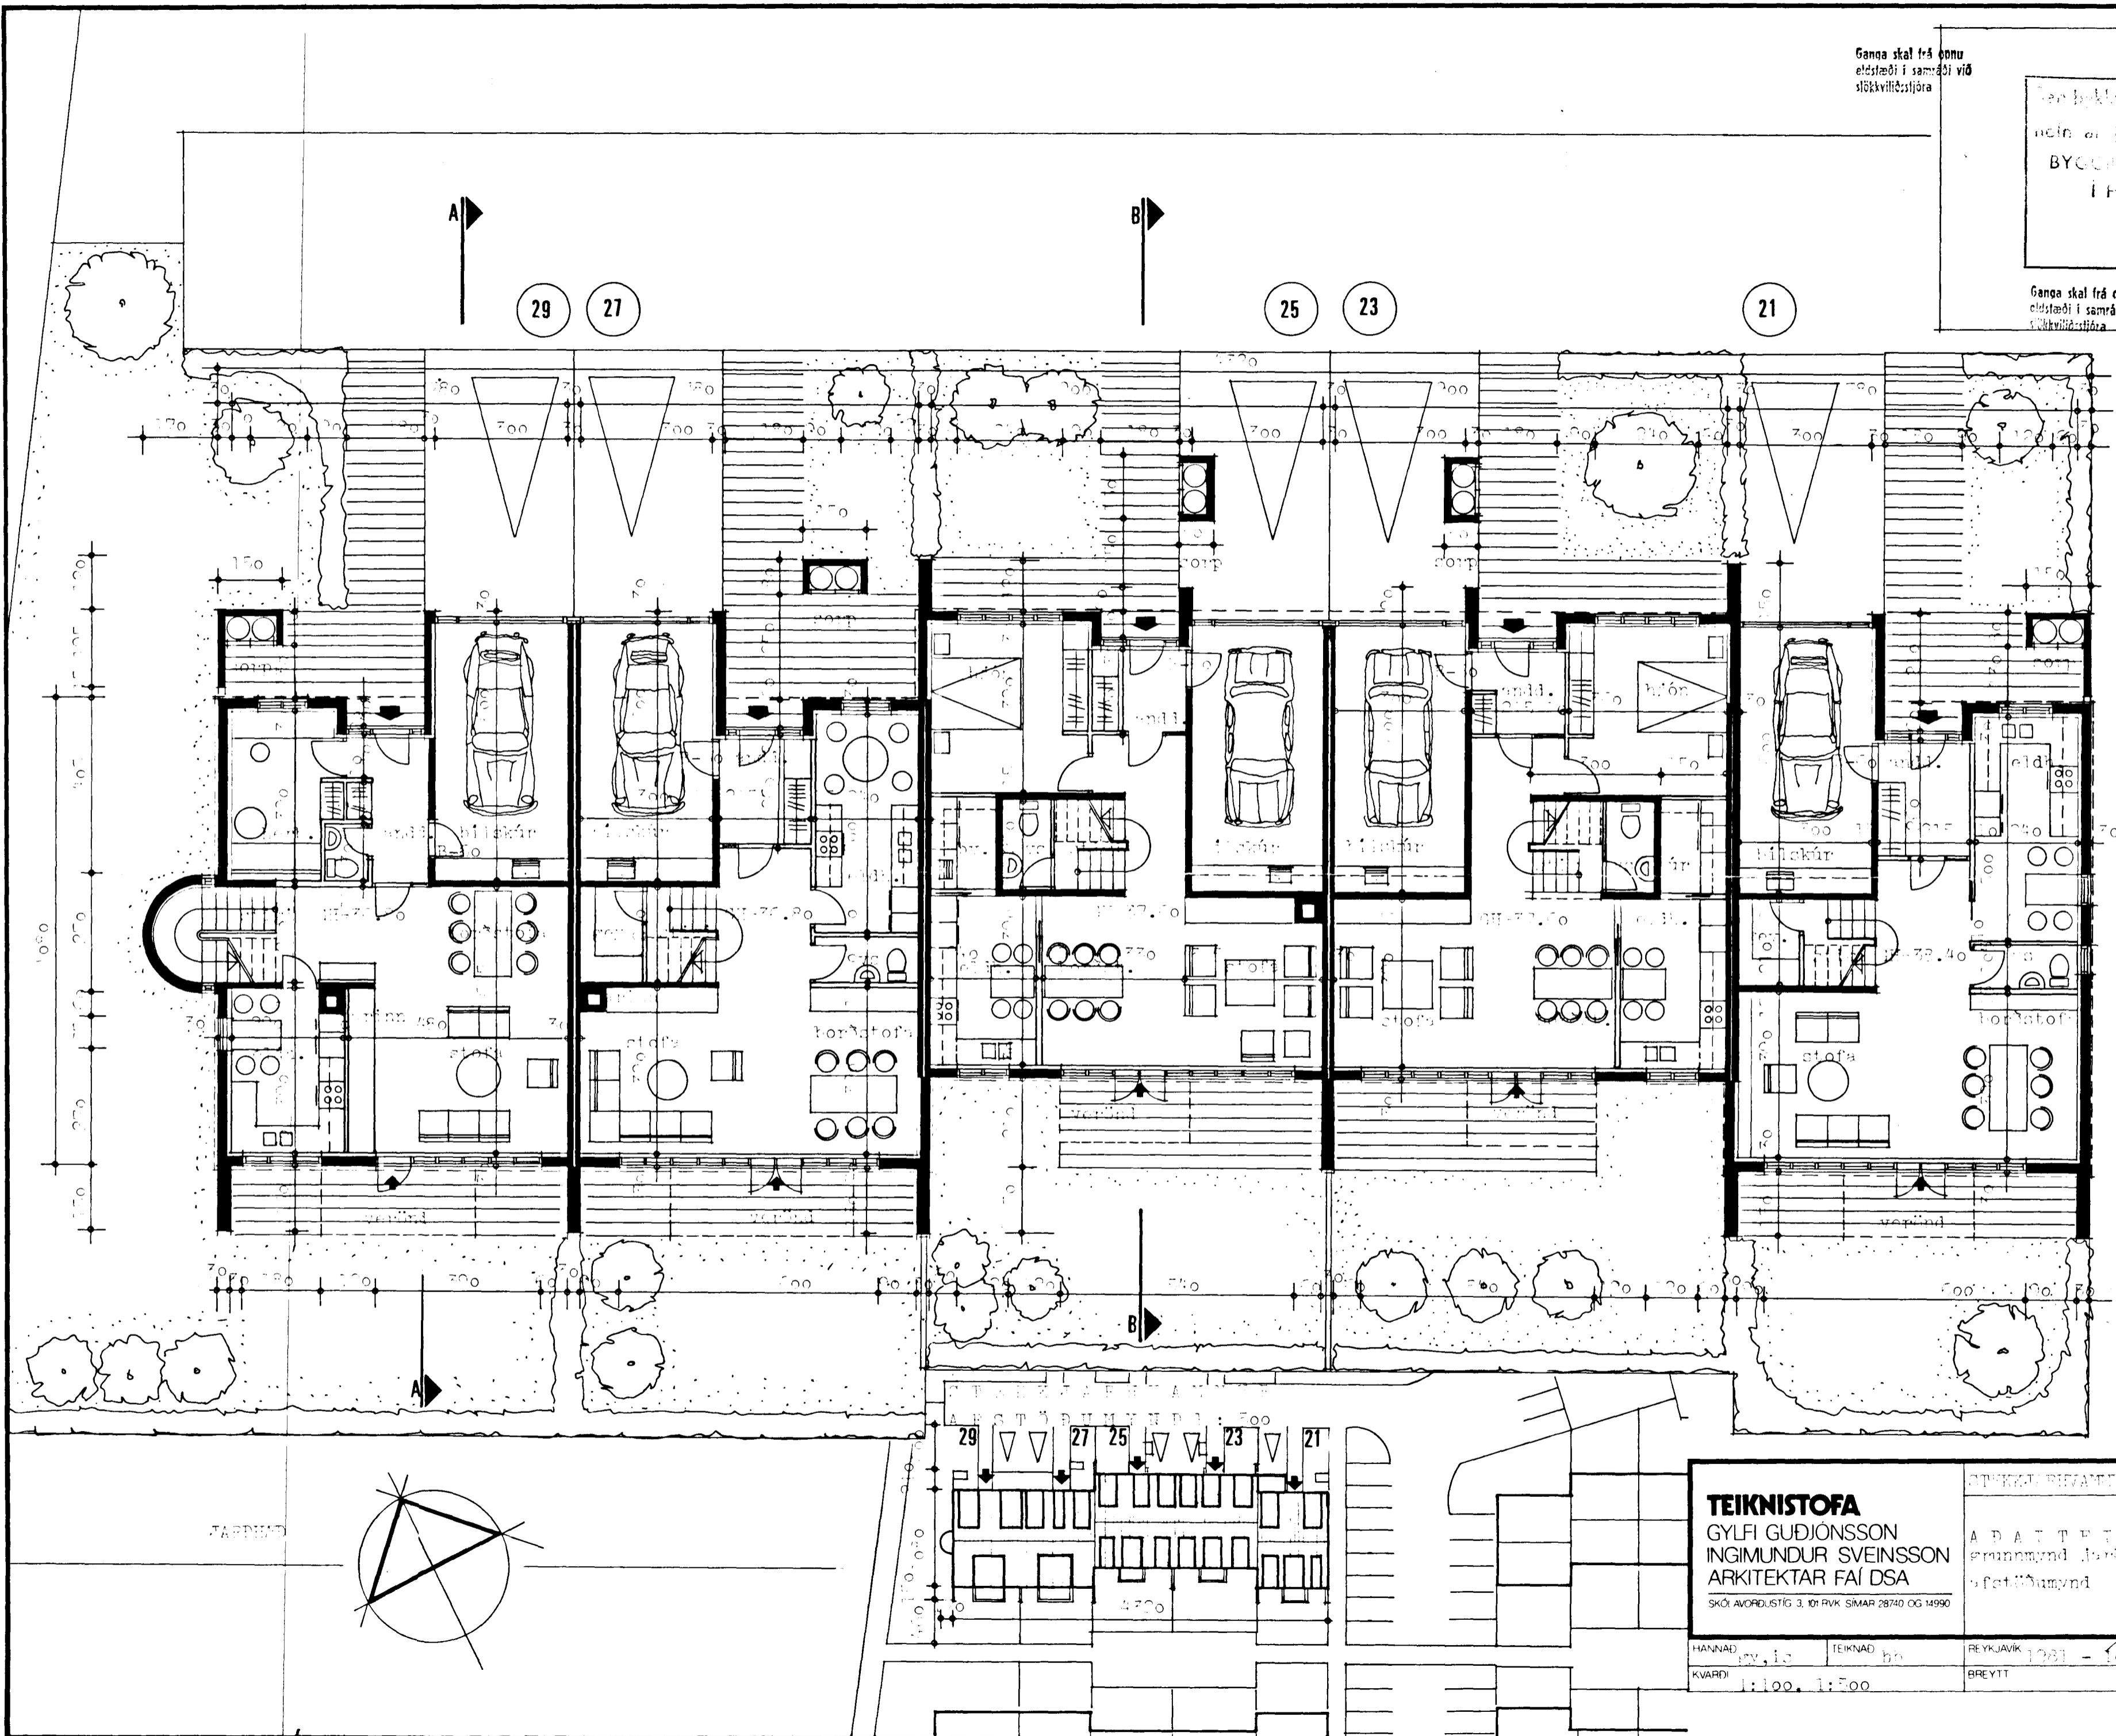

Ganga skal frá önnu
eldstæði í samræði við
stökkvittisstjóra

Teikning á fundi bygginga-
nefndar d. 21/10/81
BYGGINGAVALDIÐ
Í HALLARHÚSI
E. Sigurðsson

Ganga skal frá önnu
eldstæði í samræði við
stökkvittisstjóra
*Fulhvogja Skjal Búnaðargætt
m.a. um farangur á þöllum skúli
og þvottumgæði þatg.*

8290-0270-01

TEIKNISTOFA		STYKKI BÍGGJAFUR 21-29. Húsnæðing	
GYLFI GUDJÓNSSON INGIMUNDUR SVEINSSON ARKITEKTAR FAÍ DSA		AÐAÐ TEIKNING grunnmynd, ljósmynd áfarðamynd	
SKÓI AVORÐUSTIG 3. 101 RYK SIMAR 28740 OG 14990		REYKJAVÍK 1081 - 10 BREVITT	
HANNAÐ KVARDI	TEIKNAD 1:100, 1:500	101	