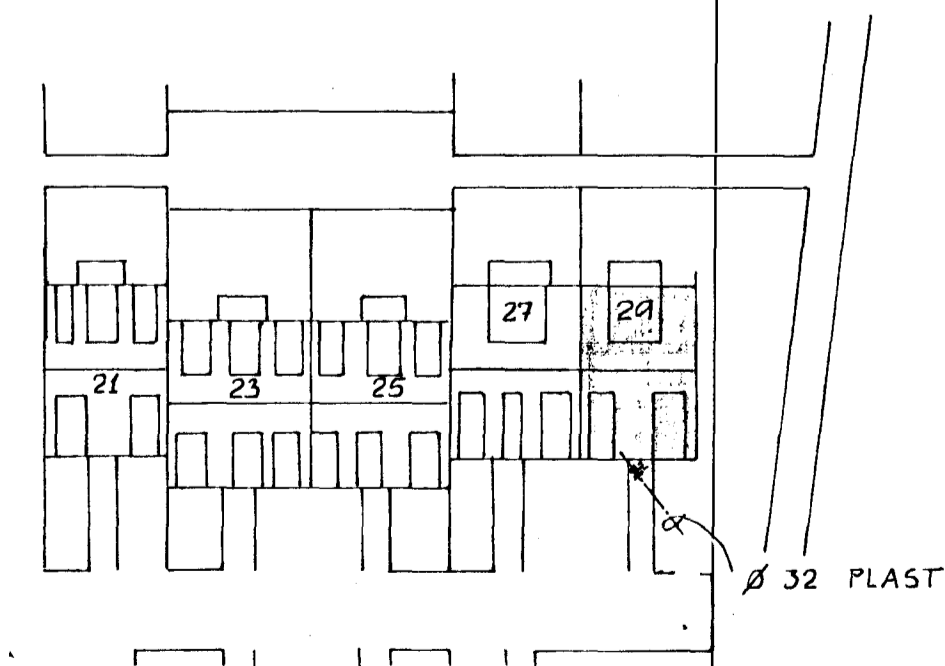

GRUNNMYND JARDHÆÐ 1:50

GRUNNMYND HÆÐAR 1:50

AFSTADA 1:500

SKÝRINGAR SJÁ TEIKN. NR. 20

Stekkjárhvammur 29. hfj.	Málkv 1:30 1:500	Verk 8105	Teikn. nr. 23
Vatnslögn - GRUNNMYND.	Hannað Teiknað	Yfirfarið Samp	Dagur JAN '82
VERKFRÆÐIÞJÓNUSTA JÓHANNIS G. BERGPÓRSSONAR h/f.			
VERKFR. MVEI		HAFNARFIRDI - SIMAR 53315 OG 50241	