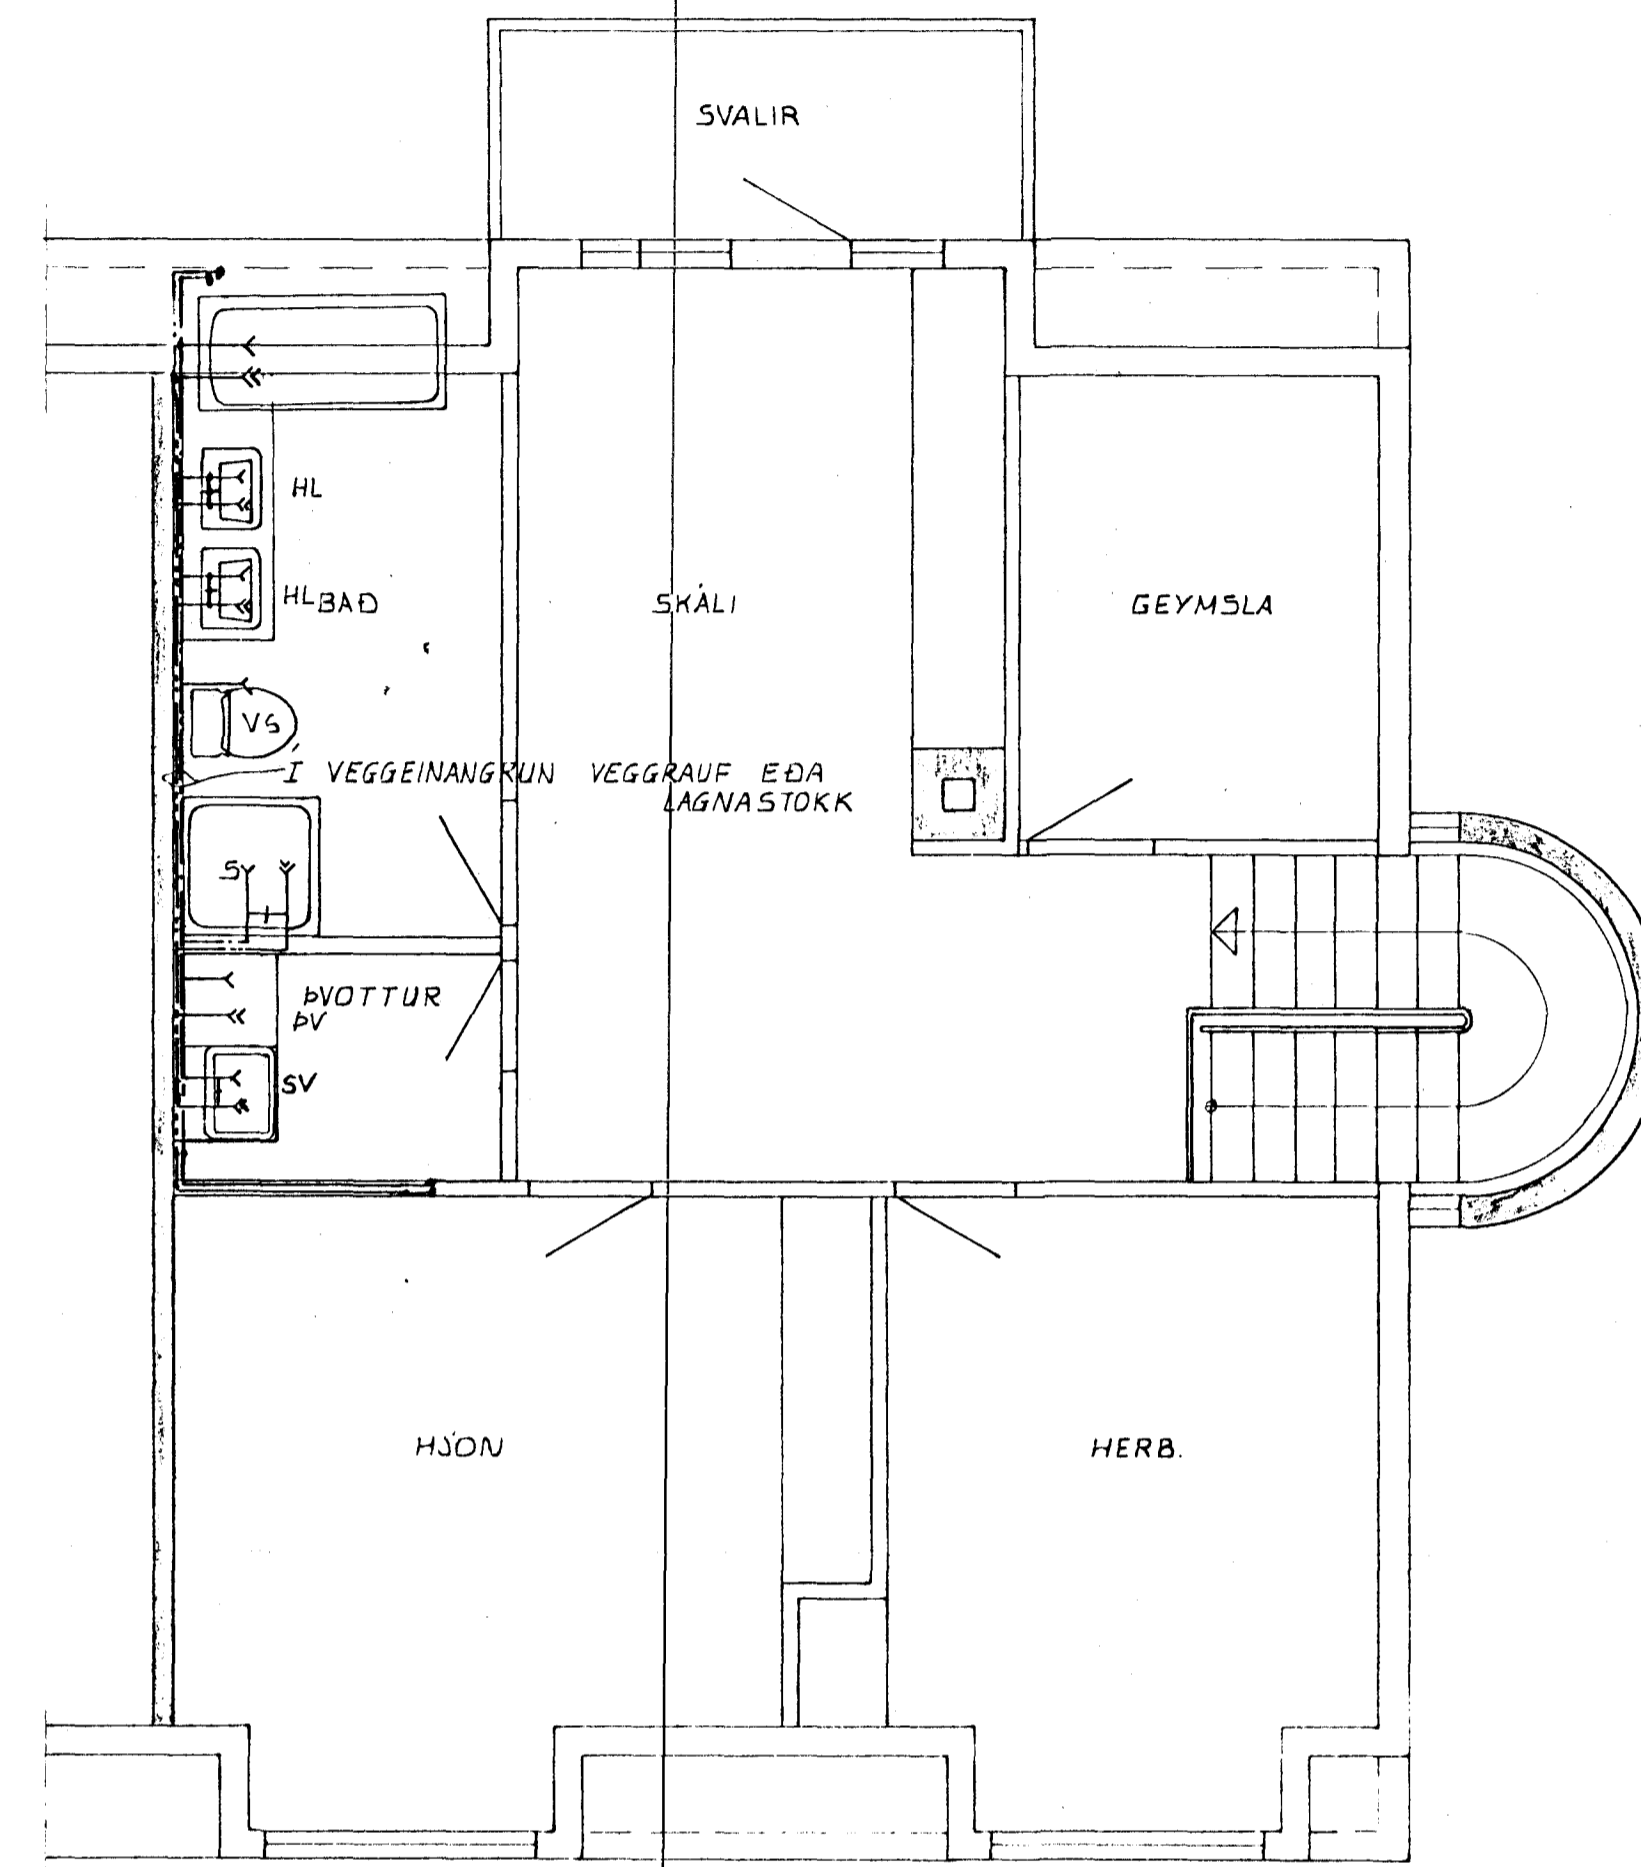

GRUNNMYND JARDHÆÐ 1:50

GRUNNMYND HÆÐAR 1:50

AFSTADA 1:500

SKÝRINGAR SJÁ TEIKN. NR. 20

Stekkjárhvammur 29. hfj.	Málkv 1:30 1:500	Verk 8105	Teikn. nr. 23
Vatnslögn - GRUNNMYND.	Hannað Teiknað	Yfirfarið Samp	Dagur JAN '82
VERKFRÆÐIÞJÓNUSTA JÓHANNIS G. BERGPÓRSSONAR h/f.			
VERKFR. MVEI		HAFNARFIRDI - SIMAR 53315 OG 50241	