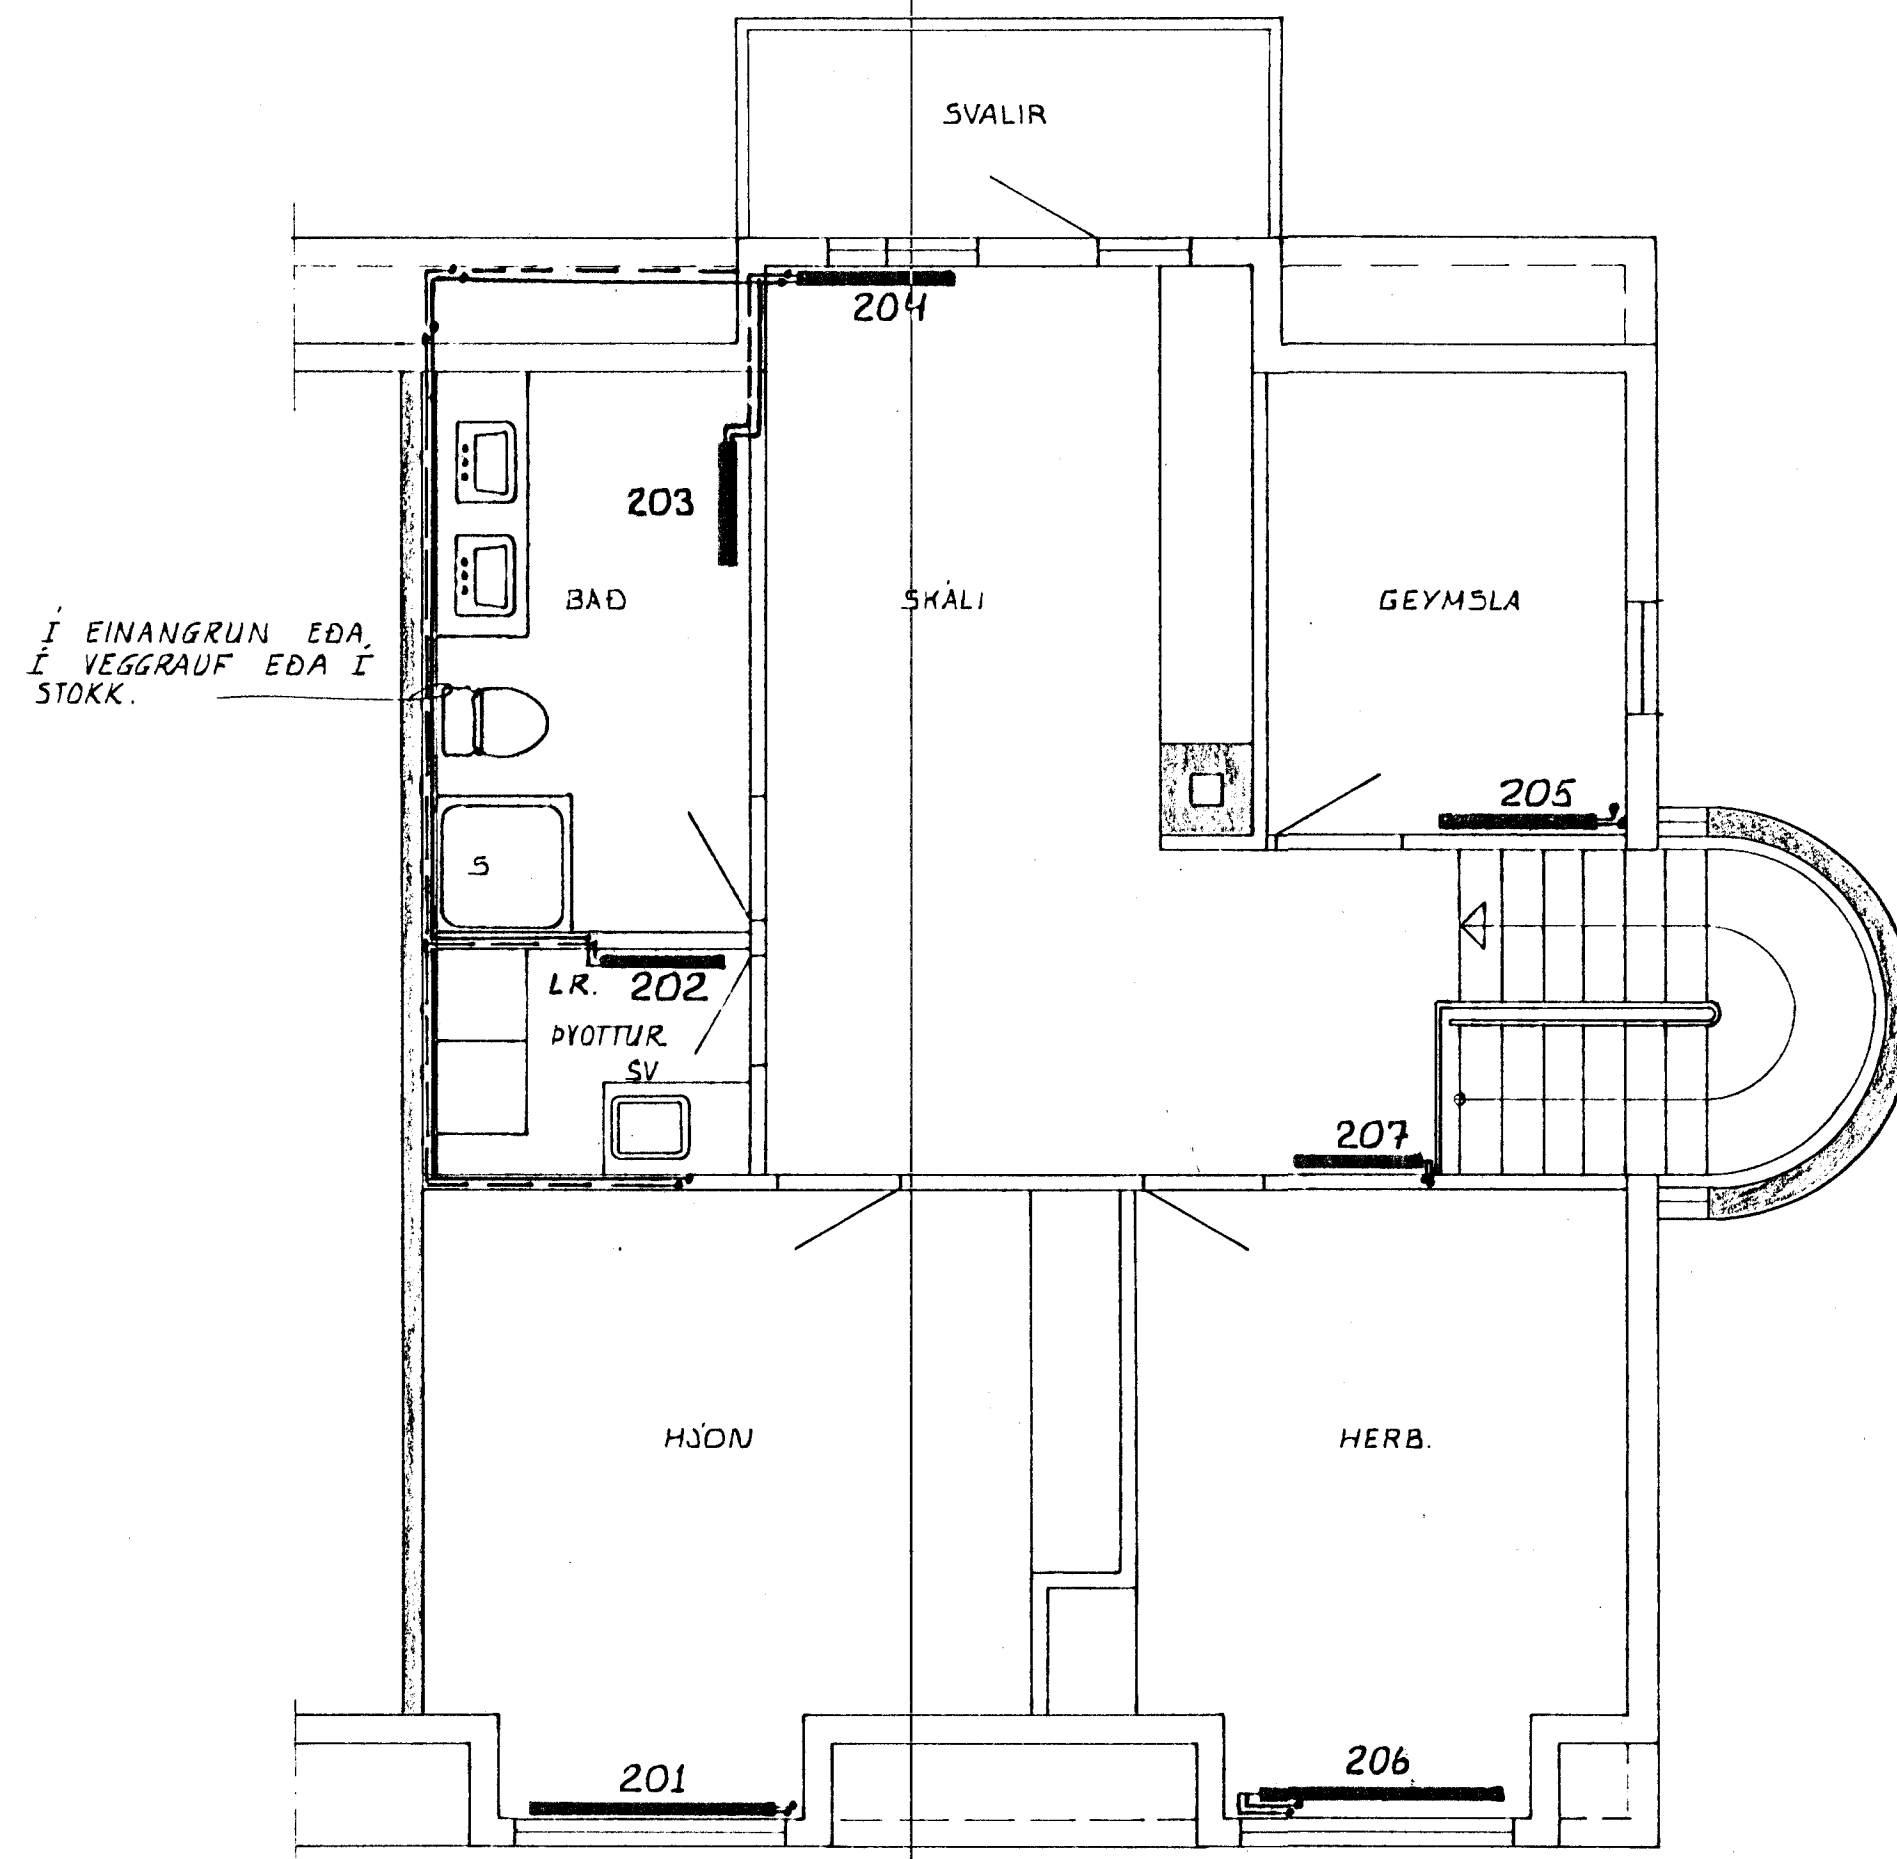

GRUNNMYND JARÐHÆÐ 1:50

GRUNNMYND HÆÐAR 1:50

AFSTADA 1:500

LR. LOFTRÆST HERBERGI

SKÝRINGAR SJÁ TEIKN NR. 2.0

STEKKJARHVAMMUR 29. HFJ.	Mælikv. 1:50 1:500	Verk 8105	Teikn. nr. 3.1
HITALÖGN - GRUNNMYND.	Hannað. Teiknað.	Yfirfarið. Samp.	Dags. FEB. 82.
VERKFRÆÐIÞJÓNUSTA JÓHANNS G. BERGÞÓRSSONAR h/f.			
VERKFR. MVFI		HAFNARFIROD - SÍMAR 53315 OG 50241	