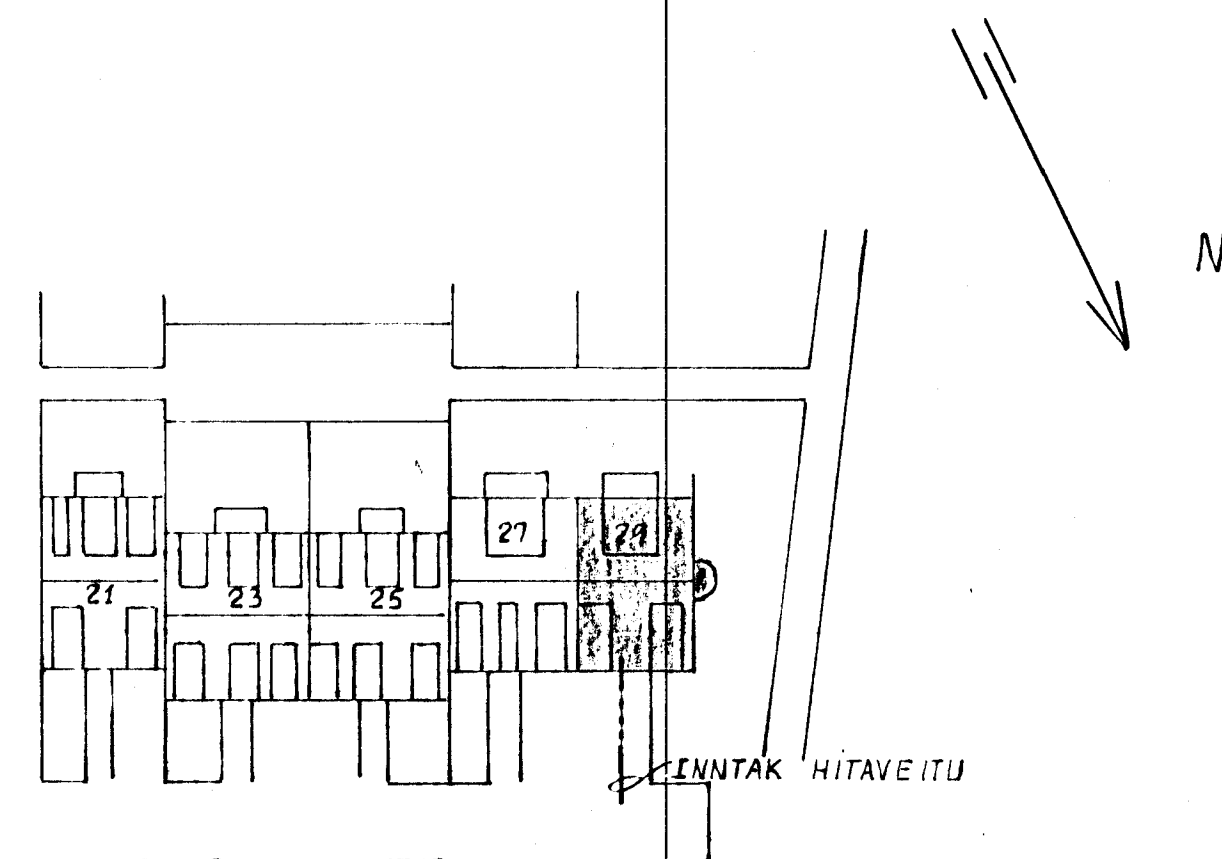

GRUNNMYND JARÐHÆÐ 1:50

GRUNNMYND HÆÐAR 1:50

AFSTADA 1:500

LR. LOFTRÆST HERBERGI

SKÝRINGAR SJÁ TEIKN NR. 2.0

STEKKJARHVAMMUR 29. HFJ.	Mælikv. 1:50 1:500	Verk 8105	Teikn. nr. 3.1
HITALÖGN - GRUNNMYND.	Hannað. Teiknað.	Yfirfarið. Samp.	Dags. FEB. 82.
VERKFRÆÐIÞJÓNUSTA JÓHANNS G. BERGÞÓRSSONAR h/f.			
VERKFR. MVFI		HAFNARFIROD - SÍMAR 53315 OG 50241	