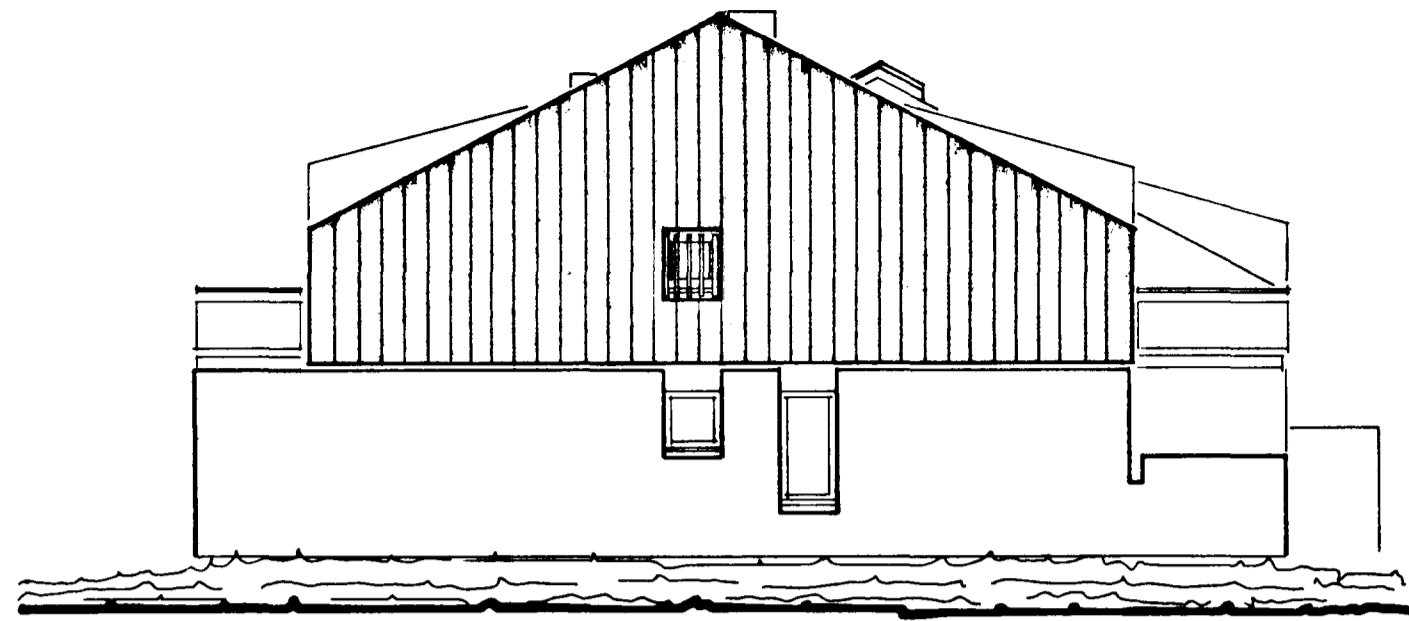

VESTURHLID

AUSTURHLID

NOEDURHLID

SUDURHLID

NR. 29 8290-0290 01

TEIKNISTOFA		SP-REIARINDINGU 01-03, Reykjavík	
GYLFI GUÐJÓNSSON		VERK	
INGIMUNDUR SVEINSSON		01-103	
ARKITEKTAR FAI DSA		BLAD	
SKÓL AVÖRDUSTÍG 3, 101 RVK SIMAR 28740 OG 14990		103	
HANNAD: p.p. 10	TEIKNAD: 11	REYKJAVÍK 1051-10	<i>Paul Swan</i>
KVARDI: 1:100		BREYTT	