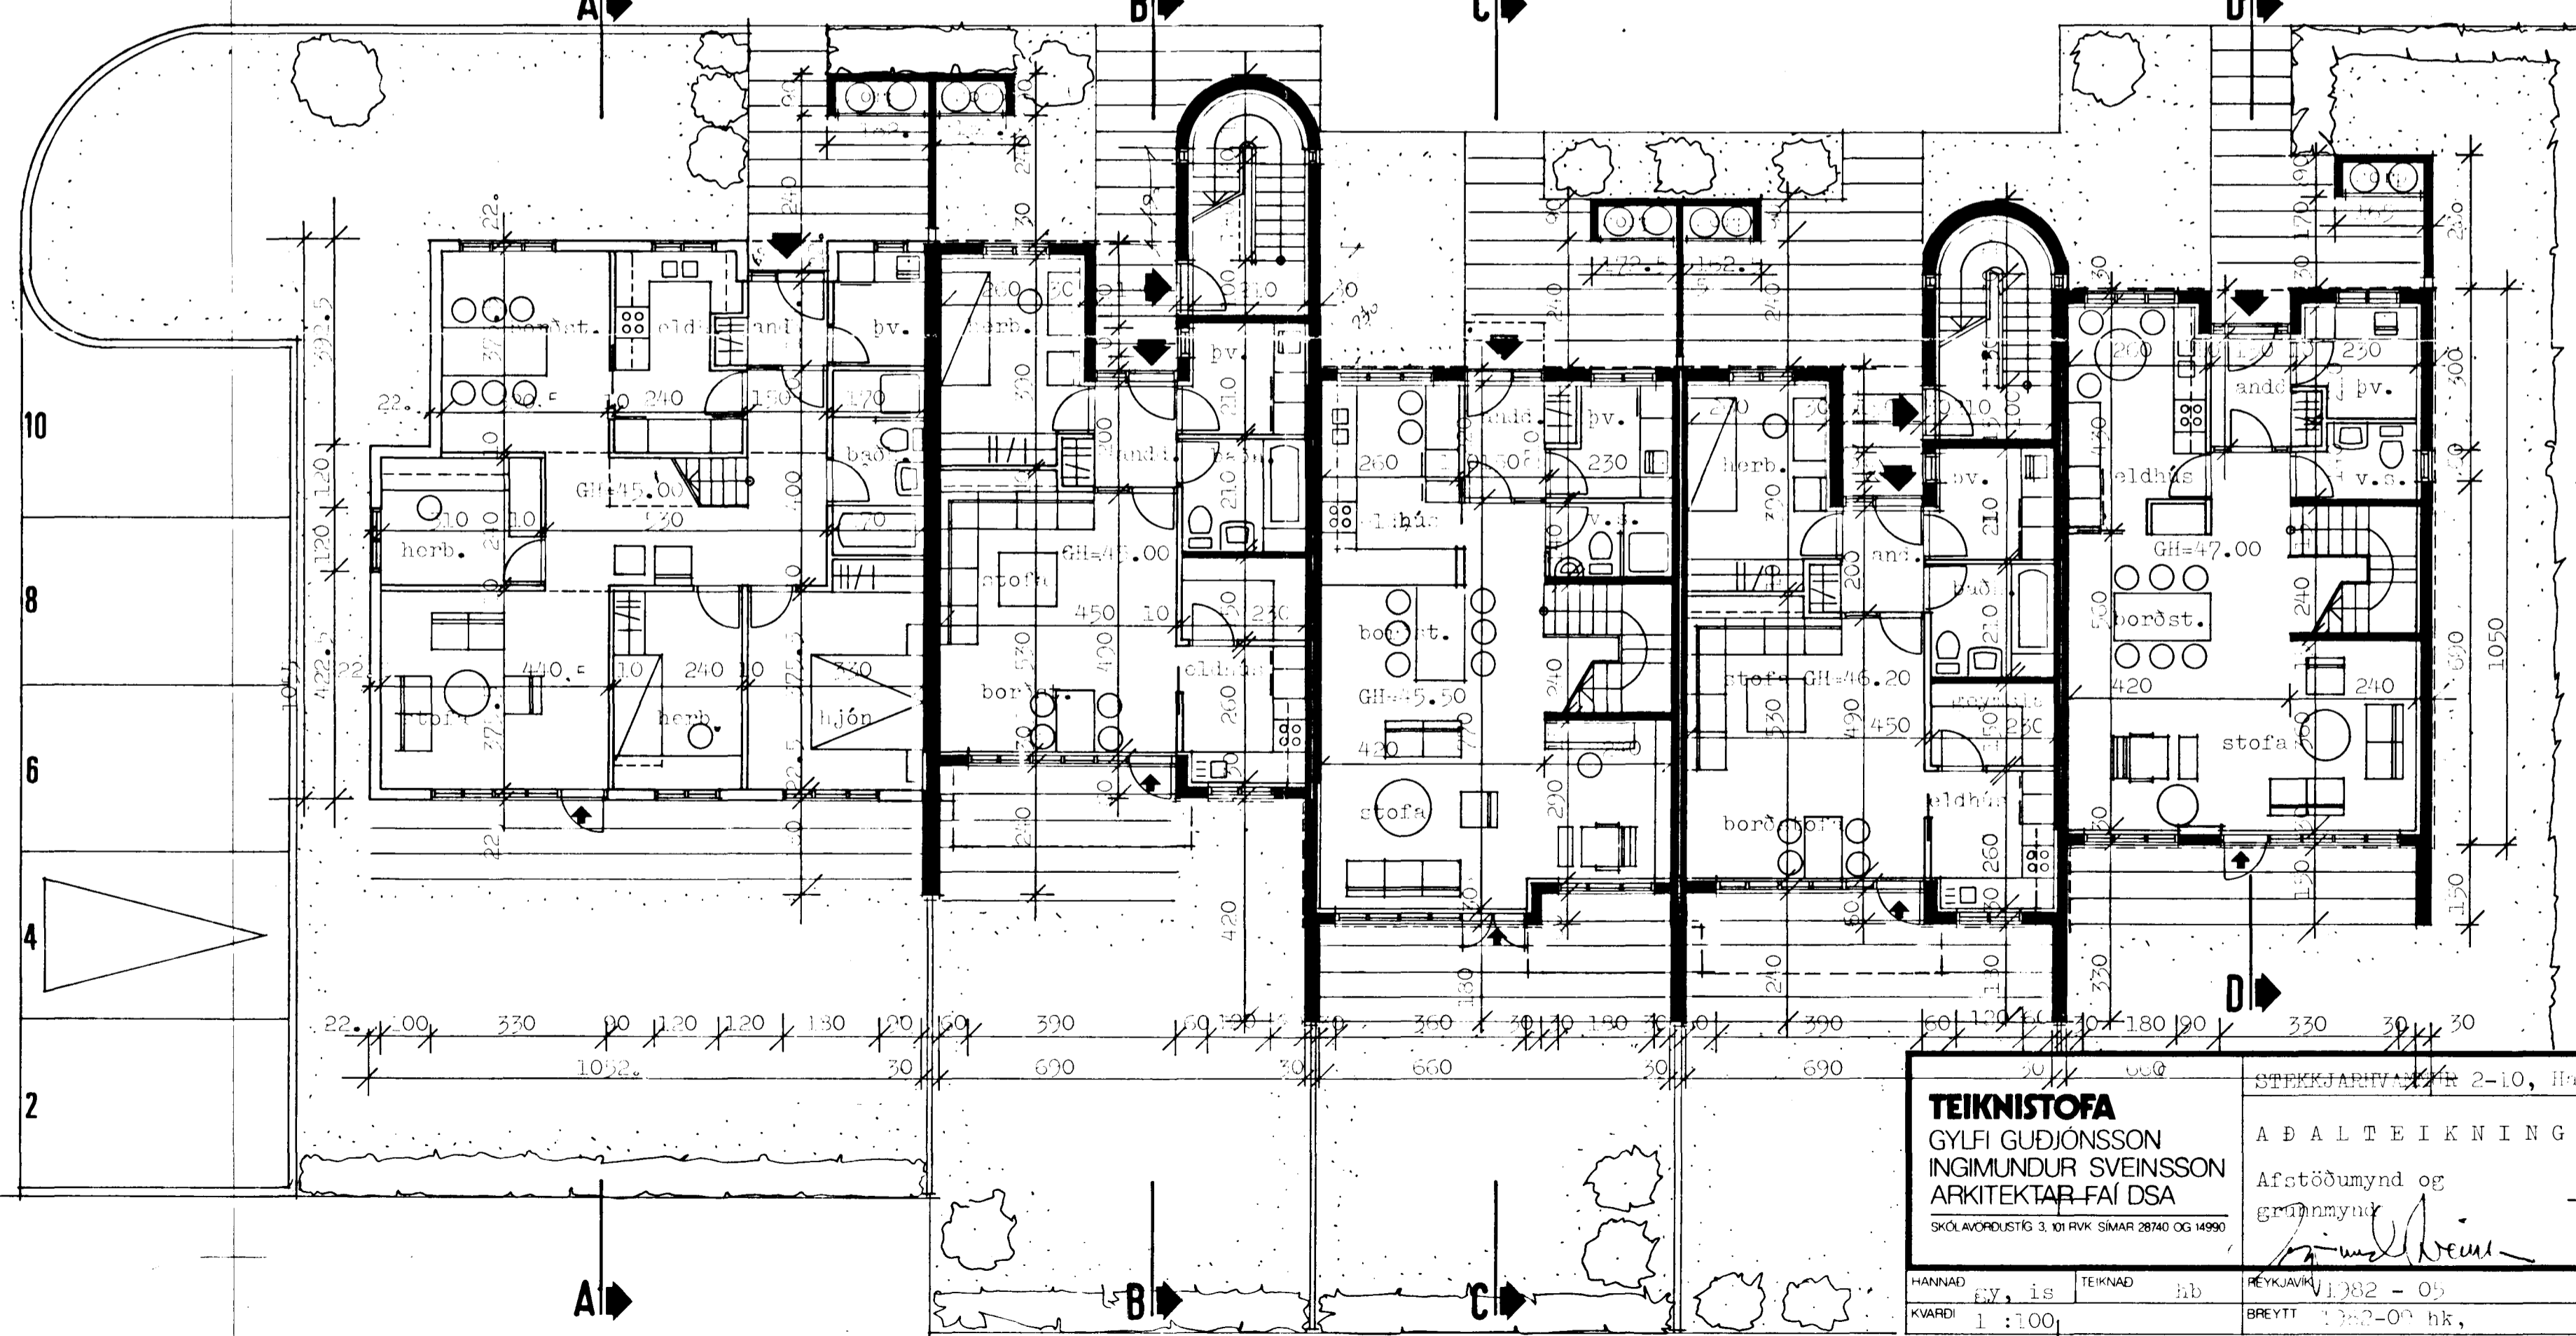

STEFKJARIVANUR 2 - 10
afstöðumynd mkb. 1 : 500

Samþykkt á fundi bygginga-
nefndar b. 15/9/82
BYGGINGAVALTÍÐUN
Í HAFNARFIRÐI
[Signature]

- 8290-0020
- 01 bilg.
- 02 NR2
- 03 " 4
- 04 " 6
- 05 " 8
- 06 " 10