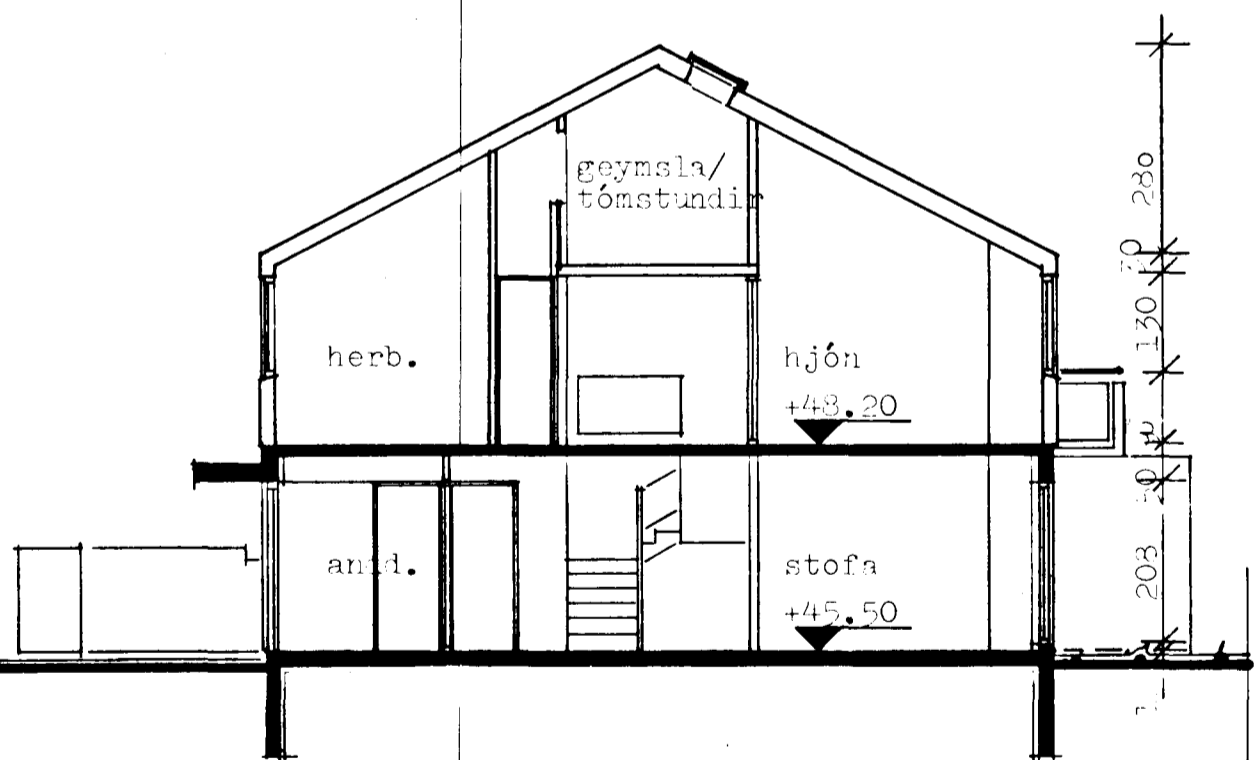

Samþykkt á fundi bygginga-  
nefndar 15.9.1982  
BYGGINGAVALUTAFÉLAGIÐ  
Í HAFNARFIRÐI  
*[Signature]*

SNEIDING B-B

SNEIDING A-A

VESTURHLIÐ

SNEIDING C-C

SNEIDING D-D

AUSTURHLIÐ

- 8290 - 0020
- 01 bilg.
  - 02 HR 2
  - 03 . 4
  - 04 . 6
  - 05 . 8
  - 06 . 10

<b>TEIKNISTOFA</b>		STEKKJARHVAMMUR 2-to, Hafnarfirði	
GYLFI GUÐJÓNSSON		AÐALTEIKNING	
INGIMUNDUR SVEINSSON		Sneiðingar og	
ARKITEKTAR FAÍ DSA		útlitsmyndir	
SKÓLAVORDUSTIG 3, 101 RVK SIMAR 28740 OG 14980		<i>[Signature]</i>	
HANNAÐ	ey. is	TEIKNAD	hb
KVARDI	1:100	REYKIVK	1982 - 05
		BREYTT	82.27.05. hb
		VERK	82-1011
		BLAD	<b>104</b>