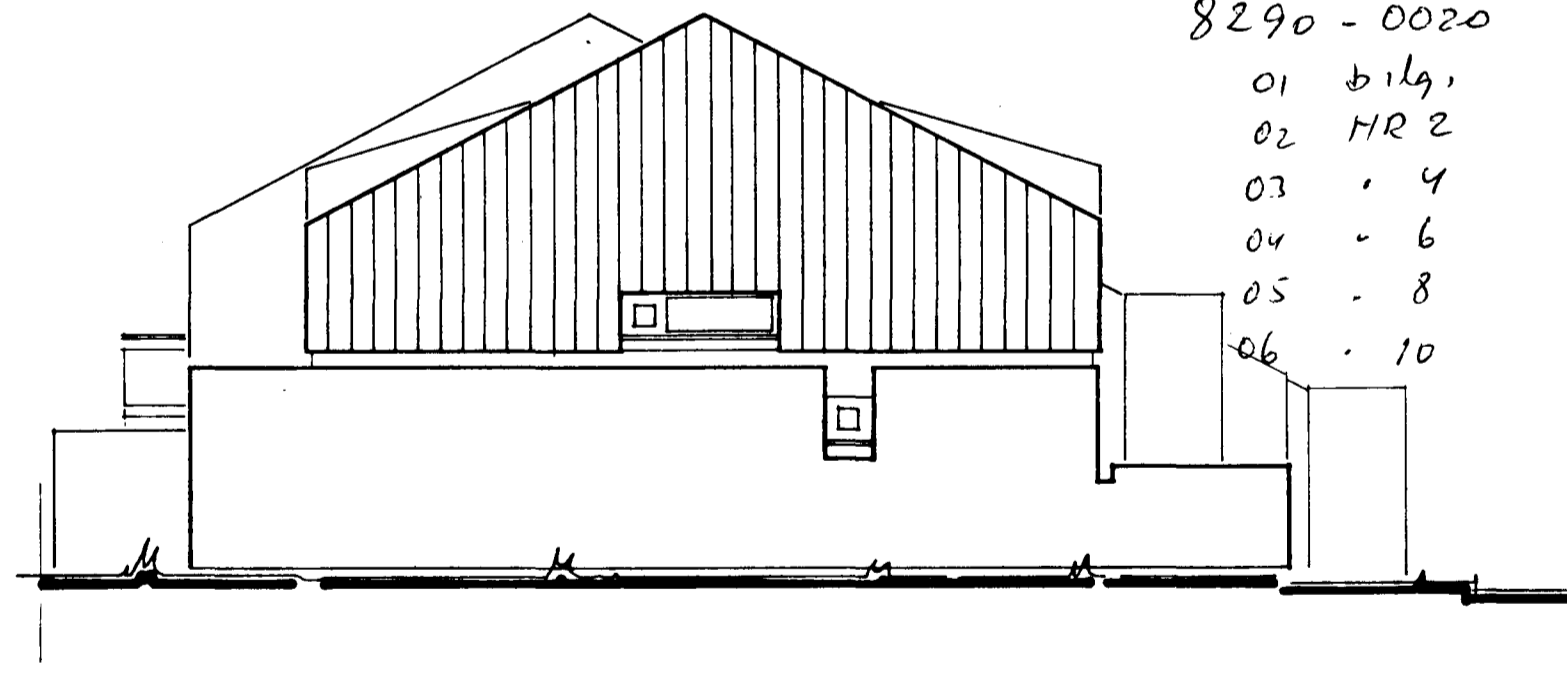

Samþykkt á fundi bygginga-  
nefndar 15.9.1982  
BYGGINGAVALUTAFÉLAGIÐ  
Í HAFNARFIRÐI  
*[Signature]*

SNEIDING B-B

SNEIDING A-A

VESTURHLIÐ

SNEIDING C-C

SNEIDING D-D

AUSTURHLIÐ

- 8290 - 0020
- 01 bilg.
  - 02 HR 2
  - 03 . 4
  - 04 . 6
  - 05 . 8
  - 06 . 10

<b>TEIKNISTOFA</b>		STEKKJARHVAMMUR 2-to, Hafnarfirði	
GYLFI GUÐJÓNSSON		AÐALTEIKNING	
INGIMUNDUR SVEINSSON		Sneiðingar og	
ARKITEKTAR FAÍ DSA		útlitsmyndir	
SKÓLAVORDUSTIG 3, 101 RVK SIMAR 28740 OG 14980		<i>[Signature]</i>	
HANNAÐ	ey. is	TEIKNAD	hb
KVARDI	1:100	REYKIVK	1982 - 05
		BREYTT	82.27.05. hb
		VERK	82-1011
		BLAD	<b>104</b>