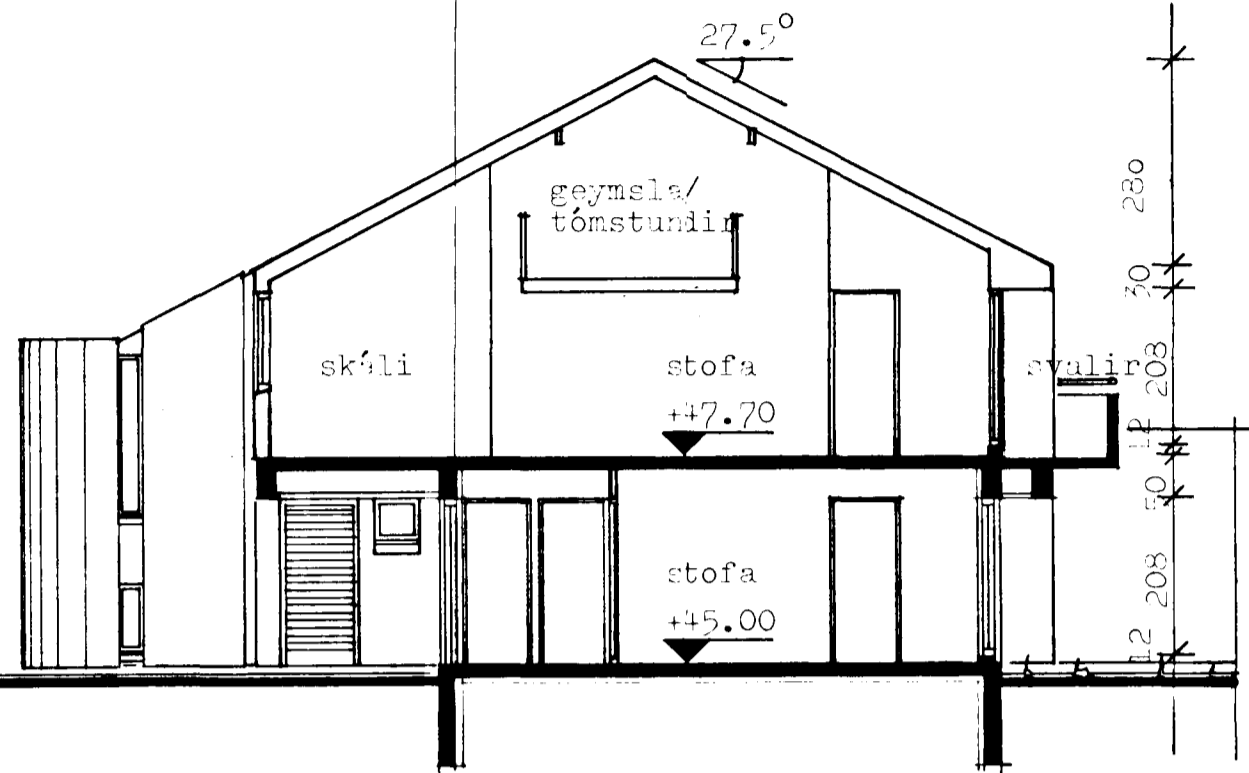

Samþykkt á fundi bygginga-  
nefndar 15.9.1982  
BYGGINGAVALUTAFÉLAGIÐ  
Í HAFNARFIRÐI  
*[Signature]*

SNEIDING B-B

SNEIDING A-A

VESTURHLIÐ

SNEIDING C-C

SNEIDING D-D

AUSTURHLIÐ

- 8290 - 0020
- 01 bilg.
  - 02 HR 2
  - 03 . 4
  - 04 . 6
  - 05 . 8
  - 06 . 10

<b>TEIKNISTOFA</b>		STEKKJARHVAMMUR 2-to, Hafnarfirði	
GYLFI GUÐJÓNSSON		AÐALTEIKNING	
INGIMUNDUR SVEINSSON		Sneiðingar og	
ARKITEKTAR FAÍ DSA		útlitsmyndir	
SKÓLAVORDUSTIG 3, 101 RVK SIMAR 28740 OG 14980		<i>[Signature]</i>	
HANNAÐ	ey. is	TEIKNAD	hb
KVARDI	1:100	REYKIVK	1982 - 05
		BREYTT	82.27.05. hb
		VERK	82-1011
		BLAD	<b>104</b>