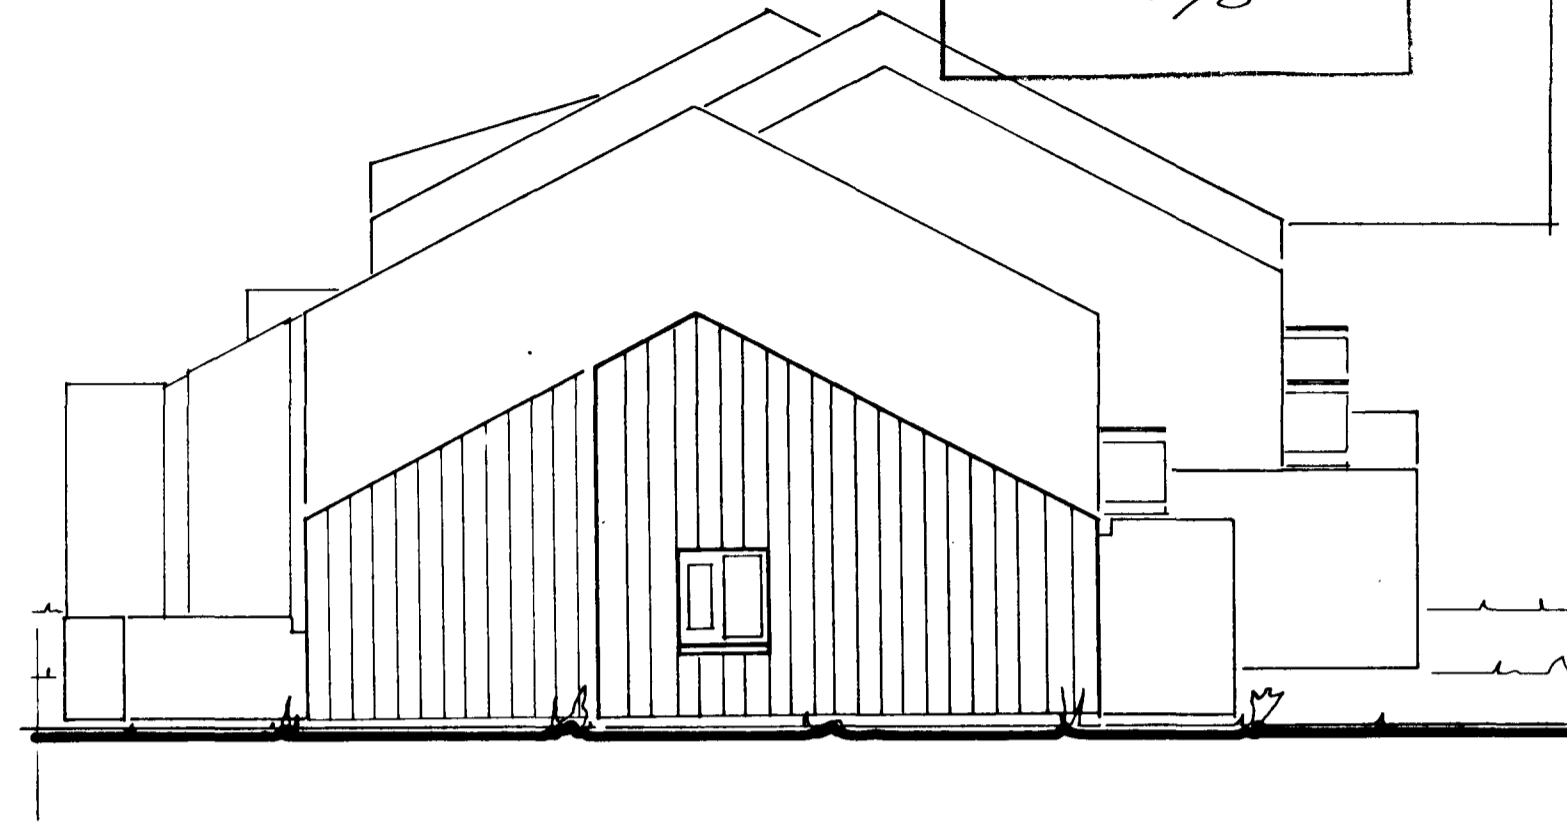

Samþykkt á fundi bygginga-  
nefndar 15.9.1982  
BYGGINGAVALUTAFÉLAGIÐ  
Í HAFNARFIRÐI  
*[Signature]*

SNEIDING B-B

SNEIDING A-A

VESTURHLIÐ

SNEIDING C-C

SNEIDING D-D

AUSTURHLIÐ

- 8290 - 0020
- 01 bilg.
  - 02 HR 2
  - 03 . 4
  - 04 . 6
  - 05 . 8
  - 06 . 10

<b>TEIKNISTOFA</b>		STEKKJARHVAMMUR 2-to, Hafnarfirði	
GYLFI GUÐJÓNSSON		AÐALTEIKNING	
INGIMUNDUR SVEINSSON		Sneiðingar og	
ARKITEKTAR FAÍ DSA		útlitsmyndir	
SKÓLAVORDUSTIG 3, 101 RVK SIMAR 28740 OG 14980		<i>[Signature]</i>	
HANNAÐ	ey. is	TEIKNAD	hb
KVARDI	1:100	REYKIVK	1982 - 05
		BREYTT	82.27.05. hb
		VERK	82-1011
		BLAD	<b>104</b>