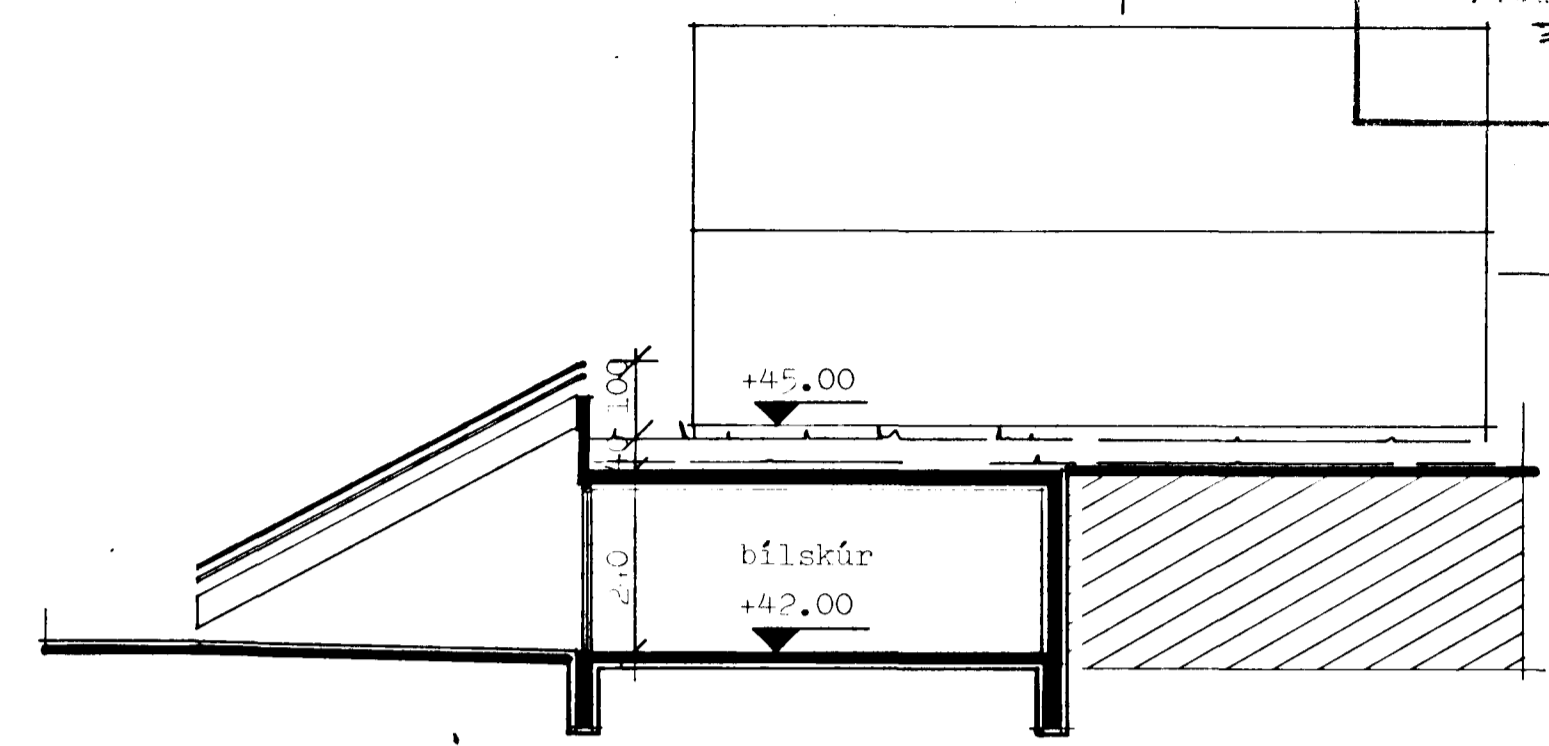

Samb. 104 3 lundir bygginga-  
 notkna p. 15.9 1982  
 BYGGINGAVALDINGIN  
 Í HAFNARFIRÐI  
 =. Sigurðsson

ÚTLIT

SNEIDING

GRUNNMYND

- 8290-0020
- 01 b/lg.
- 02 HR 2
- 03 " 4
- 04 " 6
- 05 " 8
- 06 " 10

<b>TEIKNISTOFA</b>		STEKKJARIVARMUR 2-10. Hafnarfirði	
GYLFI GUDJÓNSSON		ADALTEIKNING	VERK 82-101
INGIMUNDUR SVEINSSON		Bílskúr, útlit,	BLAD
ARKITEKTAR FAI DSA		sneiding og grunnmynd	<b>106</b>
SKÓLAVORDUSTÍG 3, 101 RVK SÍMAR 28740 OG 14990		REYKJAVÍK 1982 - 05	
HANNAÐ Gy. is	TEIKNAD hb	BREYTT 1982-09 hk,	
KVAFDI 1:100			