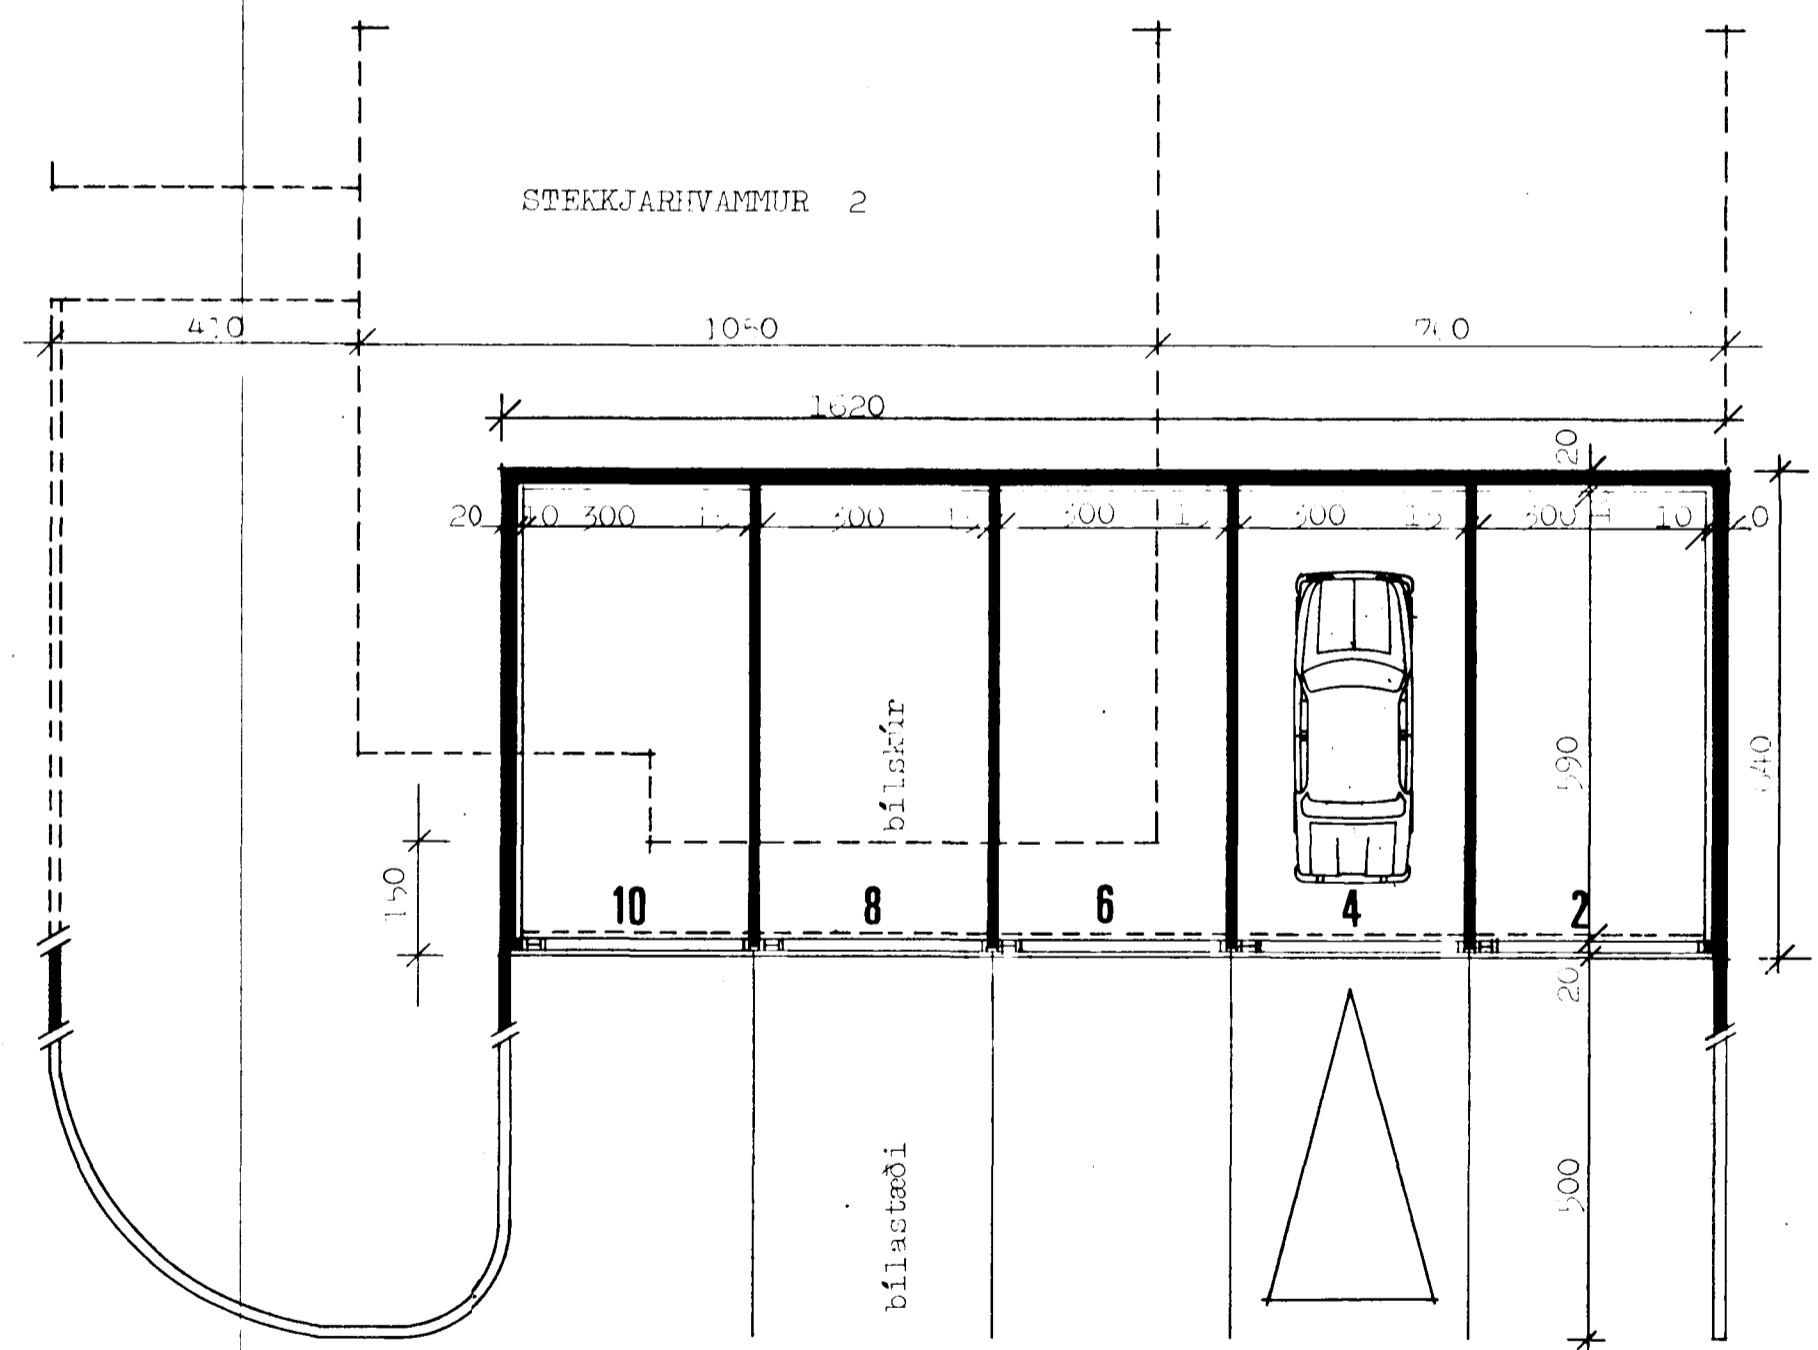

Samb. 104 3 lundir bygginga-  
 notkna p. 15.9 1982  
 BYGGINGAVALDINGIN  
 Í HAFNARFIRÐI  
 =. Sigurðsson

ÚTLIT

SNEIDING

GRUNNMYND

- 8290-0020
- 01 b/lg.
- 02 HR 2
- 03 " 4
- 04 " 6
- 05 " 8
- 06 " 10

<b>TEIKNISTOFA</b>		STEKKJARIVARMUR 2-10. Hafnarfirði	
GYLFI GUDJÓNSSON		ADALTEIKNING	VERK 82-101
INGIMUNDUR SVEINSSON		Bílskúr, útlit,	BLAD
ARKITEKTAR FAI DSA		sneiding og grunnmynd	<b>106</b>
SKÓLAVORDUSTÍG 3, 101 RVK SÍMAR 28740 OG 14990		REYKJAVÍK 1982 - 05	
HANNAÐ Gy. is	TEIKNAD hb	BREYTT 1982-09 hk,	
KVAFDI 1:100			