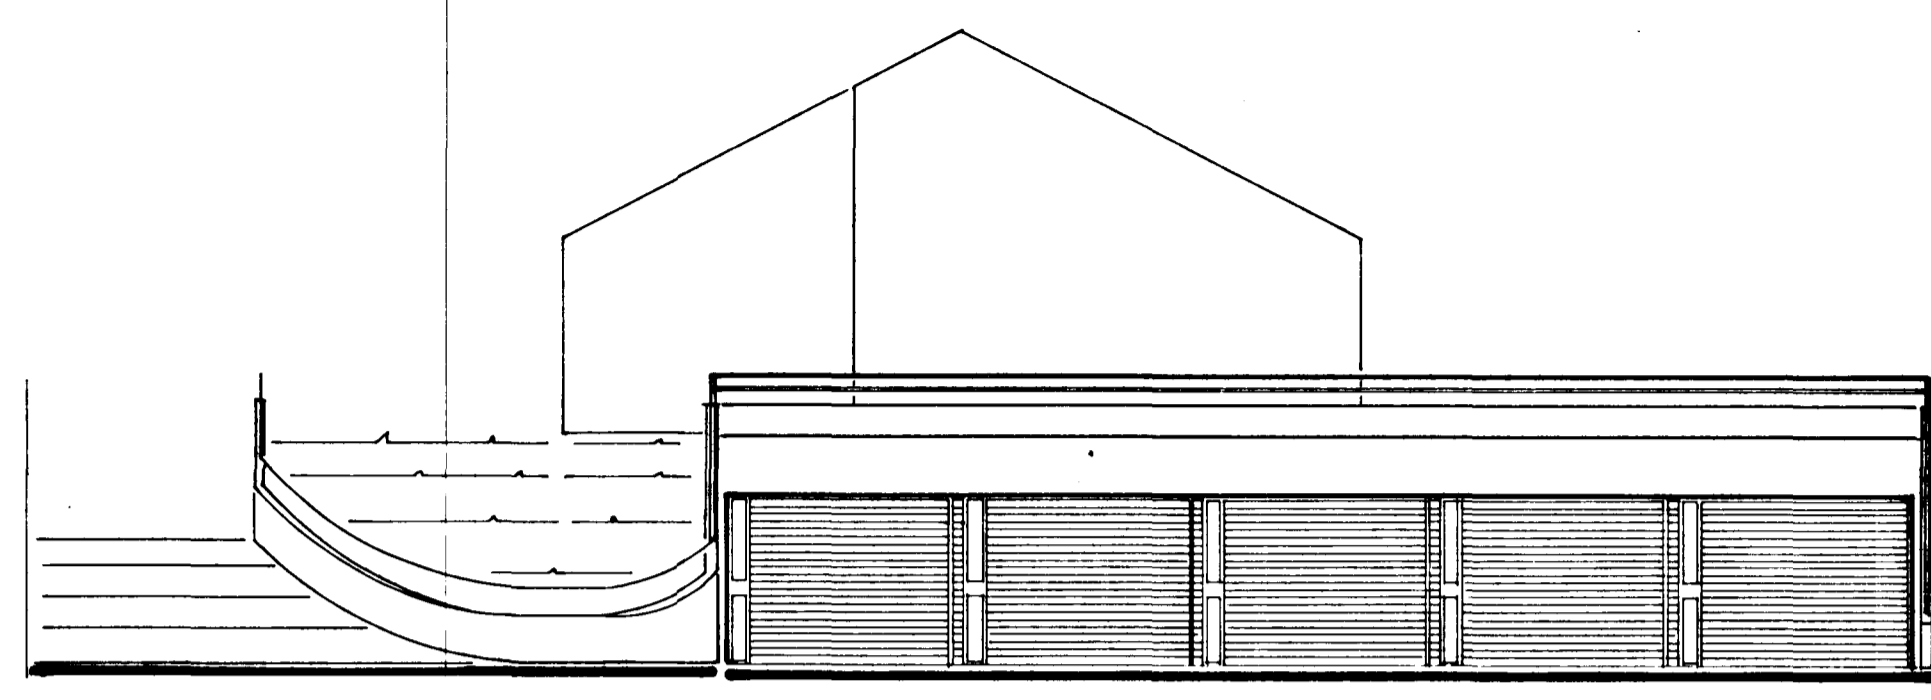

Samb. 104 3 lundir bygginga-  
 notkna p. 15.9 1982  
 BYGGINGAVALDINGIN  
 Í HAFNARFIRÐI  
 =. Sigurðsson

ÚTLIT

SNEIDING

GRUNNMYND

- 8290-0020
- 01 b/lg.
- 02 HR 2
- 03 " 4
- 04 " 6
- 05 " 8
- 06 " 10

<b>TEIKNISTOFA</b>		STEKKJARIVARMUR 2-10. Hafnarfirði	
GYLFI GUDJÓNSSON		ADALTEIKNING	VERK 82-101
INGIMUNDUR SVEINSSON		Bílskúr, útlit,	BLAD
ARKITEKTAR FAI DSA		sneiding og grunnmynd	<b>106</b>
SKÓLAVORDUSTÍG 3, 101 RVK SÍMAR 28740 OG 14990		REYKJAVÍK 1982 - 05	
HANNAÐ Gy. is	TEIKNAD hb	BREYTT 1982-09 hk,	
KVAFDI 1:100			