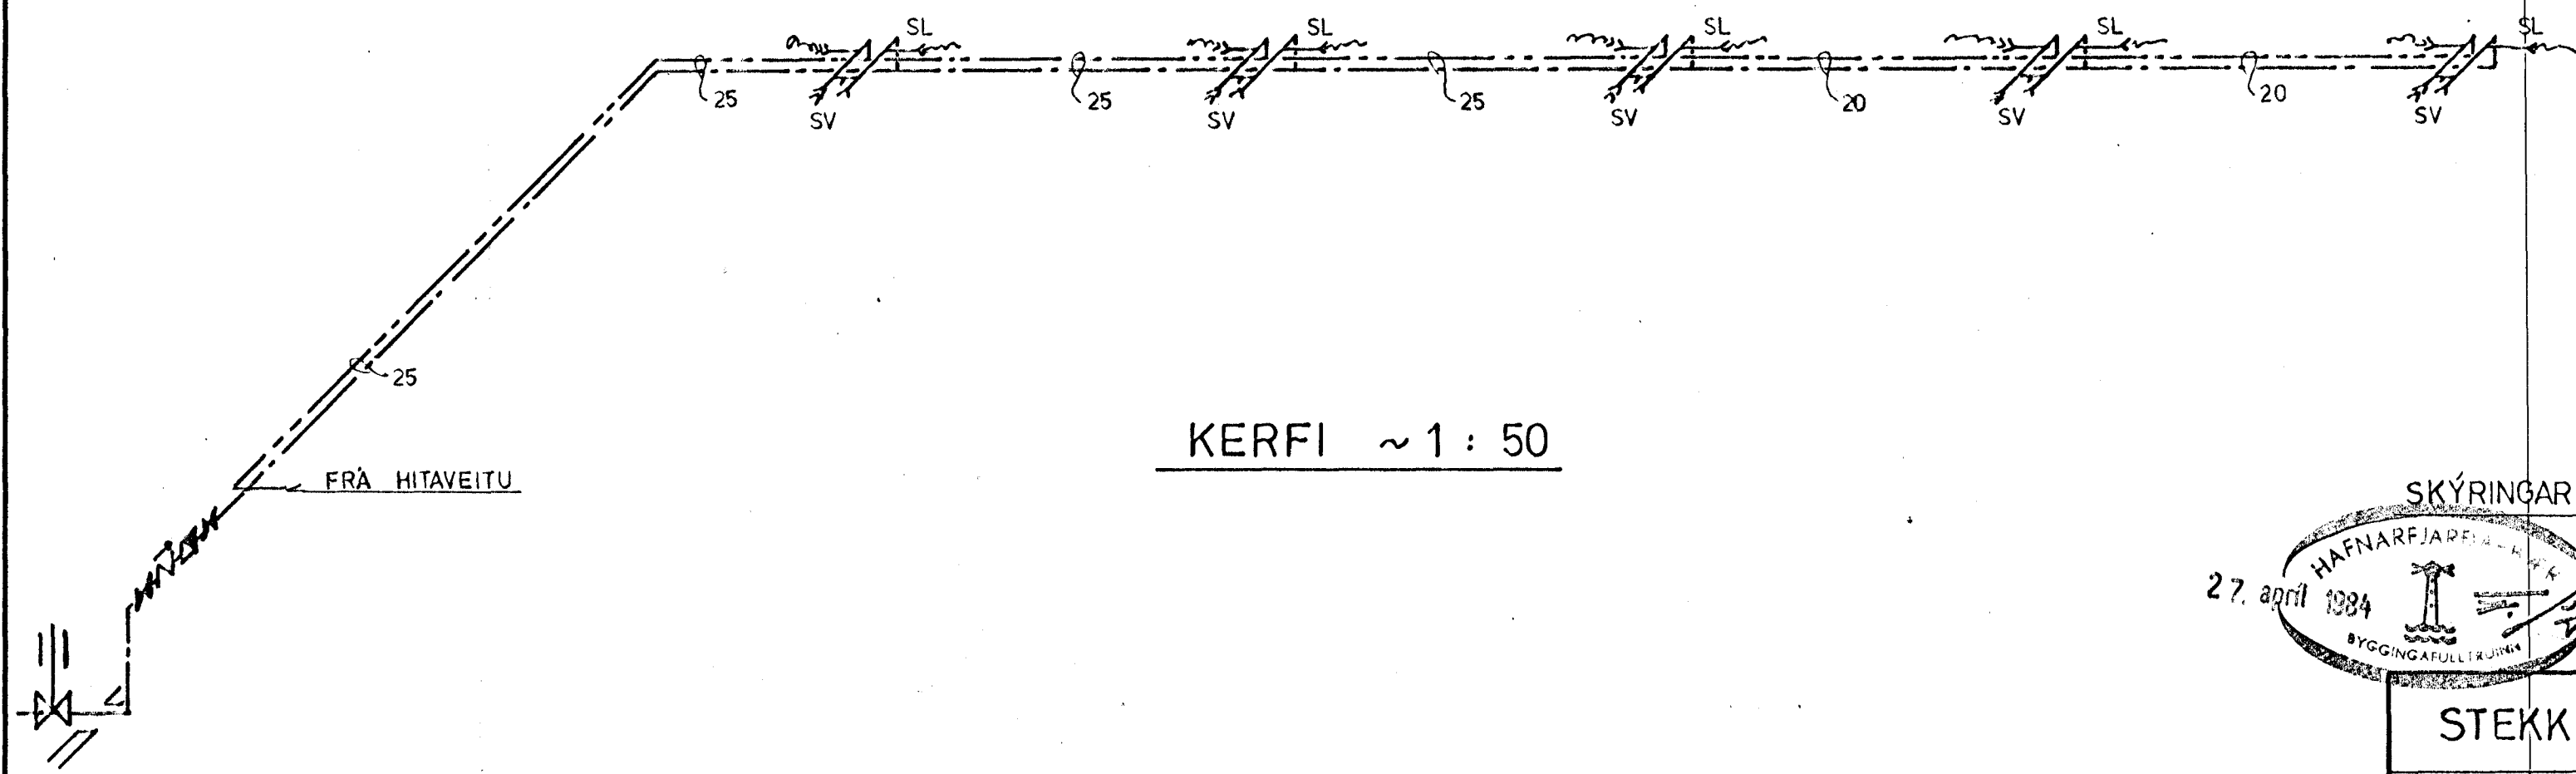

GRUNNMYND 1:50

KERFI ~ 1:50

AFSTAÐA 1:200

SKÝRINGAR SJÁ TEIKN. NR. 2.0

STEKKJARHVAMMUR 2-10, HFJ.	Mælikv. 1:200 1:50	Verk 83016	Teikn. nr. 2.2
VATNSLÖGN BÍLGEYMSLU	Hannað: Teiknað: <i>SV</i>	Yfirfarið: Samþ:	Dags. ÁGÚST '83
VERKFRÆÐIÞJÓNUSTA JÓHANNIS G. BERGÞÓRSSONAR h/f. VERKFR. MVFI			
HAFNARFIRDI - SÍMAR 53315 ÖG 50241			