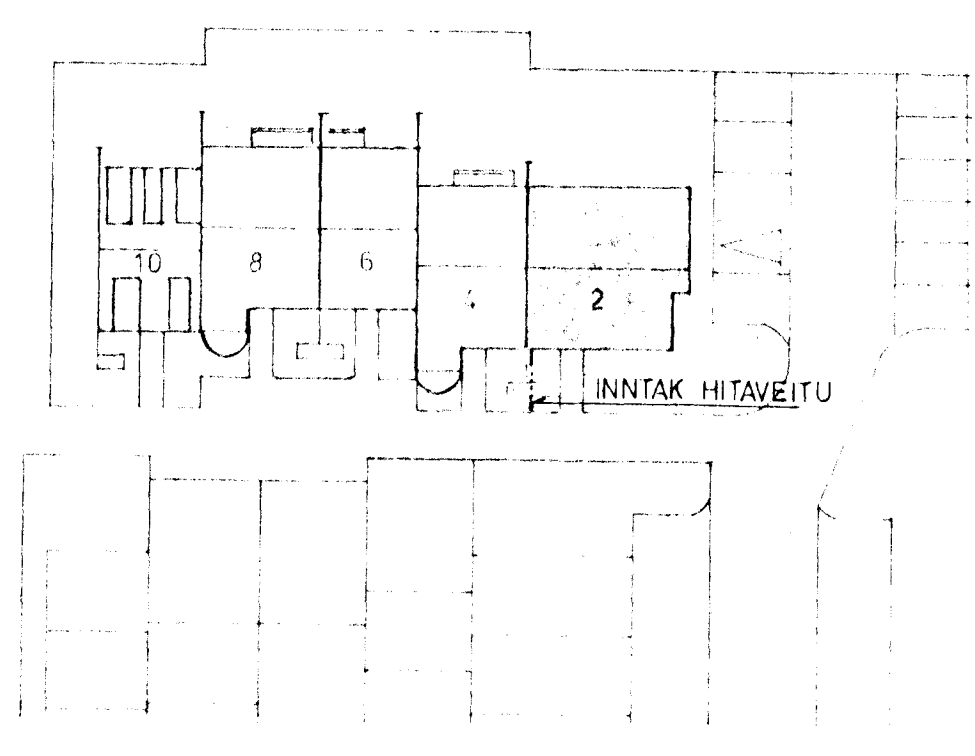

GRUNNMYND LARÐHÆÐAR 1:50

GRUNNMYND RIS 1:50

AFSTOÐUMYND 1:500

OFNLOKAR
 TÜR : 103, 104, 105 OG 202, 204.
 RETUR : 101, 102, 106, 108, 109, 110 OG 201, 203, 205.

SKÝRINGAR SJÁ TEIKNINGU NR. 20

STEEKJARHVAMMUR 2 HFJ	3.1
HITALÖGN GRUNNMYND	JULI 83
VEKKERFÉLÐI JÓNAS JÓHANNS Ó. HEIÐRÓSSONAR	