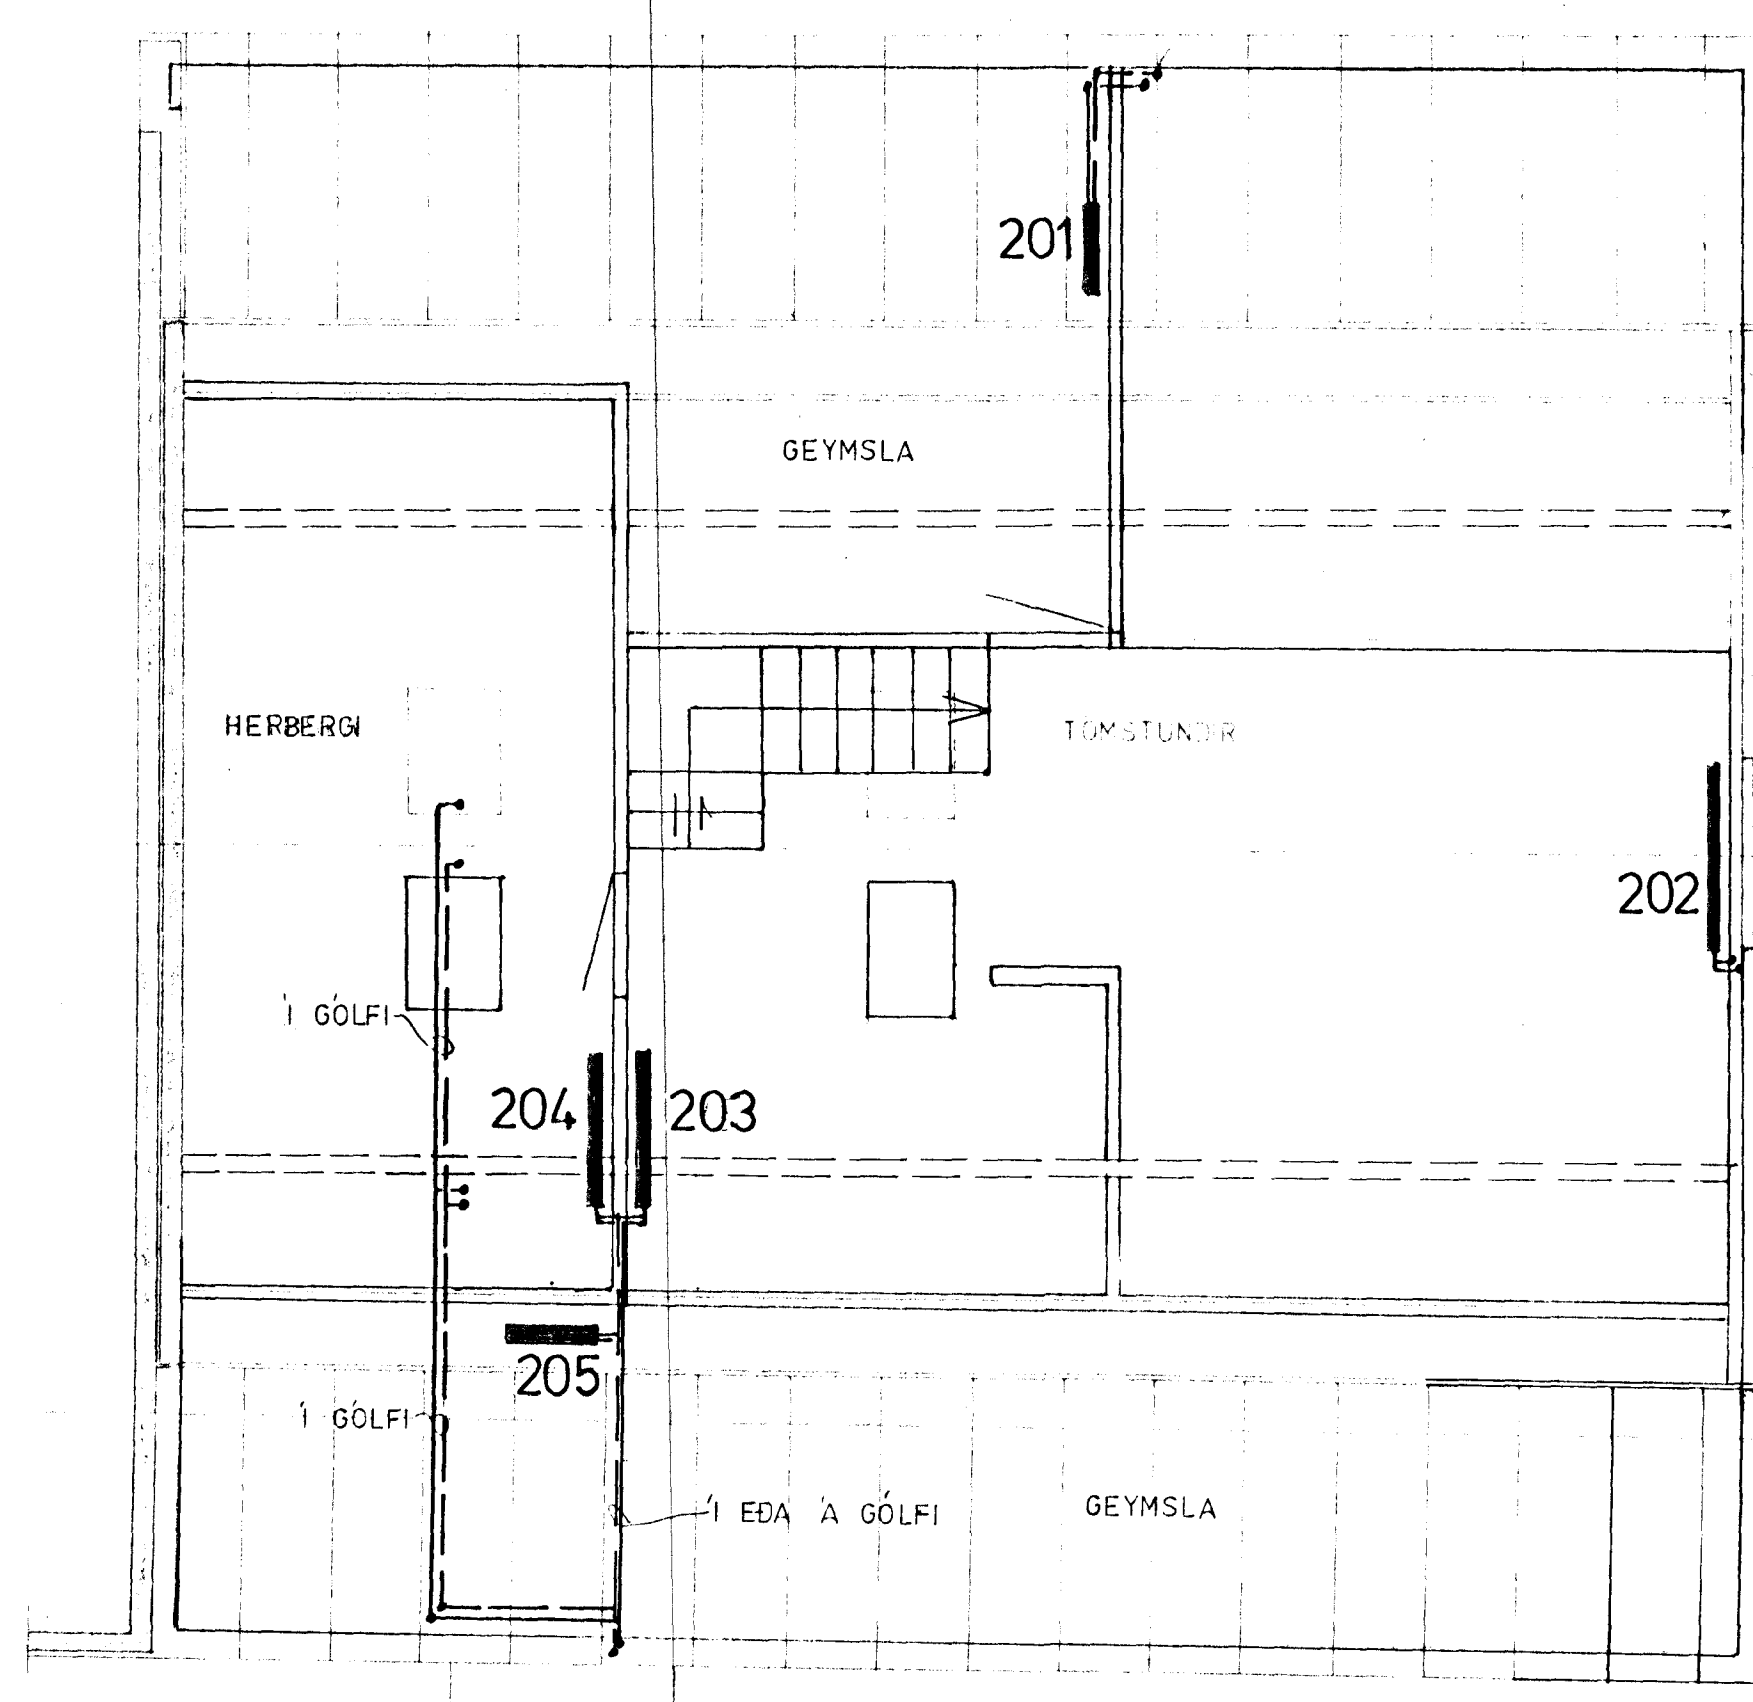

GRUNNMYND LARÐHÆÐAR 1:50

GRUNNMYND RIS 1:50

AFSTOÐUMYND 1:500

OFNLOKAR
 TÜR : 103, 104, 105 OG 202, 204.
 RETUR : 101, 102, 106, 108, 109, 110 OG 201, 203, 205.

SKÝRINGAR SJÁ TEIKNINGU NR. 20

STEEKJARHVAMMUR 2 HFJ	3.1
HITALÖGN GRUNNMYND	JULI 83
VEKKERFÉLÐI JÓNAS JÓHANNS Ó. HEIÐRÓSSONAR	