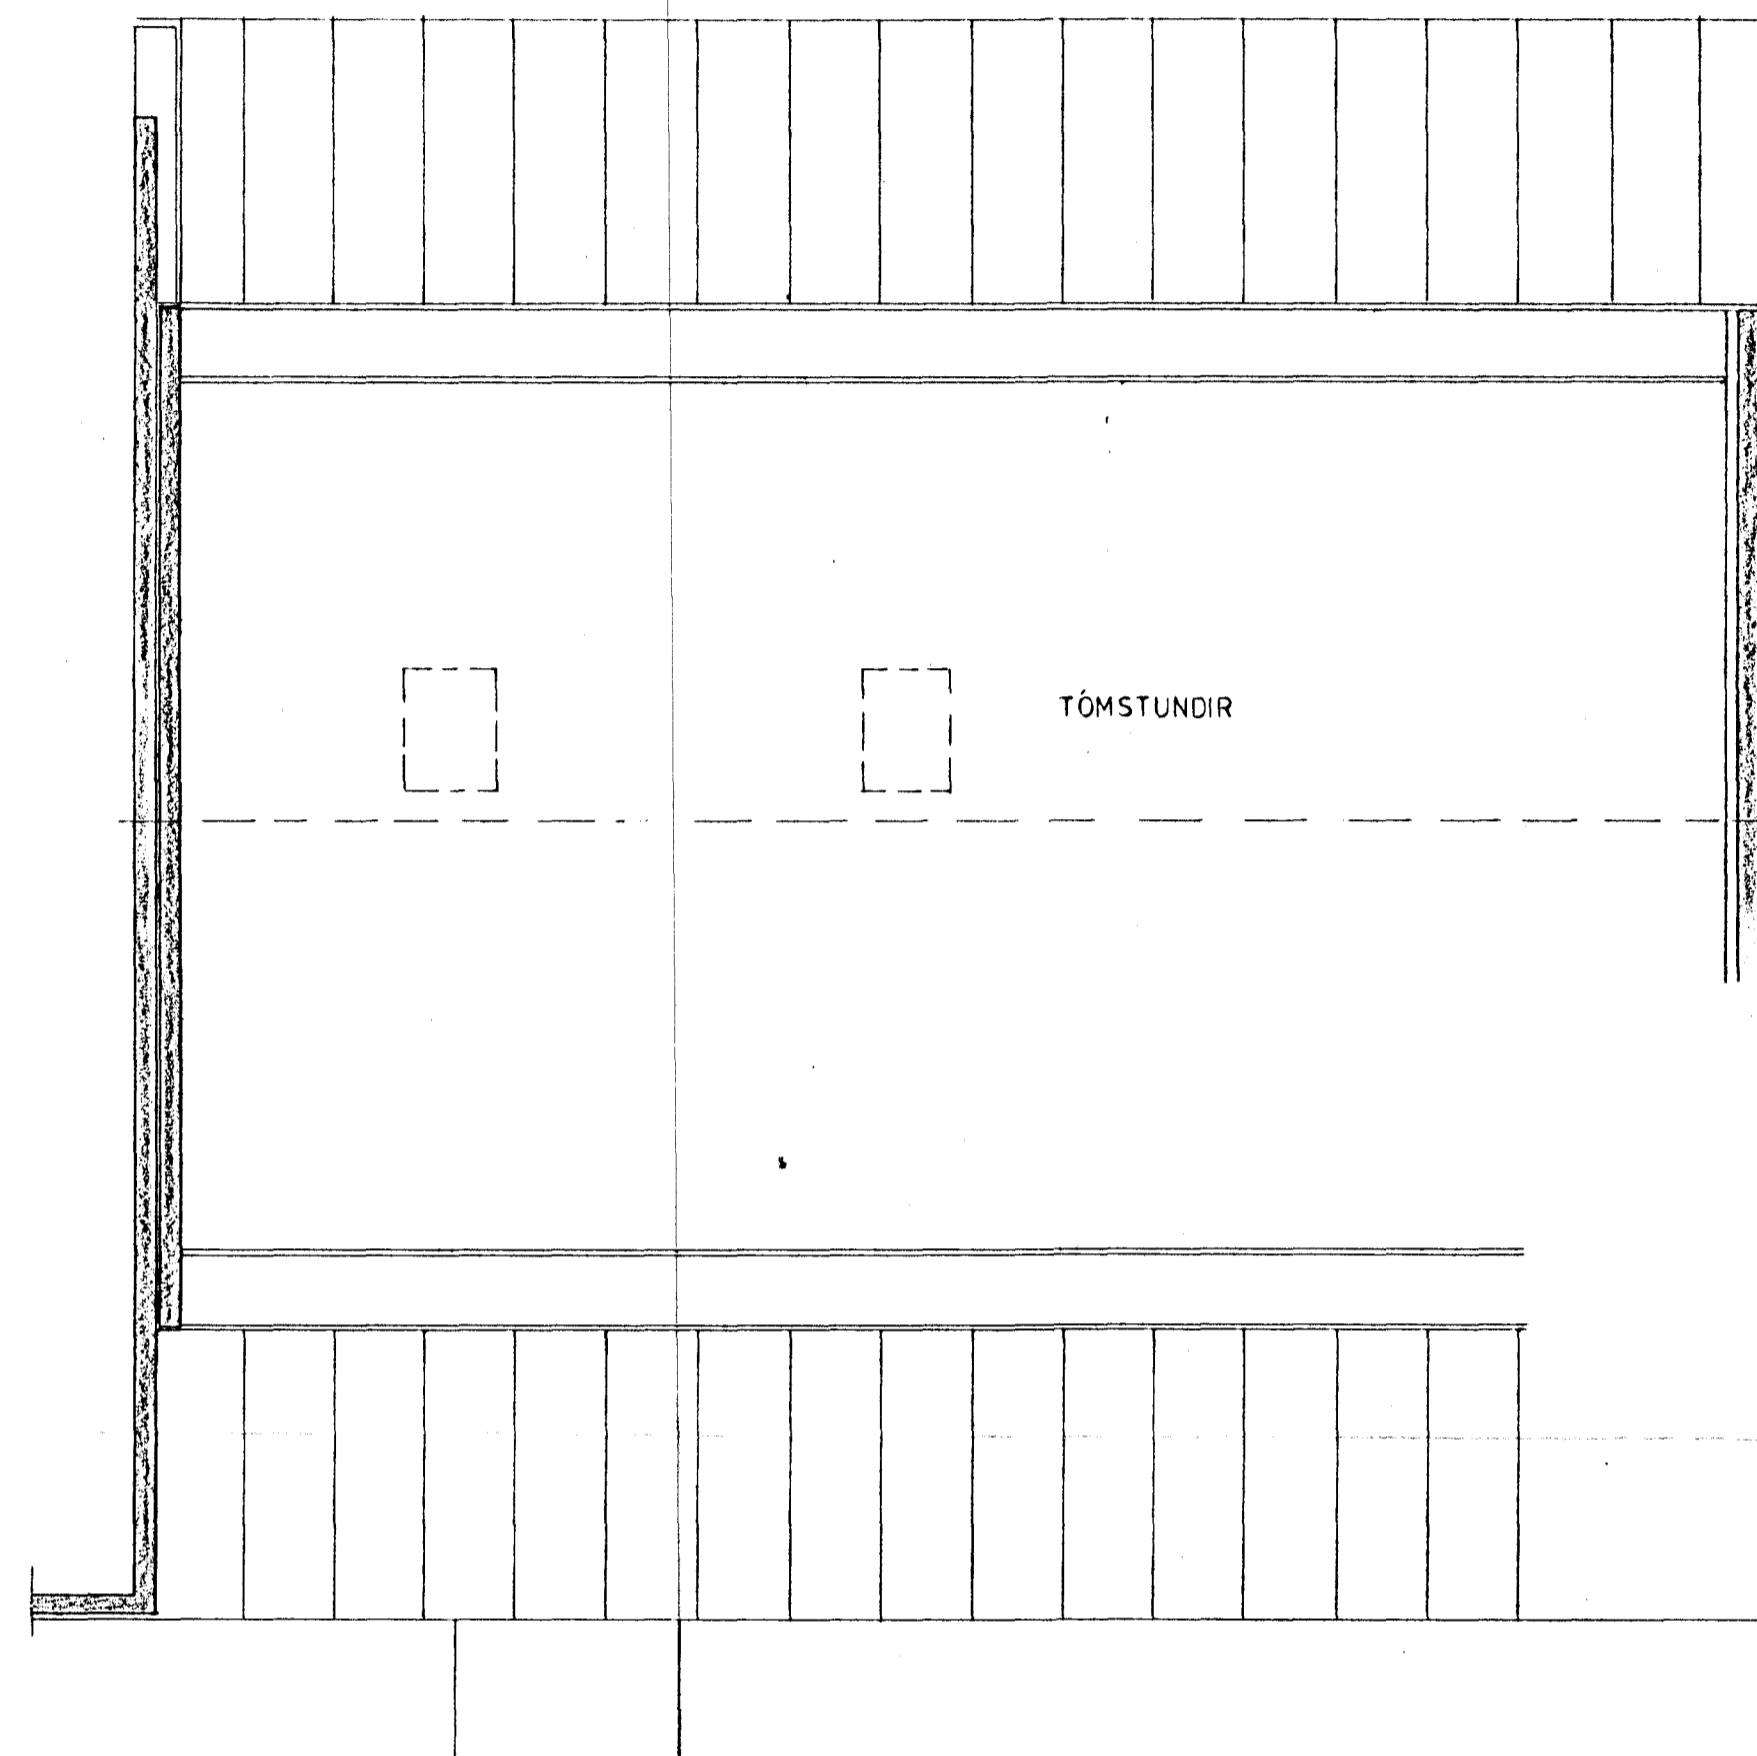

GRUNNMYND JARÐHÆÐAR 1:50

GRUNNMYND RIS 1:50

AFSTÖÐUMYND 1:500

SKÝRINGAR SJÁ TEIKNINGU NR. 2.0

STEKKJARHVAMMUR 2, HFJ.	Mælikv. 1:50 1:500	Verk 83016	Teikn. nr. 2.3
VATNSLÖGN GRUNNMYND	Hannað Teiknað	Yfirfarið Samb.	Dags. JÚLÍ '83
VERKFRÆÐIÞJÓNUSTA JÓHANNIS G. BERGÞÓRSSONAR h/f. VERKFR. MVFI HAFNARFIROD - SÍMAR 53319 OG 50241			