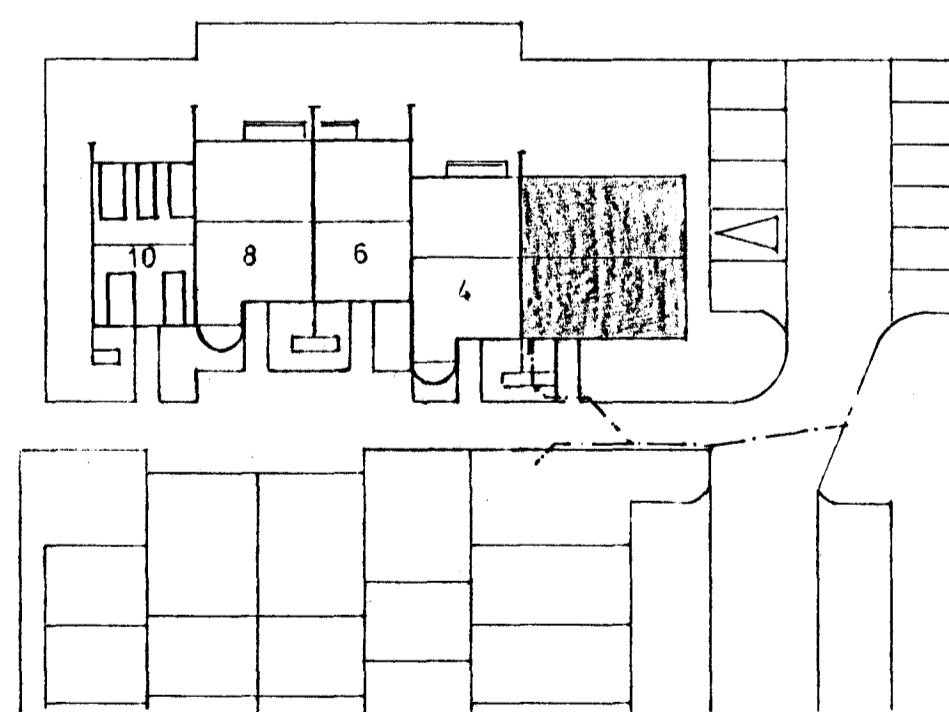

GRUNNMYND JARÐHÆÐAR 1:50

GRUNNMYND RIS 1:50

AFSTÖÐUMYND 1:500

SKÝRINGAR SJÁ TEIKNINGU NR. 2.0

STEKKJARHVAMMUR 2, HFJ.	Mælikv. 1:50 1:500	Verk 83016	Teikn. nr. 2.3
VATNSLÖGN GRUNNMYND	Hannað Teiknað	Yfirfarið Samb.	Dags. JÚLÍ '83
VERKFRÆÐIÞJÓNUSTA JÓHANNIS G. BERGÞÓRSSONAR h/f. VERKFR. MVFI HAFNARFIROD - SÍMAR 53319 OG 50241			