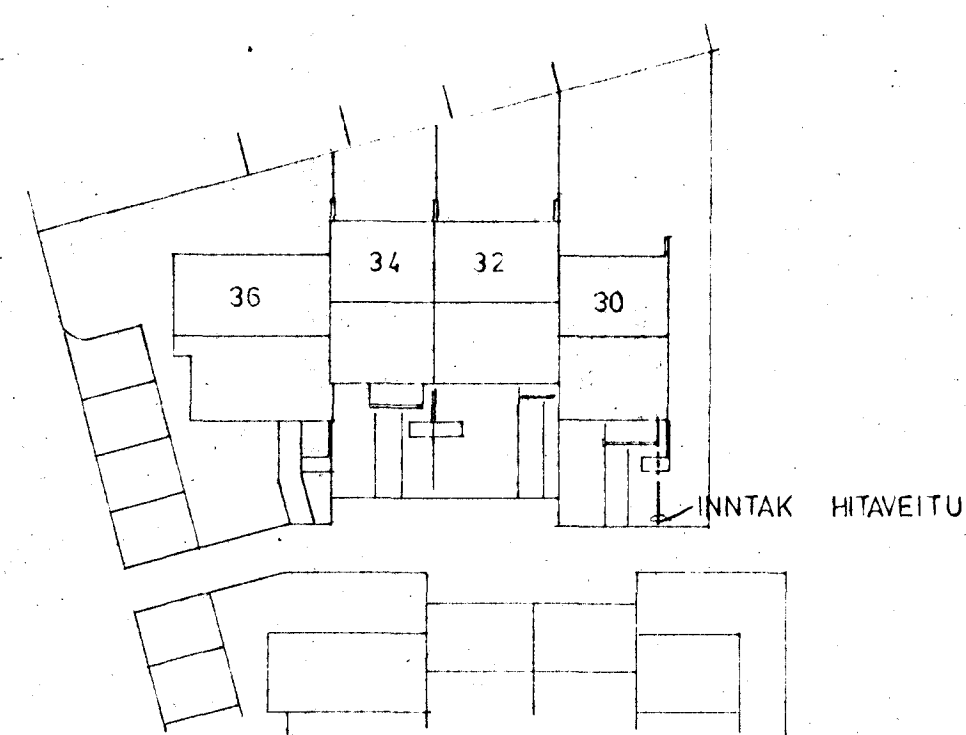

GRUNNMYND JARÐHÆÐAR 1:50

GRUNNMYND 2. HÆÐAR 1:50

GRUNNMYND RISHÆÐAR 1:50

AFSTÖÐUMYND 1:500

SKÝRINGAR SJÁ TEIKNINGU NR. 20

STEKKJARHVAMMUR 30, HFJ.	Mælikv 1:50 1:500	Verk 83015	Teikn. nr 3.1
HITALÖGN GRUNNMYNDR OG AFSTAÐA	Hannað Teiknað	Yfirfarið Samb.	Days. ÁGÚST 83
VERKFRÆÐIÞJÓNUSTA JÓHANNES G. BERGÞÓRSSONAR hf.			
VERKFR. MVFI		HAFNARFJORDI - SIMAR 53315 OG 50241	