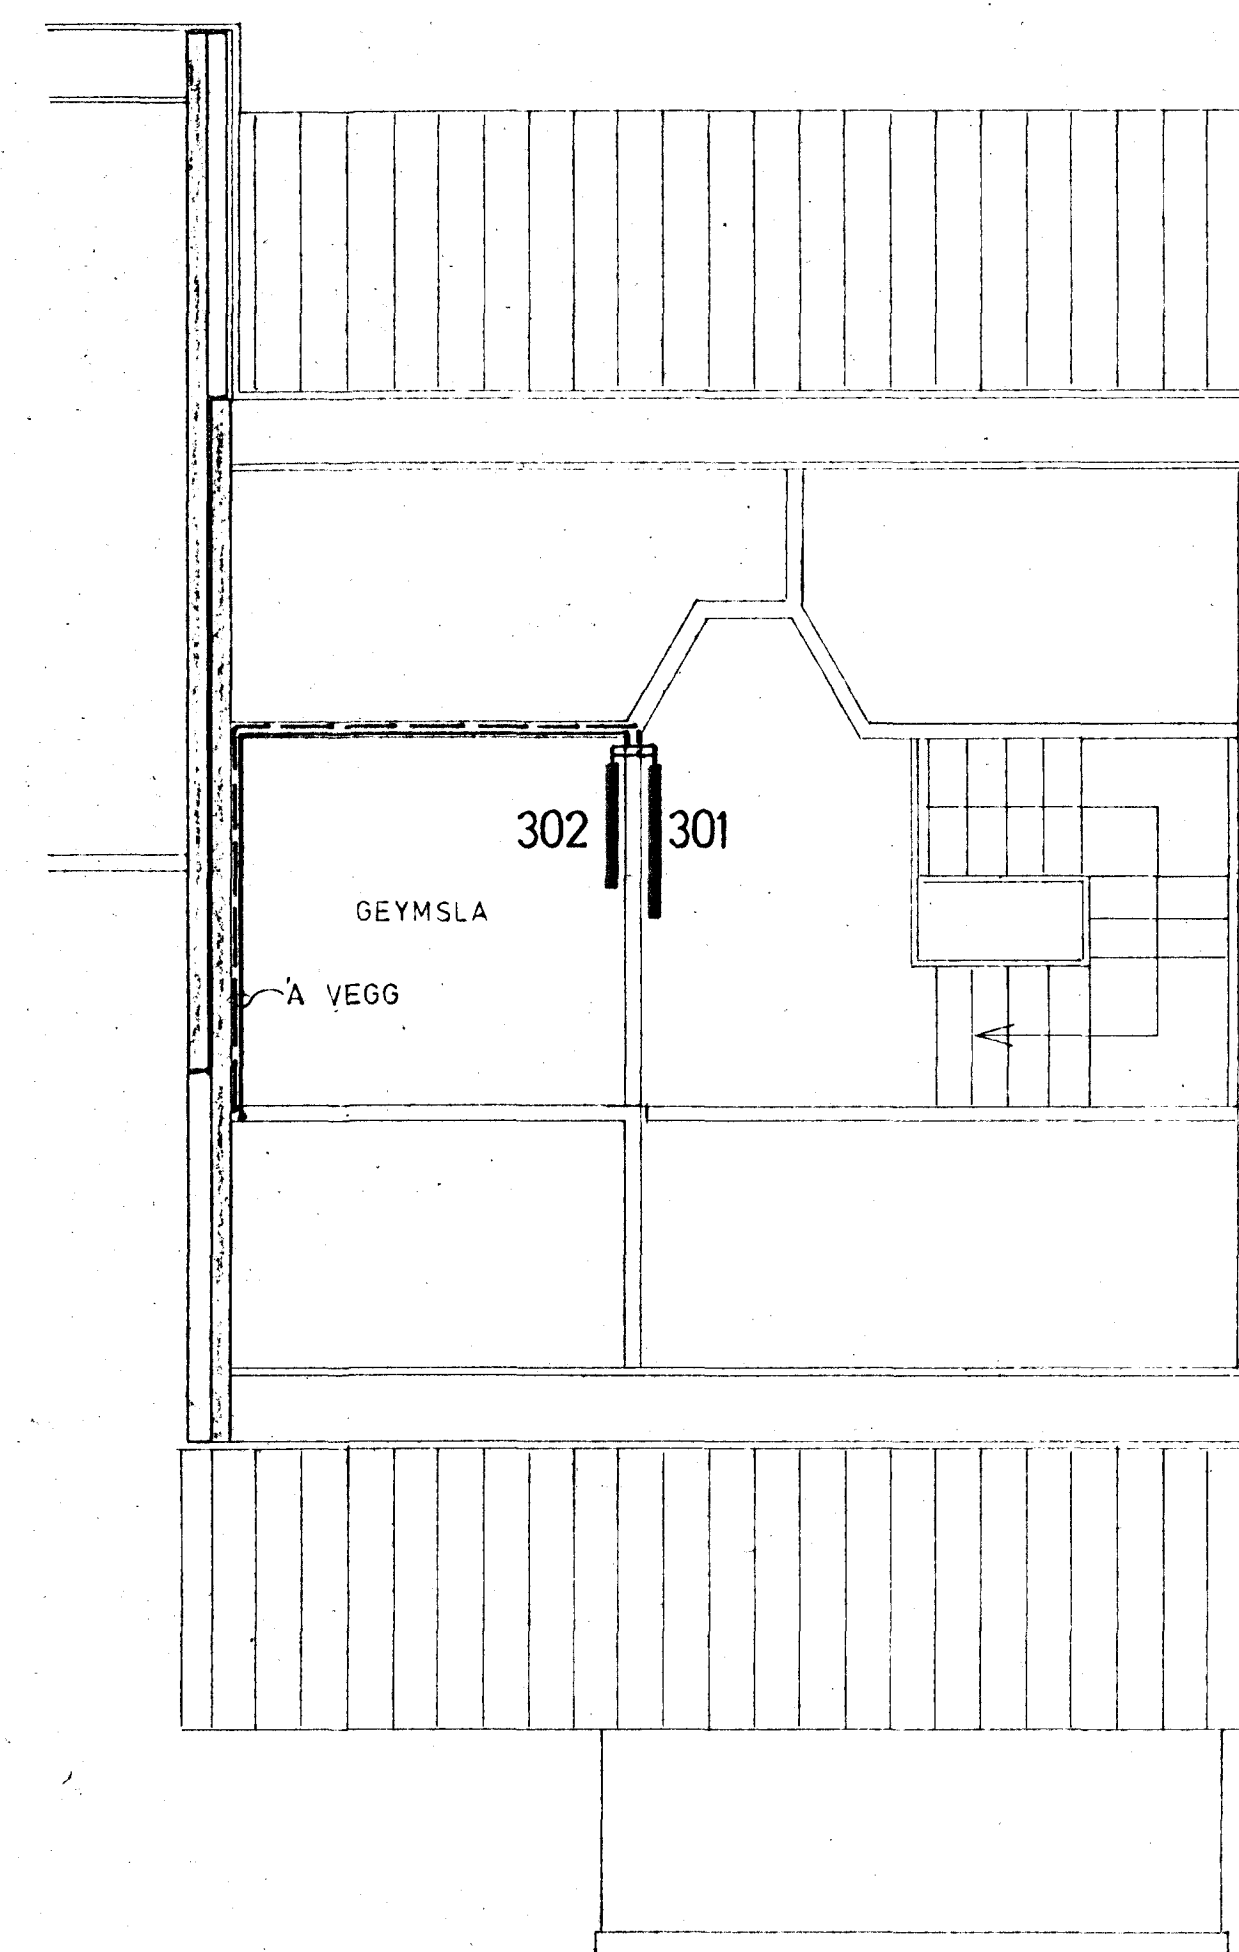

GRUNNMYND JARÐHÆÐAR 1:50

GRUNNMYND 2. HÆÐAR 1:50

GRUNNMYND RISHÆÐAR 1:50

AFSTÖÐUMYND 1:500

SKÝRINGAR SJÁ TEIKNINGU NR. 20

STEKKJARHVAMMUR 30, HFJ.	Mælikv 1:50 1:500	Verk 83015	Teikn. nr 3.1
HITALÖGN GRUNNMYNDR OG AFSTAÐA	Hannað Teiknað	Yfirfarið Samb.	Days. ÁGÚST 83
VERKFRÆÐIÞJÓNUSTA JÓHANNES G. BERGÞÓRSSONAR hf.			
VERKFR. MVFI		HAFNARFJORDI - SIMAR 53315 OG 50241	