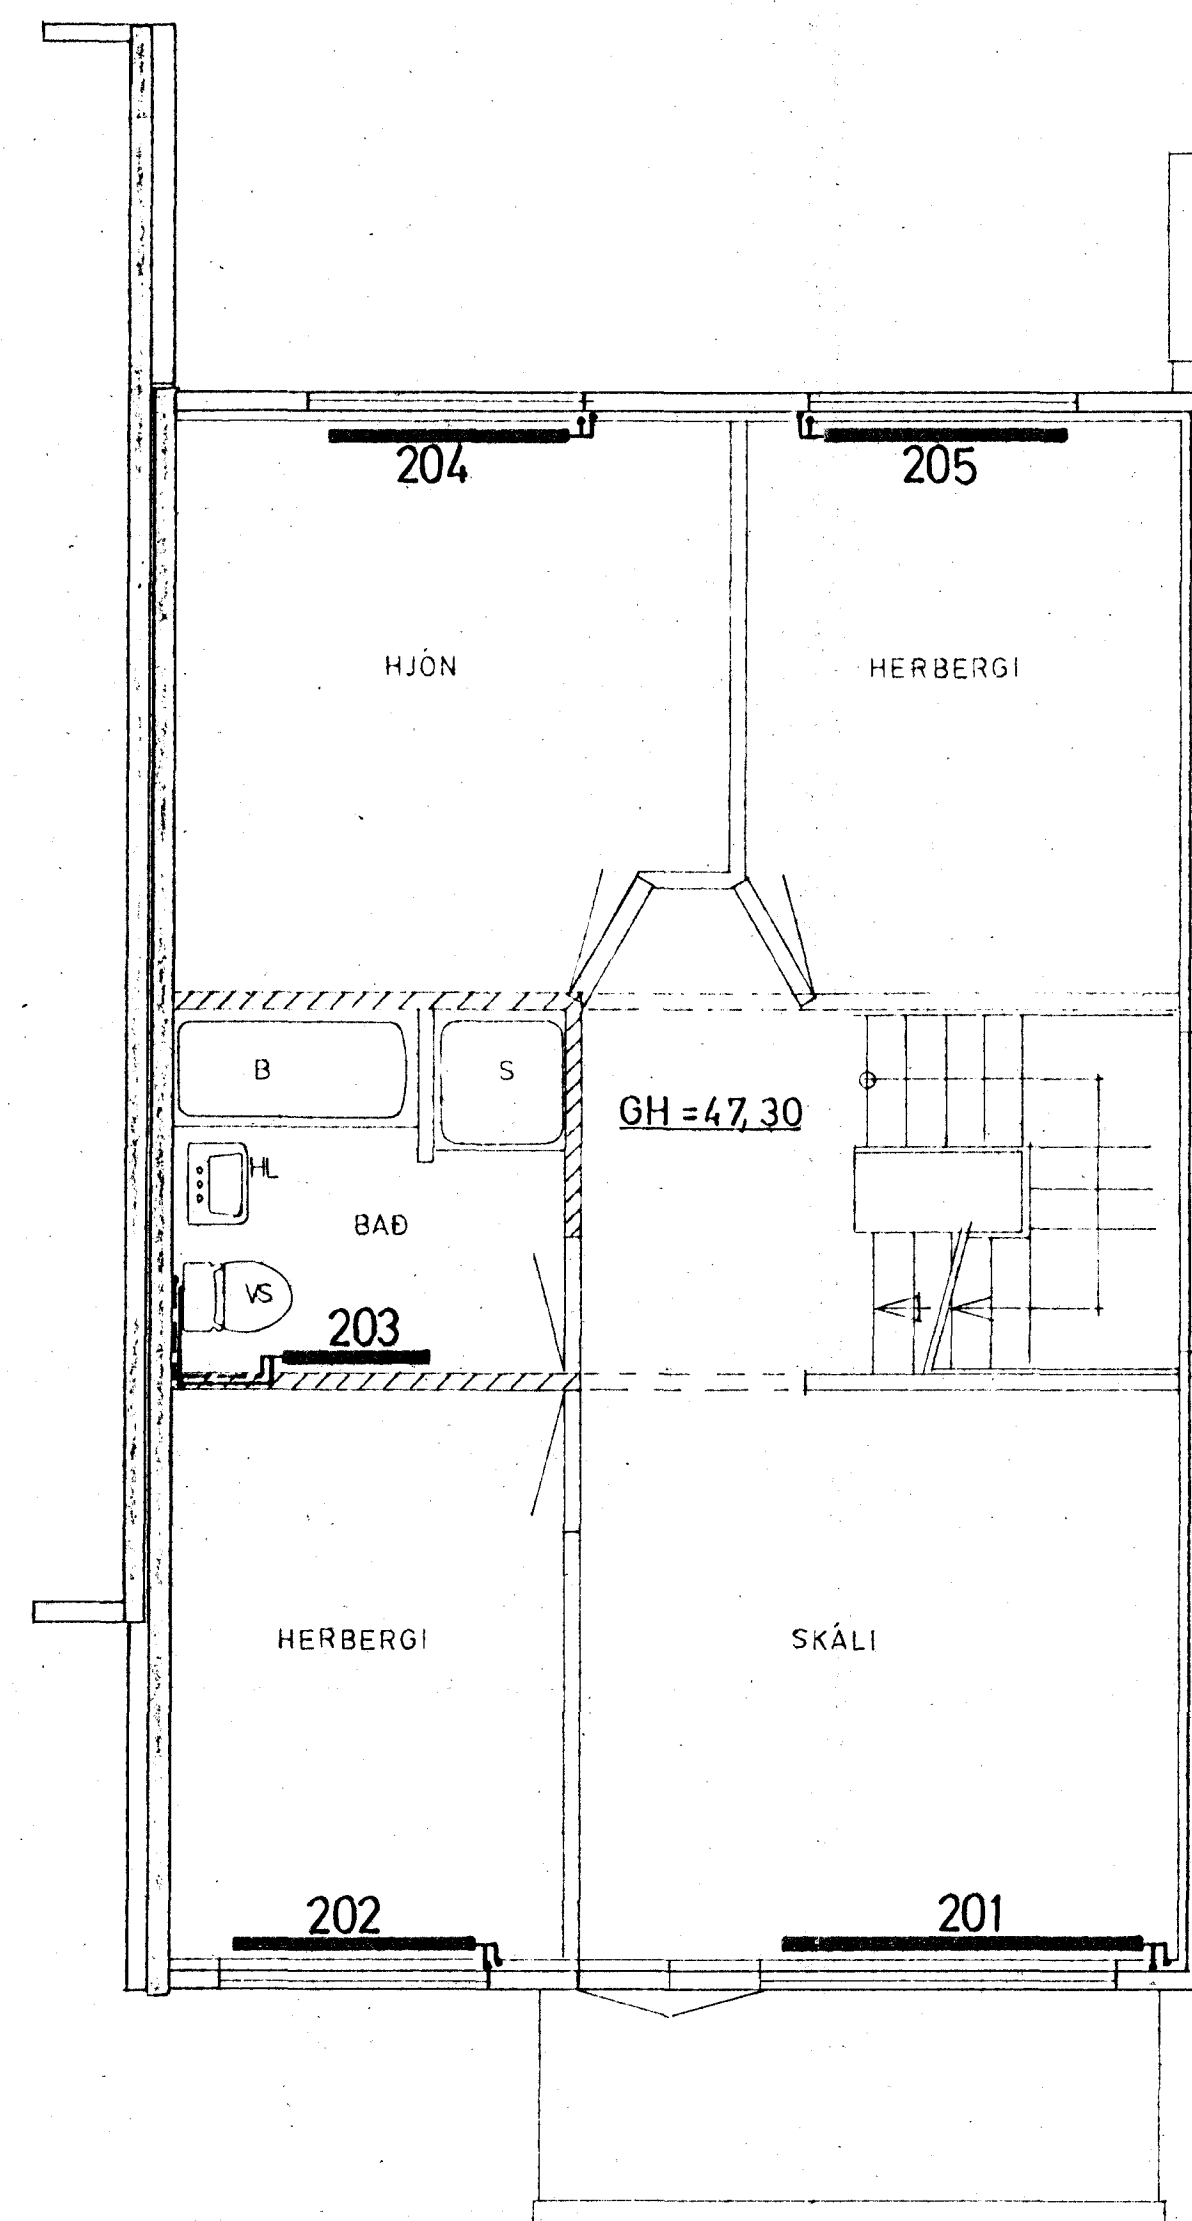

GRUNNMYND JARÐHÆÐAR 1:50

GRUNNMYND 2. HÆÐAR 1:50

GRUNNMYND RISHÆÐAR 1:50

AFSTÖÐUMYND 1:500

SKÝRINGAR SJÁ TEIKNINGU NR. 20

STEKKJARHVAMMUR 30, HFJ.	Mælikv 1:50 1:500	Verk 83015	Teikn. nr 3.1
HITALÖGN GRUNNMYNDR OG AFSTAÐA	Hannað Teiknað	Yfirfarið Samb.	Days. ÁGÚST 83
VERKFRÆÐIÞJÓNUSTA JÓHANNES G. BERGÞÓRSSONAR hf.			
VERKFR. MVFI		HAFNARFJORDI - SIMAR 53315 OG 50241	