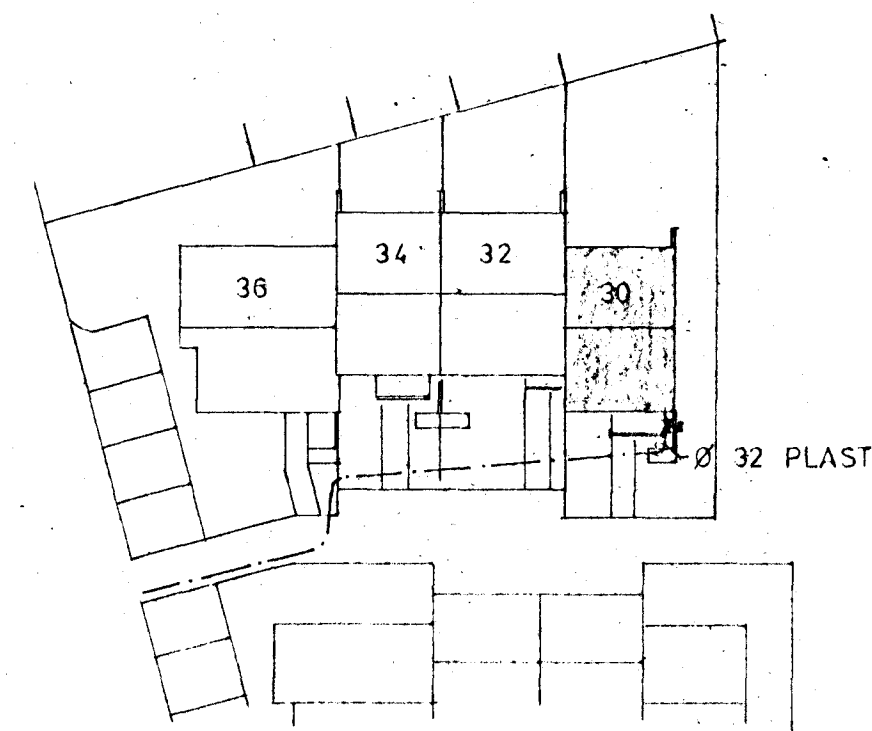

GRUNNMYND JARÐHÆÐAR 1:50

GRUNNMYND 2. HÆÐAR 1:50

GRUNNMYND RISHÆÐAR 1:50

AFSTÖÐUMYND 1:500

SKÝRINGAR SJÁ TEIKNINGU NR. 2.0

STEKJARHVAMMUR 30, HFJ.	Mælikv. 1:50 1:500	Verk 83015	Teikn. nr. 2.3
VATNSLÖGN GRUNNMYNDIR OG AFSTAÐA	Hannað: Teiknað:	Yfirfarið: Samb:	Dags. AGÓST '83
VERKFRÆÐIÞJÓNUSTA JÓHANNIS G. BERGÞÓRSSONAR h/f.			
VERKFR. MVFI HAFNARFIRDI - Símar 53315 OG 50241			