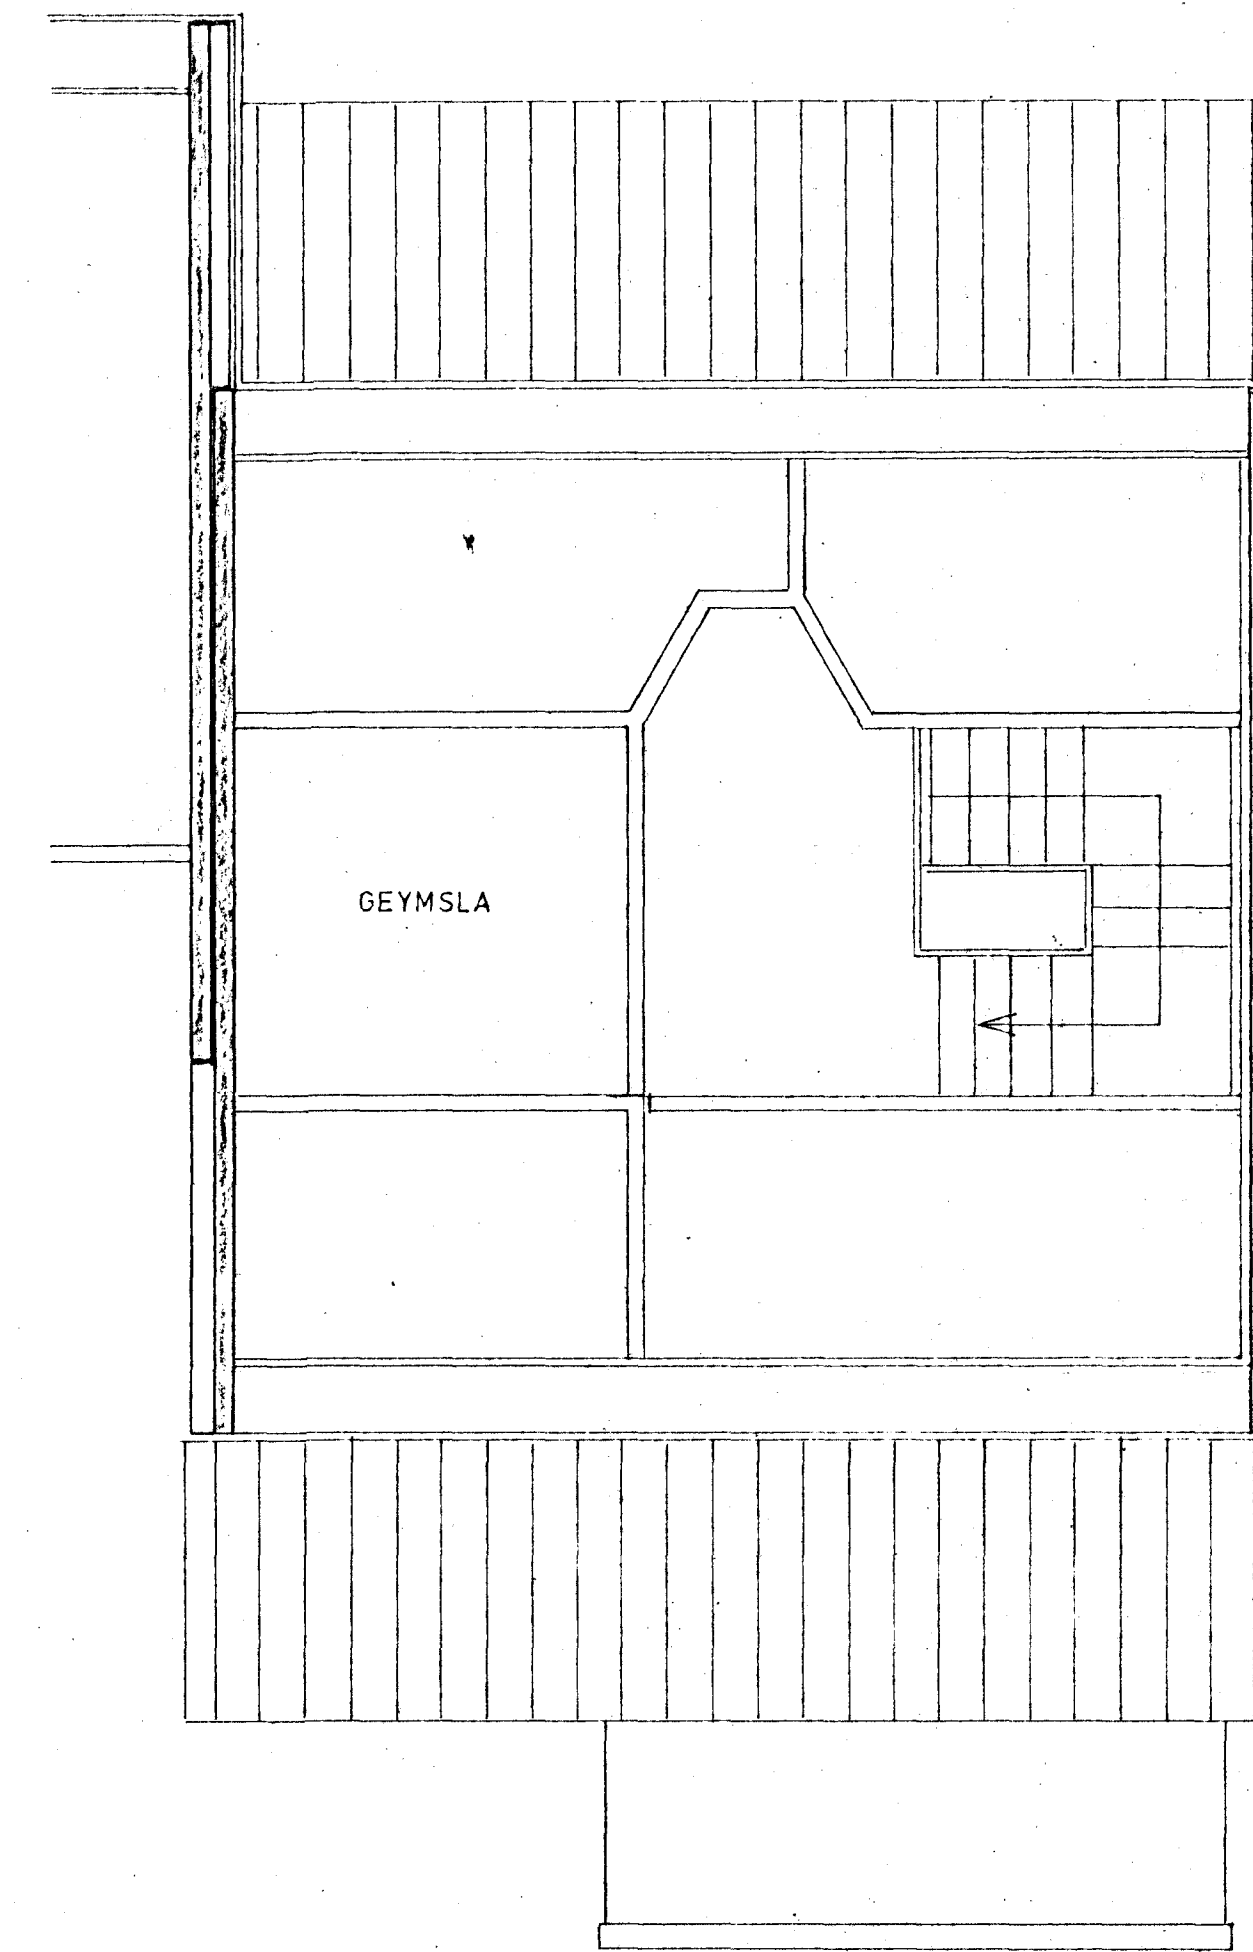

GRUNNMYND JARÐHÆÐAR 1:50

GRUNNMYND 2. HÆÐAR 1:50

GRUNNMYND RISHÆÐAR 1:50

AFSTÖÐUMYND 1:500

SKÝRINGAR SJÁ TEIKNINGU NR. 2.0

STEKJARHVAMMUR 30, HFJ.	Mælikv. 1:50 1:500	Verk 83015	Teikn. nr. 2.3
VATNSLÖGN GRUNNMYNDIR OG AFSTAÐA	Hannað: Teiknað:	Yfirfarið: Samb:	Dags. AGÓST '83
VERKFRÆÐIÞJÓNUSTA JÓHANNIS G. BERGÞÓRSSONAR h/f.			
VERKFR. MVFI HAFNARFIRDI - Símar 53315 OG 50241			