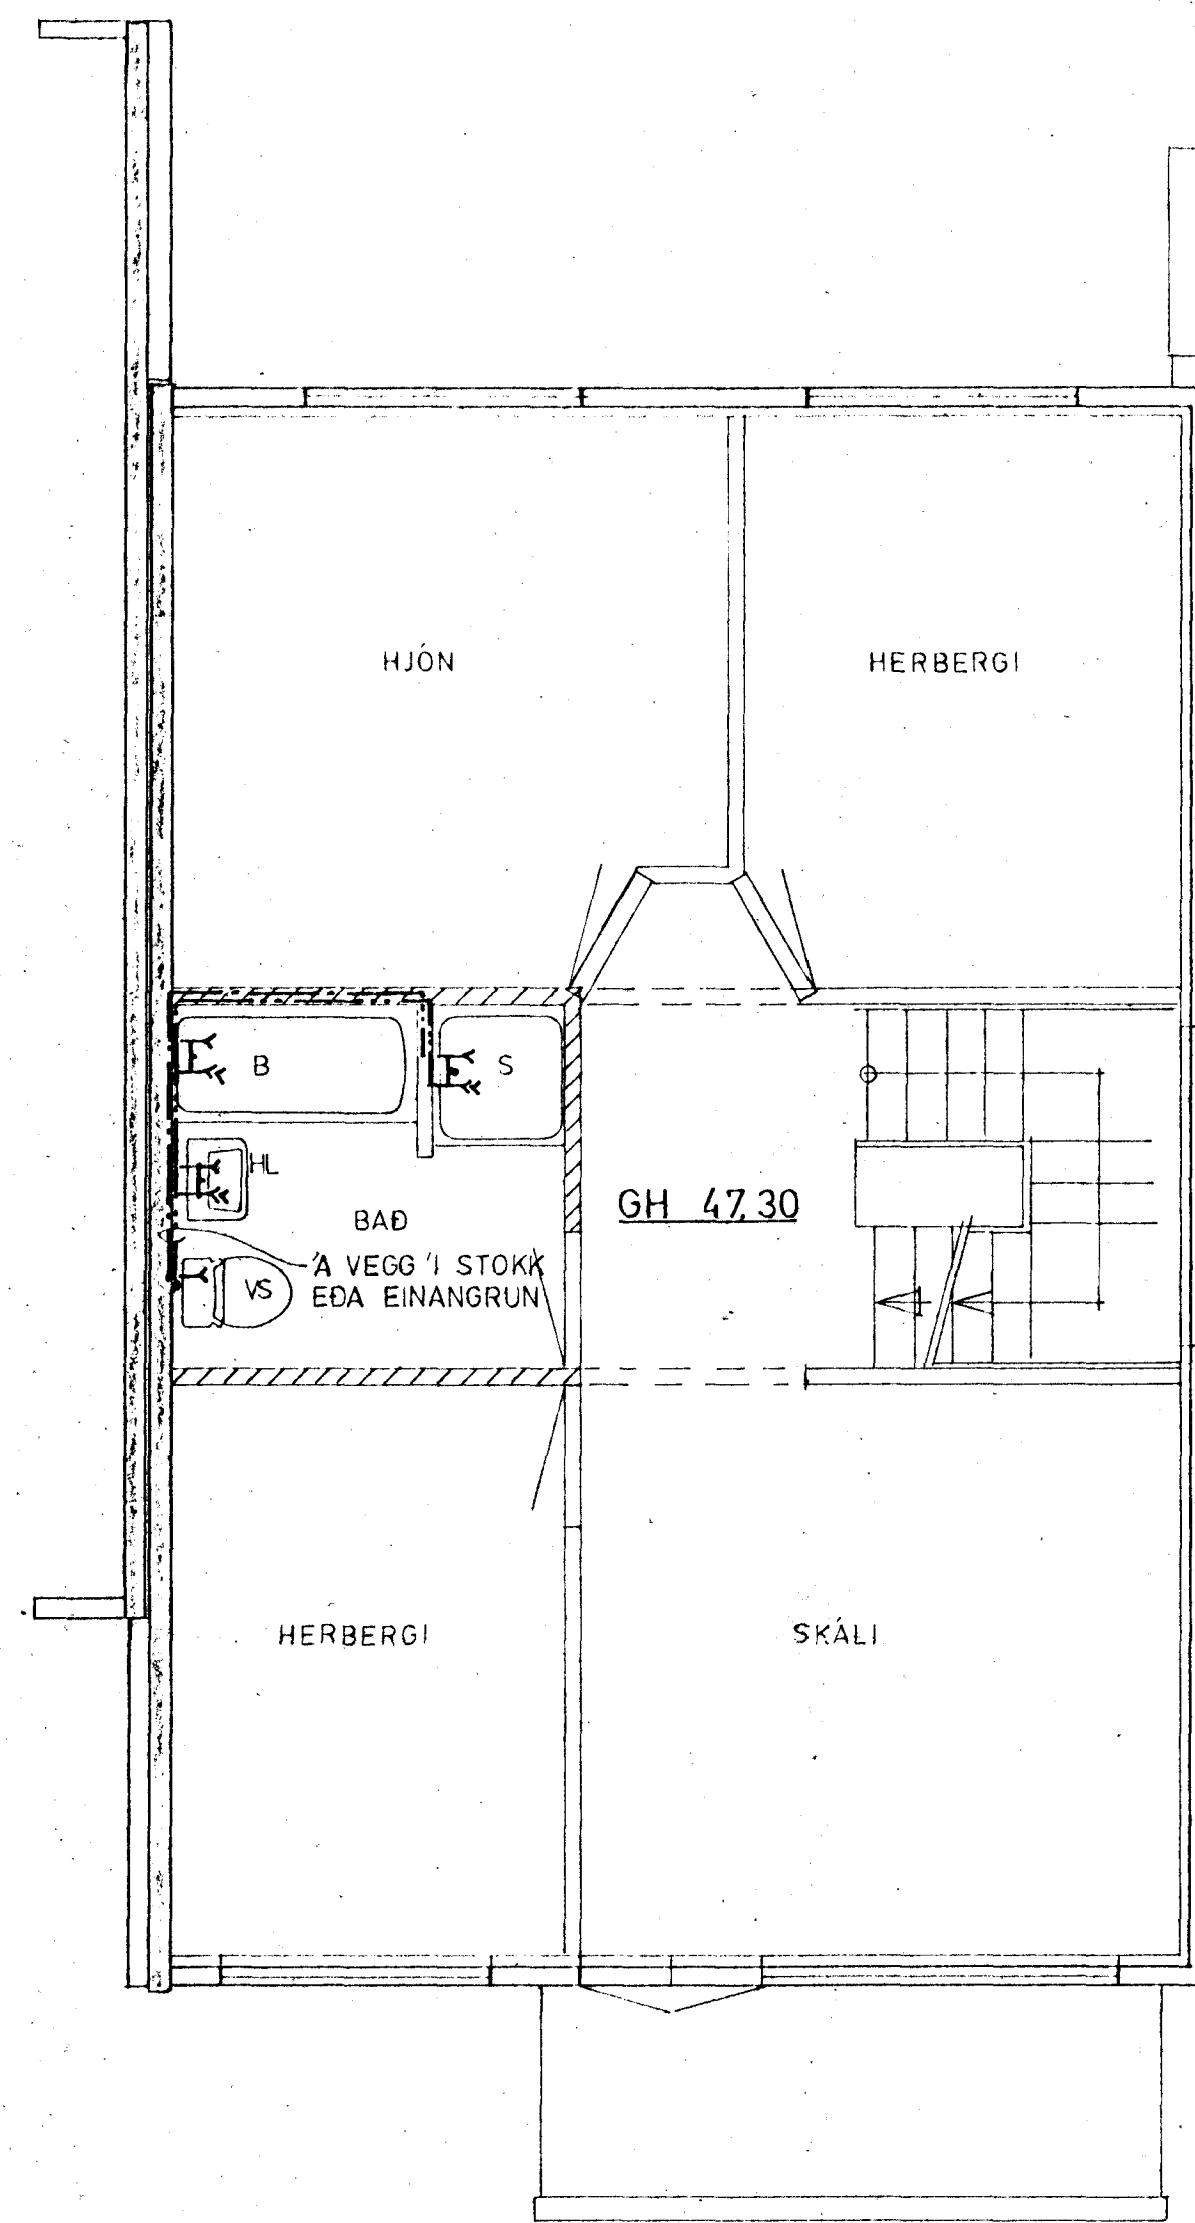

GRUNNMYND JARÐHÆÐAR 1:50

GRUNNMYND 2. HÆÐAR 1:50

GRUNNMYND RISHÆÐAR 1:50

AFSTÖÐUMYND 1:500

SKÝRINGAR SJÁ TEIKNINGU NR. 2.0

STEKJARHVAMMUR 30, HFJ.	Mælikv. 1:50 1:500	Verk 83015	Teikn. nr. 2.3
VATNSLÖGN GRUNNMYNDIR OG AFSTAÐA	Hannað: Teiknað:	Yfirfarið: Samb:	Dags. AGÓST '83
VERKFRÆÐIÞJÓNUSTA JÓHANNIS G. BERGÞÓRSSONAR h/f.			
VERKFR. MVFI HAFNARFIRDI - Símar 53315 OG 50241			