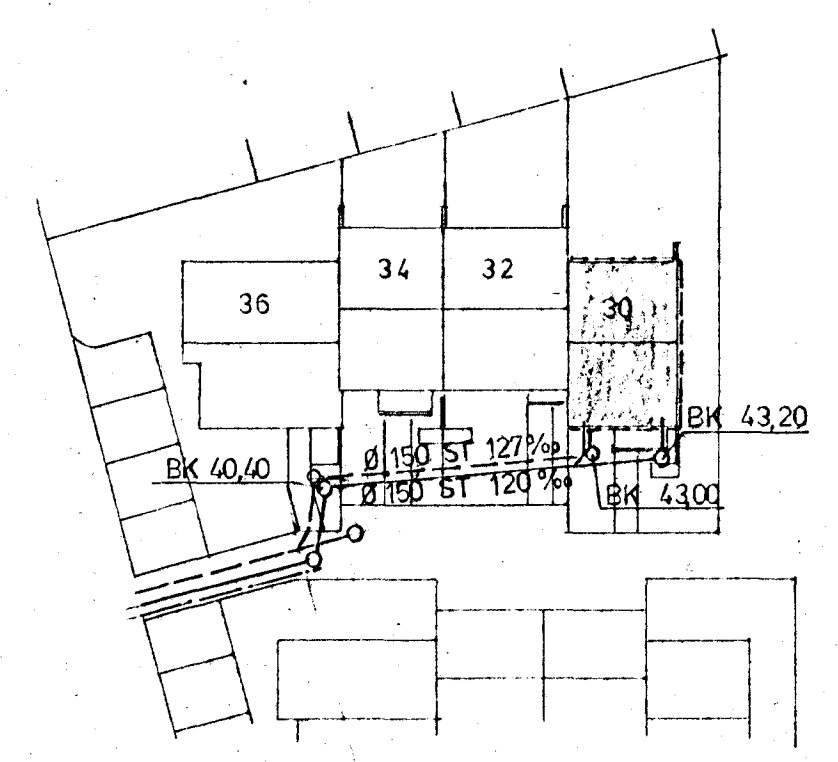

GRUNNMYND JARÐHÆÐAR 1:50

GRUNNMYND 2. HÆÐAR 1:50

AFSTÖÐUMYND 1:500

GRUNNMYND RISHÆÐAR 1:50

SKÝRINGAR SJÁ TEIKNINGU NR. 2.0

| | | | |
|--|--------------------------|------------------------------------|--------------------------|
| STEKKJARHVAMMUR 30, HFJ. | Mælikv. 1:50 1:500 | Verk 83015 | Teikn. nr. 2.1 |
| FRÆRENNSLISLÖGN GRUNNMYNDIR OG AFSTAÐA | Hannað Teiknað | Yfirfarið Samb. | Dags. AGÚST 83 |
| VERKFRÆÐIÐJÓNUSTA JÓHANNIS G. BERGÞÓRSSONAR h/f. | | | |
| VERKFR. MVFI | | HAFNARFIRÐI - SÍMAR 53315 OG 50241 | |