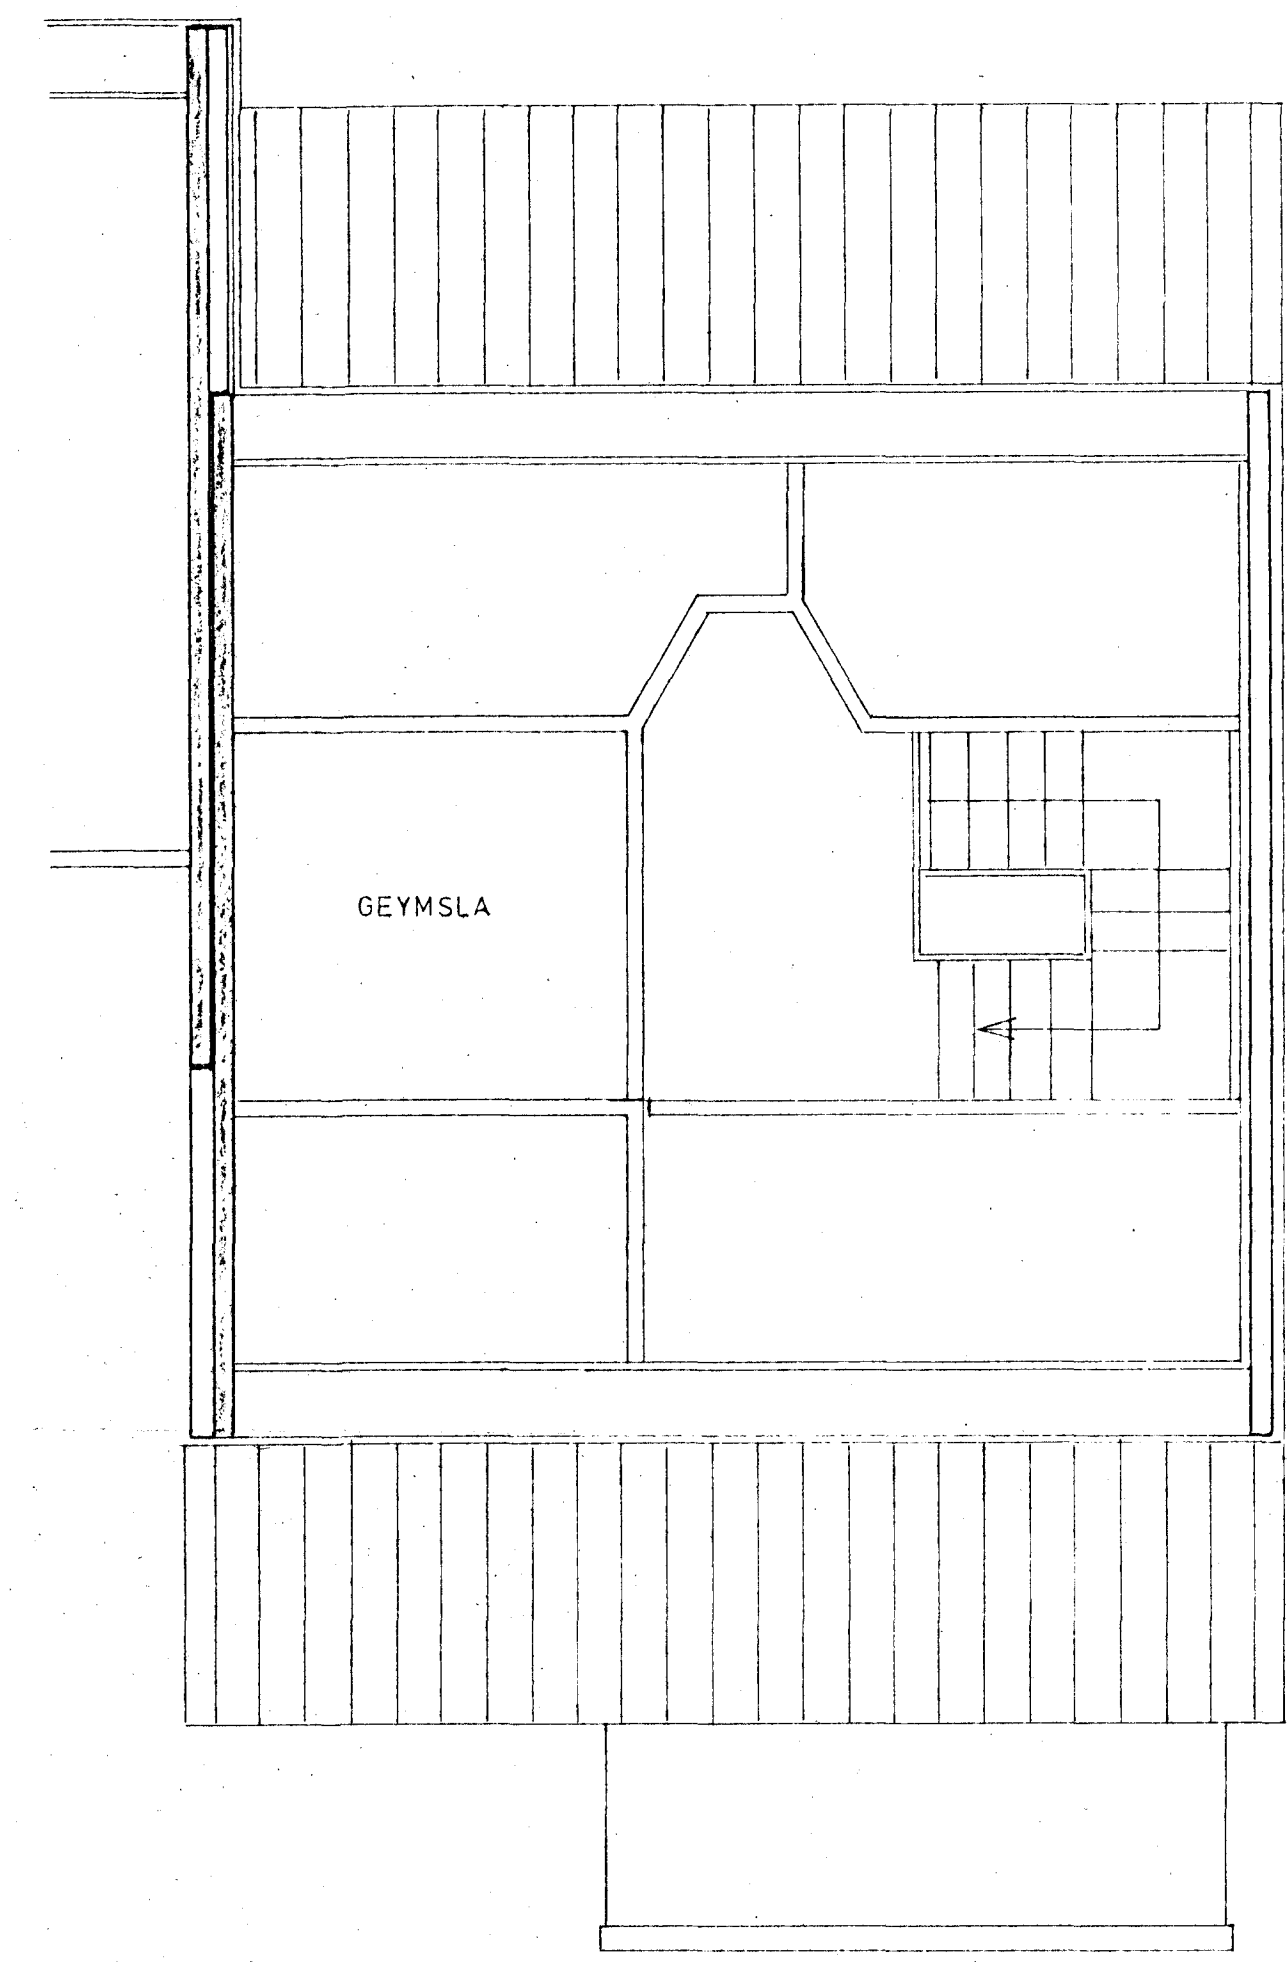

GRUNNMYND JARÐHÆÐAR 1:50

GRUNNMYND 2. HÆÐAR 1:50

AFSTÖÐUMYND 1:500

GRUNNMYND RISHÆÐAR 1:50

SKÝRINGAR SJÁ TEIKNINGU NR. 2.0

| | | | |
|--|--------------------------|------------------------------------|--------------------------|
| STEKKJARHVAMMUR 30, HFJ. | Mælikv. 1:50 1:500 | Verk 83015 | Teikn. nr. 2.1 |
| FRÆRENNSLISLÖGN GRUNNMYNDIR OG AFSTAÐA | Hannað Teiknað | Yfirfarið Samb. | Dags. AGÚST 83 |
| VERKFRÆÐIÐJÓNUSTA JÓHANNIS G. BERGÞÓRSSONAR h/f. | | | |
| VERKFR. MVFI | | HAFNARFIRÐI - SÍMAR 53315 OG 50241 | |