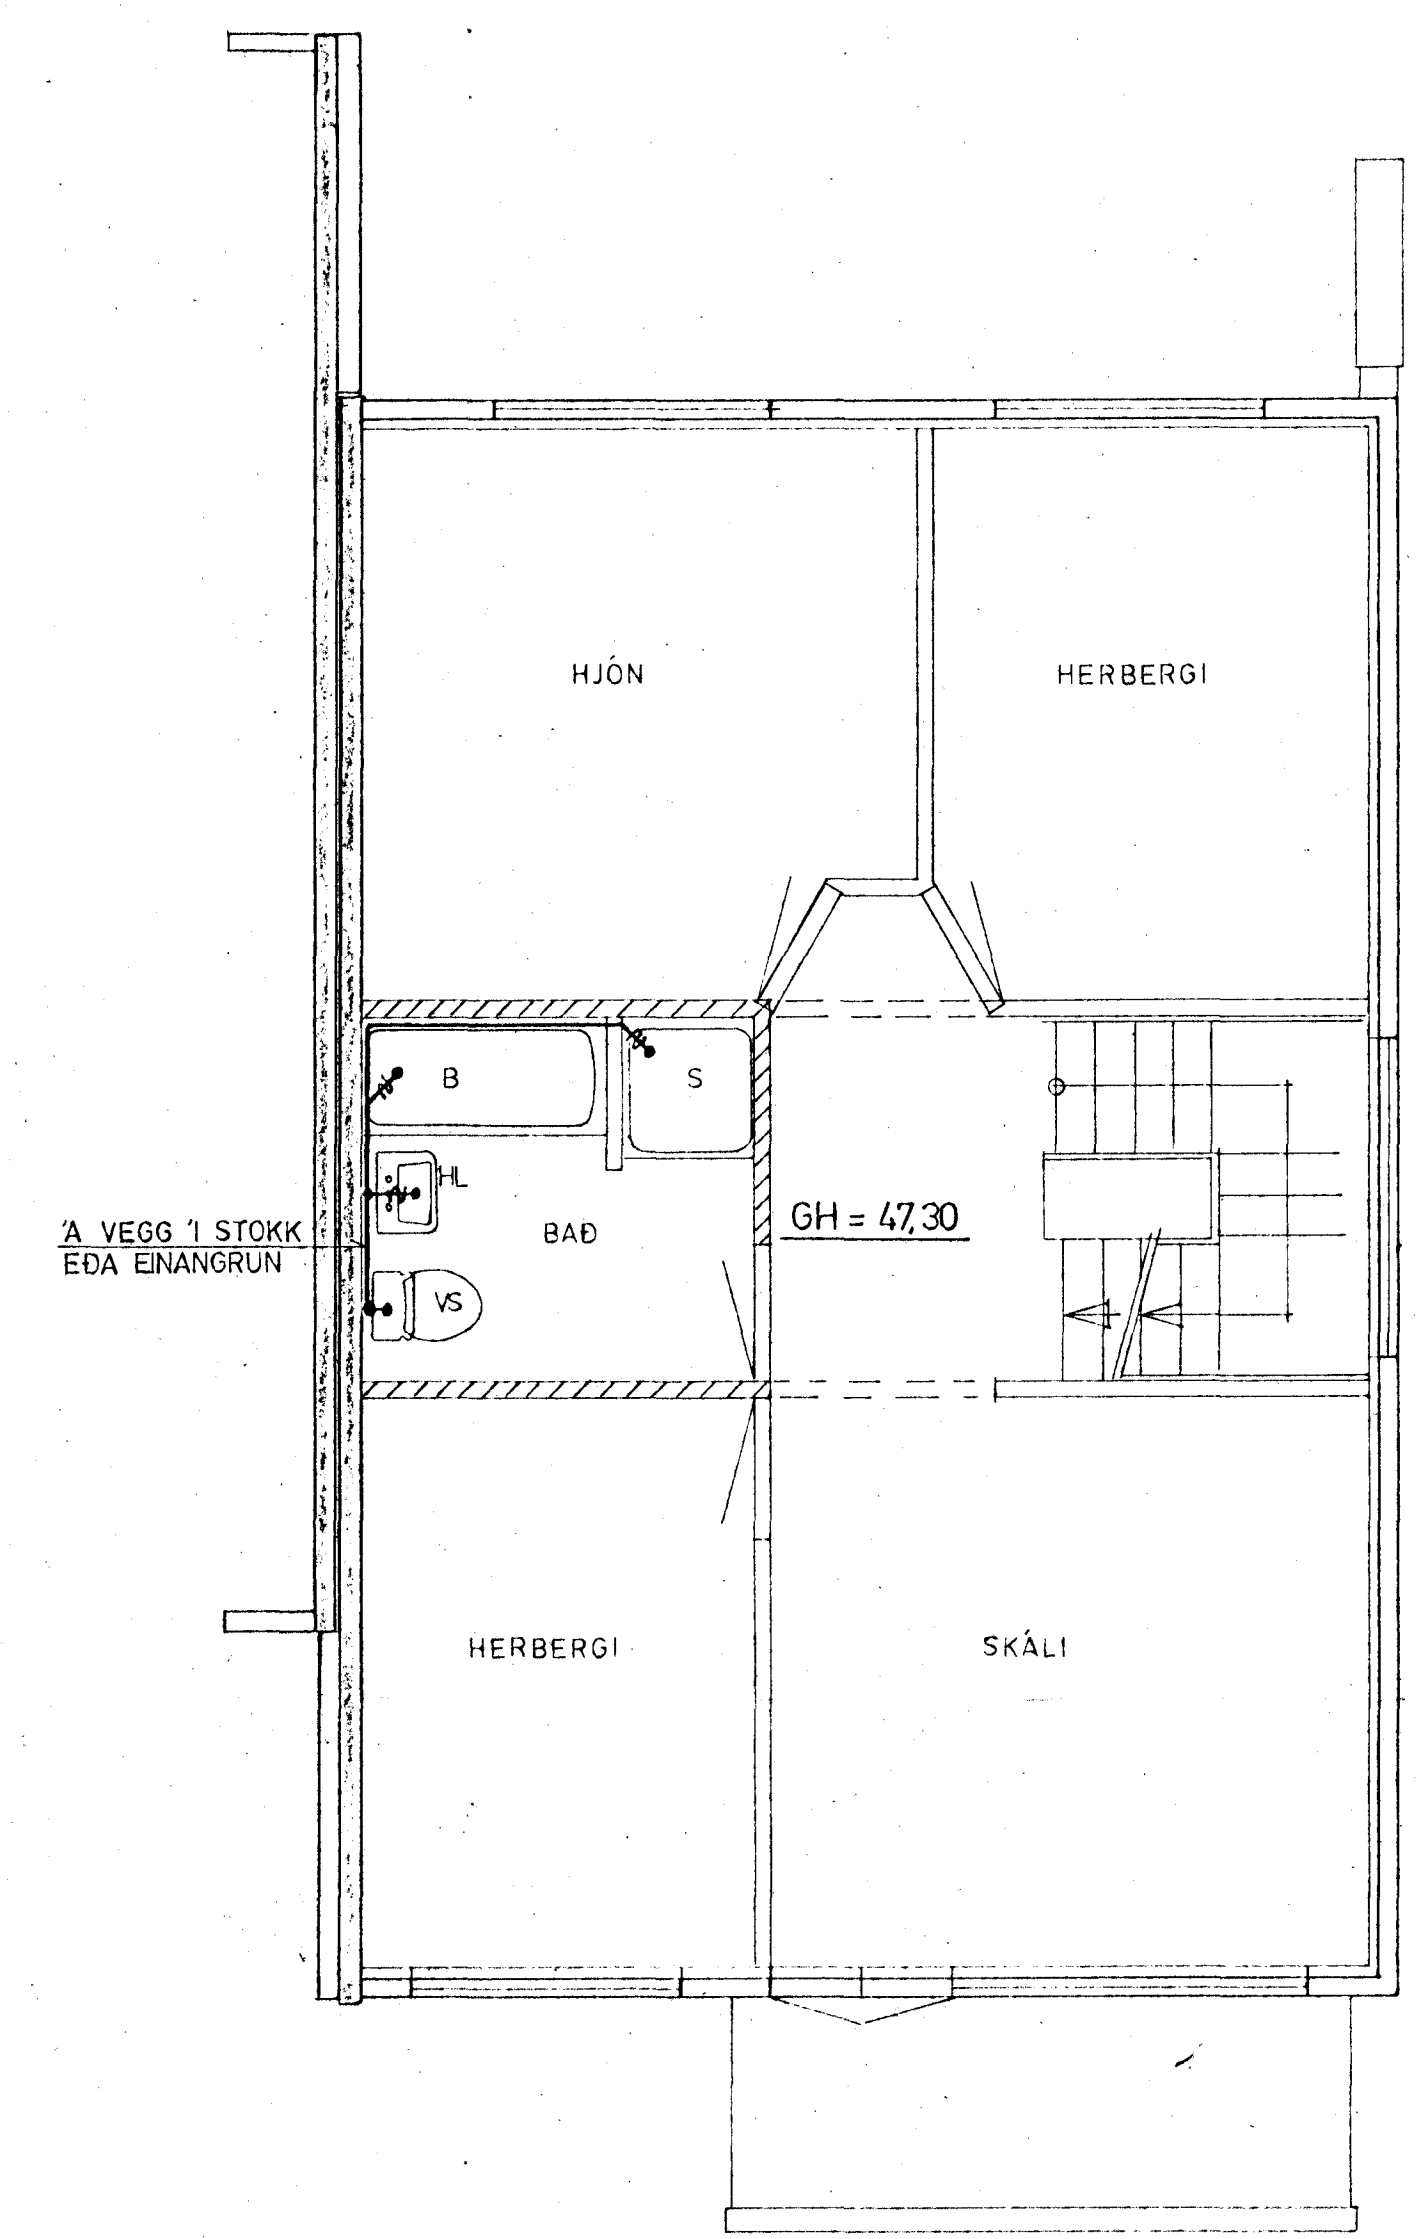

GRUNNMYND JARÐHÆÐAR 1:50

GRUNNMYND 2. HÆÐAR 1:50

AFSTÖÐUMYND 1:500

GRUNNMYND RISHÆÐAR 1:50

SKÝRINGAR SJÁ TEIKNINGU NR. 2.0

| | | | |
|--|--------------------------|------------------------------------|--------------------------|
| STEKKJARHVAMMUR 30, HFJ. | Mælikv. 1:50 1:500 | Verk 83015 | Teikn. nr. 2.1 |
| FRÆRENNSLISLÖGN GRUNNMYNDIR OG AFSTAÐA | Hannað Teiknað | Yfirfarið Samb. | Dags. AGÚST 83 |
| VERKFRÆÐIÐJÓNUSTA JÓHANNIS G. BERGÞÓRSSONAR h/f. | | | |
| VERKFR. MVFI | | HAFNARFIRÐI - SÍMAR 53315 OG 50241 | |