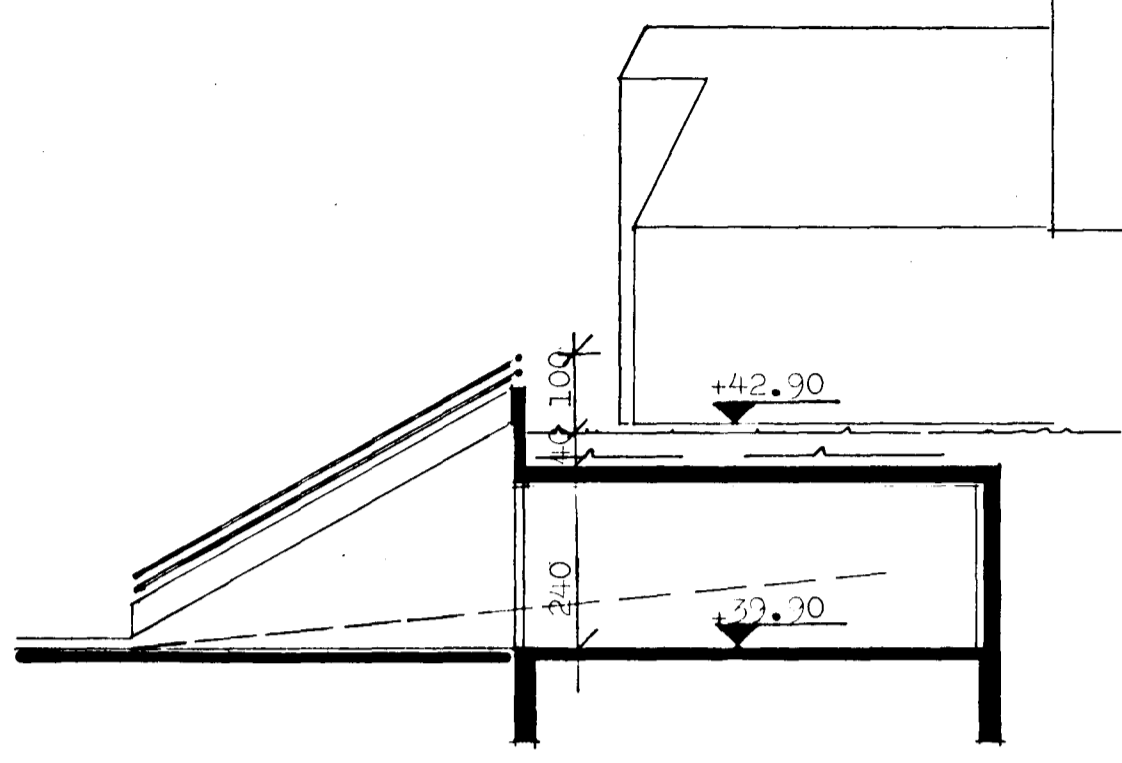

Samþykkt á fundi bygginga-  
nefndar þ. 12. 5. 1982  
BYGGINGAÞULLTRÖNN  
Í HAFNARFIRÐI

*E. Sigurðsson*

ÚTLIT

SNEIDING

GRUNNMYND

0220  
8290-0300 06. 12. 20  
07. 22  
08. 21  
09. 26  
10. 26

<b>TEIKNISTOFA</b>		STEEKJARHVAMMUR 30-36, Hafnarfirði	
GYLFI GUÐJÓNSSON		ADALTEIKNING	VERK 82-104
INGIMUNDUR SVEINSSON		Bílskúrar, útlit,	BLAD
ARKITEKTAR FAÍ DSA		sneiðing og grunnmynd	<b>106</b>
SKÓLAVÖRÐUSTÍG 3, 101 RVK SÍMAR 28740 OG 14990		<i>E. Sigurðsson</i>	
HANNAÐ EY. IS	TEIKNAD hk	REYKJAVÍK 1982 - 05	BREYTT
KVARDI 1:100			