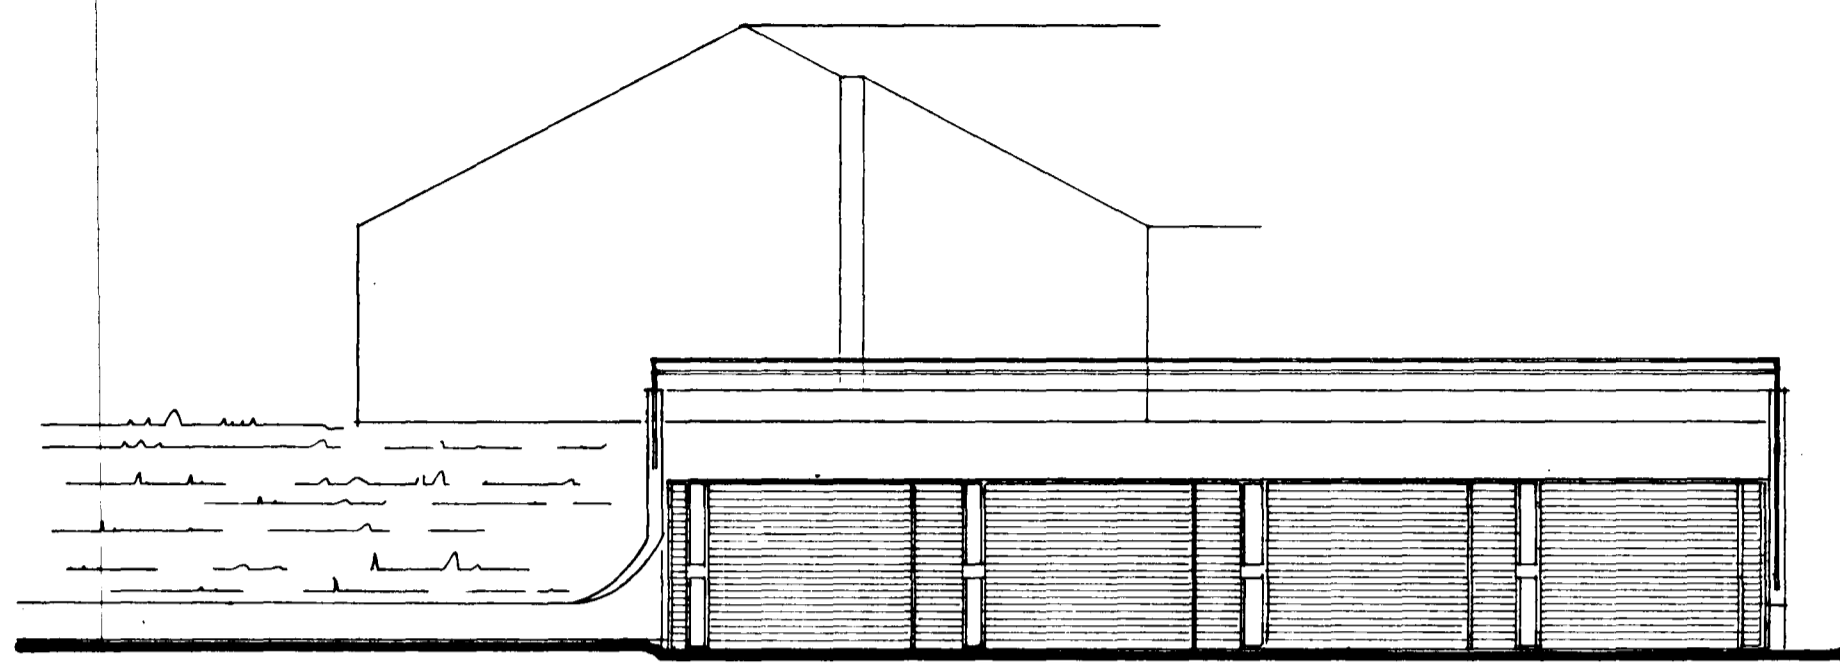

Samþykkt á fundi bygginga-  
nefndar þ. 12. 5. 1982  
BYGGINGAÞULLTRÖNN  
Í HAFNARFIRÐI

*E. Sigurðsson*

ÚTLIT

SNEIDING

GRUNNMYND

0220  
8290-0300 06. 12. 20  
07. 22  
08. 21  
09. 26  
10. 26

<b>TEIKNISTOFA</b>		STEEKJARHVAMMUR 30-36, Hafnarfirði	
GYLFI GUÐJÓNSSON		ADALTEIKNING	VERK 82-104
INGIMUNDUR SVEINSSON		Bílskúrar, útlit,	BLAD
ARKITEKTAR FAÍ DSA		sneiðing og grunnmynd	<b>106</b>
SKÓLAVÖRÐUSTÍG 3, 101 RVK SÍMAR 28740 OG 14990		<i>E. Sigurðsson</i>	
HANNAÐ EY. IS	TEIKNAD hk	REYKJAVÍK 1982 - 05	BREYTT
KVARDI 1:100			