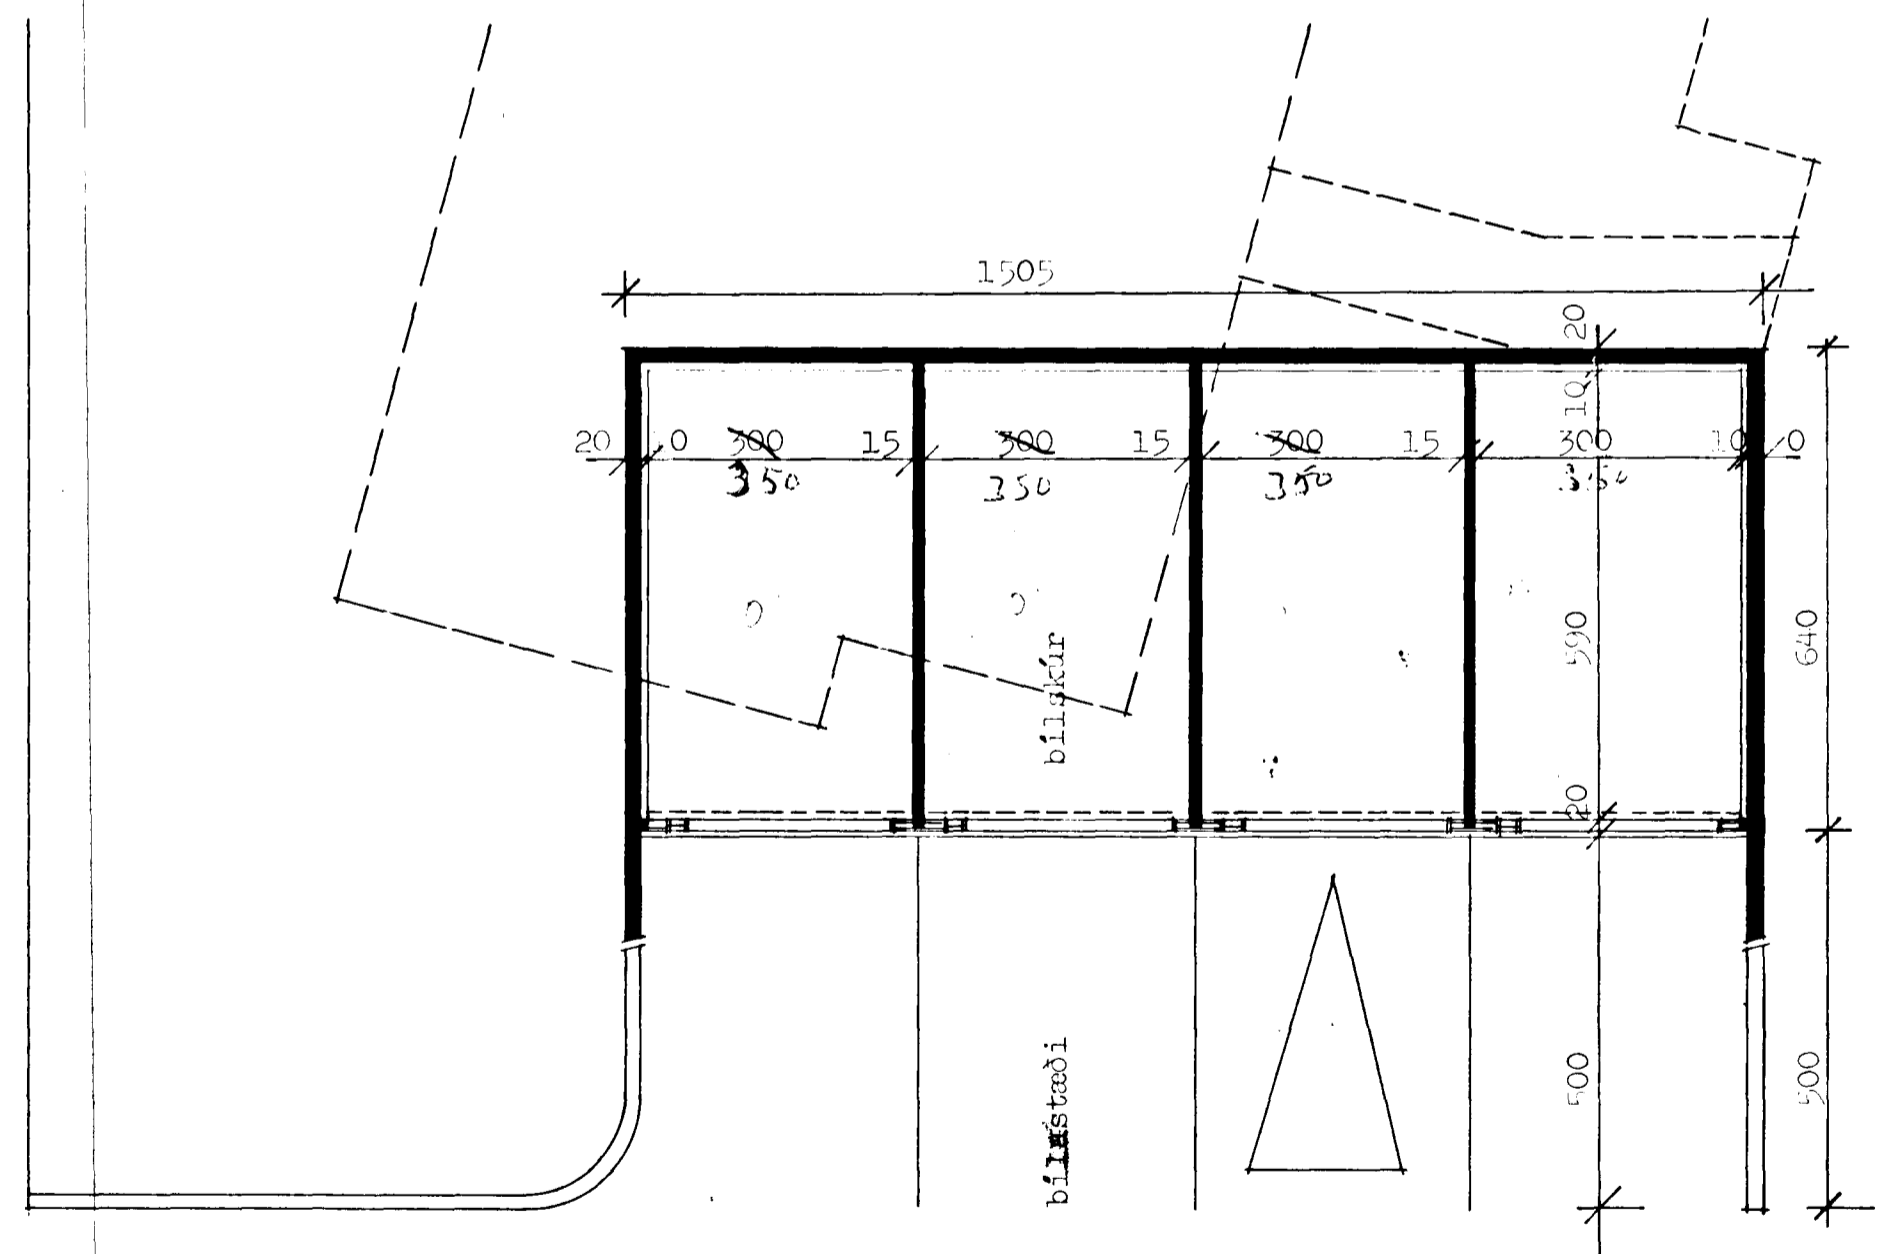

Samþykkt á fundi bygginga-  
nefndar þ. 12. 5. 1982  
BYGGINGAÞULLTRÖNN  
Í HAFNARFIRÐI

*E. Sigurðsson*

ÚTLIT

SNEIDING

GRUNNMYND

0220  
8290-0300 06. 12. 20  
07. 22  
08. 21  
09. 26  
10. 26

<b>TEIKNISTOFA</b>		STEEKJARHVAMMUR 30-36, Hafnarfirði	
GYLFI GUÐJÓNSSON		ADALTEIKNING	VERK 82-104
INGIMUNDUR SVEINSSON		Bílskúrar, útlit,	BLAD
ARKITEKTAR FAÍ DSA		sneiðing og grunnmynd	<b>106</b>
SKÓLAVÖRÐUSTÍG 3, 101 RVK SÍMAR 28740 OG 14990		<i>E. Sigurðsson</i>	
HANNAÐ EY. IS	TEIKNAD hk	REYKJAVÍK 1982 - 05	BREYTT
KVARDI 1:100			