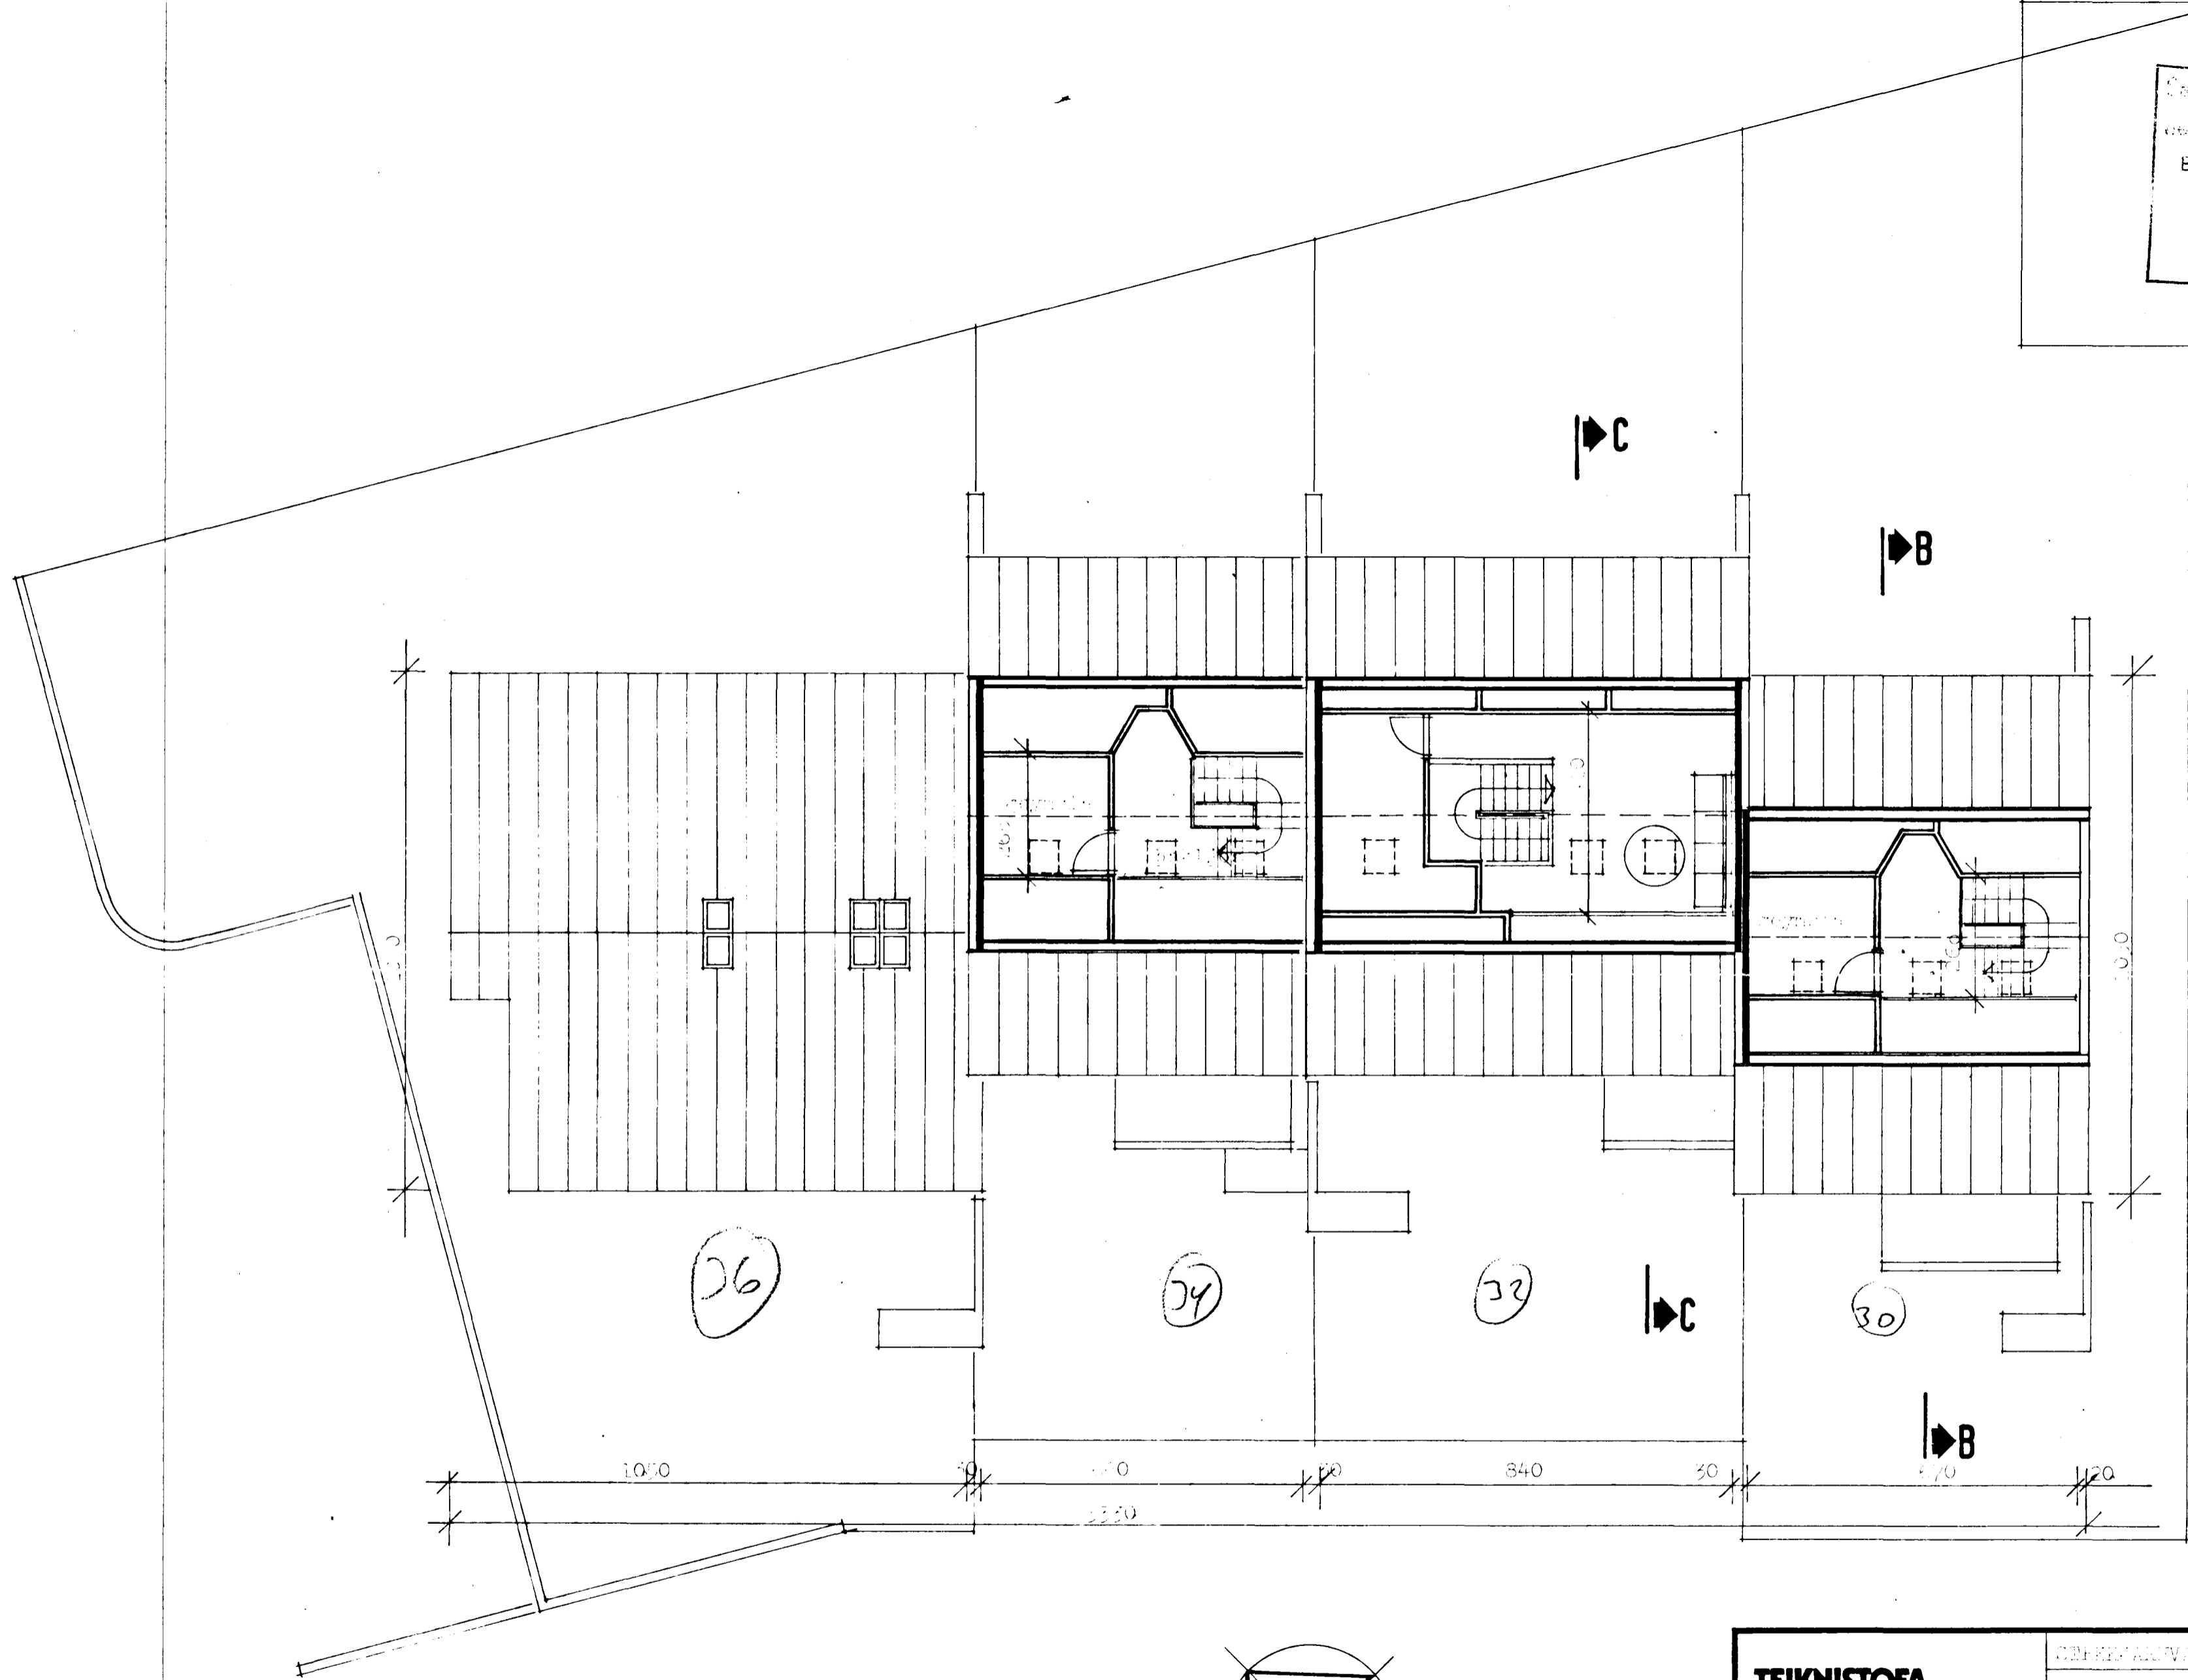

Skjal nr á fundi by. loka-
 12.5 82
 23/12 83
 BYC
 Linn
 E. Sigurðsson

8290-0220 06 HR 30
 07 - 32
 08 - 34
 09 - 36
 10 bls.

TEIKNISTOFA GYLFI GUDJÓNSSON INGIMUNDUR SVEINSSON ARKITEKTAR FAÍ DSA <small>SKÓLAVORDUSTIG 3, 101 RVK SÍMAR 28740 OG 14990</small>		GEFNARVANDUR 30-2, HAFNARLÍM VERK AÐAÐ TEIKNING 60-104 BLAD 103	
HANNAÐ KVARÐ	TEIKNAR <input checked="" type="checkbox"/>	REYKJAVIK 1.000 - 0,0	BREYTT 30-07-1983