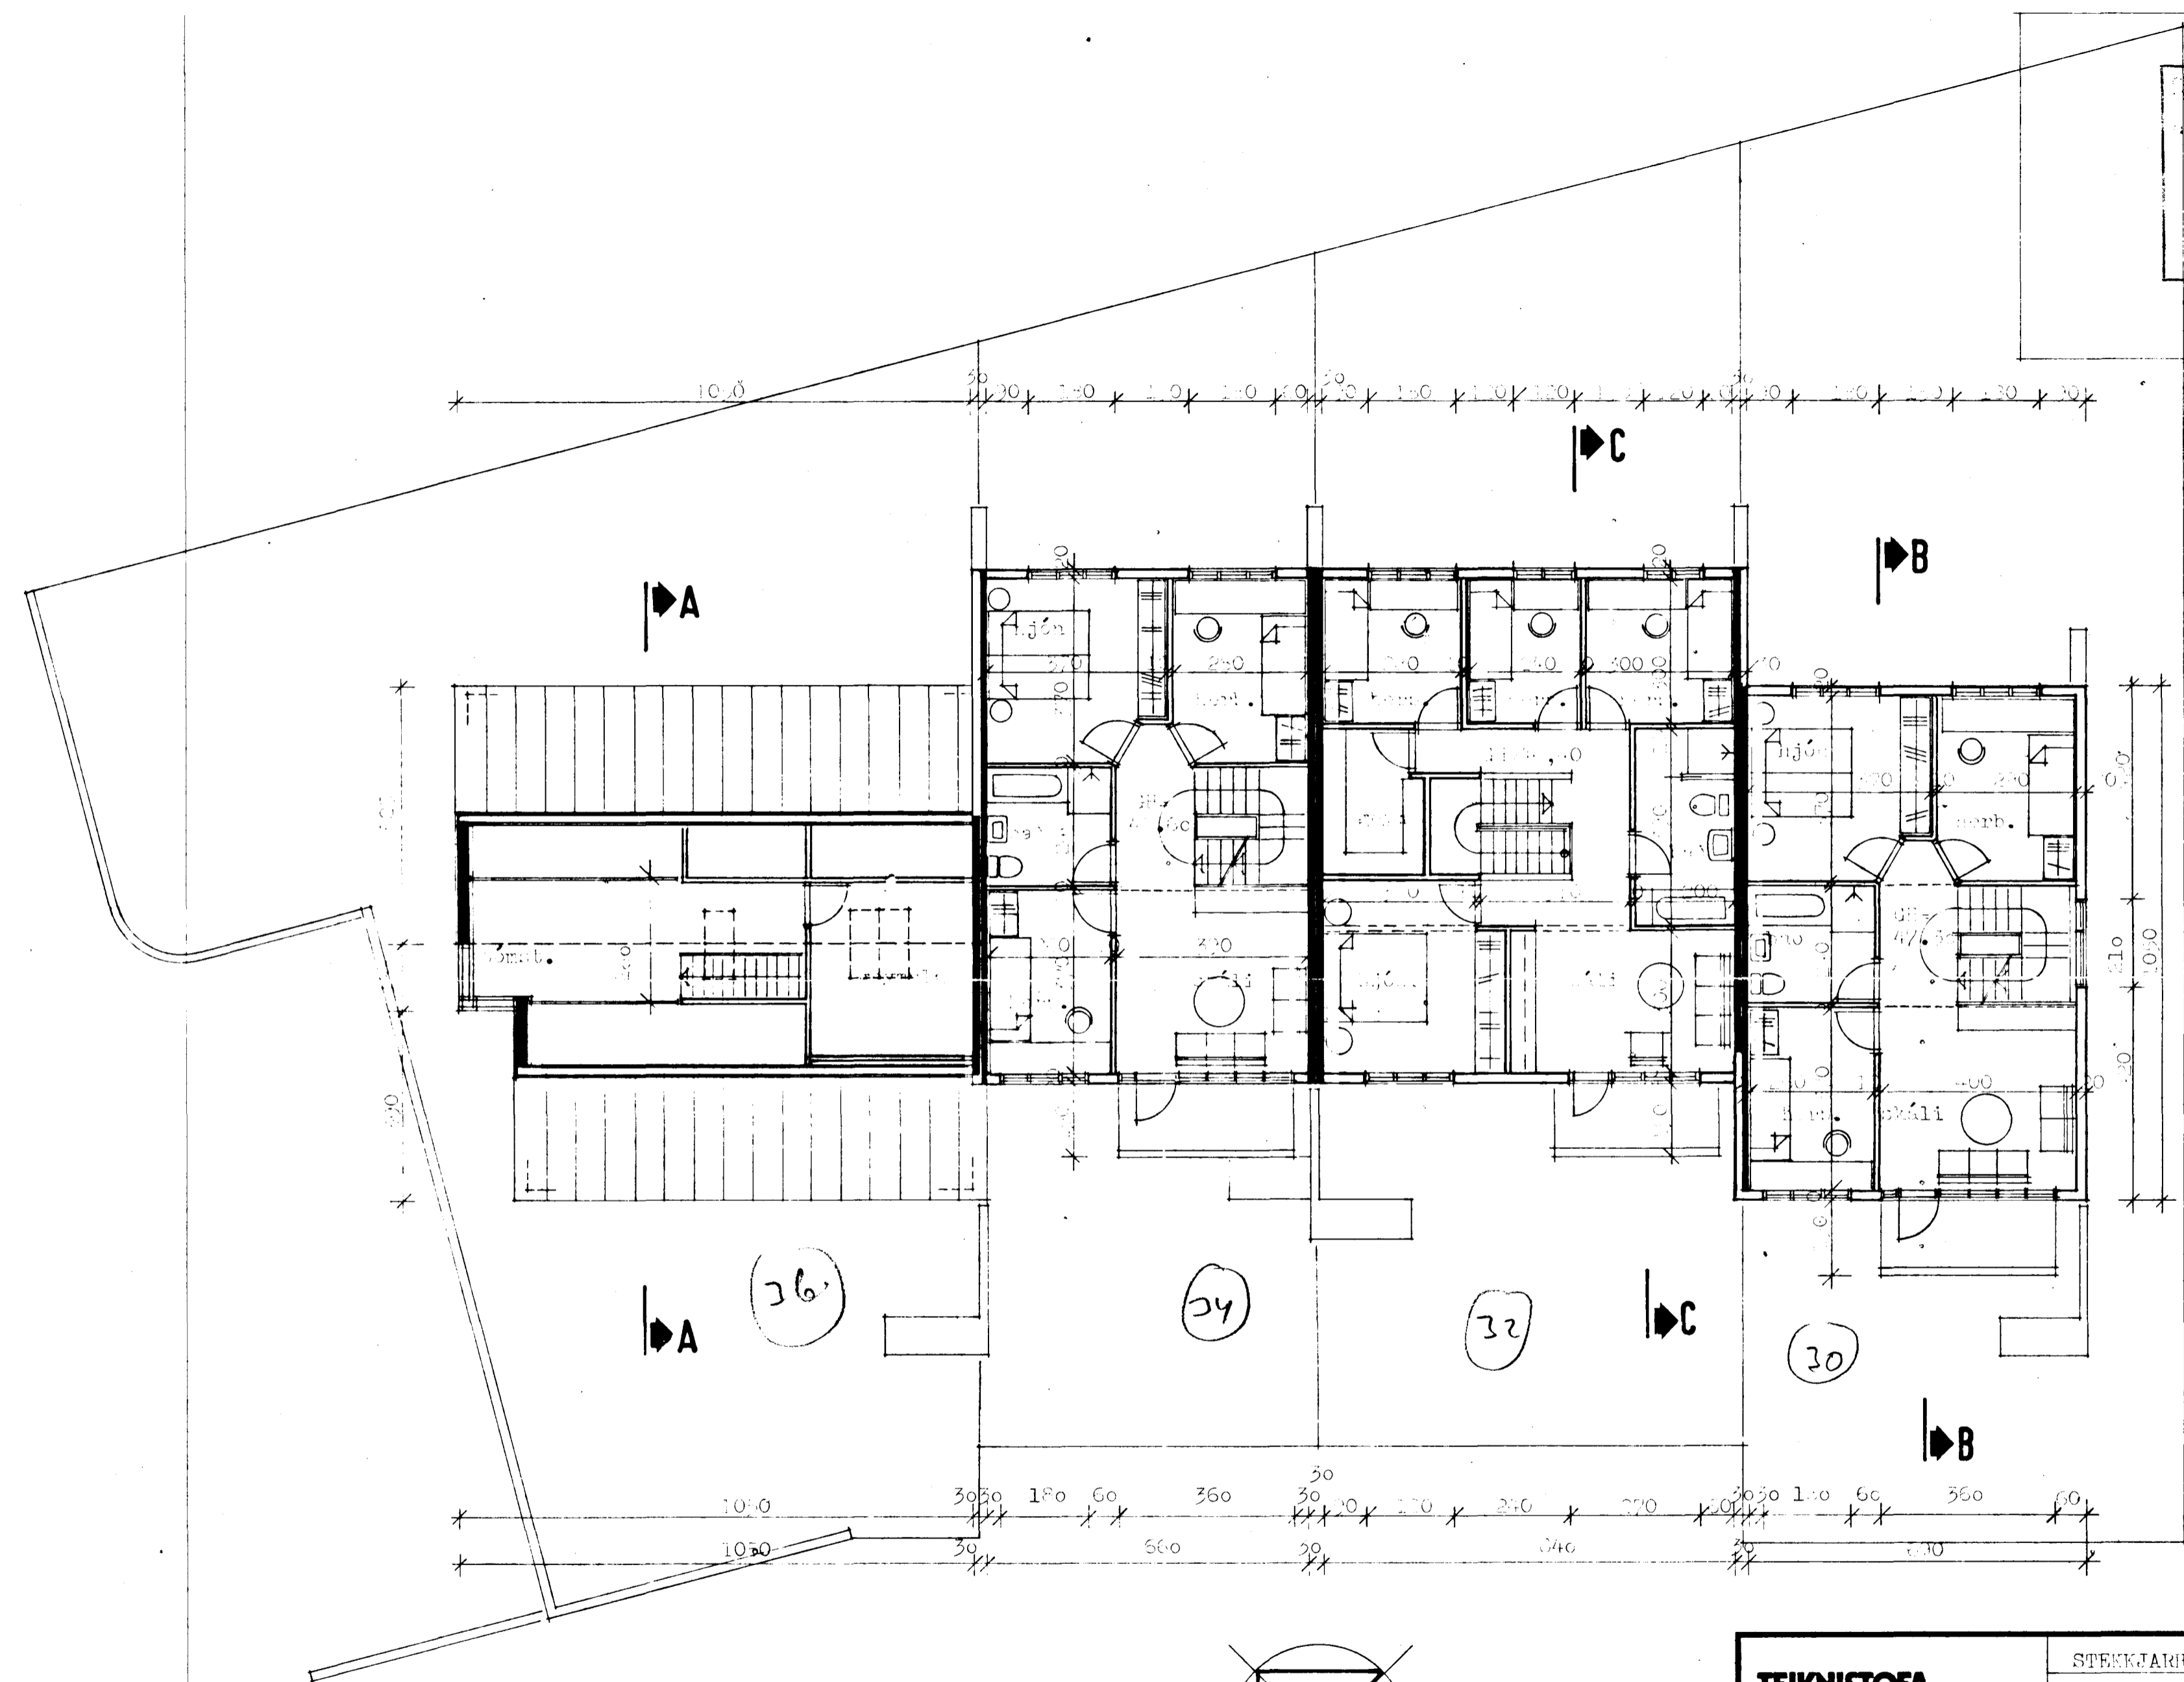

Gylfi Guðjónsson
 12.5.82
 23/12/83
 BYGGINGARFRÆÐI
 I HAFNARFIRÐI
 Gylfi Guðjónsson

8290-0220. 06 HR 30
 07 " 32
 08 " 34
 09 " 36
 10 bily

TEIKNISTOFA		STEEKJARHVAÐNIR 30-36, Hafnarfirði	
GYLFI GUÐJÓNSSON INGIMUNDUR SVEINSSON ARKITEKTAR FAI DSA		AÐALTEIKNING	VERK 82-104
SKO: AVOPDELSTIG 3, 101 RVK, SIMAR 28740 OG 14990		grunnmynd, efri hæð	BLAD 102
HANNAÐ	TEIKNAD	REYKJAVIK	
BY. IS	HK	1982-01	
VARÐI	1:100	BREYTT	1983-07-17. 1983-07-18