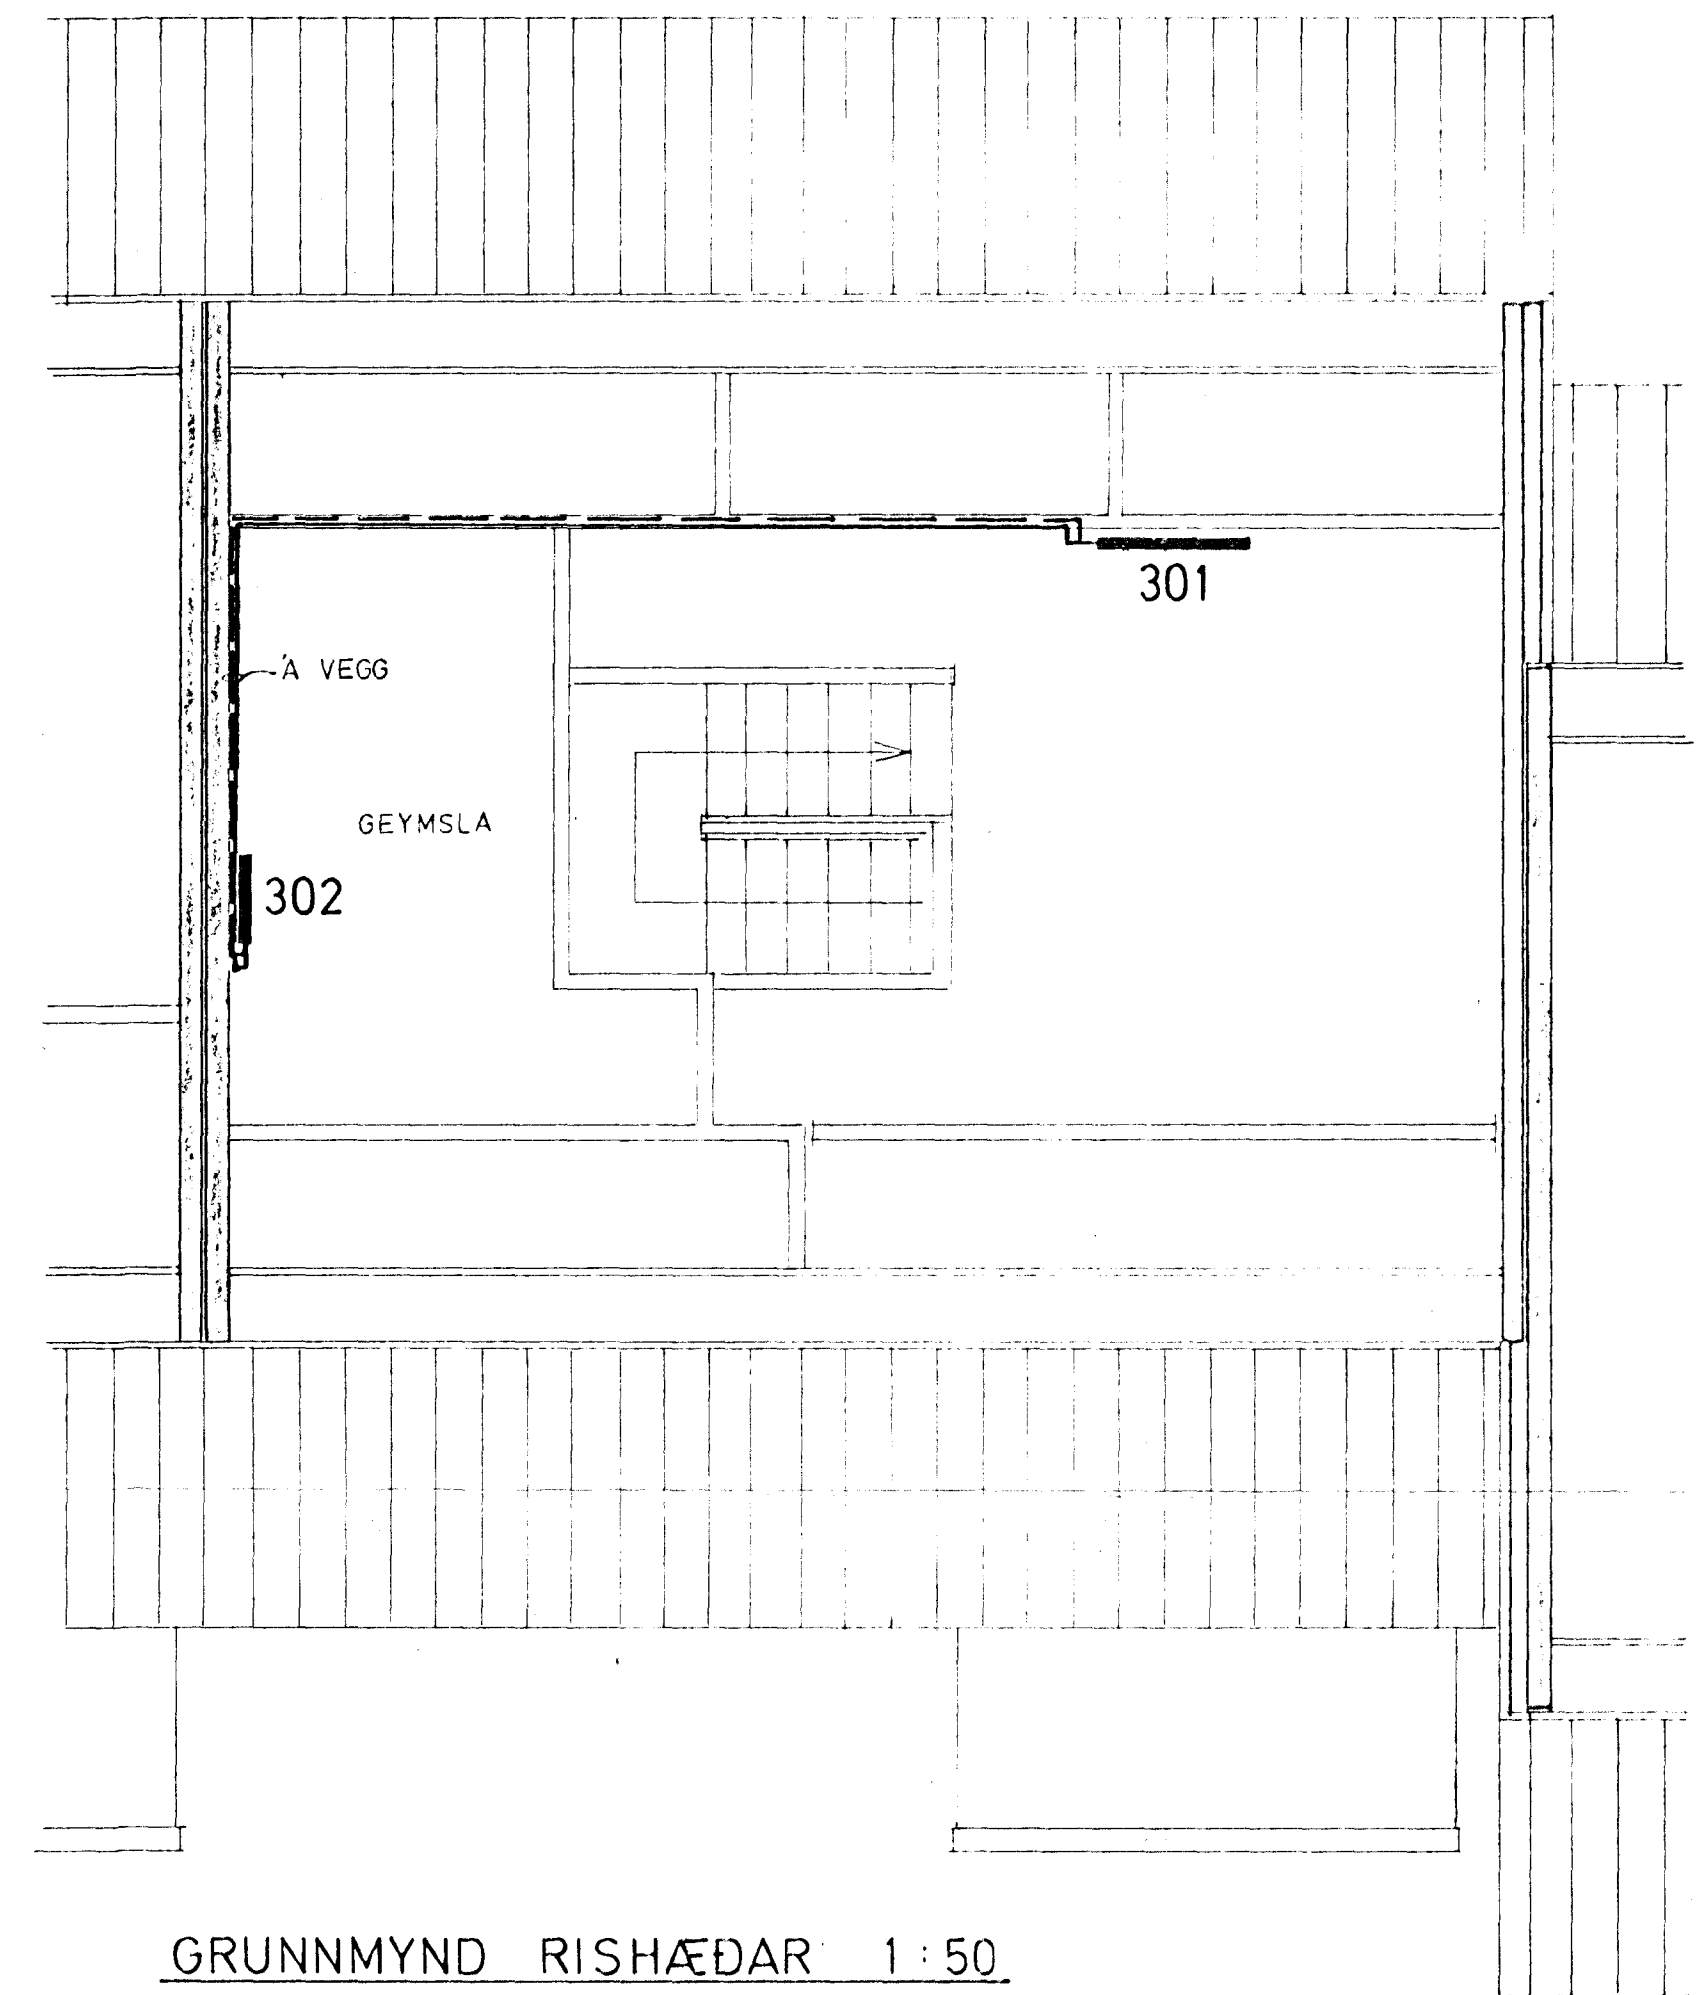

GRUNNMYND JARÐHÆÐAR 1:50

GRUNNMYND 2. HÆÐAR 1:50

GRUNNMYND RISHÆÐAR 1:50

AFSTÖÐUMYND 1:500

OFNLOKAR

TÚR : 106, 201, 202, 204, 205 OG 206
 RETUR : 101, 102, 103, 104, 105, 107, 108,
 203, 207, 301 OG 302

SKÝRINGAR SJÁ TEIKN. NR. 20.