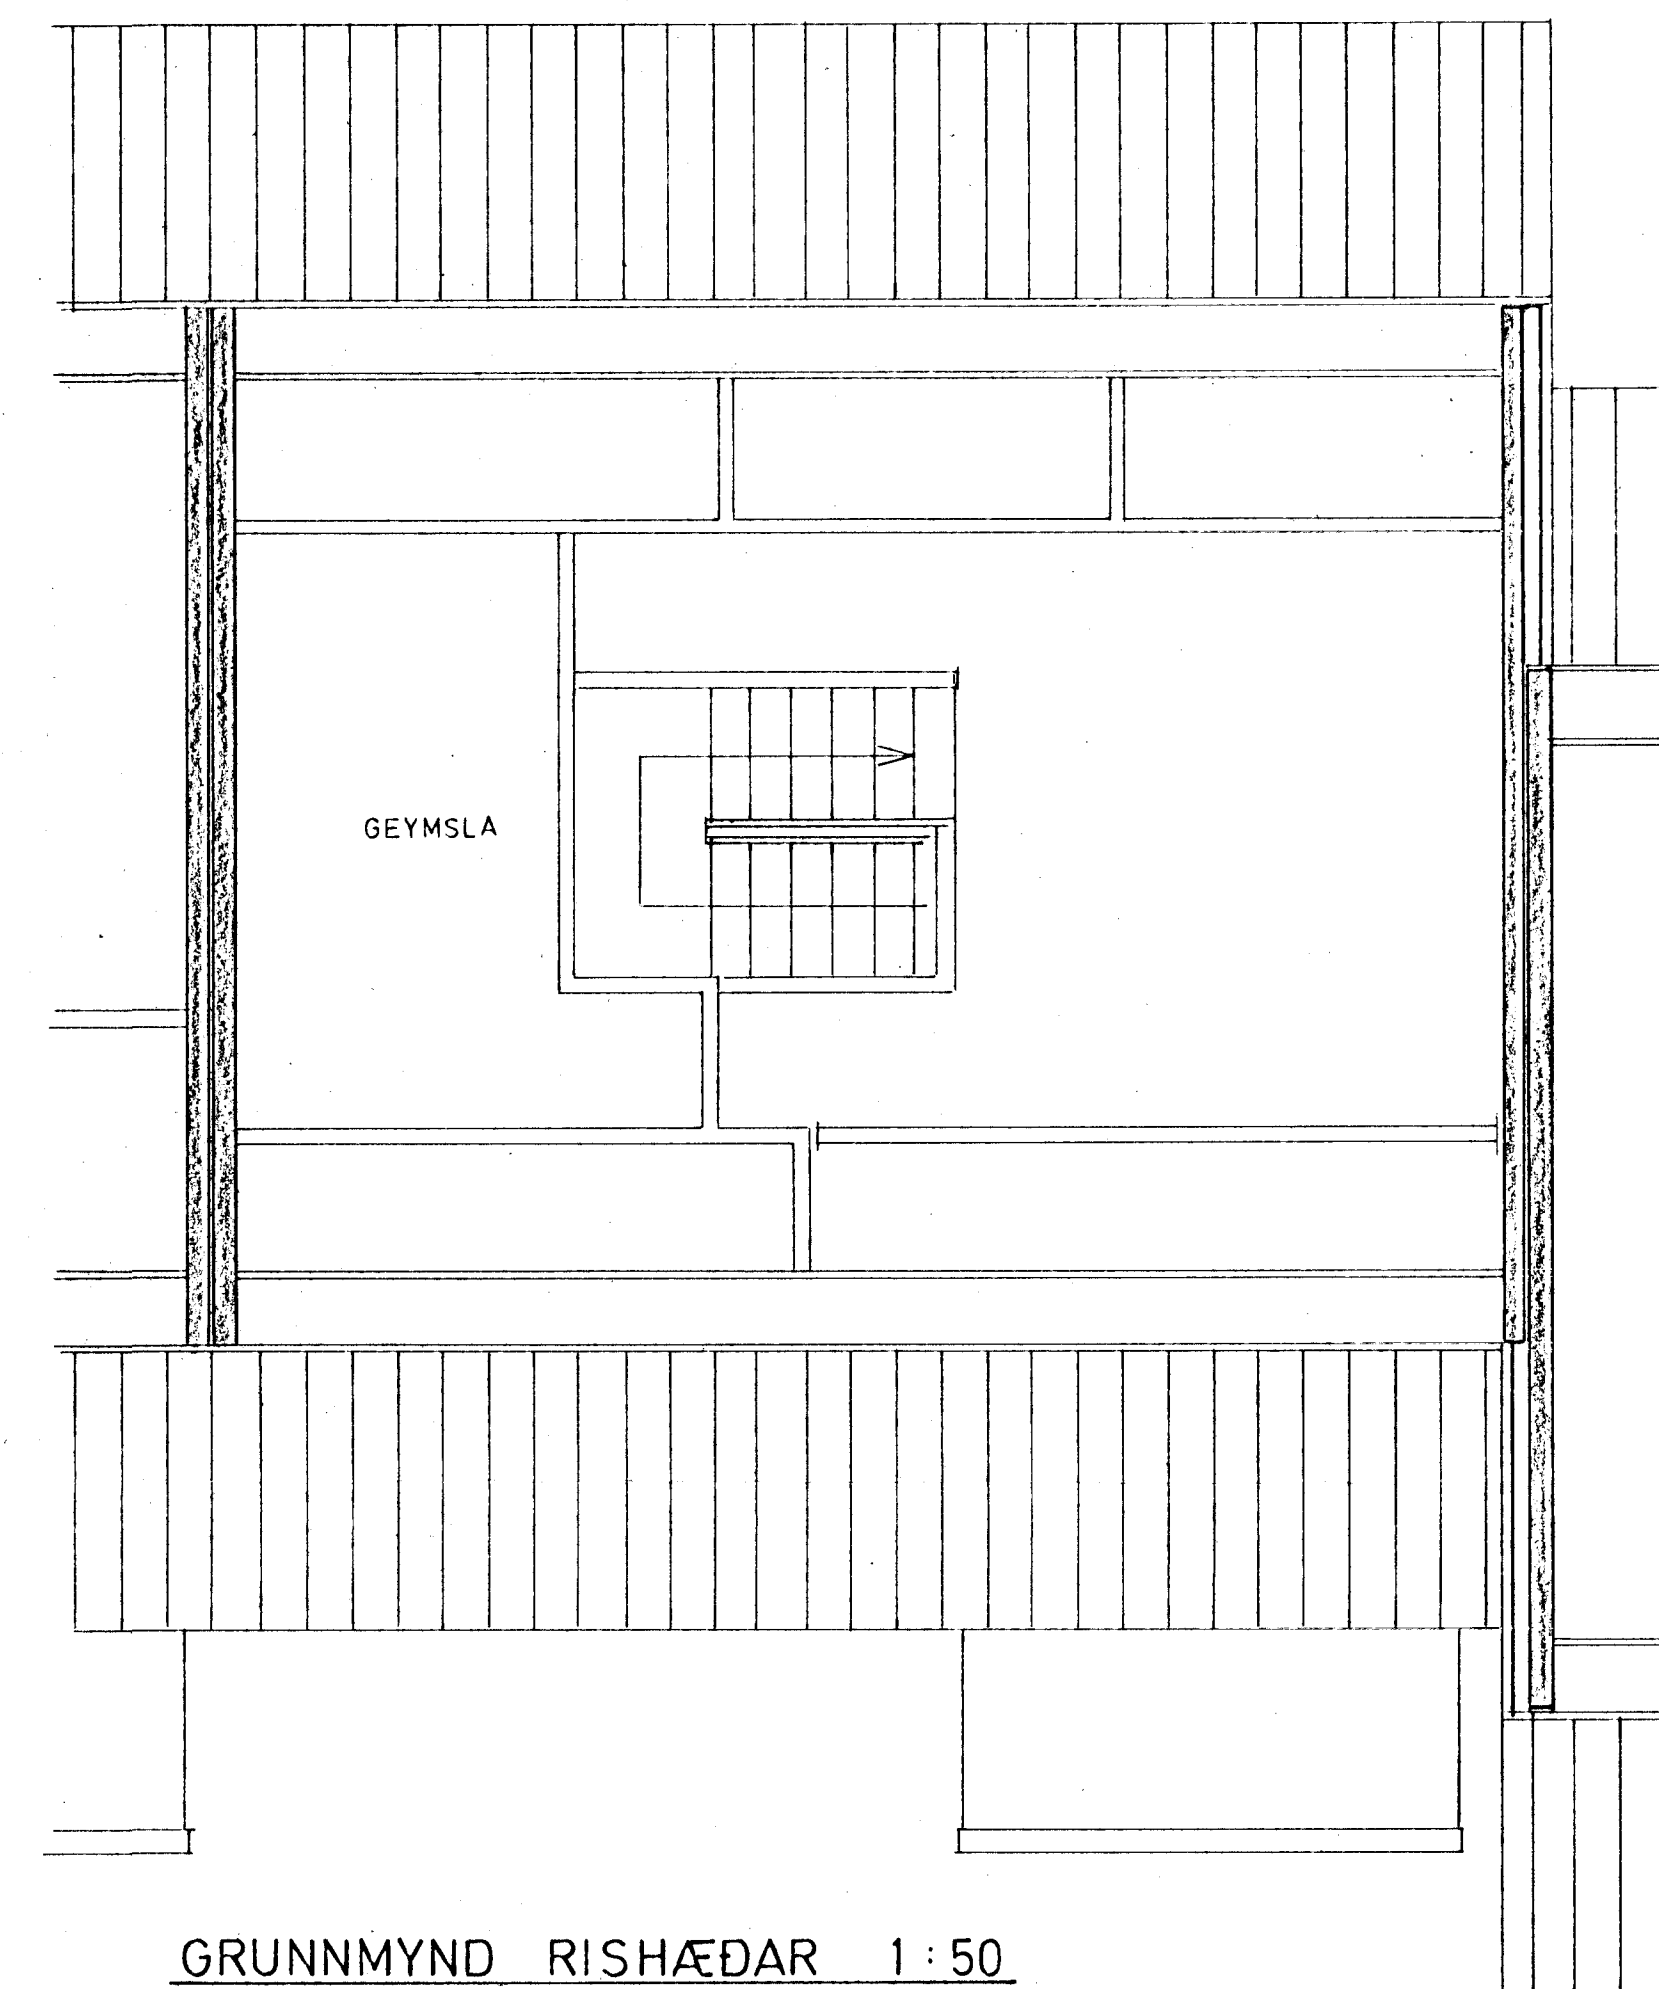

GRUNNMYND JARÐHÆÐAR 1:50

GRUNNMYND 2. HÆÐAR 1:50

GRUNNMYND RISHÆÐAR 1:50

AFSTÖDUMYND 1:500

SKÝRINGAR SÁ TEIKN. NR. 20

STEEKJARHVAMMUR 32, HFJ.	Mælikv. 1:50 1:500	Verk 83015	Teikn. nr. 2.3
VATNSLÖGN GRUNNMYND	Hannað Teiknað 22	Yfirfarið Samb.	Dags. JÚLÍ, 03
VERKFRÆÐIÞJÓNUSTA JÓHANNS G. BERGÞÓRSSONAR h/f.			
VERKFR. MVFI		HAFNARFIRDI - Símar 53315 OG 50241	