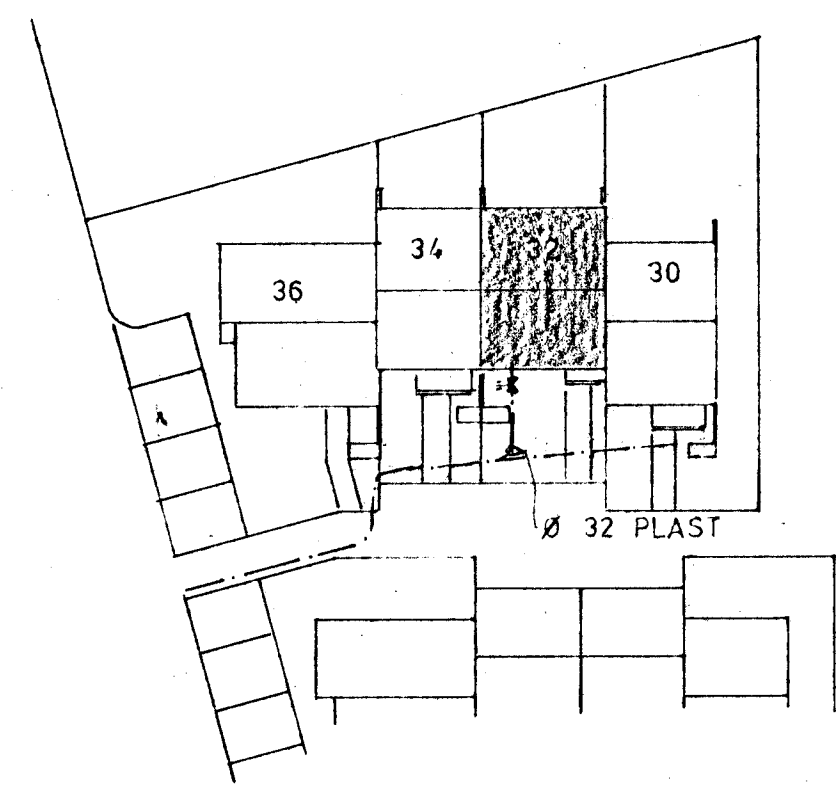

GRUNNMYND JARÐHÆÐAR 1:50

GRUNNMYND 2. HÆÐAR 1:50

GRUNNMYND RISHÆÐAR 1:50

AFSTÖDUMYND 1:500

SKÝRINGAR SÁ TEIKN. NR. 20

STEEKJARHVAMMUR 32, HFJ.	Mælikv. 1:50 1:500	Verk 83015	Teikn. nr. 2.3
VATNSLÖGN GRUNNMYND	Hannað Teiknað 22	Yfirfarið Samb.	Dags. JÚLÍ, 03
VERKFRÆÐIÞJÓNUSTA JÓHANNS G. BERGÞÓRSSONAR h/f.			
VERKFR. MVFI		HAFNARFIRDI - Símar 53315 OG 50241	