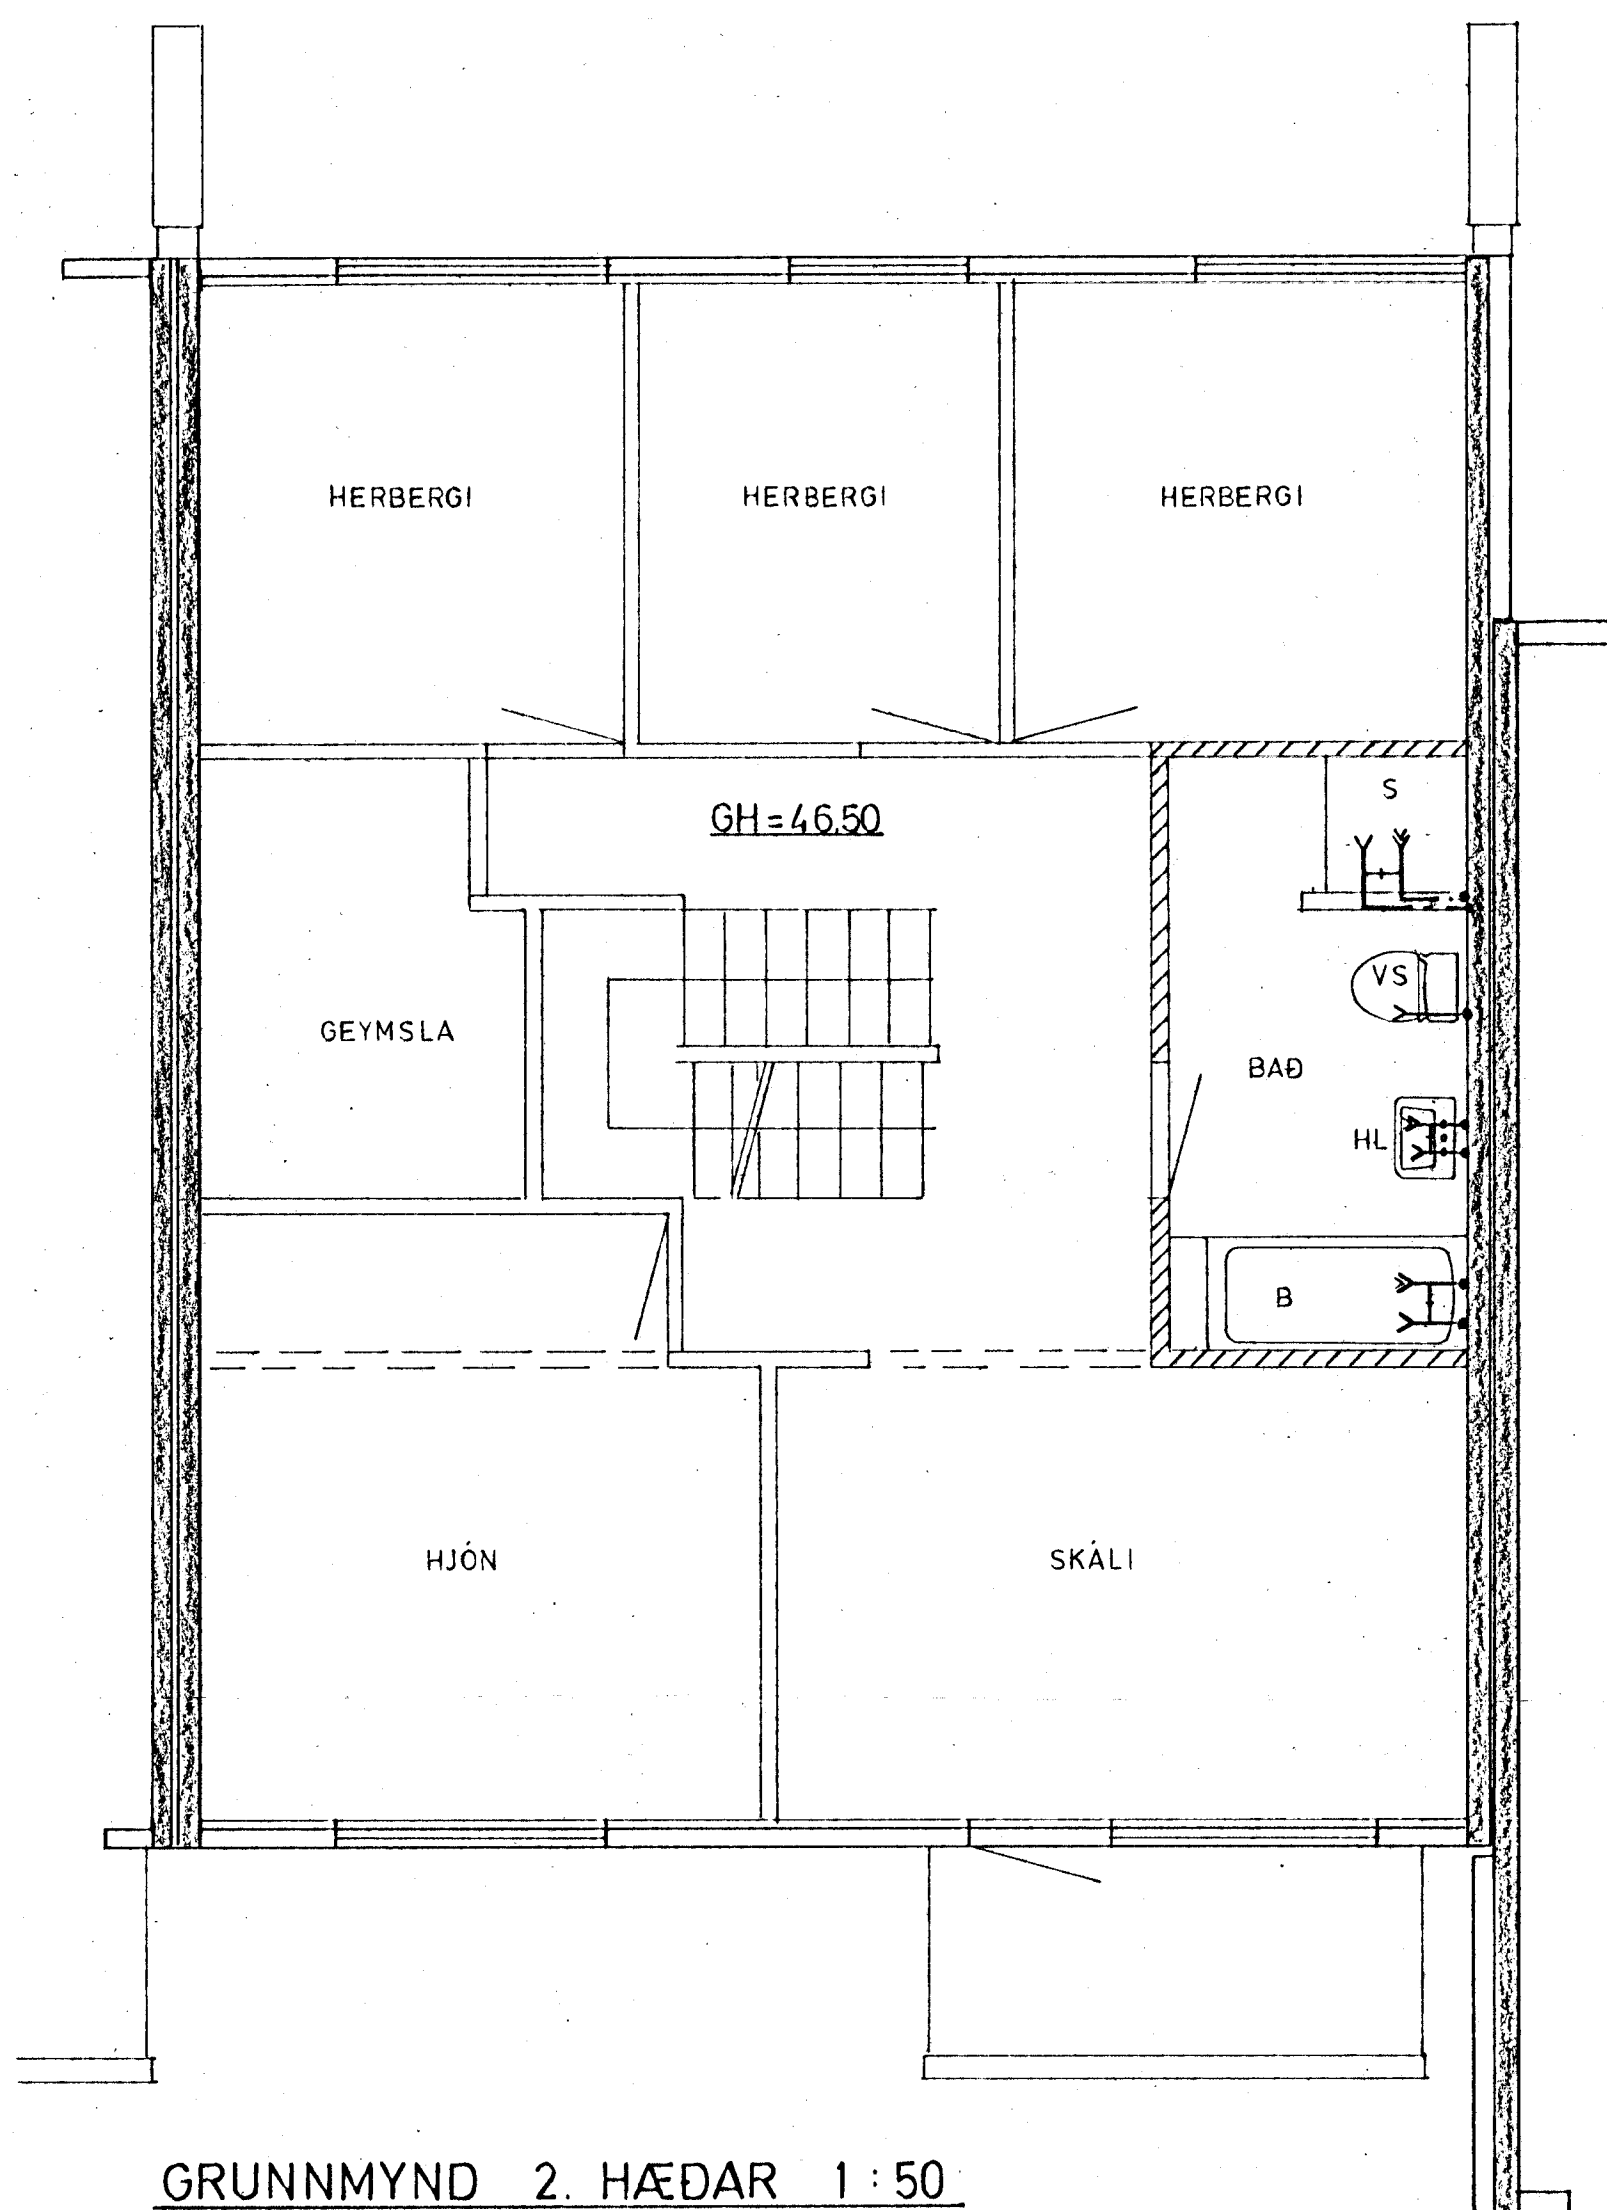

GRUNNMYND JARÐHÆÐAR 1:50

GRUNNMYND 2. HÆÐAR 1:50

GRUNNMYND RISHÆÐAR 1:50

AFSTÖDUMYND 1:500

SKÝRINGAR SÁ TEIKN. NR. 20

STEEKJARHVAMMUR 32, HFJ.	Mælikv. 1:50 1:500	Verk 83015	Teikn. nr. 2.3
VATNSLÖGN GRUNNMYND	Hannað Teiknað 22	Yfirfarið Samb.	Dags. JÚLÍ, 03
VERKFRÆÐIÞJÓNUSTA JÓHANNS G. BERGÞÓRSSONAR h/f.			
VERKFR. MVFI		HAFNARFIRDI - Símar 53315 OG 50241	