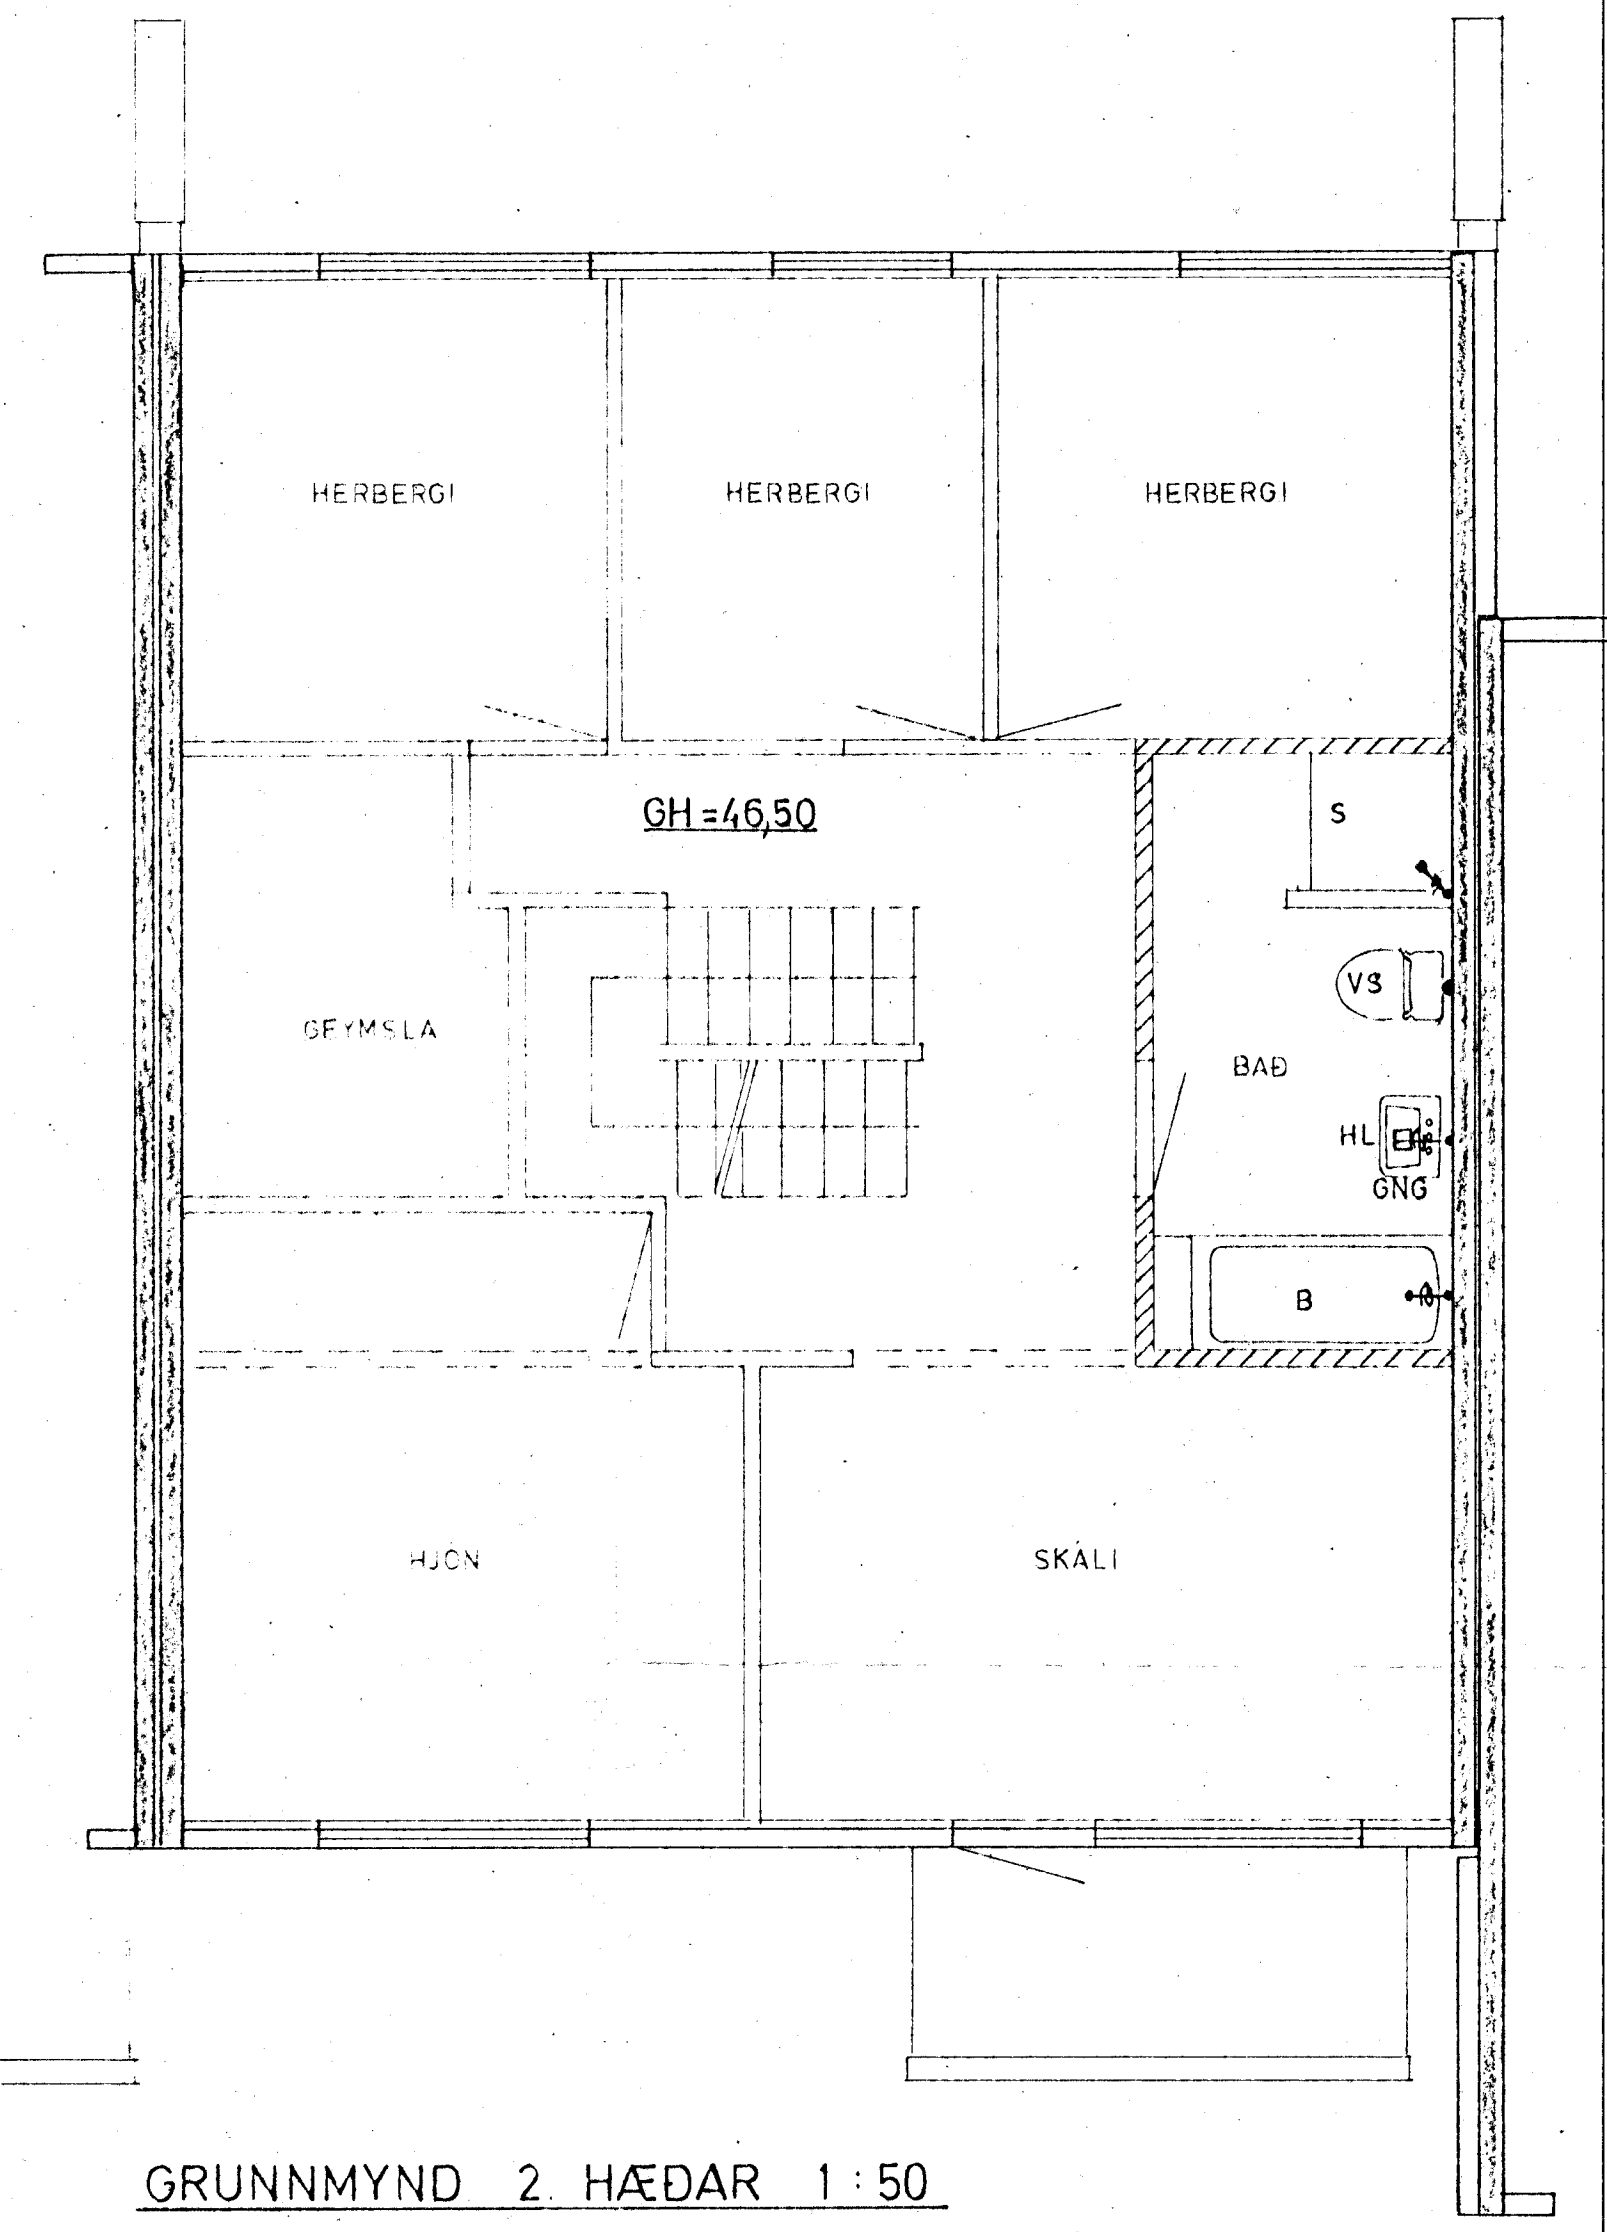

GRUNNMYND JARÐHÆÐAR 1:50

GRUNNMYND 2. HÆÐAR 1:50

GRUNNMYND RISHÆÐAR 1:50

AFSTÖÐUMYND 1:500

SKÝRINGAR SJÁ TEIKN. NR. 20

STEKKJARHVAMMUR 32, HFJ.	Mælikv. 1:50 1:500	Verk 83015	Teikn. nr. 21
FRÁRENNISLISLÖGN GRUNNM	Hannað Teiknað	Virðarið Samb.	Dagur JÚLÍ 83.
VERKFRÆÐIÞJÓNUSTA JÓHANNIS G. BERGÞÓRSSÓNAR h/f.			
VERKFR. MVFI HAFNARFIRÐI - SIMAR 53315 OG 50241			