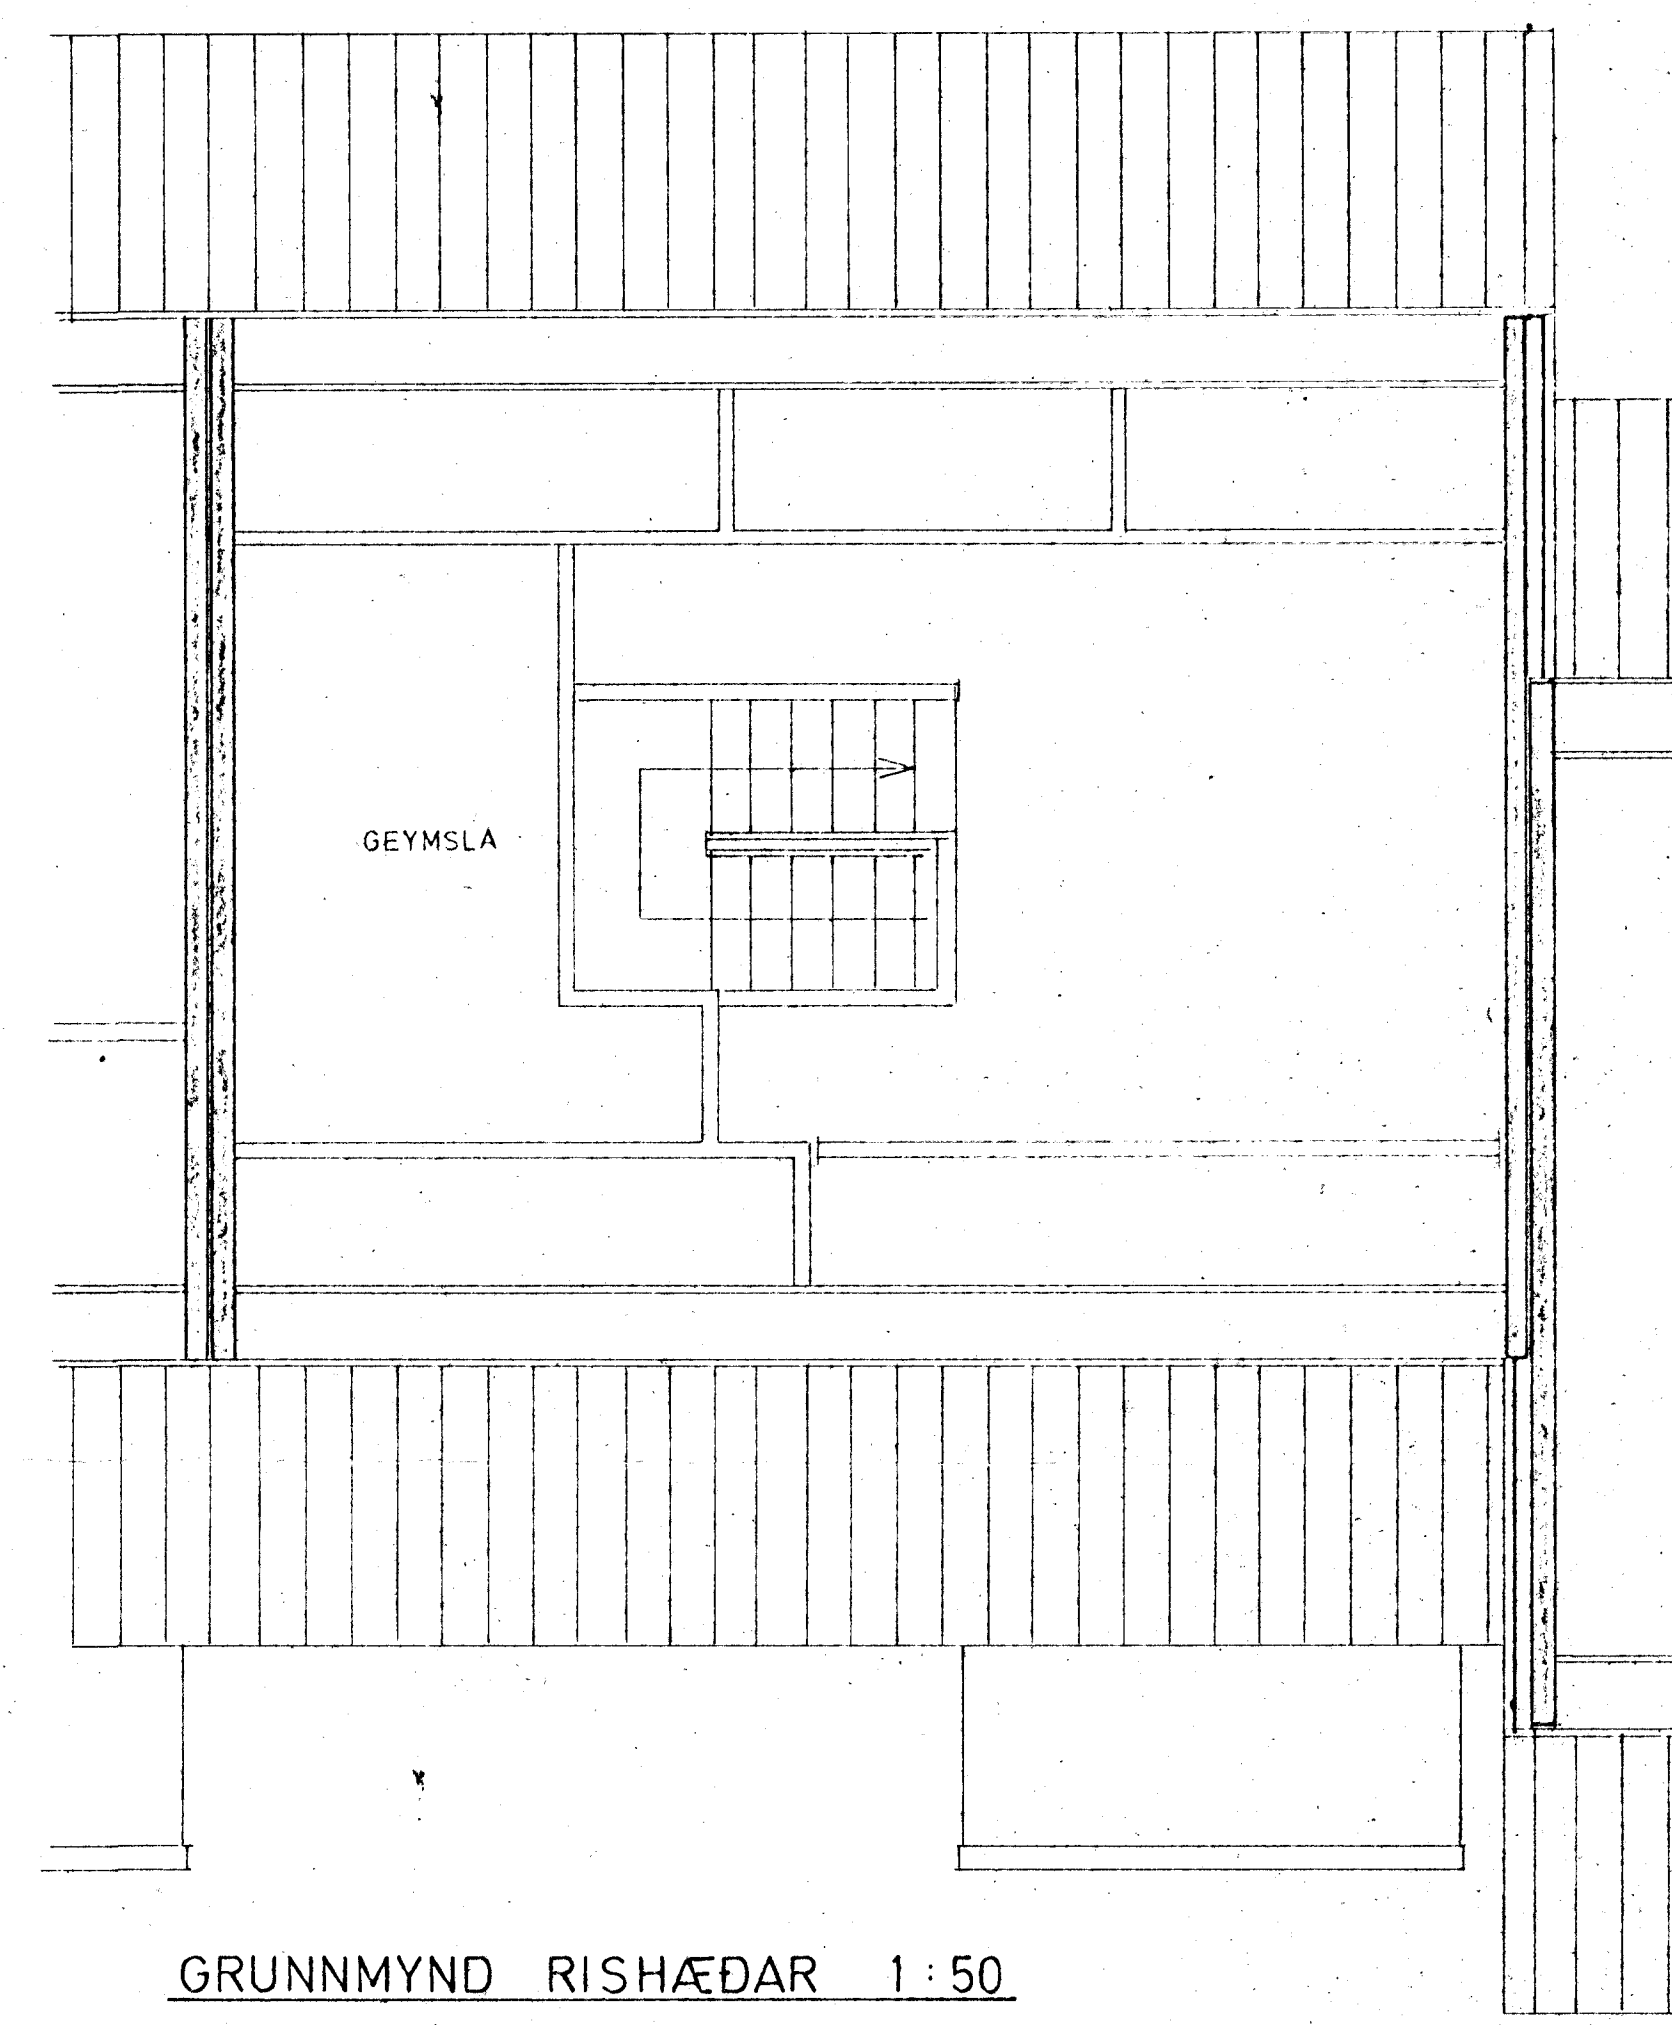

GRUNNMYND JARÐHÆÐAR 1:50

GRUNNMYND 2. HÆÐAR 1:50

GRUNNMYND RISHÆÐAR 1:50

AFSTÖÐUMYND 1:500

SKÝRINGAR SJÁ TEIKN. NR. 20

STEKKJARHVAMMUR 32, HFJ.	Mælikv. 1:50 1:500	Verk 83015	Teikn. nr. 21
FRÁRENNISLISLÖGN GRUNNM	Hannað Teiknað	Virðarið Samb.	Dagur JÚLÍ 83.
VERKFRÆÐIÞJÓNUSTA JÓHANNIS G. BERGÞÓRSSÓNAR h/f.			
VERKFR. MVFI HAFNARFIRÐI - SIMAR 53315 OG 50241			