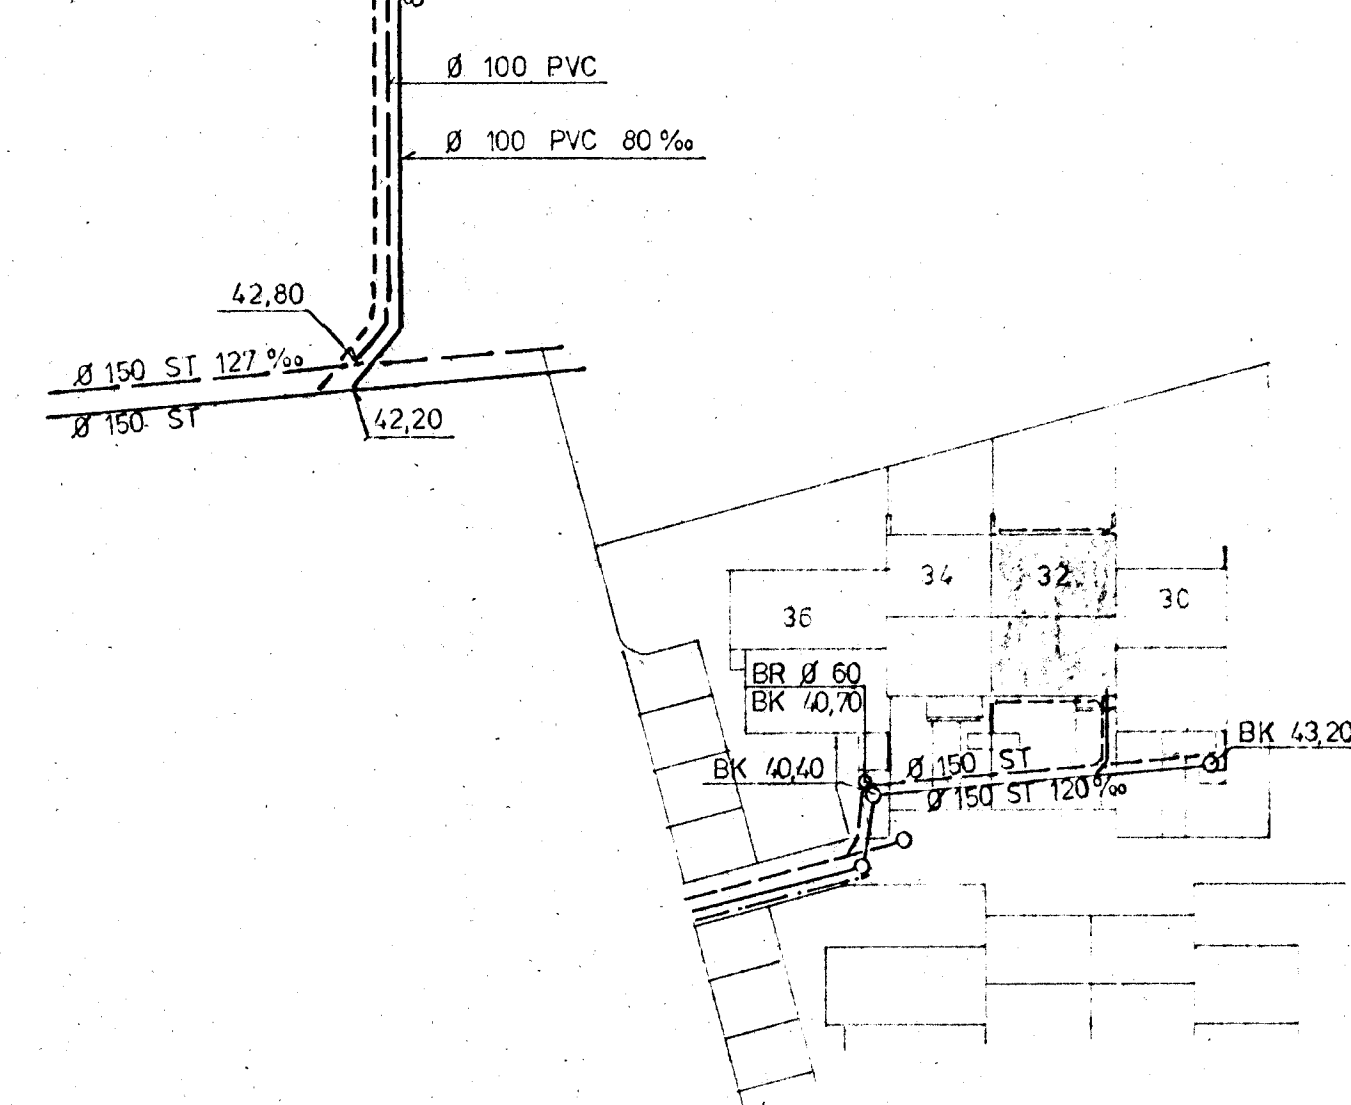

GRUNNMYND JARÐHÆÐAR 1:50

GRUNNMYND 2. HÆÐAR 1:50

GRUNNMYND RISHÆÐAR 1:50

AFSTÖÐUMYND 1:500

SKÝRINGAR SJÁ TEIKN. NR. 20

STEKKJARHVAMMUR 32, HFJ.	Mælikv. 1:50 1:500	Verk 83015	Teikn. nr. 21
FRÁRENNISLISLÖGN GRUNNM	Hannað Teiknað	Virðarið Samb.	Dagur JÚLÍ 83.
VERKFRÆÐIÞJÓNUSTA JÓHANNIS G. BERGÞÓRSSÓNAR h/f.			
VERKFR. MVFI HAFNARFIRÐI - SIMAR 53315 OG 50241			