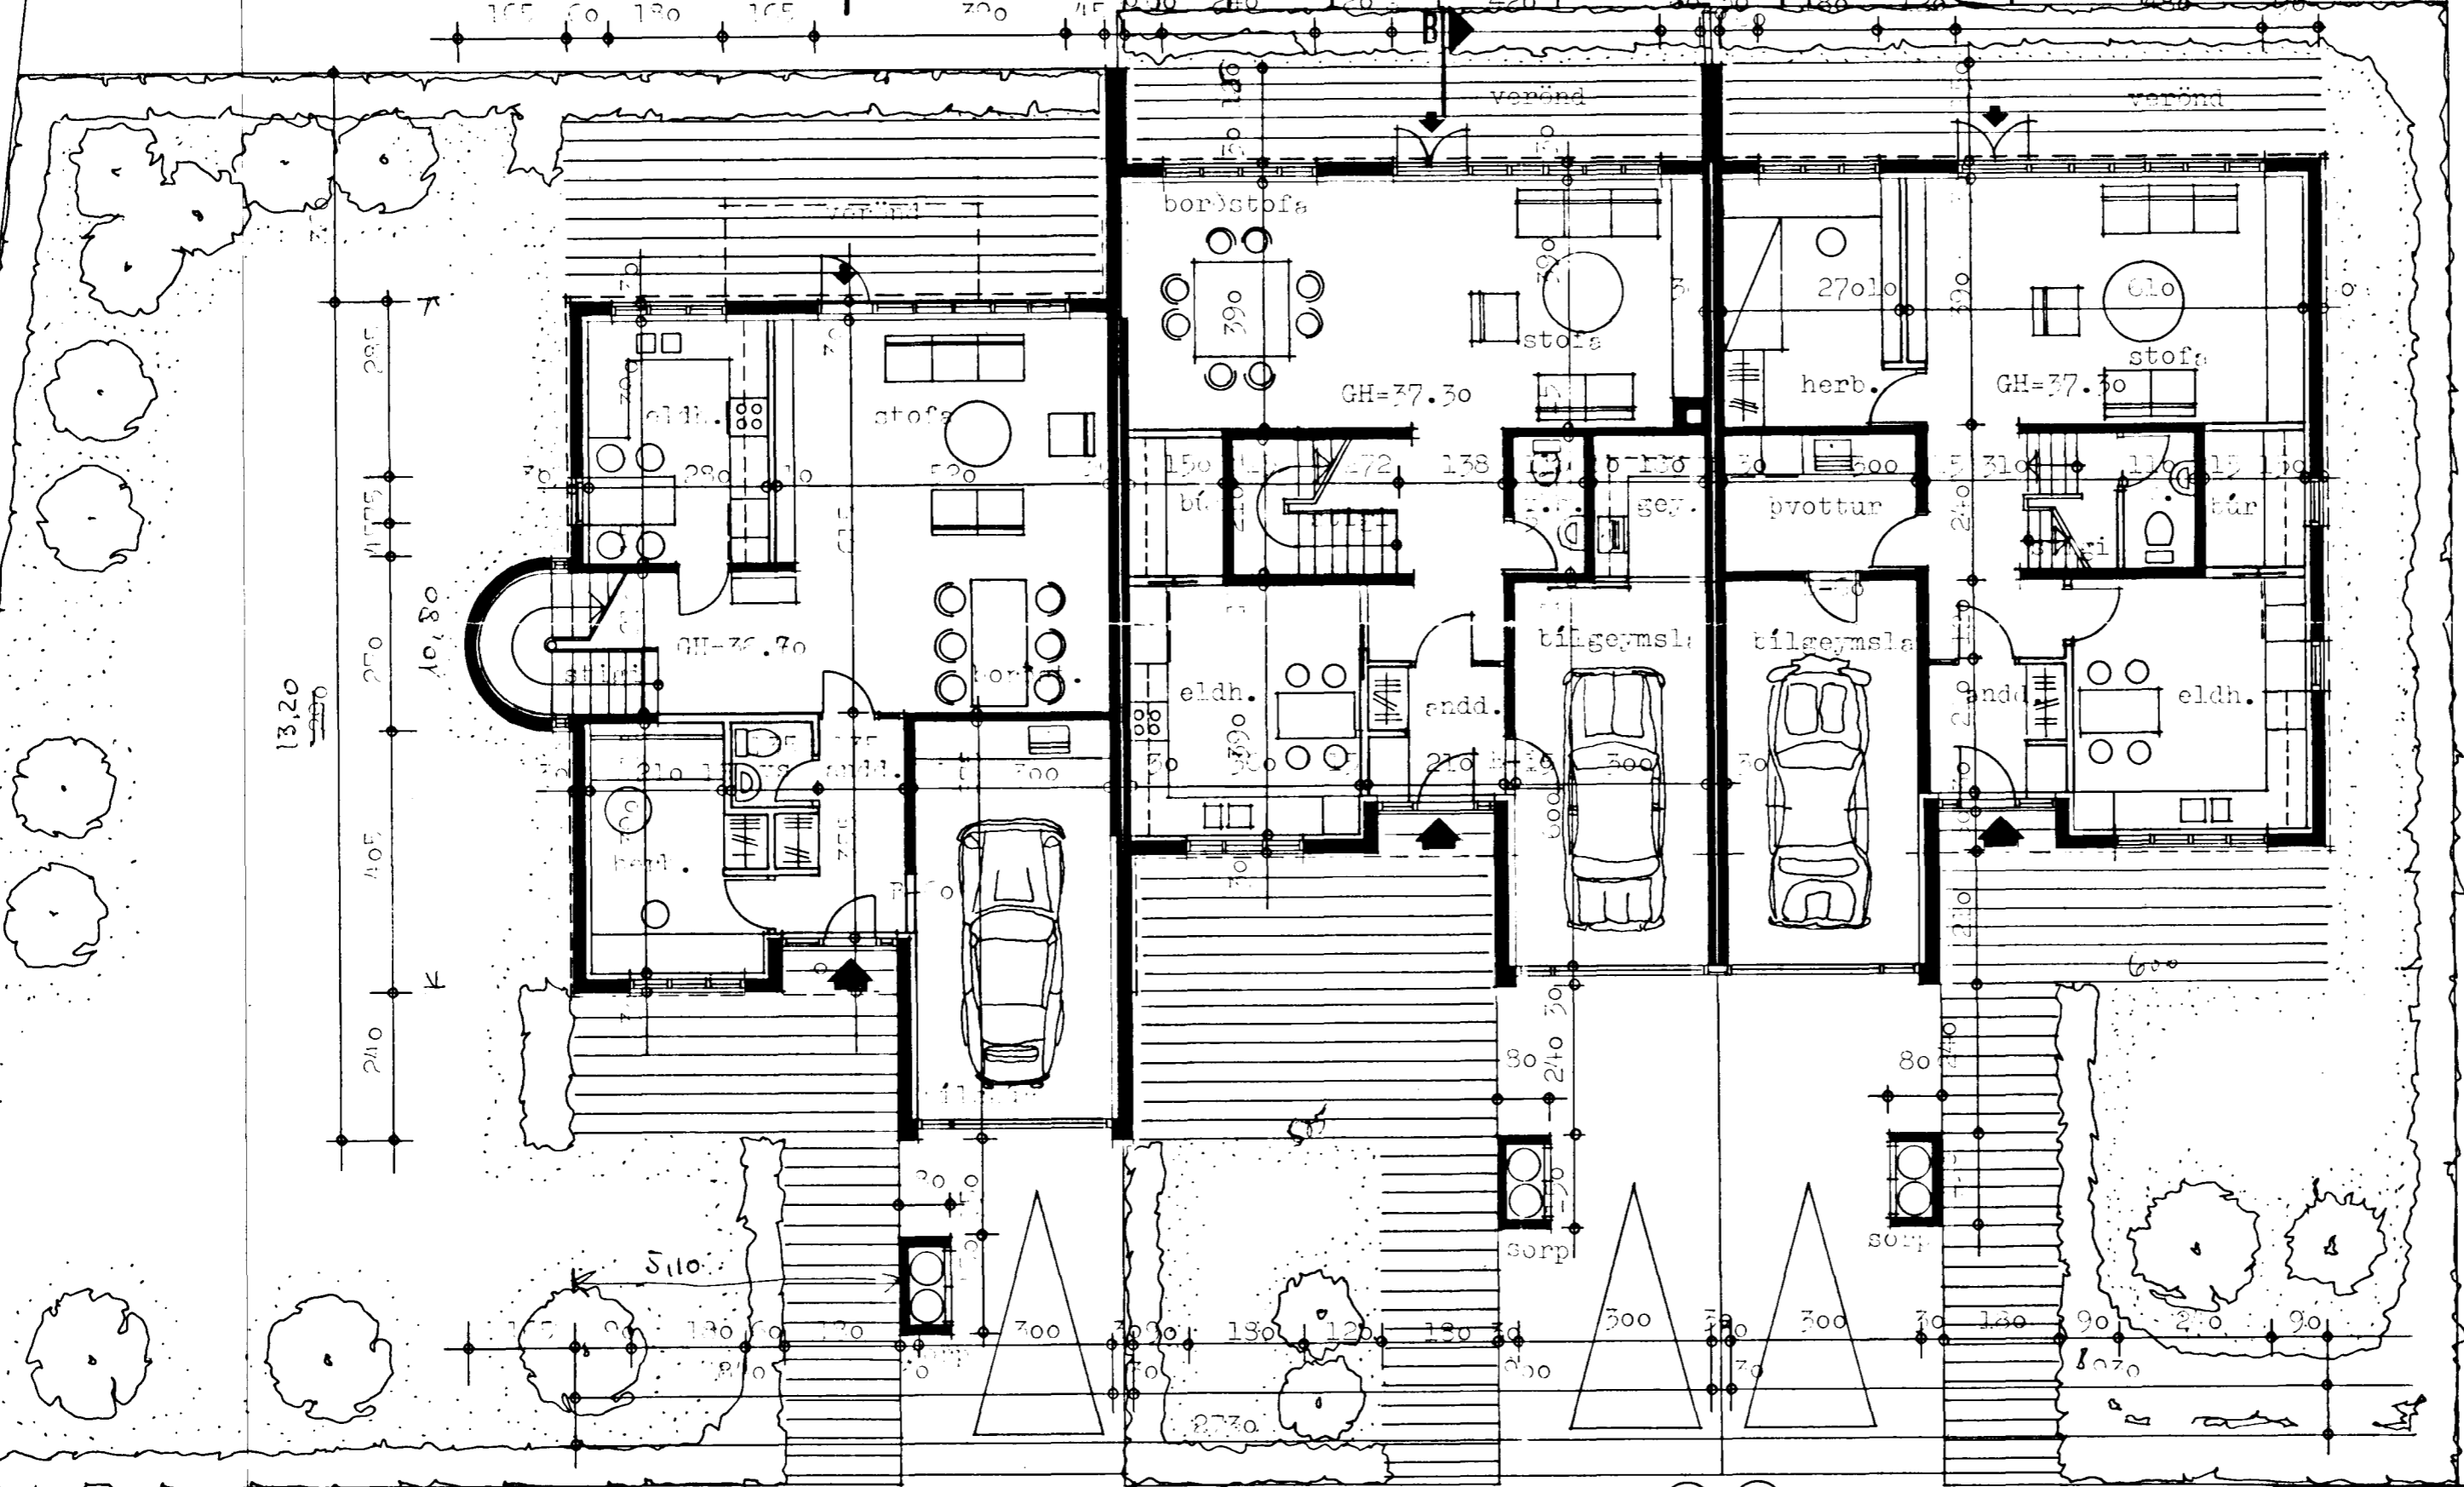

Sambykkt á fundi byg
nefndar þ. 3. 3. 82
BYGGINGARULLT
I HANDEIRI

[Signature]

8290-0330.01

M/R 33

JARÐHÆÐ

31 33 35

TEIKNISTOFA		STEKKTARHATTANVEIÐ 31 - 35, Hátharfirni	
GYLFI GUÐJÓNSSON		AÐAÐ TEIKNING	
INGIMUNDUR SVEINSSON		VERK 81-104	
ARKITEKTAR FAI DSA		BLAD	
SKÓLAVORDUSTÍG 3, 101 RVK SIMAR 28740 OG 14990		101	
HANNAÐ 1981-10	TEIKNAD 1	REYKJAVÍK 1001-10	<i>[Signature]</i>
KVARDI 1:100, 1:500		BREYTT 1982-02	