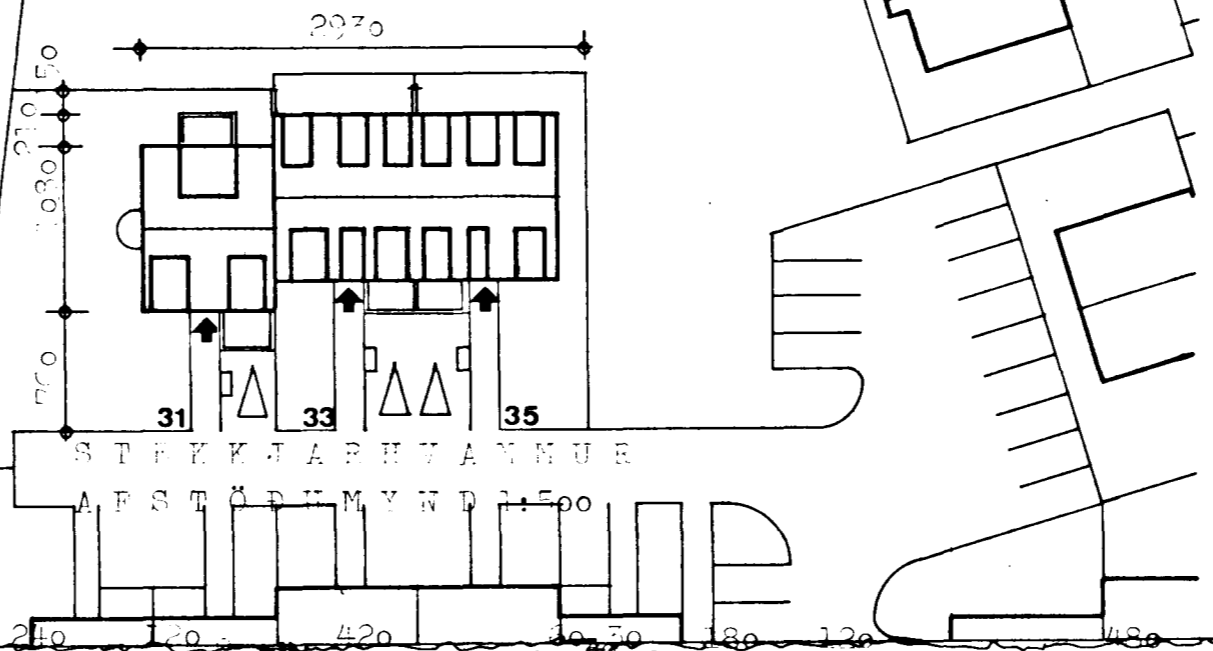

Sambykkt á fundi byg
nefndar þ. 3. 3. 82
BYGGINGARULLT
I HANDEIRI

[Signature]

8290-0330.01

M/R 33

JARÐHÆÐ

31 33 35

TEIKNISTOFA		STEKKTARHATTANVEIÐ 31 - 35, Hátharfirni	
GYLFI GUÐJÓNSSON		AÐAÐ TEIKNING	
INGIMUNDUR SVEINSSON		VERK 81-104	
ARKITEKTAR FAI DSA		BLAD	
SKÓLAVORDUSTÍG 3, 101 RVK SIMAR 28740 OG 14990		101	
HANNAÐ 1981-10	TEIKNAD 1	REYKJAVÍK 1001-10	<i>[Signature]</i>
KVARDI 1:100, 1:500		BREYTT 1982-02	