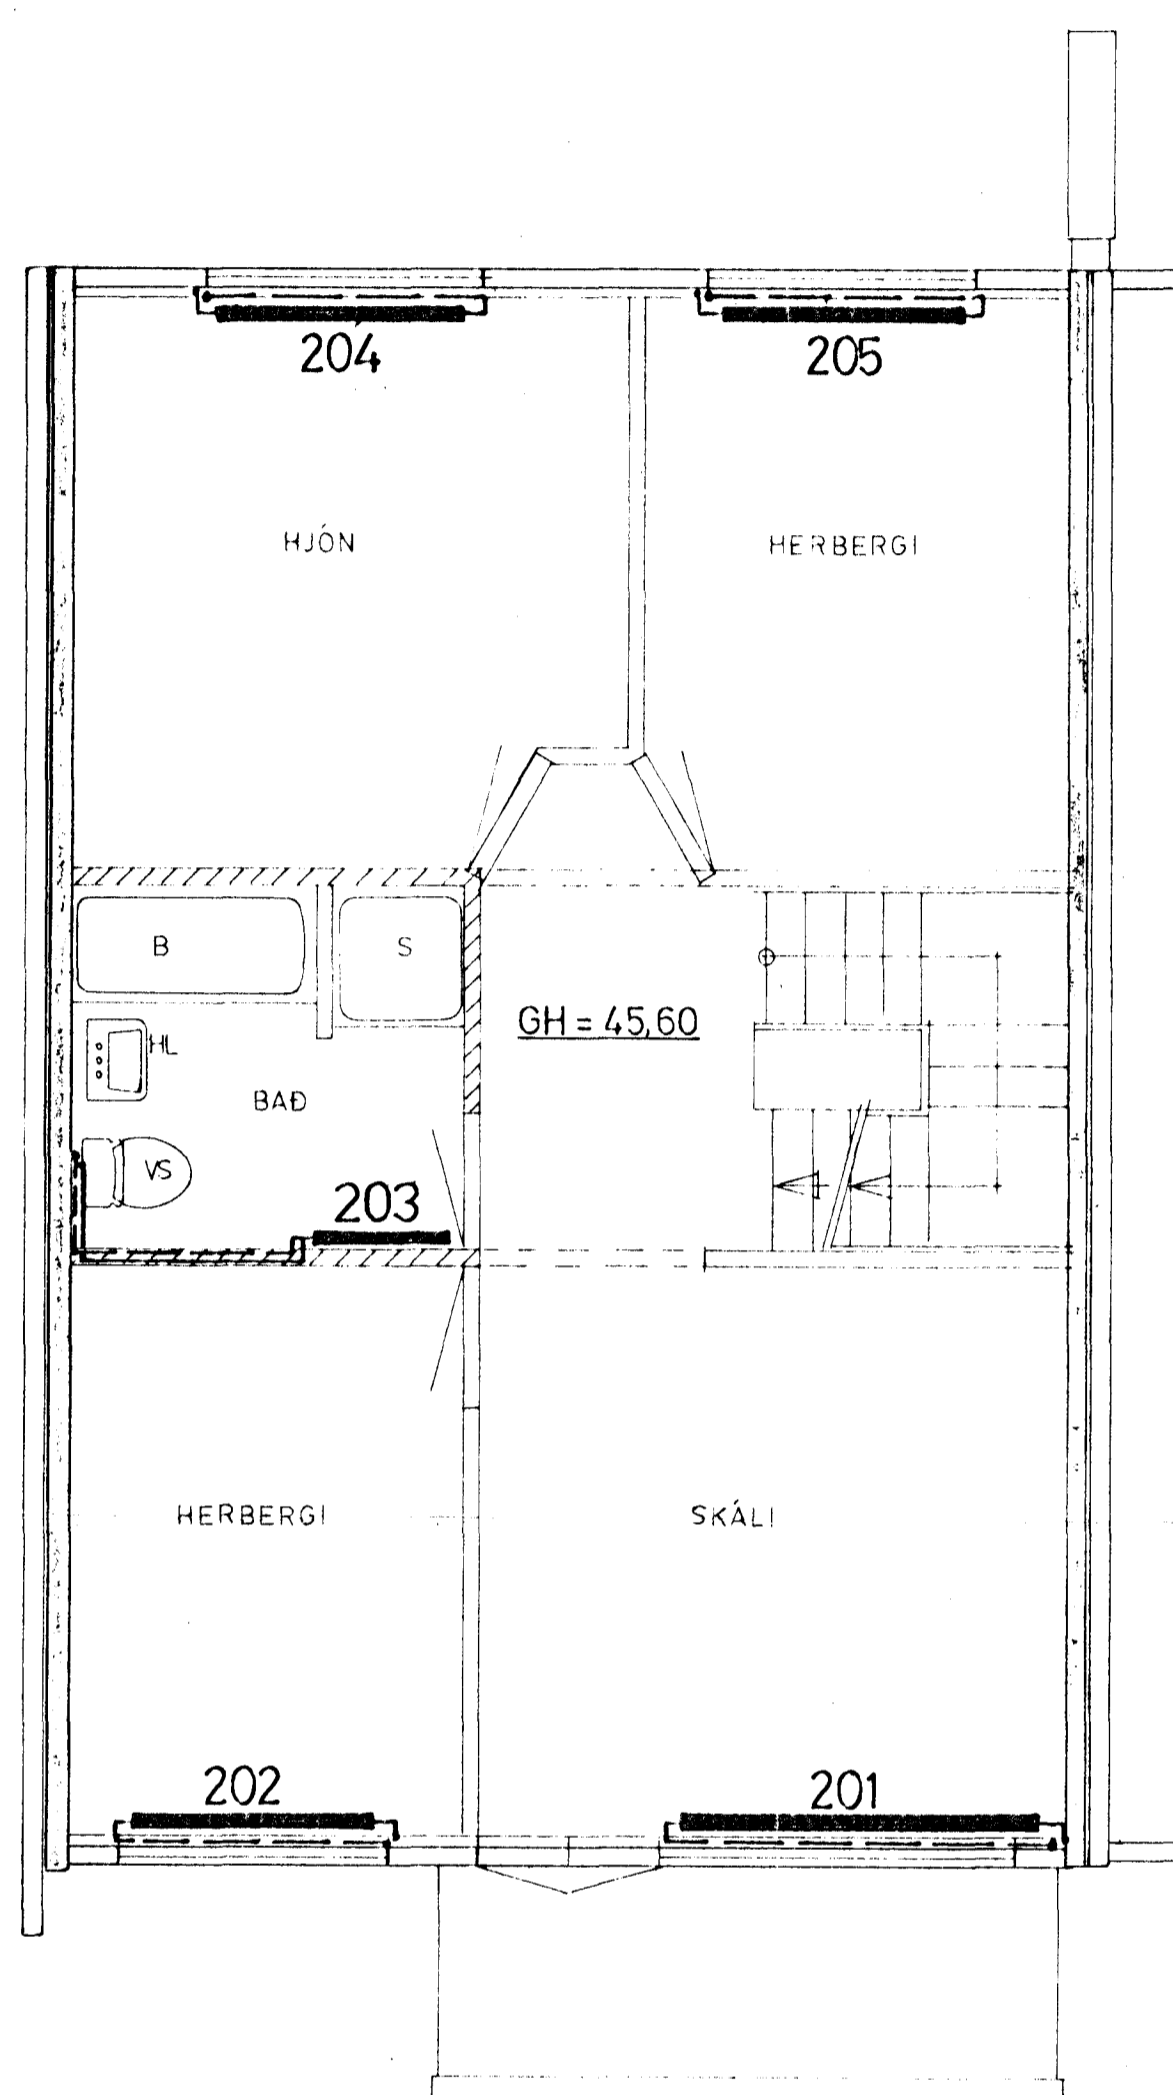

GRUNNMYND JARÐHÆÐAR 1:50

GRUNNMYND 2. HÆÐAR 1:50

GRUNNMYND RISHÆÐAR 1:50

AFSTÖÐUMYND 1:500

OFNKRANAR

TÚR : 104 A, 201, 202, 204 OG 205.

RETÚR : 101, 102, 103, 104 B, 105,
203, 301 OG 302

SKÝRINGAR SJÁ TEIKNINGU NR 2.0

STECKJARHVAMMUR 34, HFJ.	Mætkv 1:50 1:50	Verk #3015	Teikn nr 3.1.
HITALÖGN GRUNNMYNDIR OG AFSTAÐA	Hannað Teiknað	Yfirfarið Samb.	Dags JÚLÍ '83
VERKFRÆÐIÞJÓNUSTA JÓHANNIS G. BERGÞÓRSSONAR h/f.			
VERKFR. M/FI			