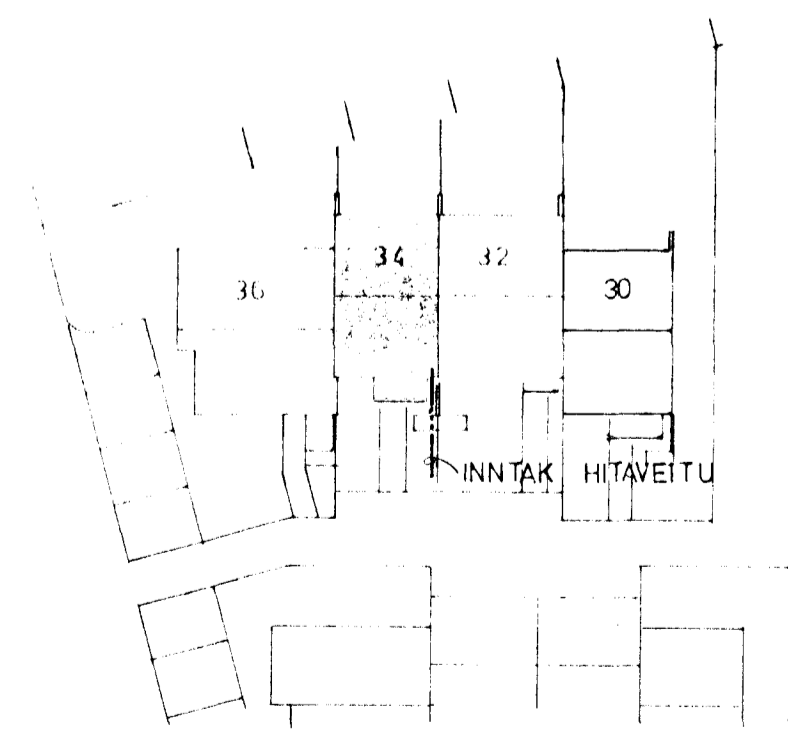

GRUNNMYND JARÐHÆÐAR 1:50

GRUNNMYND 2. HÆÐAR 1:50

GRUNNMYND RISHÆÐAR 1:50

AFSTÖÐUMYND 1:500

OFNKRANAR

TÚR : 104 A, 201, 202, 204 OG 205.

RETÚR : 101, 102, 103, 104 B, 105,
203, 301 OG 302

SKÝRINGAR SJÁ TEIKNINGU NR 2.0

STECKJARHVAMMUR 34, HFJ.	Mætkv 1:50 1:50	Verk #3015	Teikn nr 3.1.
HITALÖGN GRUNNMYNDIR OG AFSTAÐA	Hannað Teiknað	Yfirfarið Samb.	Dags JÚLÍ '83
VERKFRÆÐIÞJÓNUSTA JÓHANNIS G. BERGÞÓRSSONAR h/f.			
VERKFR. M/FI			