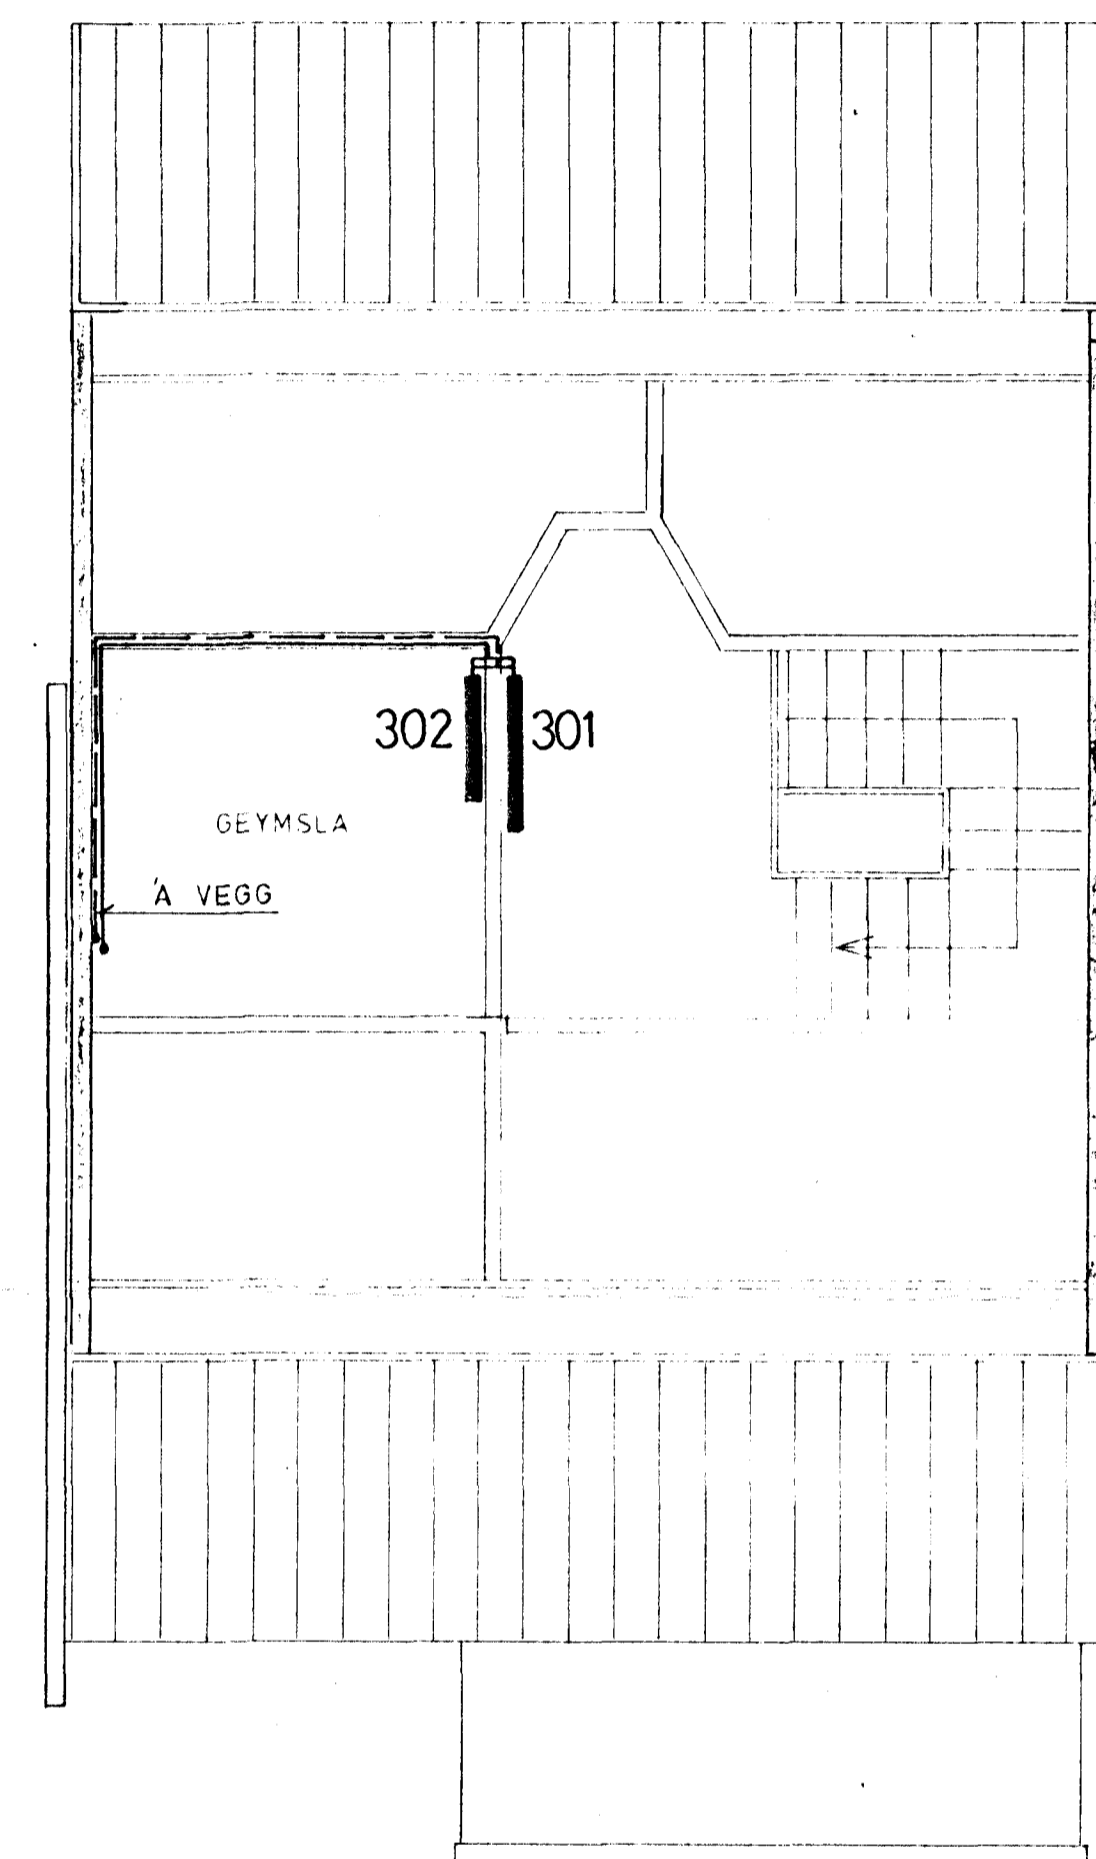

GRUNNMYND JARÐHÆÐAR 1:50

GRUNNMYND 2. HÆÐAR 1:50

GRUNNMYND RISHÆÐAR 1:50

AFSTÖÐUMYND 1:500

OFNKRANAR

TÚR : 104 A, 201, 202, 204 OG 205.

RETÚR : 101, 102, 103, 104 B, 105,
203, 301 OG 302

SKÝRINGAR SJÁ TEIKNINGU NR 2.0

STECKJARHVAMMUR 34, HFJ.	Mætkv 1:50 1:50	Verk #3015	Teikn nr 3.1.
HITALÖGN GRUNNMYNDIR OG AFSTAÐA	Hannað Teiknað	Yfirfarið Samb.	Dags JÚLÍ '83
VERKFRÆÐIÞJÓNUSTA JÓHANNIS G. BERGÞÓRSSONAR h/f.			
VERKFR. M/FI			