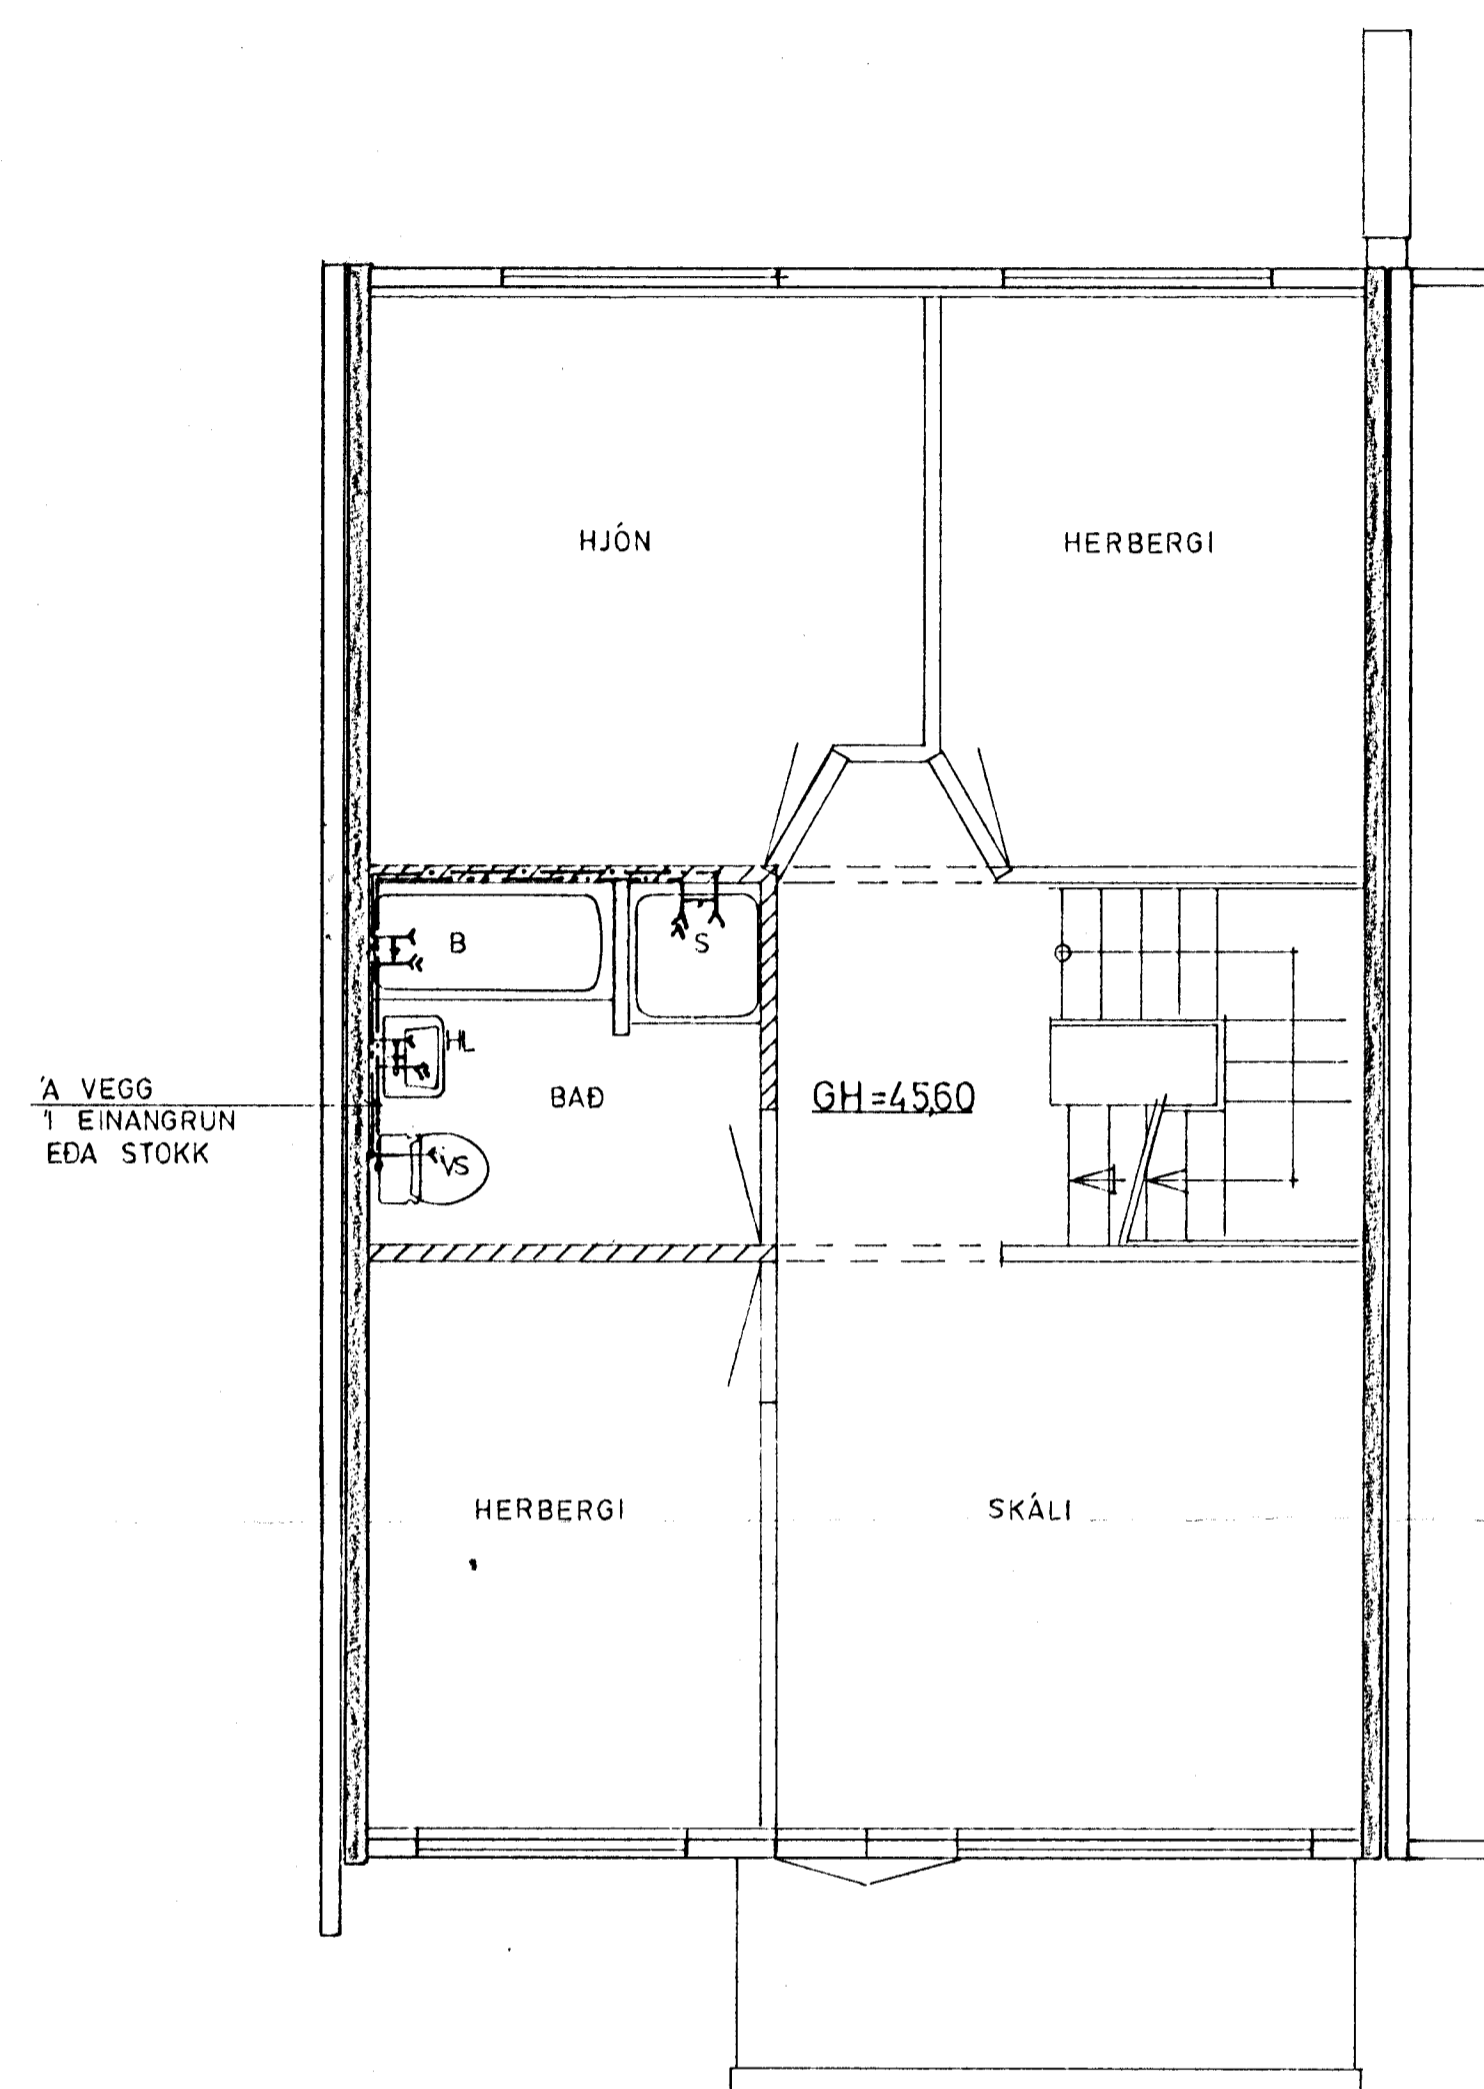

GRUNNMYND JARÐHÆÐAR 1:50

GRUNNMYND 2. HÆÐAR 1:50

GRUNNMYND RISHÆÐAR 1:50

AFSTÖÐUMYND 1:500

SKÝRINGAR SJÁ TEIKNINGU NR. 2.0

STECKJARHVAMMUR 34, HFJ.	Mælikv. 1:50	Verk 83015	Teikn. nr. 23.
VATNSLOGN GRUNNMYNDIR OG AF STAÐA	Hannað: Teiknað:	Yfirfarið: Samb.	Dags. JÚLÍ '83
VERKFRÆÐIÞJÓNUSTA JÓHANNAS G. BERGÞÓRSSONAR h/f.			
VERKFR. MVFI		HAFNARFIRDI - Símar 53315 OG 50241	