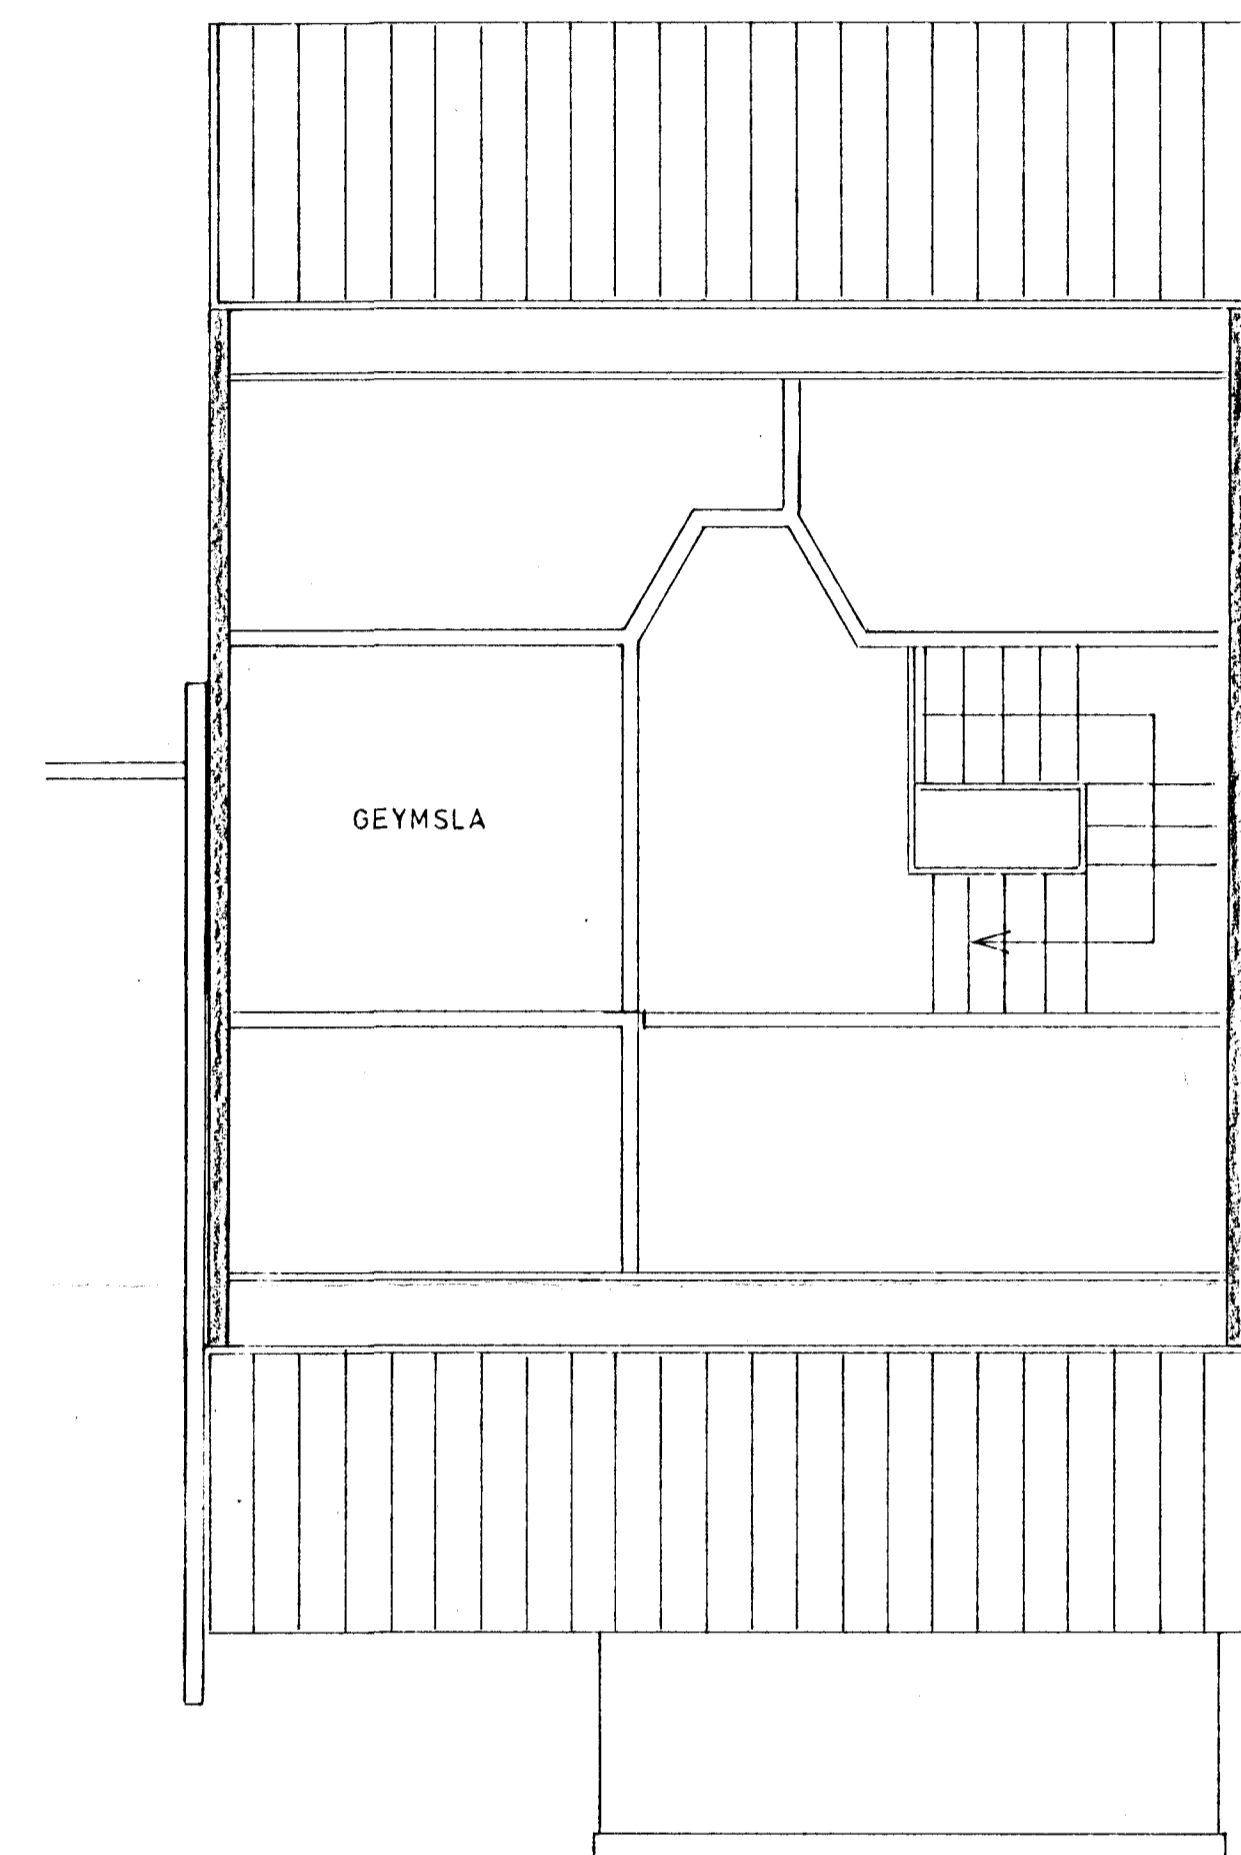

GRUNNMYND JARÐHÆÐAR 1:50

GRUNNMYND 2. HÆÐAR 1:50

GRUNNMYND RISHÆÐAR 1:50

AFSTÖÐUMYND 1:500

SKÝRINGAR SJÁ TEIKNINGU NR. 2.0

STECKJARHVAMMUR 34, HFJ.	Mælikv. 1:50	Verk 83015	Teikn. nr. 23.
VATNSLOGN GRUNNMYNDIR OG AF STAÐA	Hannað: Teiknað:	Yfirfarið: Samb.	Dags. JÚLÍ '83
VERKFRÆÐIÞJÓNUSTA JÓHANNAS G. BERGÞÓRSSONAR h/f.			
VERKFR. MVFI		HAFNARFIRDI - Símar 53315 OG 50241	