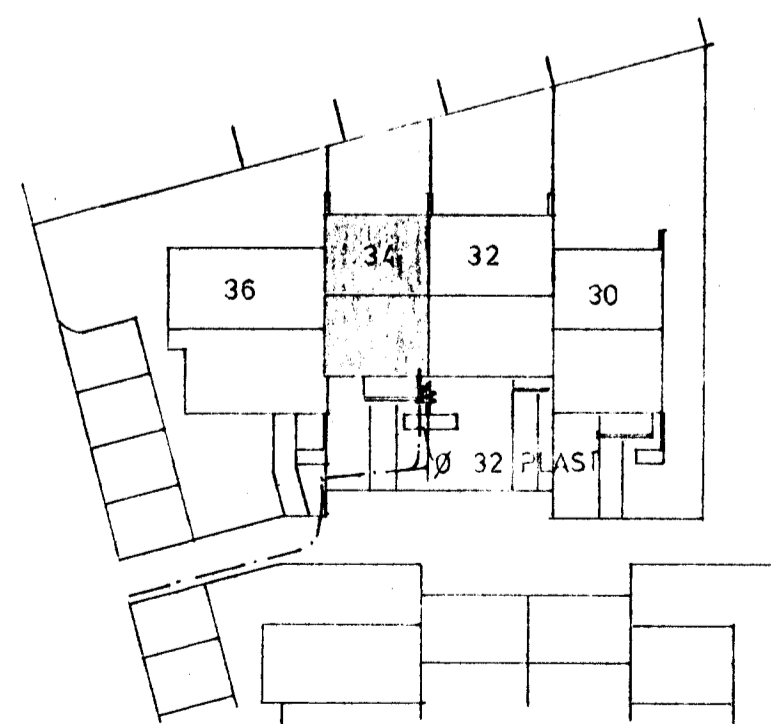

GRUNNMYND JARÐHÆÐAR 1:50

GRUNNMYND 2. HÆÐAR 1:50

GRUNNMYND RISHÆÐAR 1:50

AFSTÖÐUMYND 1:500

SKÝRINGAR SJÁ TEIKNINGU NR. 2.0

STECKJARHVAMMUR 34, HFJ.	Mælikv. 1:50	Verk 83015	Teikn. nr. 23.
VATNSLOGN GRUNNMYNDIR OG AF STAÐA	Hannað: Teiknað:	Yfirfarið: Samb.	Dags. JÚLÍ '83
VERKFRÆÐIÞJÓNUSTA JÓHANNAS G. BERGÞÓRSSONAR h/f.			
VERKFR. MVFI		HAFNARFIRDI - Símar 53315 OG 50241	