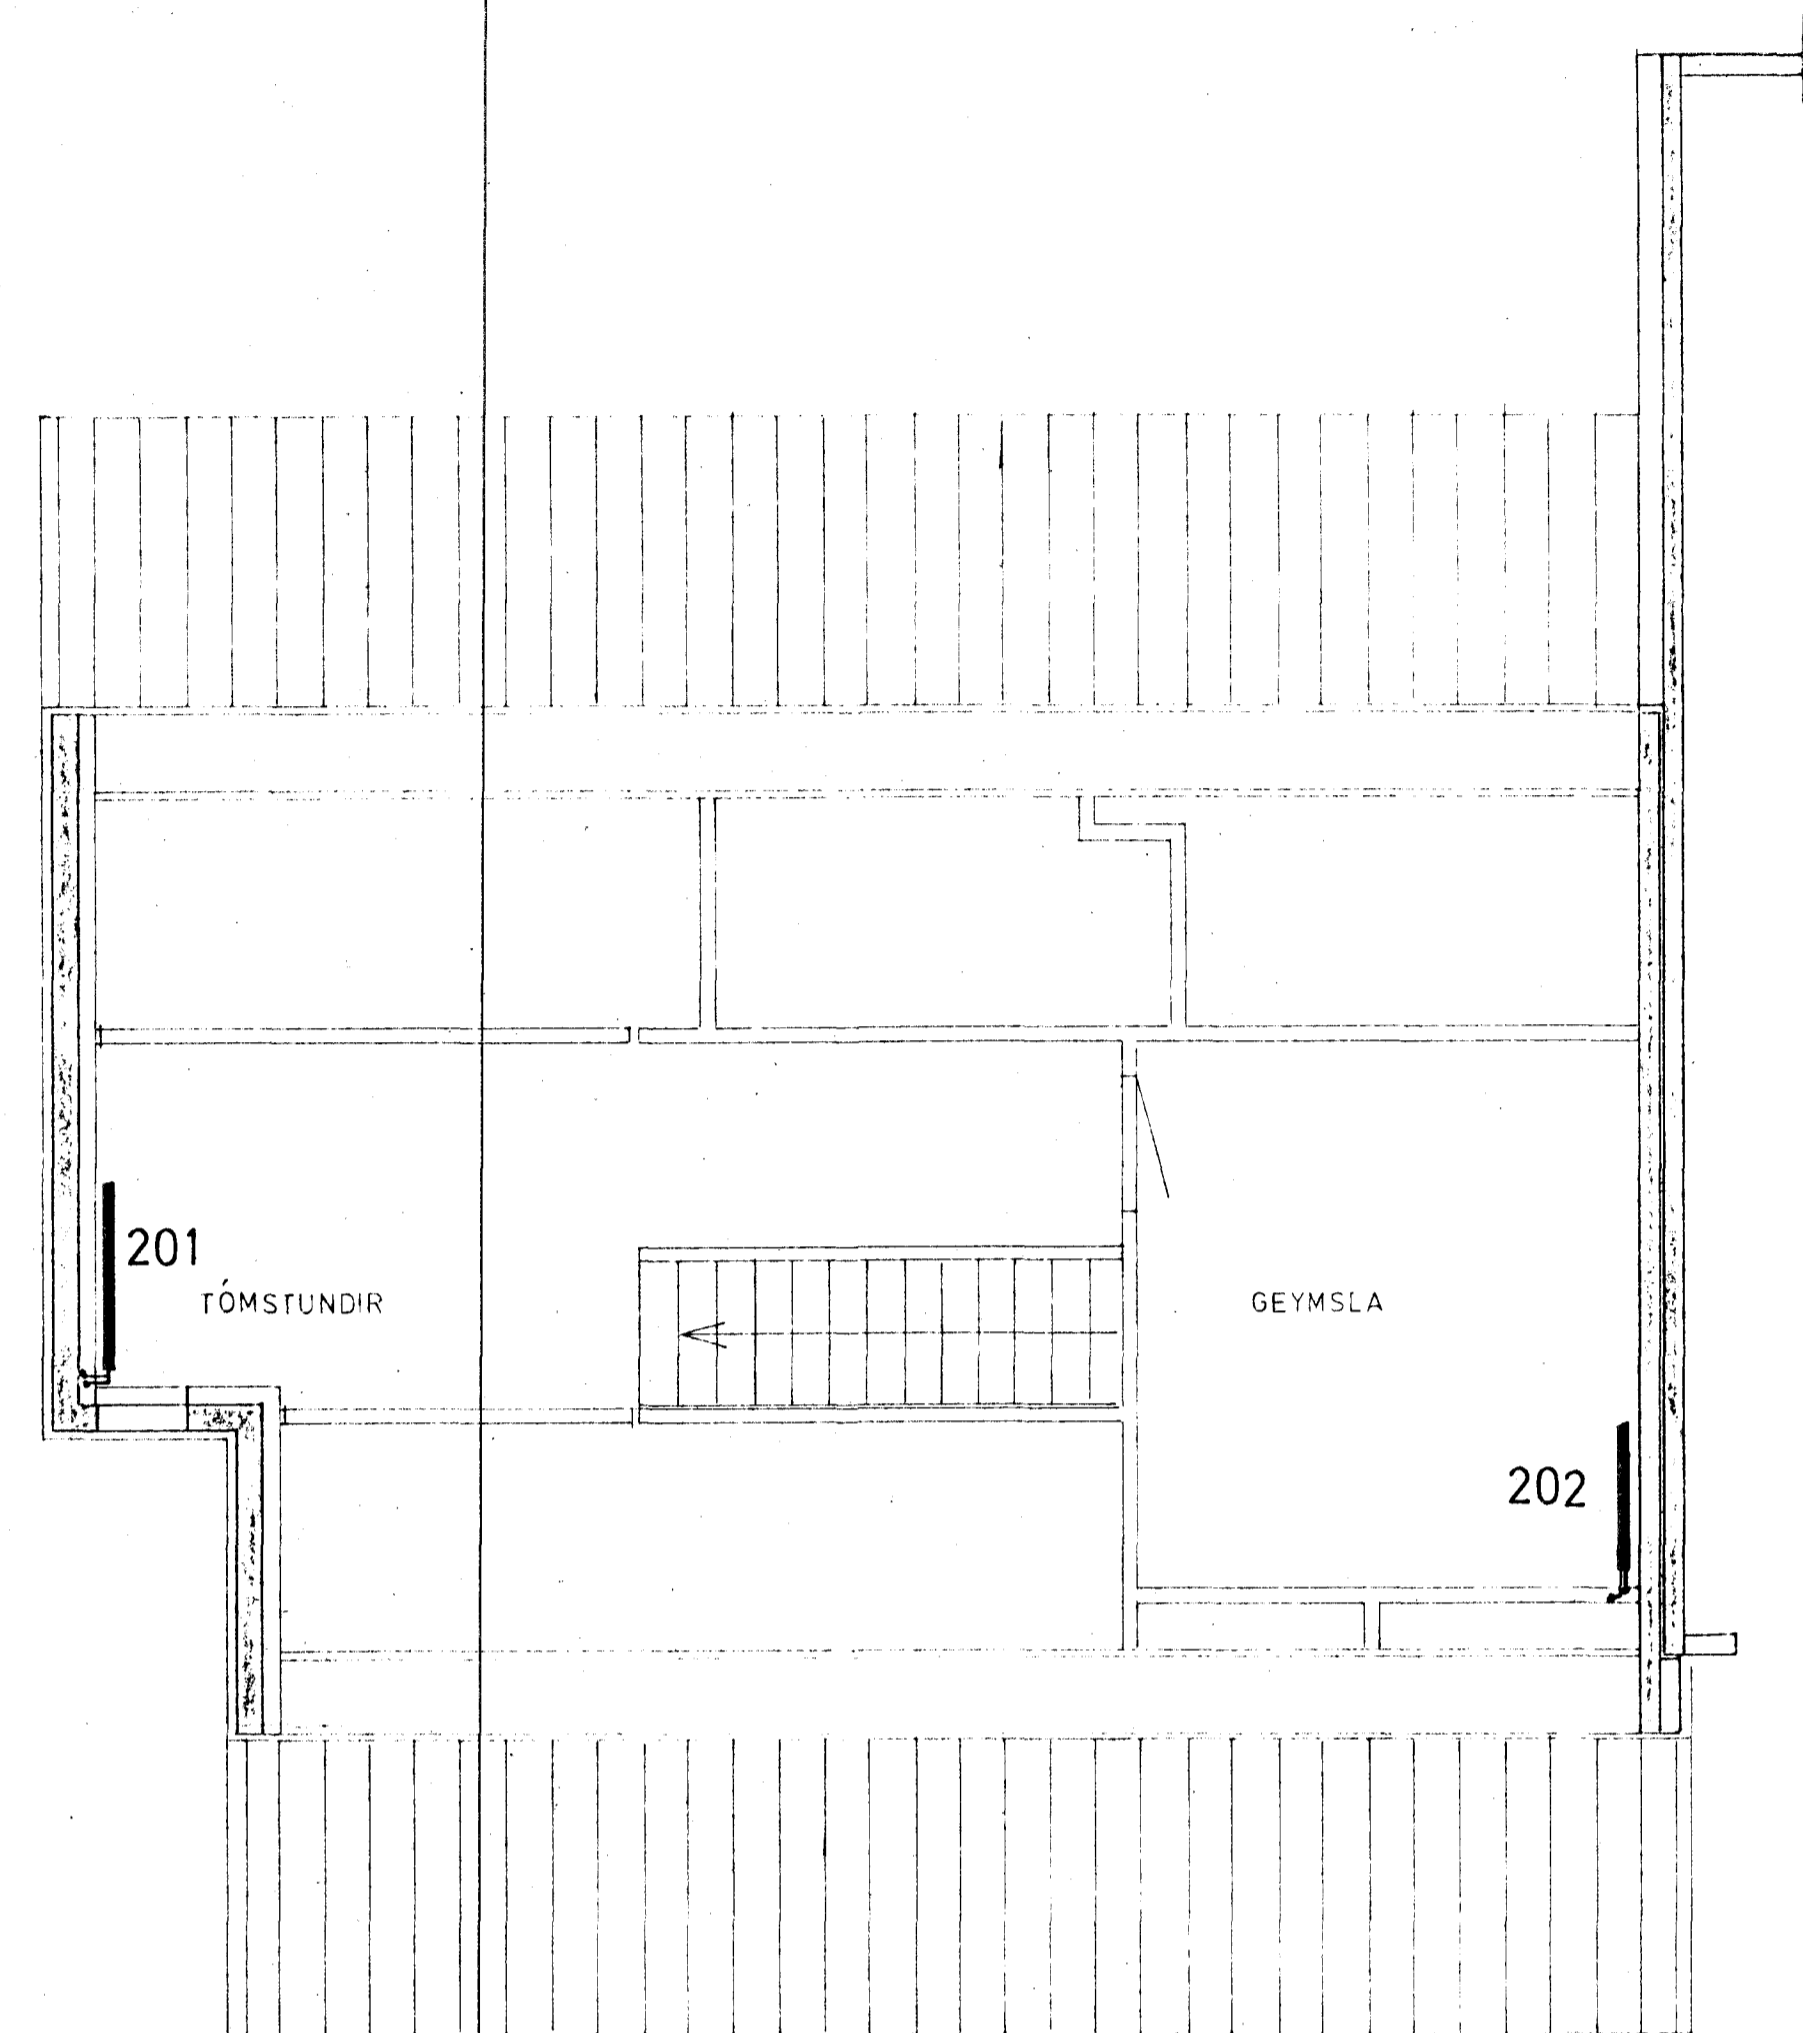

GRUNNMYND 1:50

GRUNNMYND RIS 1:50

AFSTÖÐUMYND 1:500

OFNKARANAR

TÚR: 105, 106, 107 OG 201
 RETÚR: 101, 102, 103, 104, 108 OG 202

SKÝRINGAR SJÁ TEIKN. NR. 20.

Stykkv. 1:50 1:500	Verk 83016	Teikn. nr. 3.1
Hannað Teiknað	Virfarið Samb.	Dags. JÚLÍ'83
STEKKJARHVAMMUR 36, HFJ.		
HITALÖGN GRUNNMYNDIR OG AFSTADA		
VERKFRÆÐIÞJÓNUSTA JÓHANNIS G. BERGÞÓRSSONAR h/f.		
VERKFR. M.V.F. HAFNARFIRDI - SIMAR 53315 OG 50241		