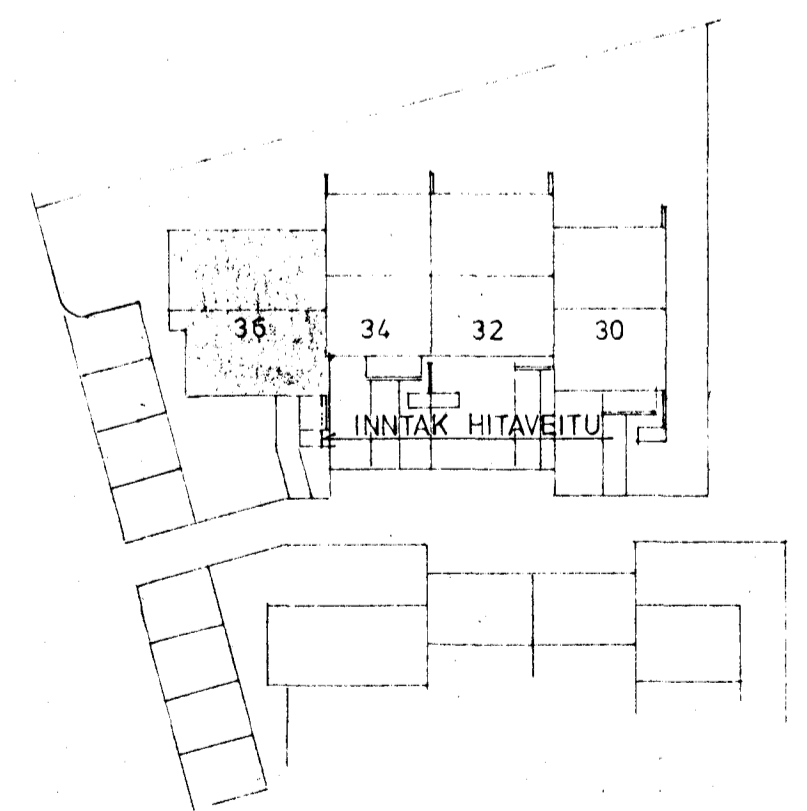

GRUNNMYND 1:50

GRUNNMYND RIS 1:50

AFSTÖÐUMYND 1:500

OFNKARANAR

TÚR: 105, 106, 107 OG 201
 RETÚR: 101, 102, 103, 104, 108 OG 202

SKÝRINGAR SJÁ TEIKN. NR. 20.

Stykkv. 1:50 1:500	Verk 83016	Teikn. nr. 3.1
Hannað Teiknað	Virfarið Samb.	Dags. JÚLÍ'83
STEKKJARHVAMMUR 36, HFJ.		
HITALÖGN GRUNNMYNDIR OG AFSTADA		
VERKFRÆÐIÞJÓNUSTA JÓHANNIS G. BERGÞÓRSSONAR h/f.		
VERKFR. M.V.F. HAFNARFIRDI - SIMAR 53315 OG 50241		