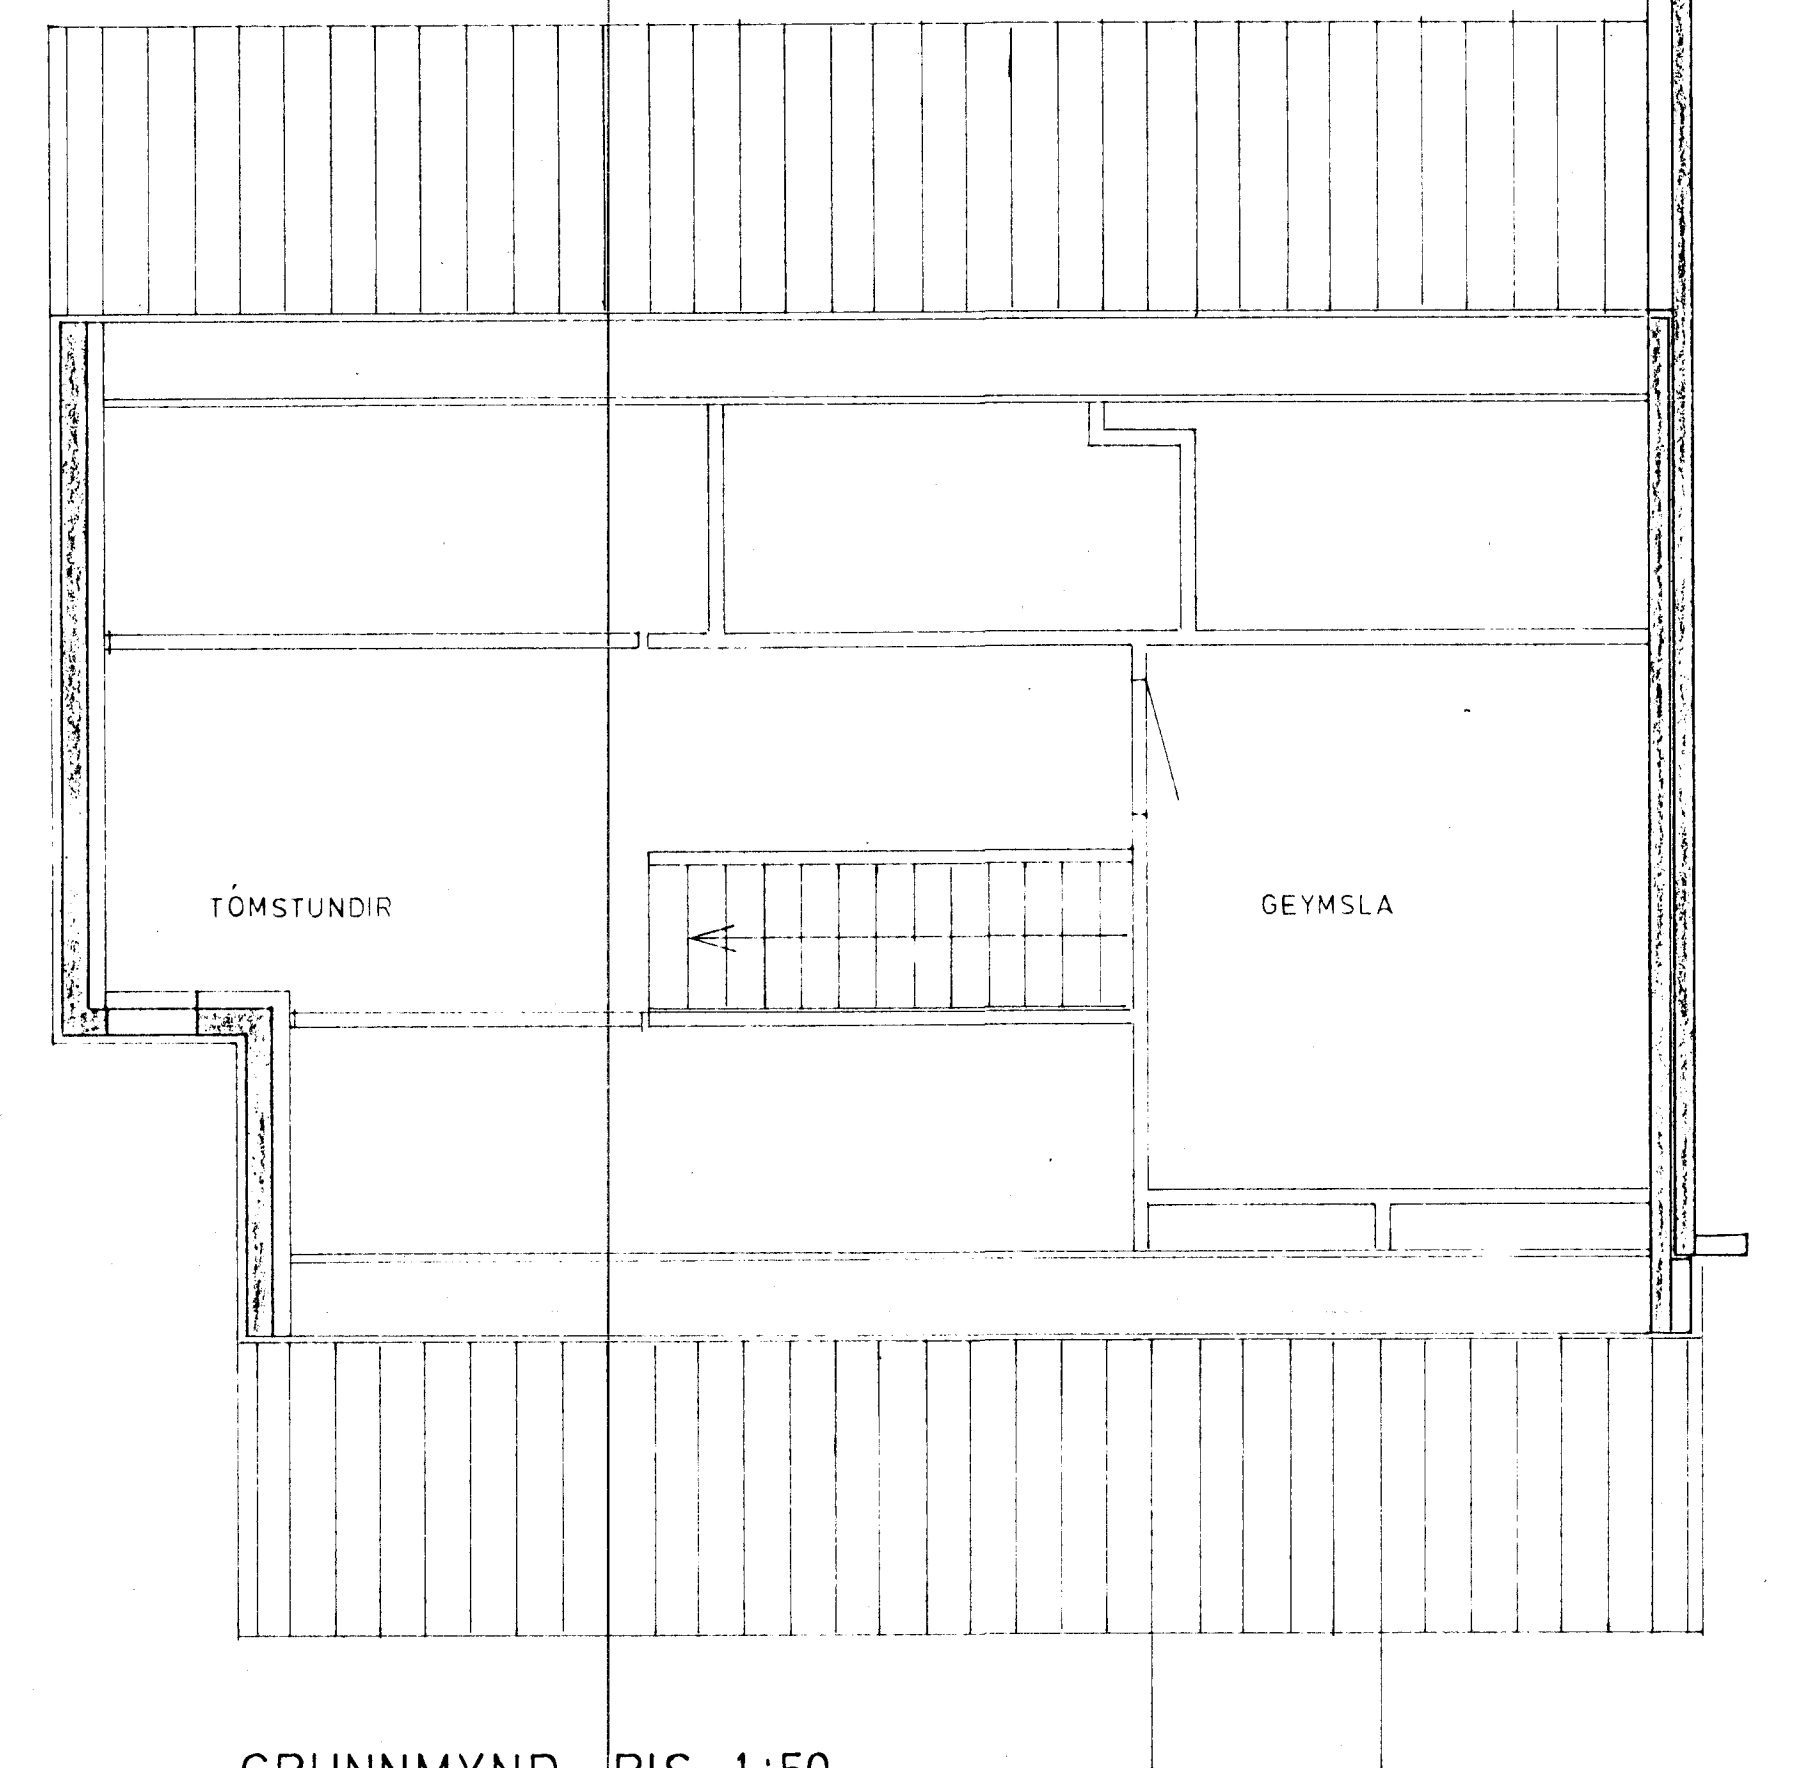

GRUNNMYND 1:50

GRUNNMYND RIS 1:50

AFSTÖÐUMYND 1:500

SKÝRINGAR SJÁ TEIKN NR.20

Stekkjárhvammur 36, HFJ.	Málkv. 1:50	Verk 83015	Teikn. nr. 2.1
Frárennslislögn GRUNNMYNDIR OG AFSTAÐA	Hannað / Teiknað	Yfirfarið / Samp	Dags JULÍ 83
VERKFRÆÐIÞJÓNUSTA JÓHANNIS G. BERGÞÓRSSONAR h/f.			
VERKFR. MVFI		HAFNARFIRDI - SÍMAR 53315 OG 50241	