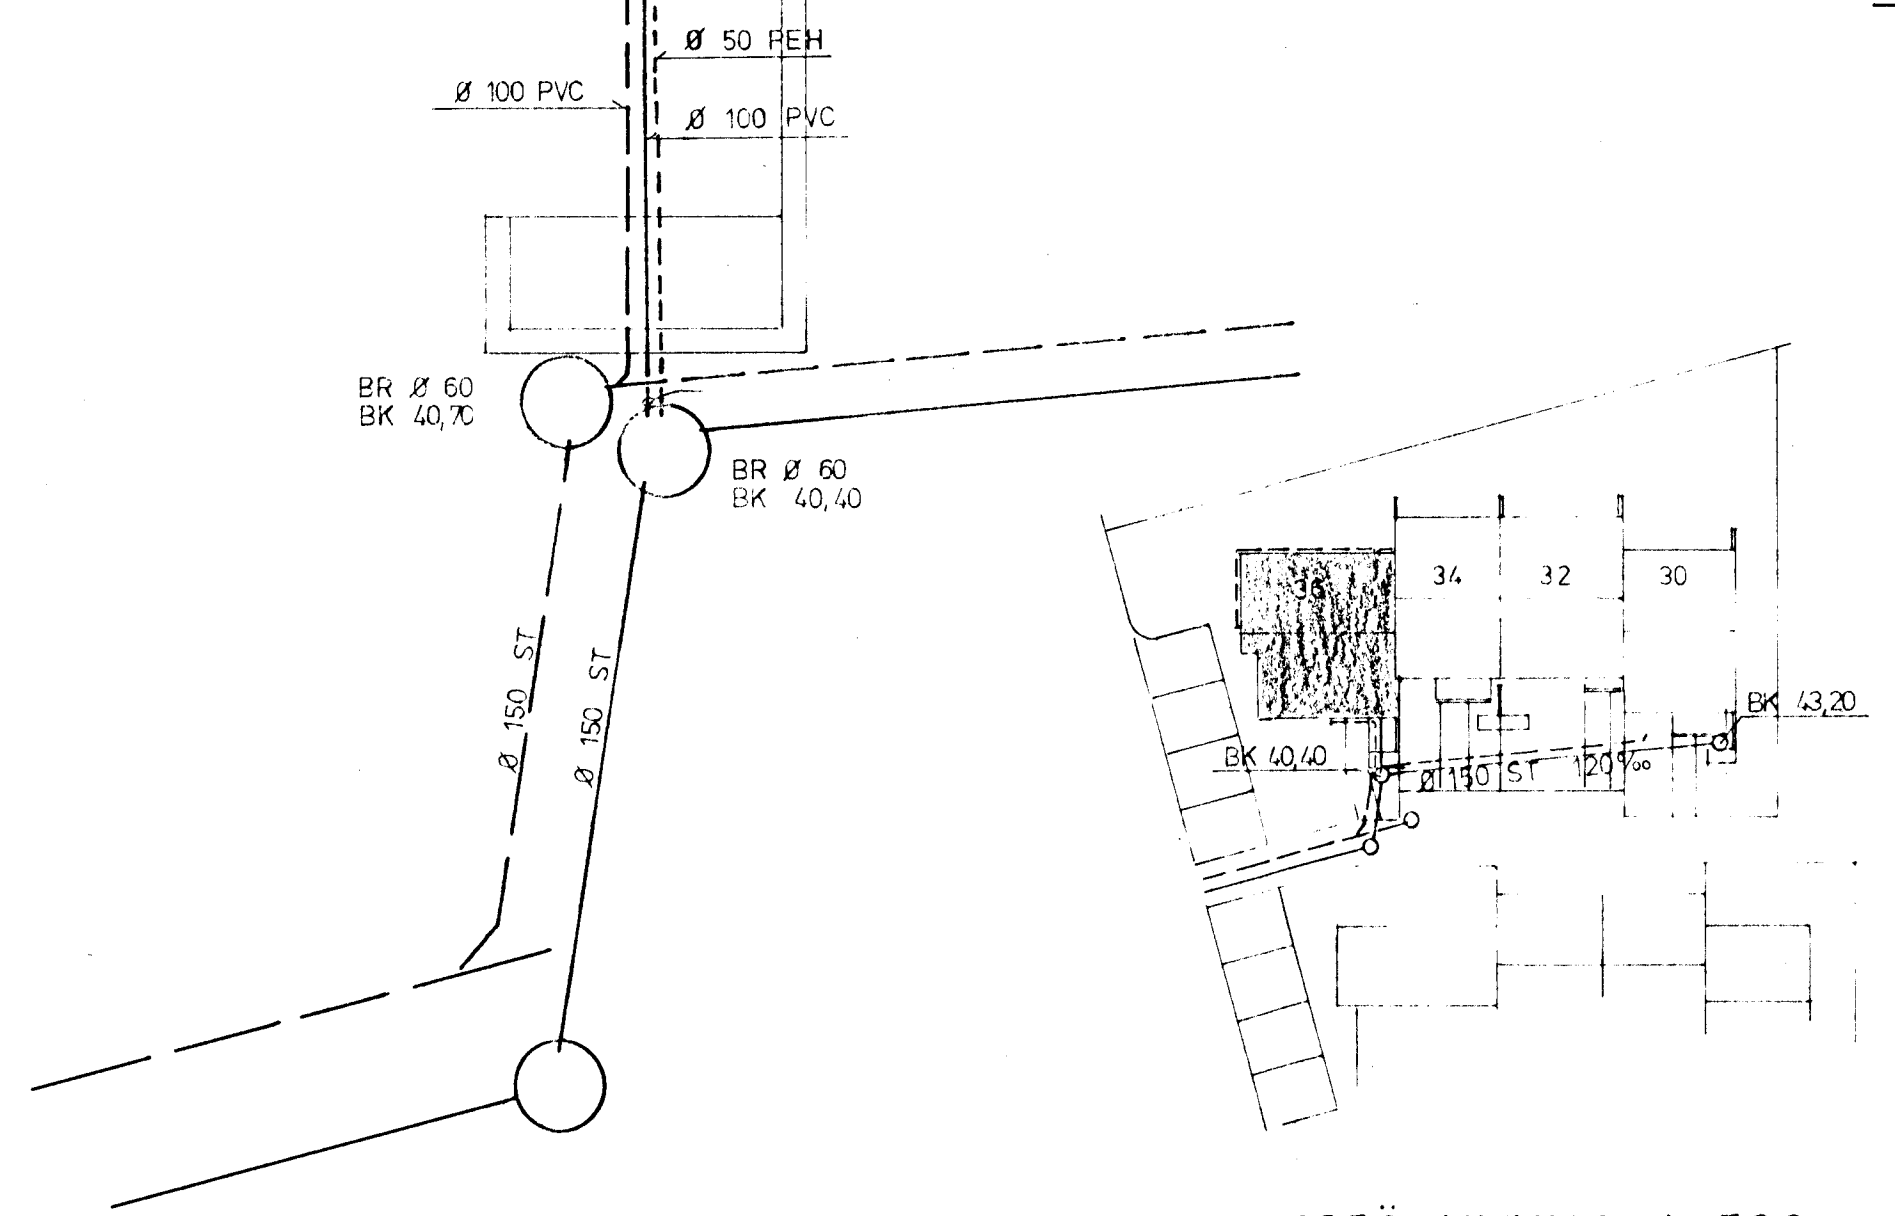

GRUNNMYND 1:50

GRUNNMYND RIS 1:50

AFSTÖÐUMYND 1:500

SKÝRINGAR SJÁ TEIKN NR.20

Stekkjárhvammur 36, HFJ.	Málkv. 1:50	Verk 83015	Teikn. nr. 2.1
Frárennslislögn GRUNNMYNDIR OG AFSTAÐA	Hannað / Teiknað	Yfirfarið / Samp	Dags JULÍ 83
VERKFRÆÐIÞJÓNUSTA JÓHANNIS G. BERGÞÓRSSONAR h/f.			
VERKFR. MVFI		HAFNARFIRDI - SÍMAR 53315 OG 50241	