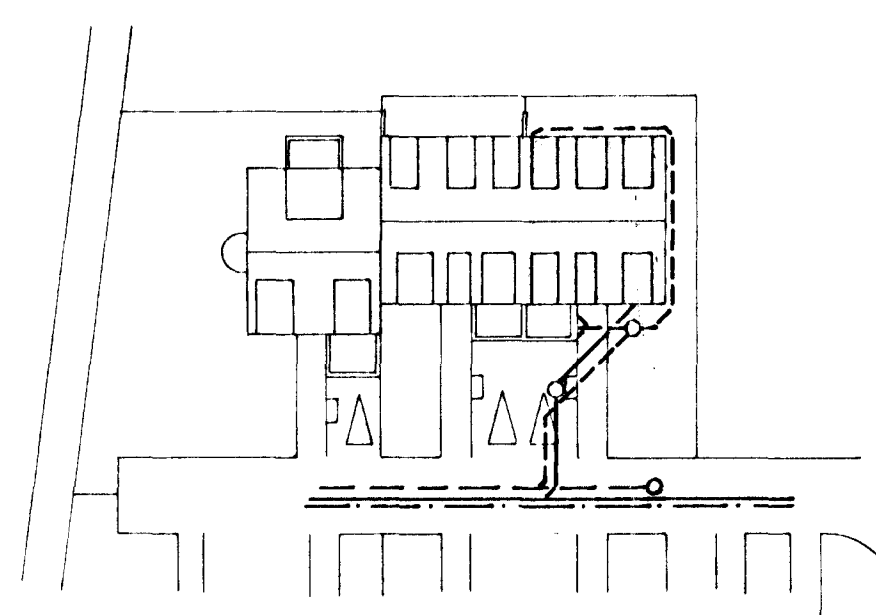

GRUNNMYND JARDHÆÐ 1:50

GRUNNMYND EFRI HÆÐ 1:50

AFSTAÐA 1:500

SKÝRINGAR SJÁ TEIKNINGU NR. 20

STEKKJARHVAMMUR 35, HFJ.	Mælikv. 1:50 1:500	Verk 8301	Teikn. nr. 2.1
FRÆRENNSLISLOGN GRUNNMYND OG AFSTAÐA	Hannað Teiknað	Yfirfarið Samp.	Dags. MAY '83
ÓSKAR VALDIMARSSON MVFI BRYNJA GUÐMUNSDÓTTIR MVFI	HAFNARFIRÐI SÍMI 54061		