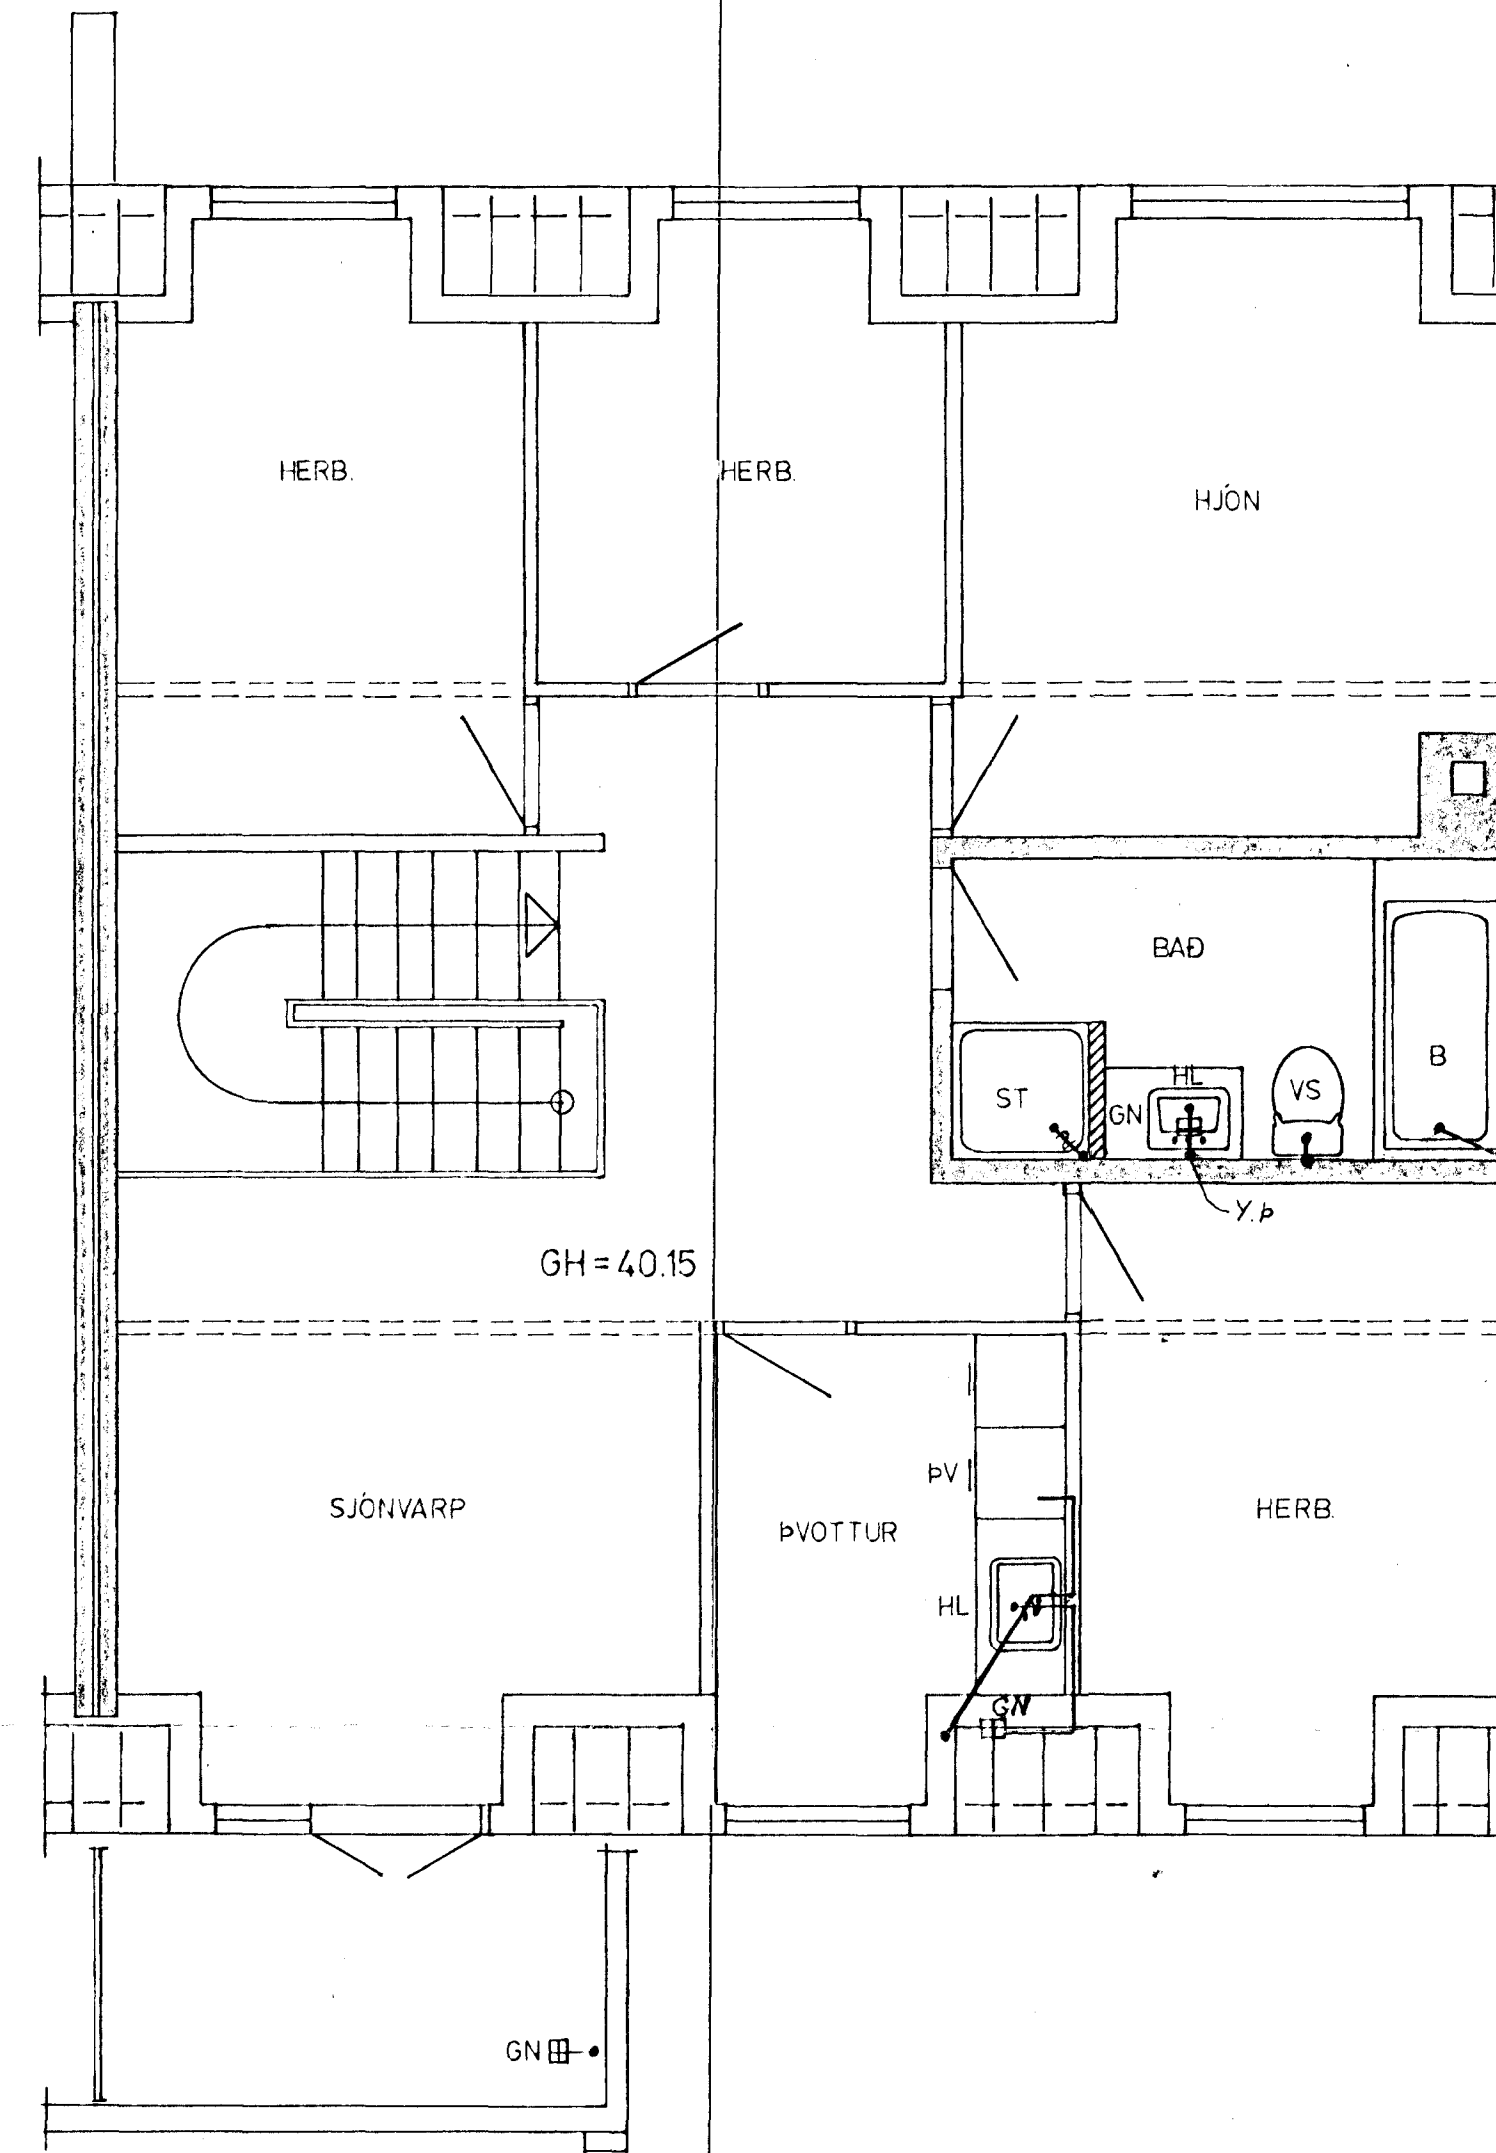

GRUNNMYND JARDHÆÐ 1:50

GRUNNMYND EFRI HÆÐ 1:50

AFSTAÐA 1:500

SKÝRINGAR SJÁ TEIKNINGU NR. 20

STEKKJARHVAMMUR 35, HFJ.	Mælikv. 1:50 1:500	Verk 8301	Teikn. nr. 2.1
FRÆRENNSLISLOGN GRUNNMYND OG AFSTAÐA	Hannað Teiknað	Yfirfarið Samp.	Dags. MAY '83
ÓSKAR VALDIMARSSON MVFI BRYNJA GUÐMUNSDÓTTIR MVFI	HAFNARFIRÐI SÍMI 54061		