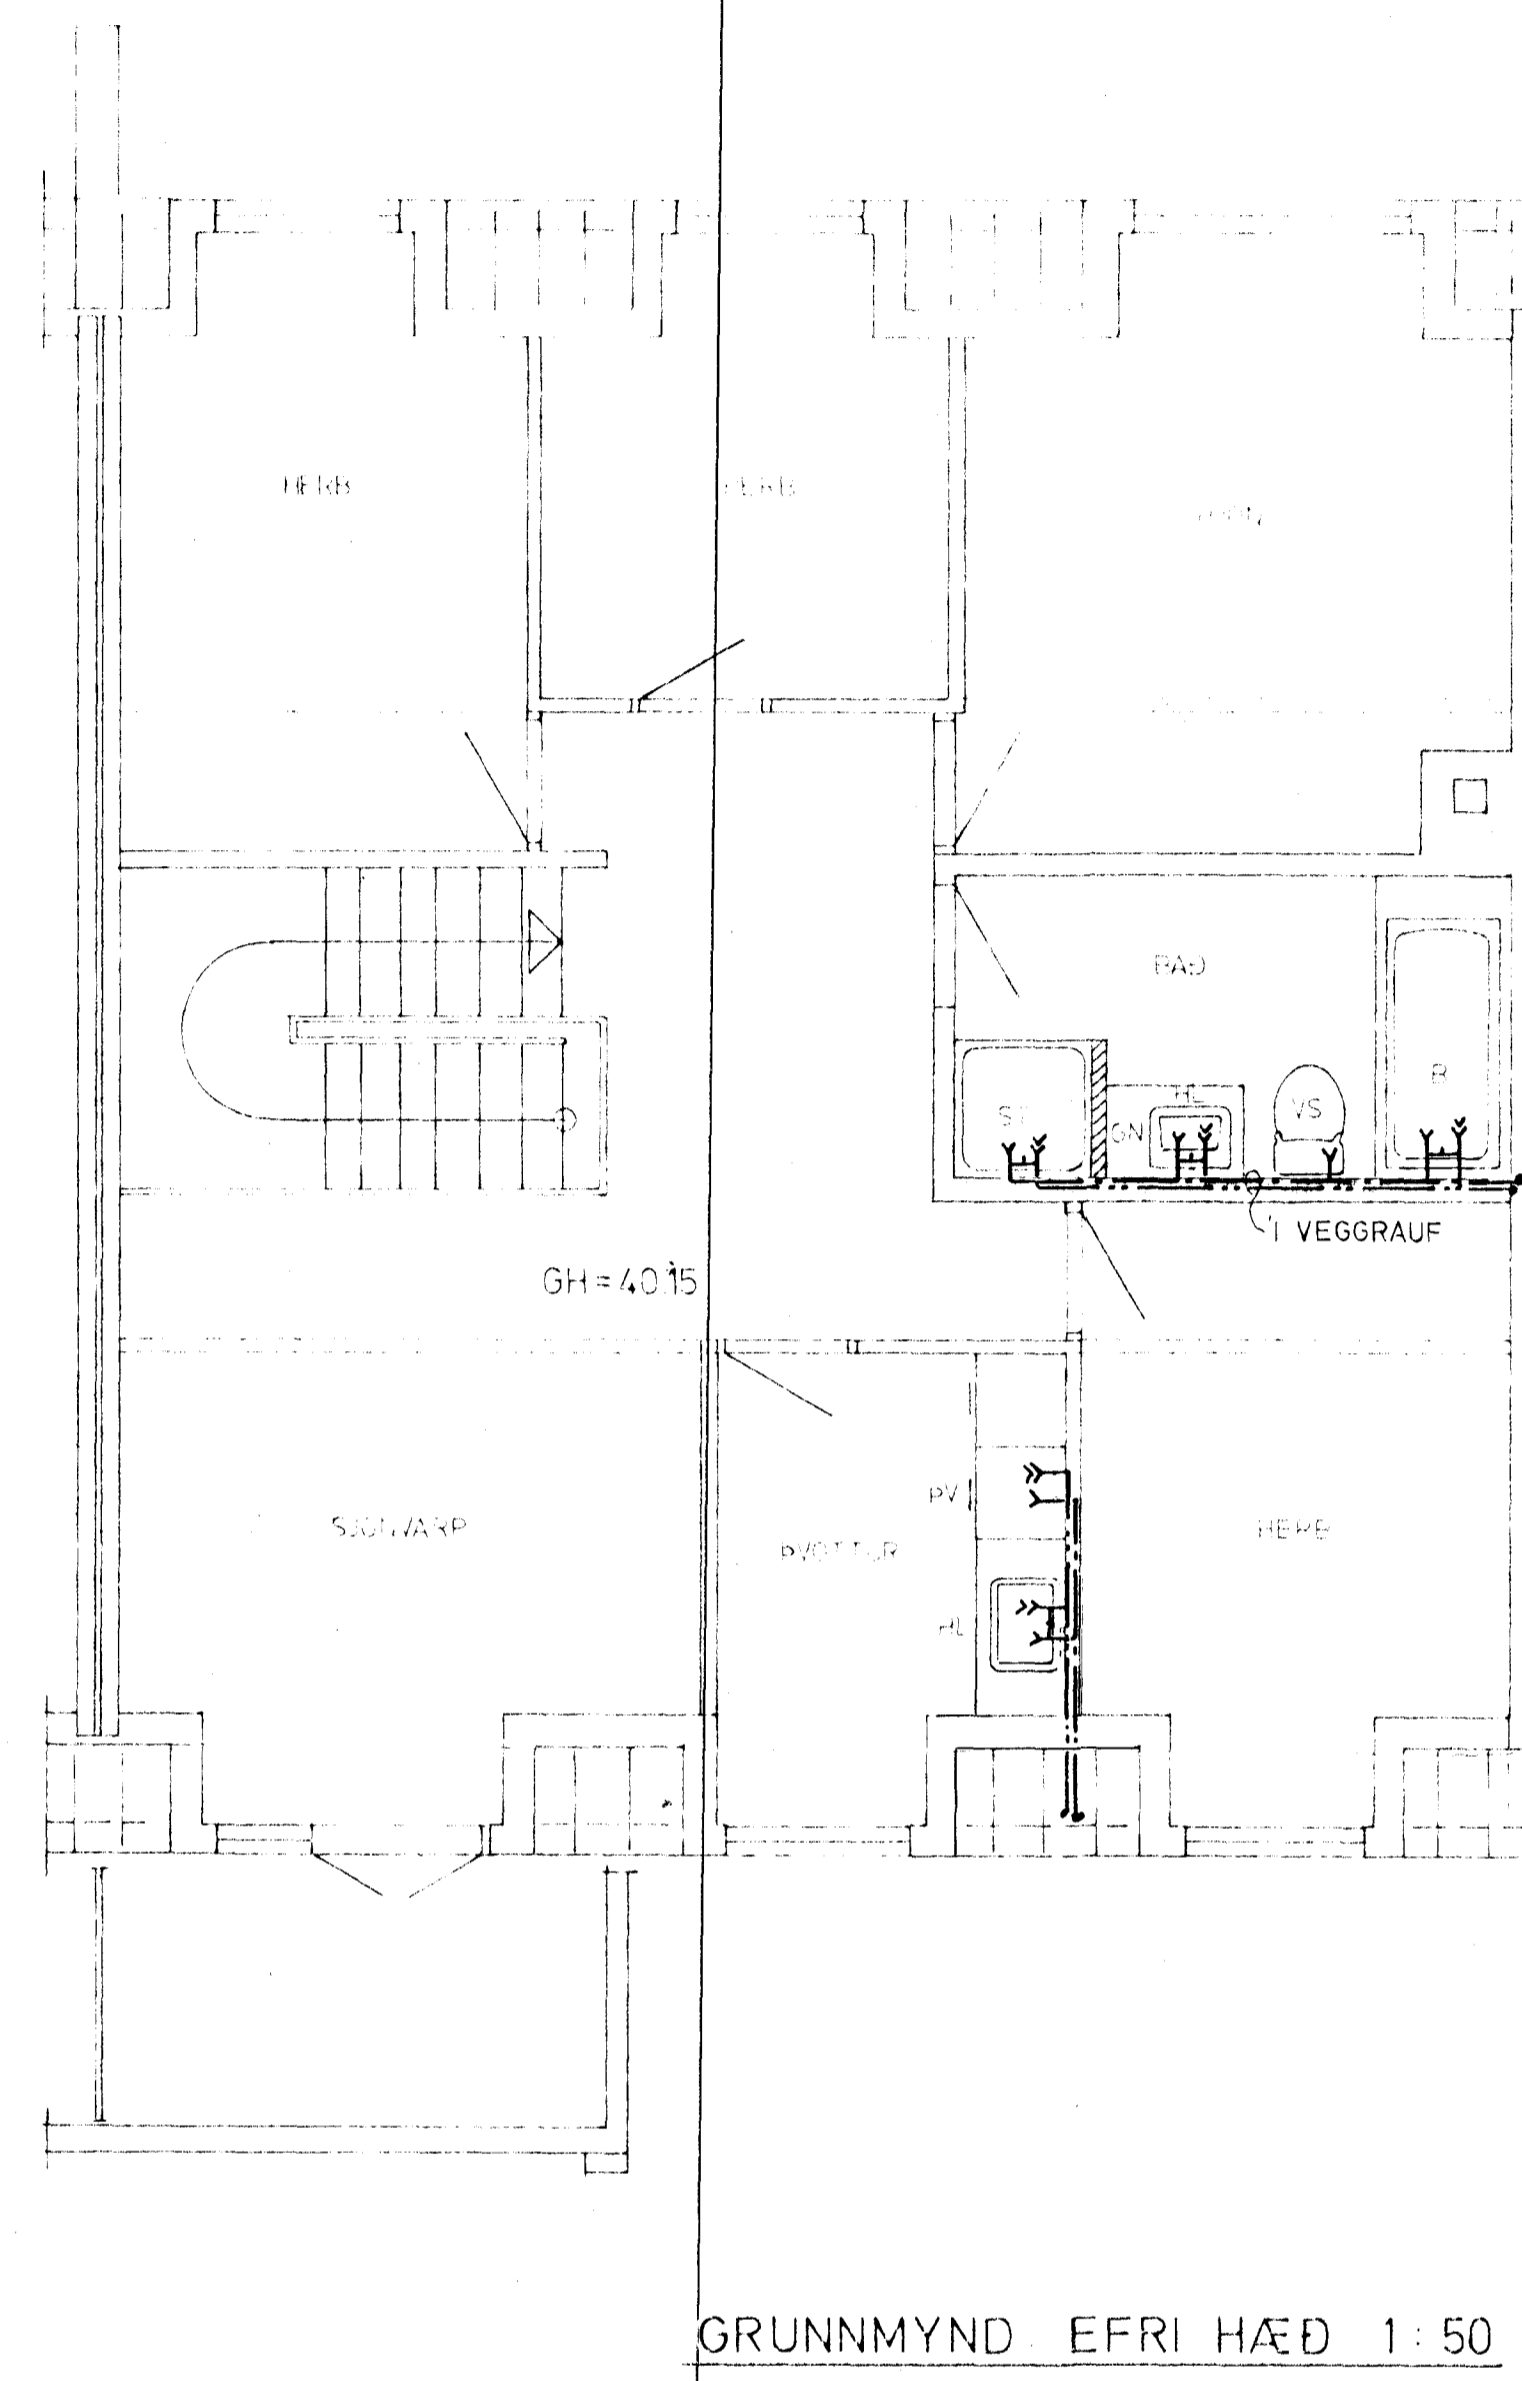

GRUNNMYND JARHÆÐ 1:50

GRUNNMYND EFRI HÆÐ 1:50

AFSTADA 1:500

SKÝRINGAR SJA TEIKNINGU NR. 2.0

| | | | |
|--------------------------------|--------------|------------|----------------|
| STEKKJARHVAMMUR 35, HFJ. | Mælikv. 1:50 | Verk 8301 | Teikn. nr. 2.3 |
| VATNSLÖGN GRUNNMYND OG AFSTADA | Hannað 2/1 | Vörðun 2/1 | Dagur 2/1 |
| ÖSKAR VILDMARKJON, HAFNARFRIÐR | Teiknað 2/1 | Samb. 2/1 | St. nr. 2/1 |
| BRYNJA GURMUNDSDOTTIR | | | |