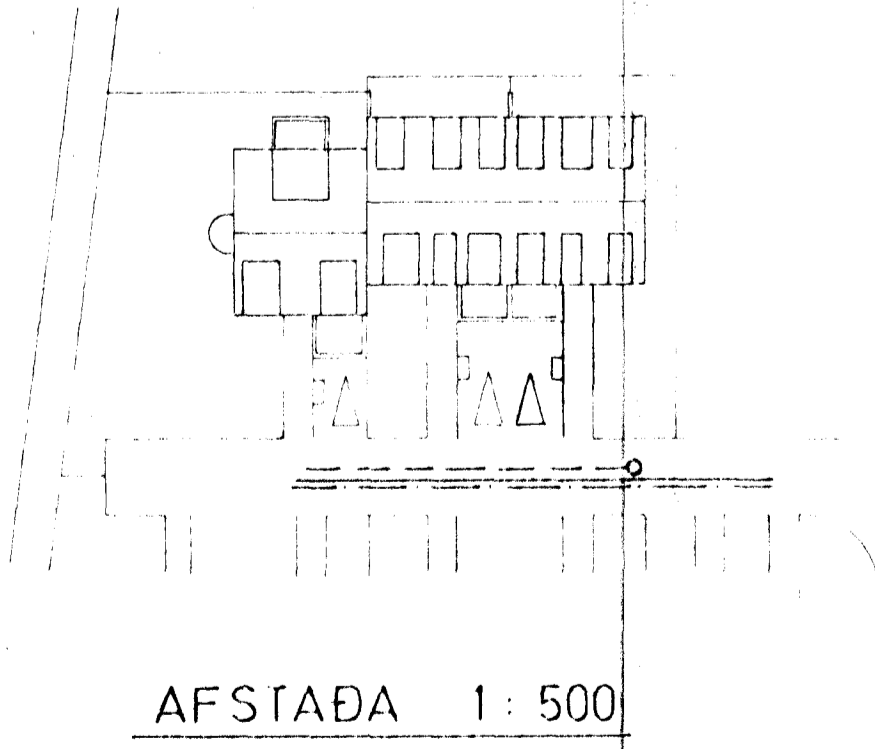

GRUNNMYND JARHÆÐ 1:50

GRUNNMYND EFRI HÆÐ 1:50

AFSTADA 1:500

SKÝRINGAR SJA TEIKNINGU NR. 2.0

| | | | |
|--------------------------------|--------------|------------|----------------|
| STEKKJARHVAMMUR 35, HFJ. | Mælikv. 1:50 | Verk 8301 | Teikn. nr. 2.3 |
| VATNSLÖGN GRUNNMYND OG AFSTADA | Hannað 2/1 | Vörðun 2/1 | Dagur 2/1 |
| ÖSKAR VILDMARKJON, HAFNARFRIÐR | Teiknað 2/1 | Samb. 2/1 | St. nr. 2/1 |
| BRYNJA GURMUNDSDOTTIR | | | |