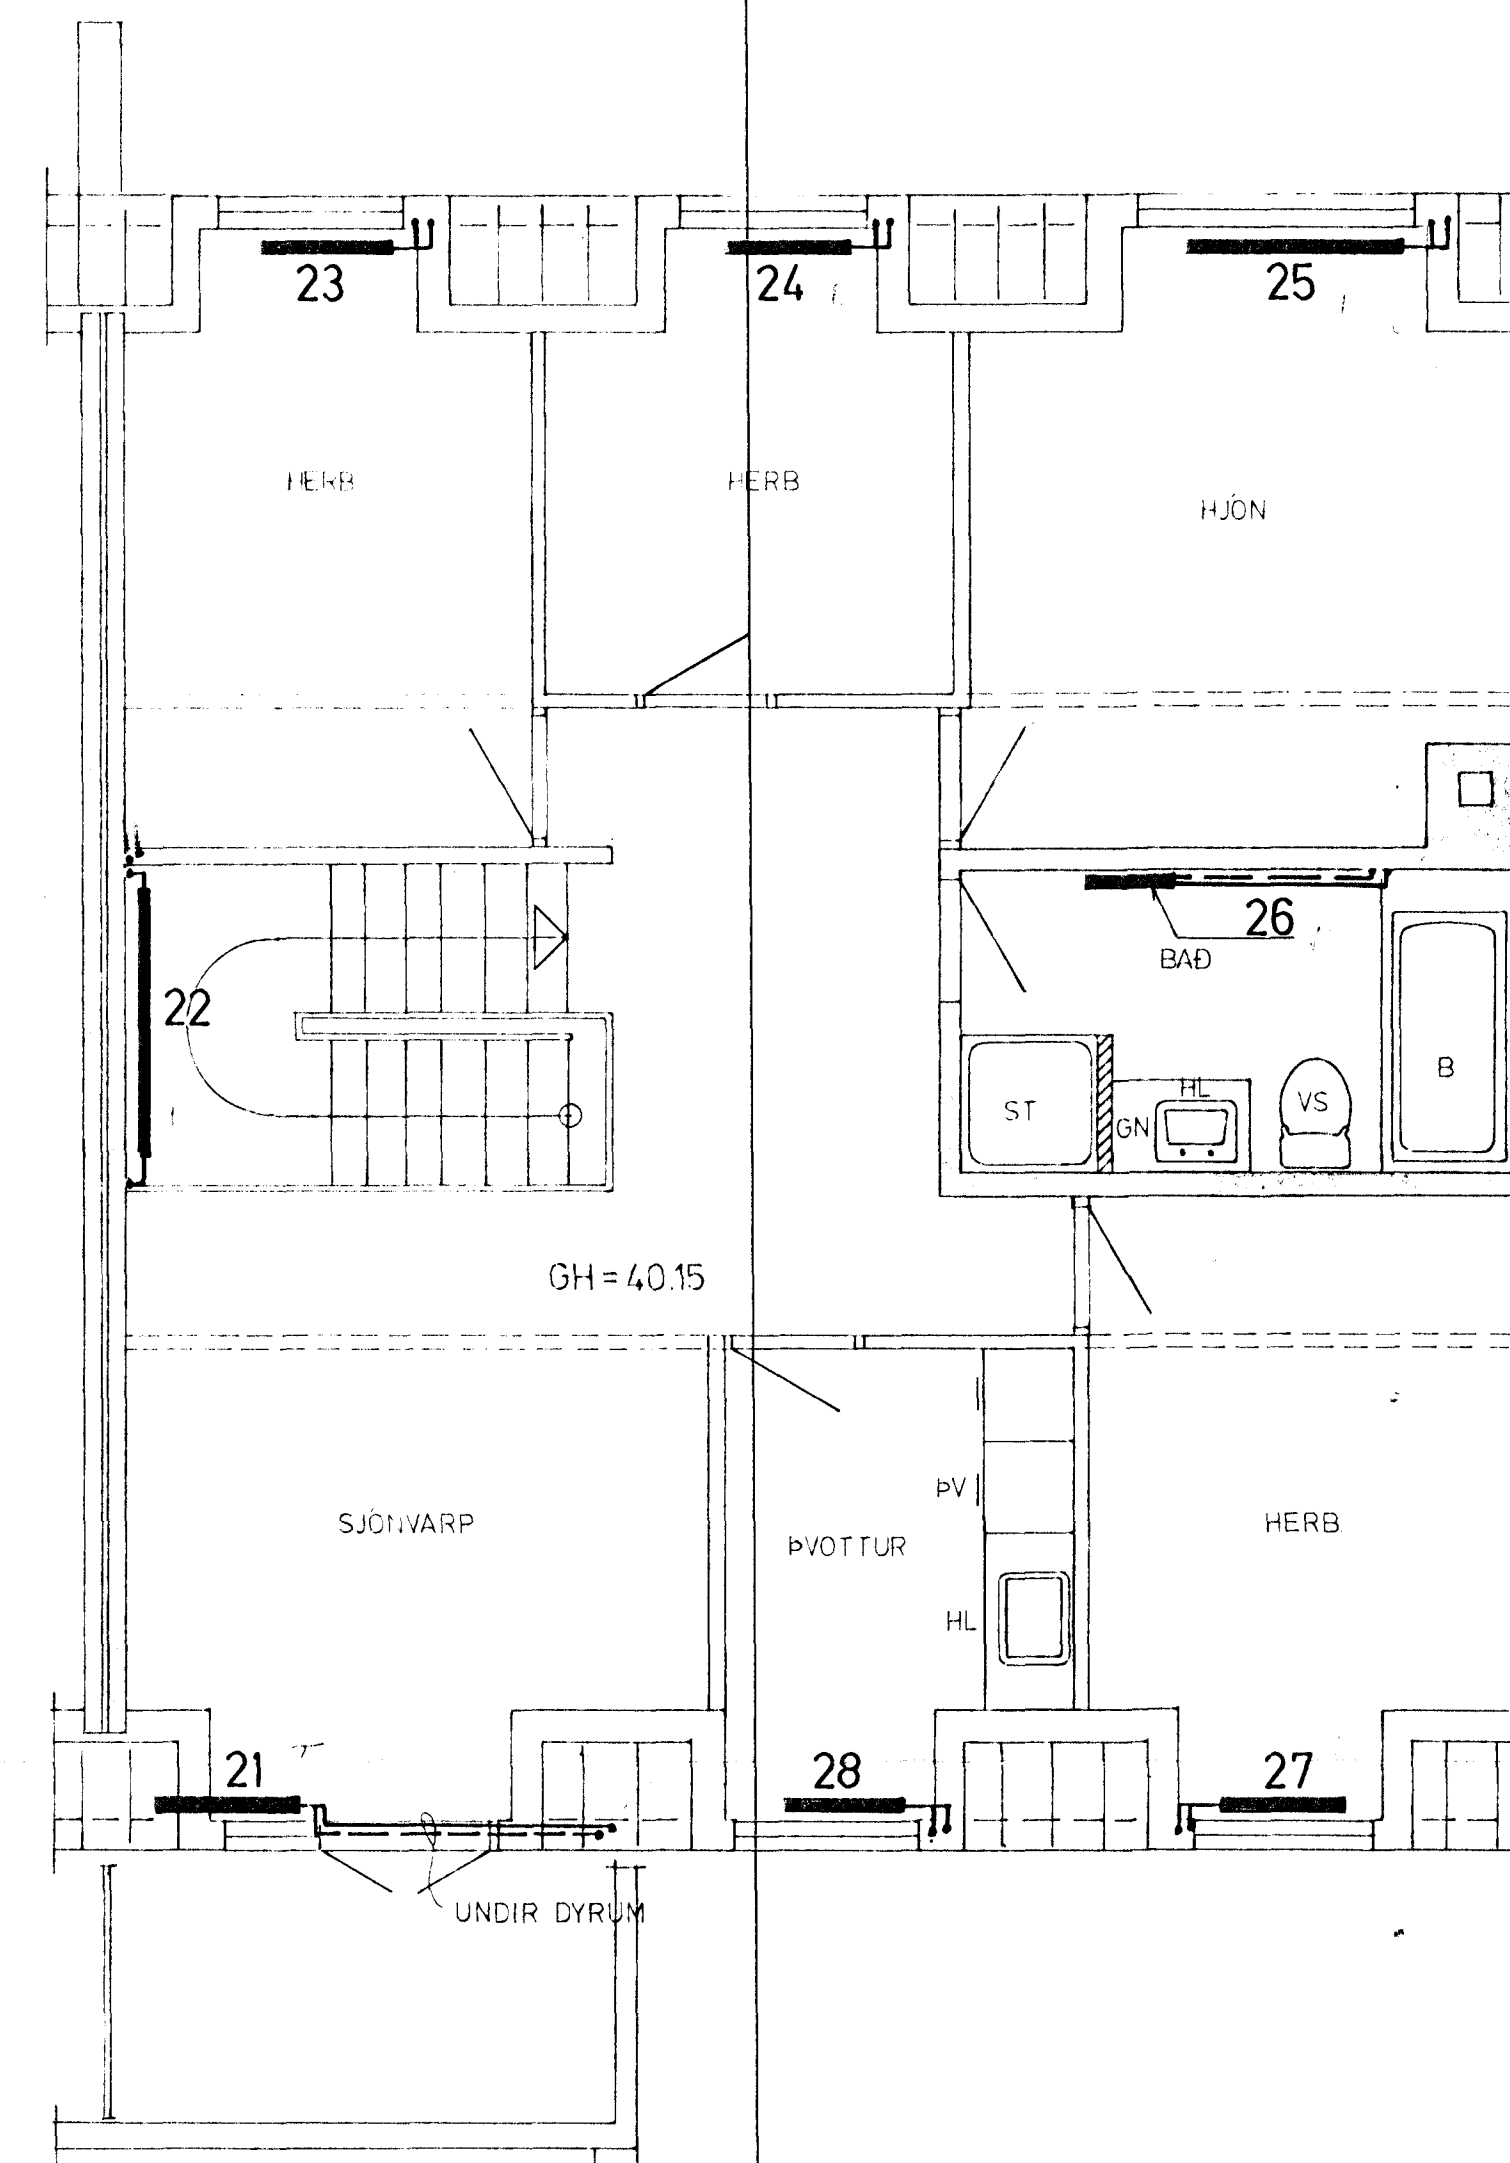

GRUNNMYND JARÐHÆÐ 1:50

GRUNNMYND EFRI HÆÐ 1:50

AFSTADA 1:500

SKÝRINGAR SJÁ TEIKN. NR. 2.0

STEEKJARHVAMMUR 35, HFJ.	Mælkv. 1:50 1:500	Verk 8301	Teikn nr 3.1
HITALÖGN GRUNNMYND OG AFSTADA	Hannað Teiknað	Yfirfarið Samb.	Dags. MÁI '83
ÓSKAR VALDIMARSSON MVEI BRYNJA GUÐMUNDSDÓTTIR MVEI	HAFNARFIRDI SÍMI 54051		