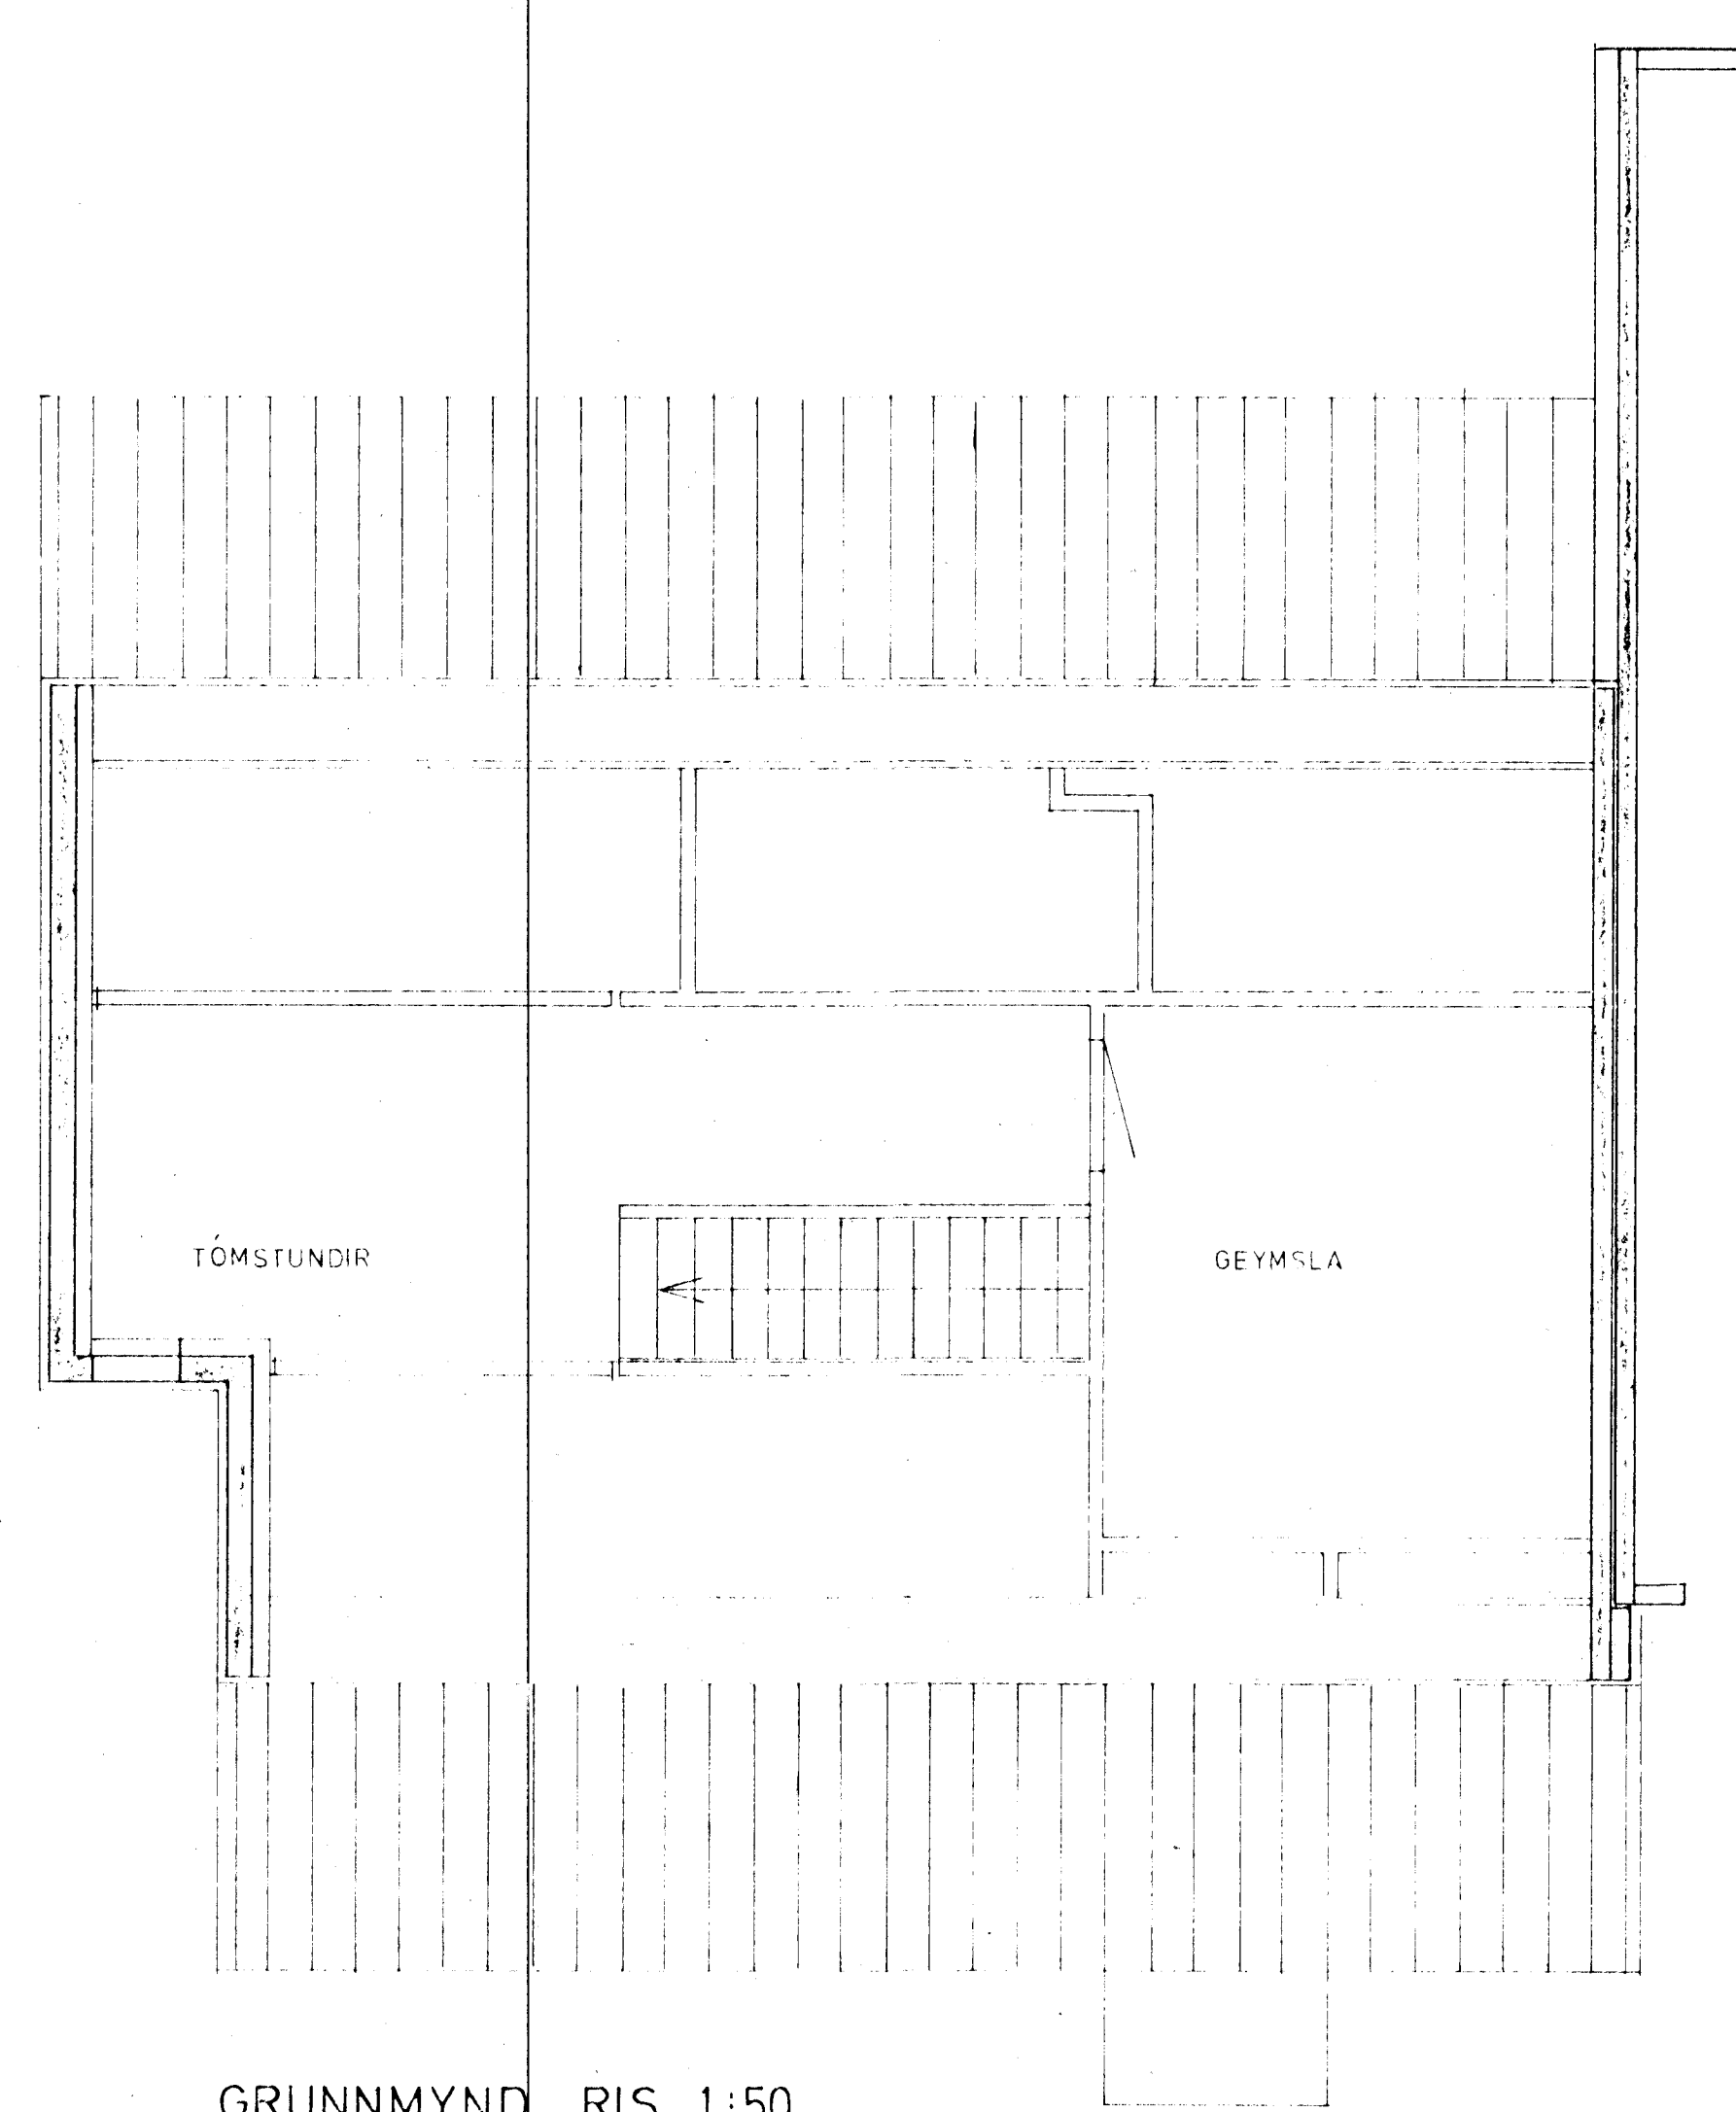

GRUNNMYND 1:50

GRUNNMYND RIS 1:50

AFSTÖÐUMYND 1:500

SKÝRINGAR SJÁ TEIKN NR. 20.

STECKJARHVAMMUR 36, HFJ		Málshk. 1:50 1:500	Ásk. 83015	Teikn. nr. 2.3
VATNSLÖGN — GRUNNMYND		Plannaf. de	Staðn. de	Útg. JÚLÍ, 83
VERKFR/EDIÐJÓNUSTA JOHANNIS G. BERGÞÓRSSONAR h.f.				
HAFNARFIRÐI - SIMAR 53315 GG 50241				