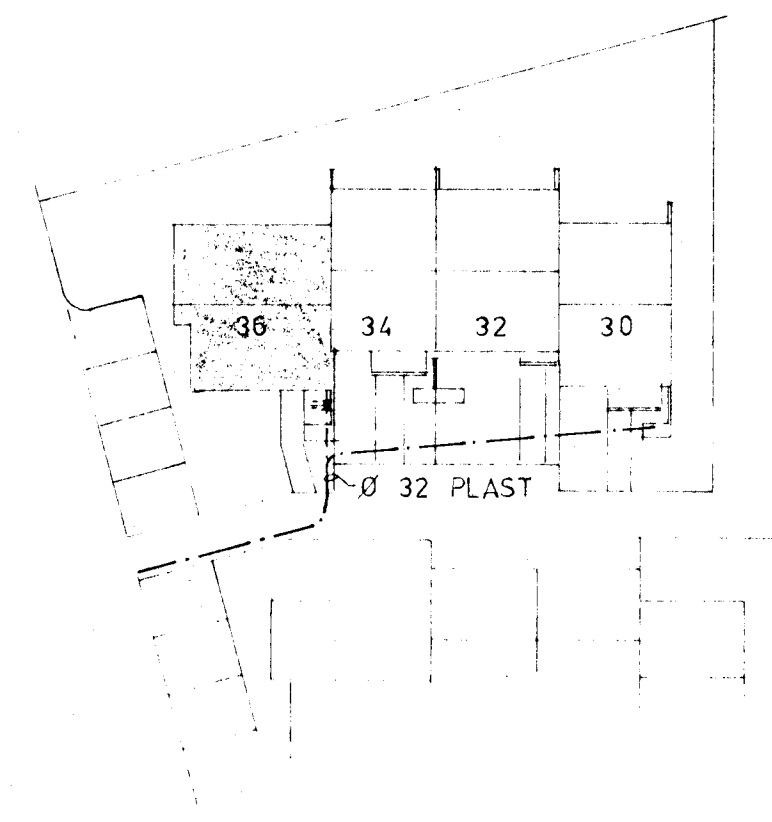

GRUNNMYND 1:50

GRUNNMYND RIS 1:50

AFSTÖÐUMYND 1:500

SKÝRINGAR SJÁ TEIKN NR. 20.

STECKJARHVAMMUR 36, HFJ		Málshk. 1:50 1:500	Ásk. 83015	Teikn. nr. 2.3
VATNSLÖGN — GRUNNMYND		Plannaf. de	Staðn. de	Útg. JÚLÍ, 83
VERKFR/EDIÐJÓNUSTA JOHANNIS G. BERGÞÓRSSONAR h.f.				
HAFNARFIRÐI - SIMAR 53315 GG 50241				