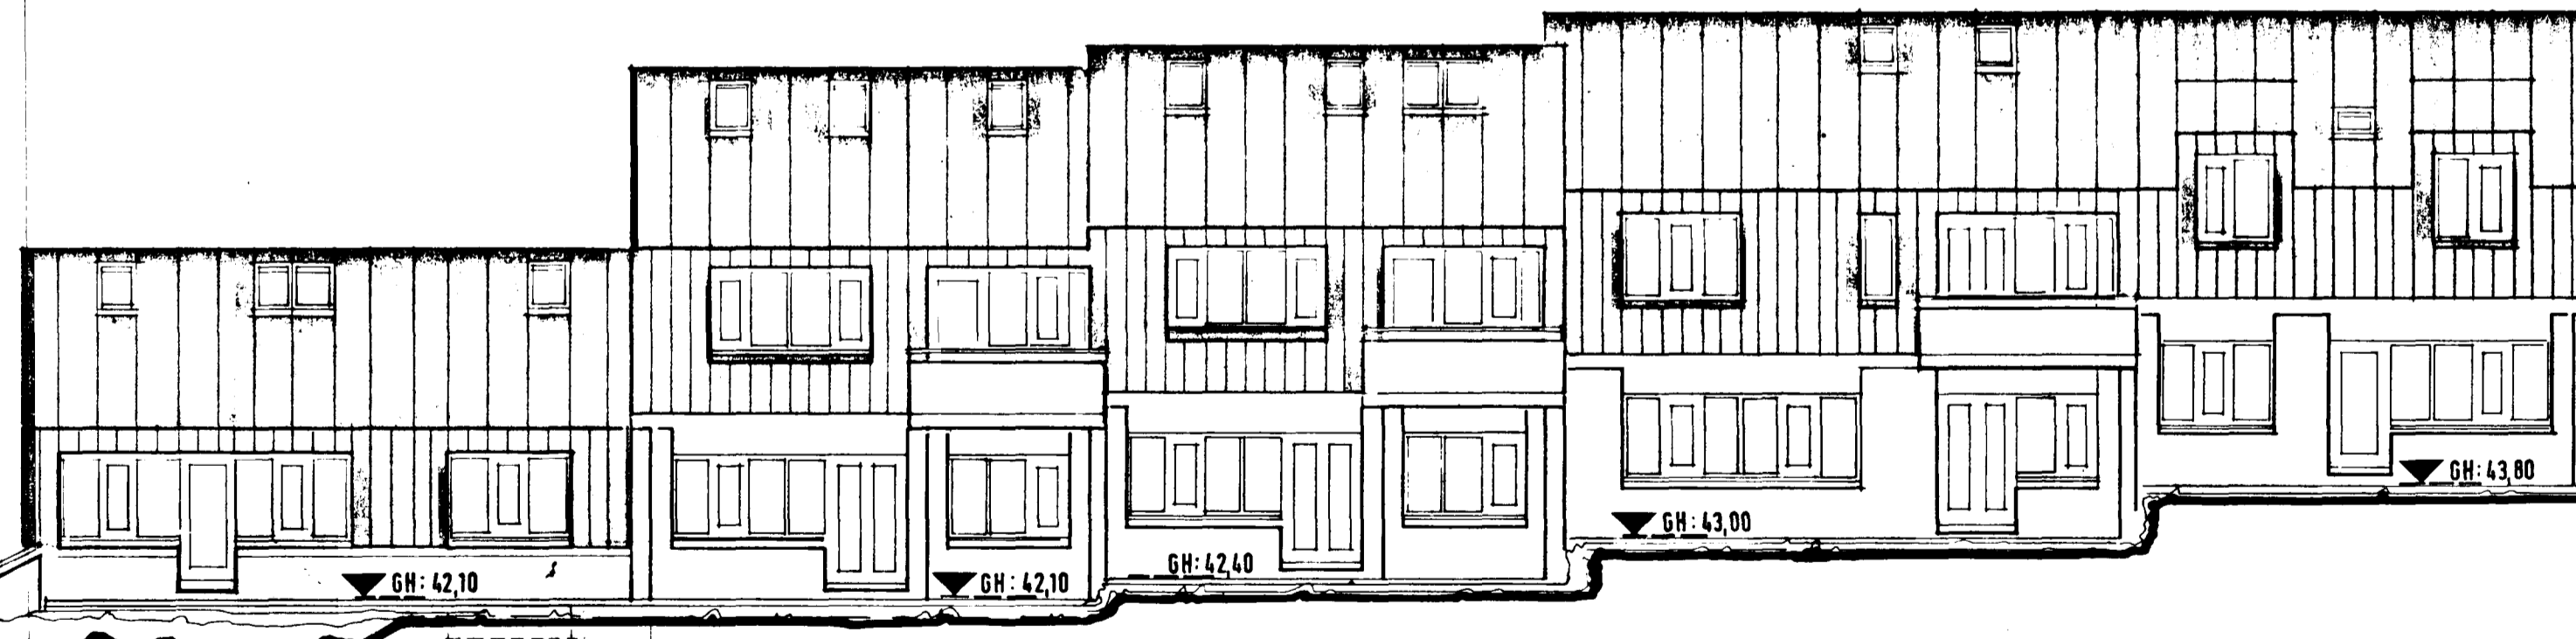

8290-0380-01  
 27.10.82  
 BYGGINGARFRÖÐ  
 I HAFNARFIRÐI  
 2. g.

NORÐURHLÍÐ

- 8290-0380-01 Bilg
- 02 38
- 03 40
- 04 42
- 05 44
- 06 46

SÚÐURHLÍÐ

<b>TEIKNISTOFA</b> GYLFI GUÐJÓNSSON INGIMUNDUR SVEINSSON ARKITEKTAR FAÍ DSA <small>SKÓLAVORDUSTÍG 3, 101 FVK, SÍMAR 28740 OG 14990</small>		STEKJARHVAMMUR 38-46, Hafnarfirði VERK 82-105 BLAD <b>105</b>	
HANNAÐ KVARDI GY, IS 1:100	TEIKNAD HK 1982-06	REYKJAVÍK BREYTT	Útlitsmyndir 