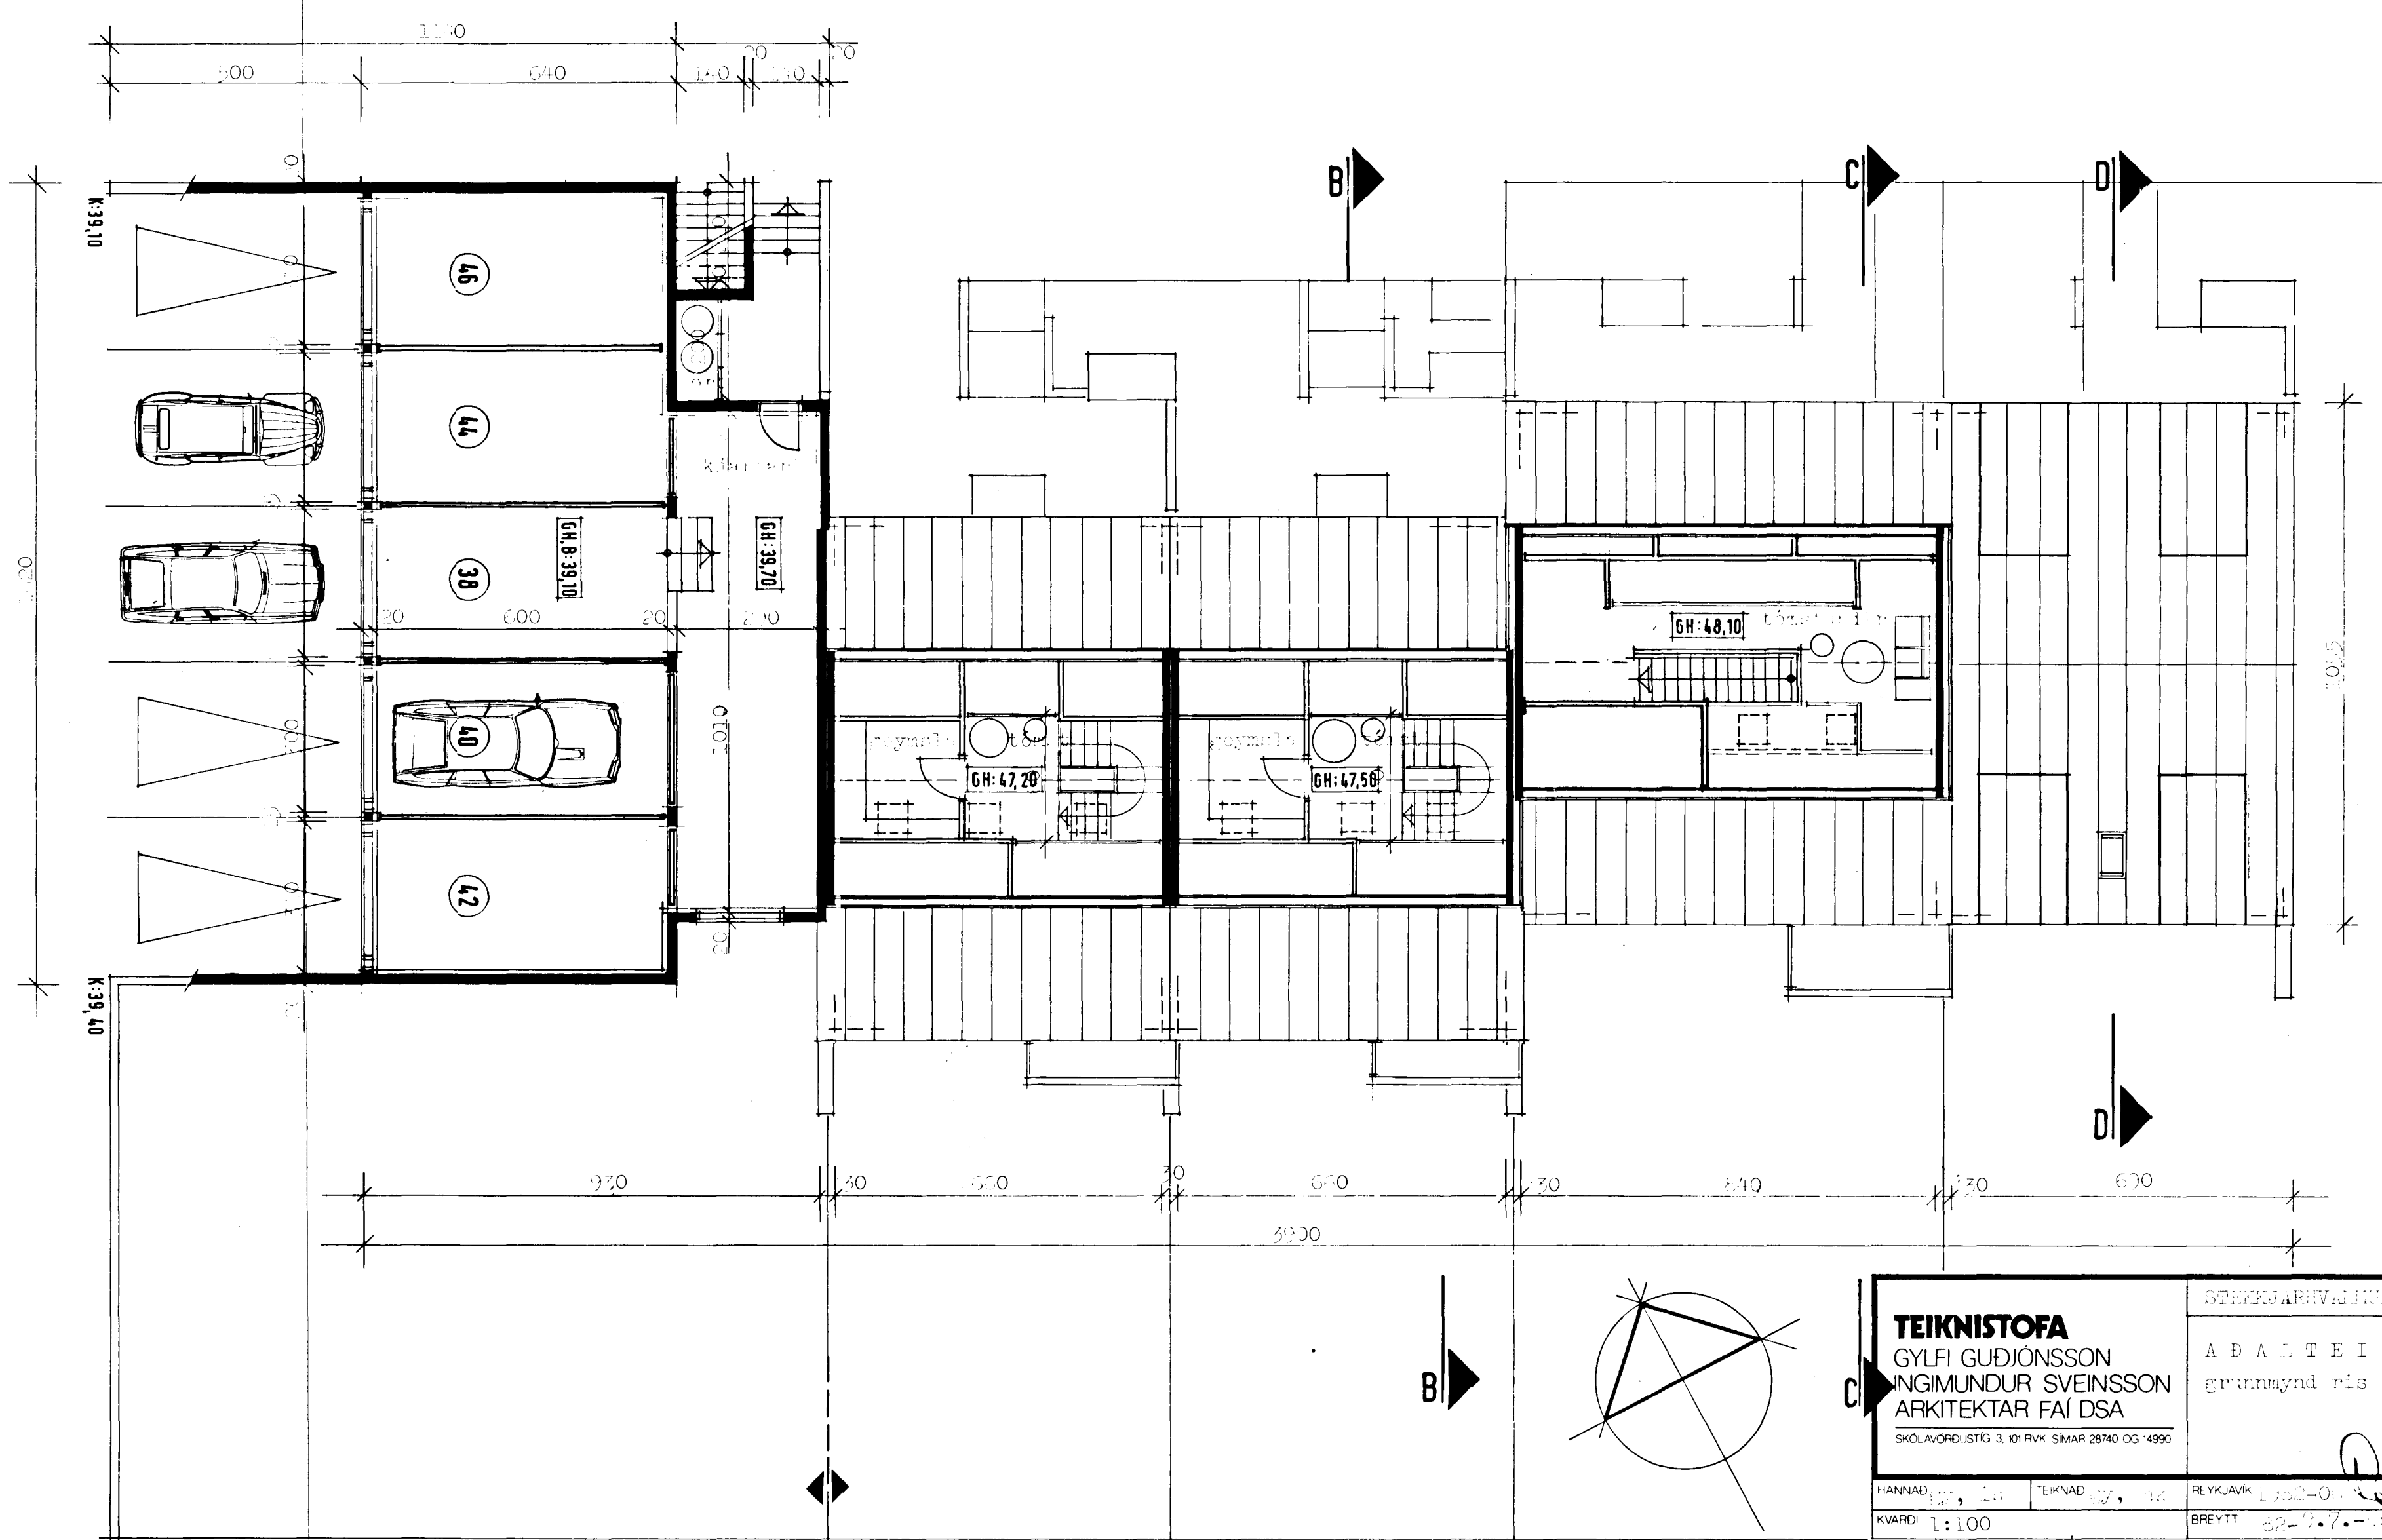

Semþykkt á fundi bygginga-  
 nefndar þ. 27/10 1982  
 BYGGINGAVALDISSMÁÐGÆTNI  
 Í HAFNARBÍÐI

<b>TEIKNISTOFA</b> GYLFI GUÐJÓNSSON INGIMUNDUR SVEINSSON ARKITEKTAR FAÍ DSA <small>SKÓLAVORDUSTÍG 3, 101 RVK SIMAR 26740 OG 14990</small>		STREKJARHVAÐJÖRK 2a - 4, Hafnarflétt VERK 82-105 BLAD 103	
HANNAÐ 1982, 11	TEIKNAD 1982, 12	REYKJAVIK 1002-01	REYKJAVIK 1002-01
KVARDI 1:100	BREYTT 82-9.7.-11	<i>[Signature]</i>	