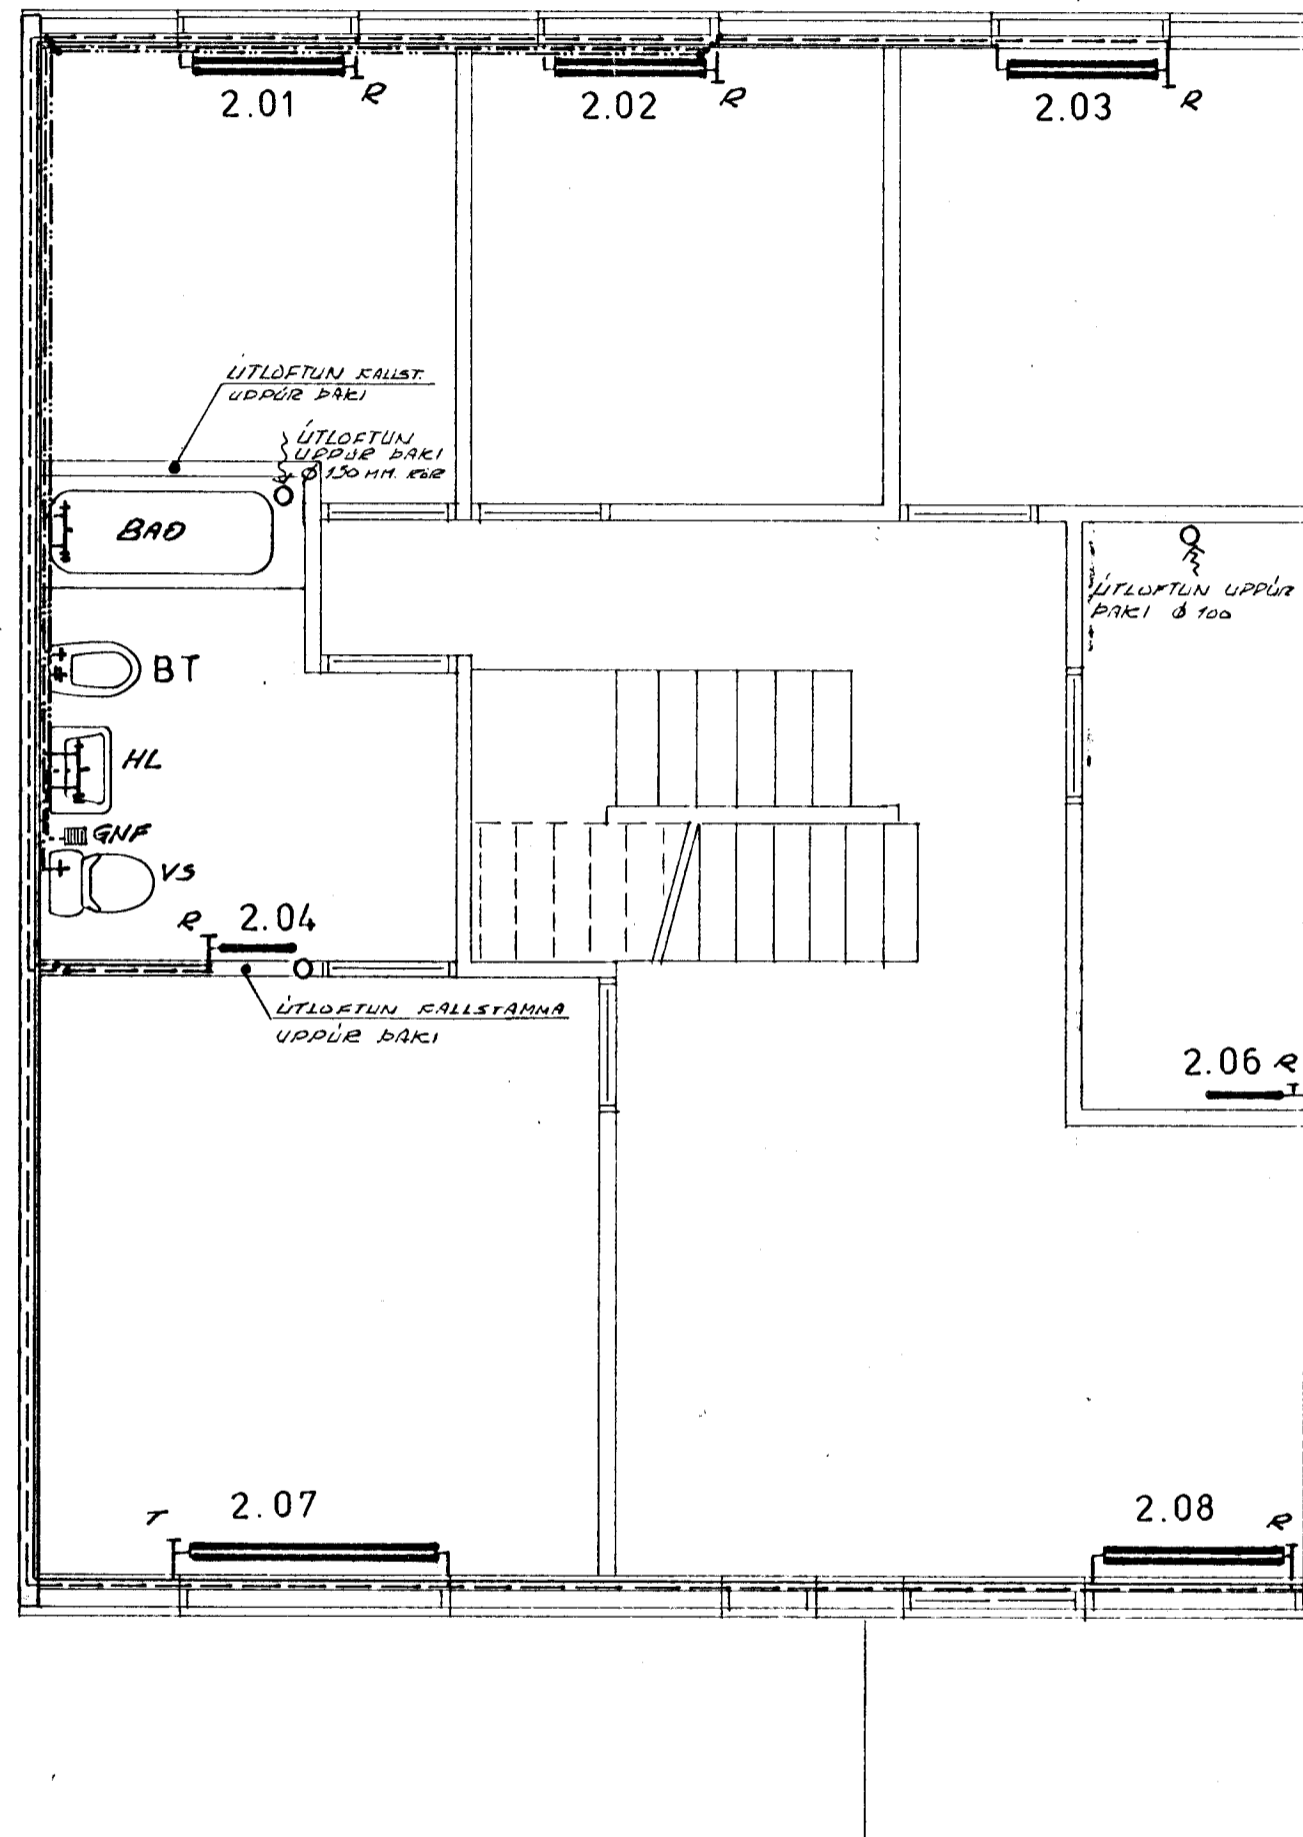

GRUNNMYND JARÐHÆÐAR, 1:50

GRUNNMYND 2. HÆÐAR, 1:50

GRUNNMYND, RIS 1:50

BREYTT 2/12 '83 JLS.

<b>FORSJÁ</b> Verkfræðistofa Skólavörðustíg 3 Reykjavík S: 24090 N.nr: 2367-5374	STEKKJARHVAMMUR 44, H.	
	OFNA - OG NEYSLUVATNS-	2.03
	LAGNIR	
	GRUNNMYNDIR	
H. JLS	T. JLS	D. OKT. '82
K. 1:50		