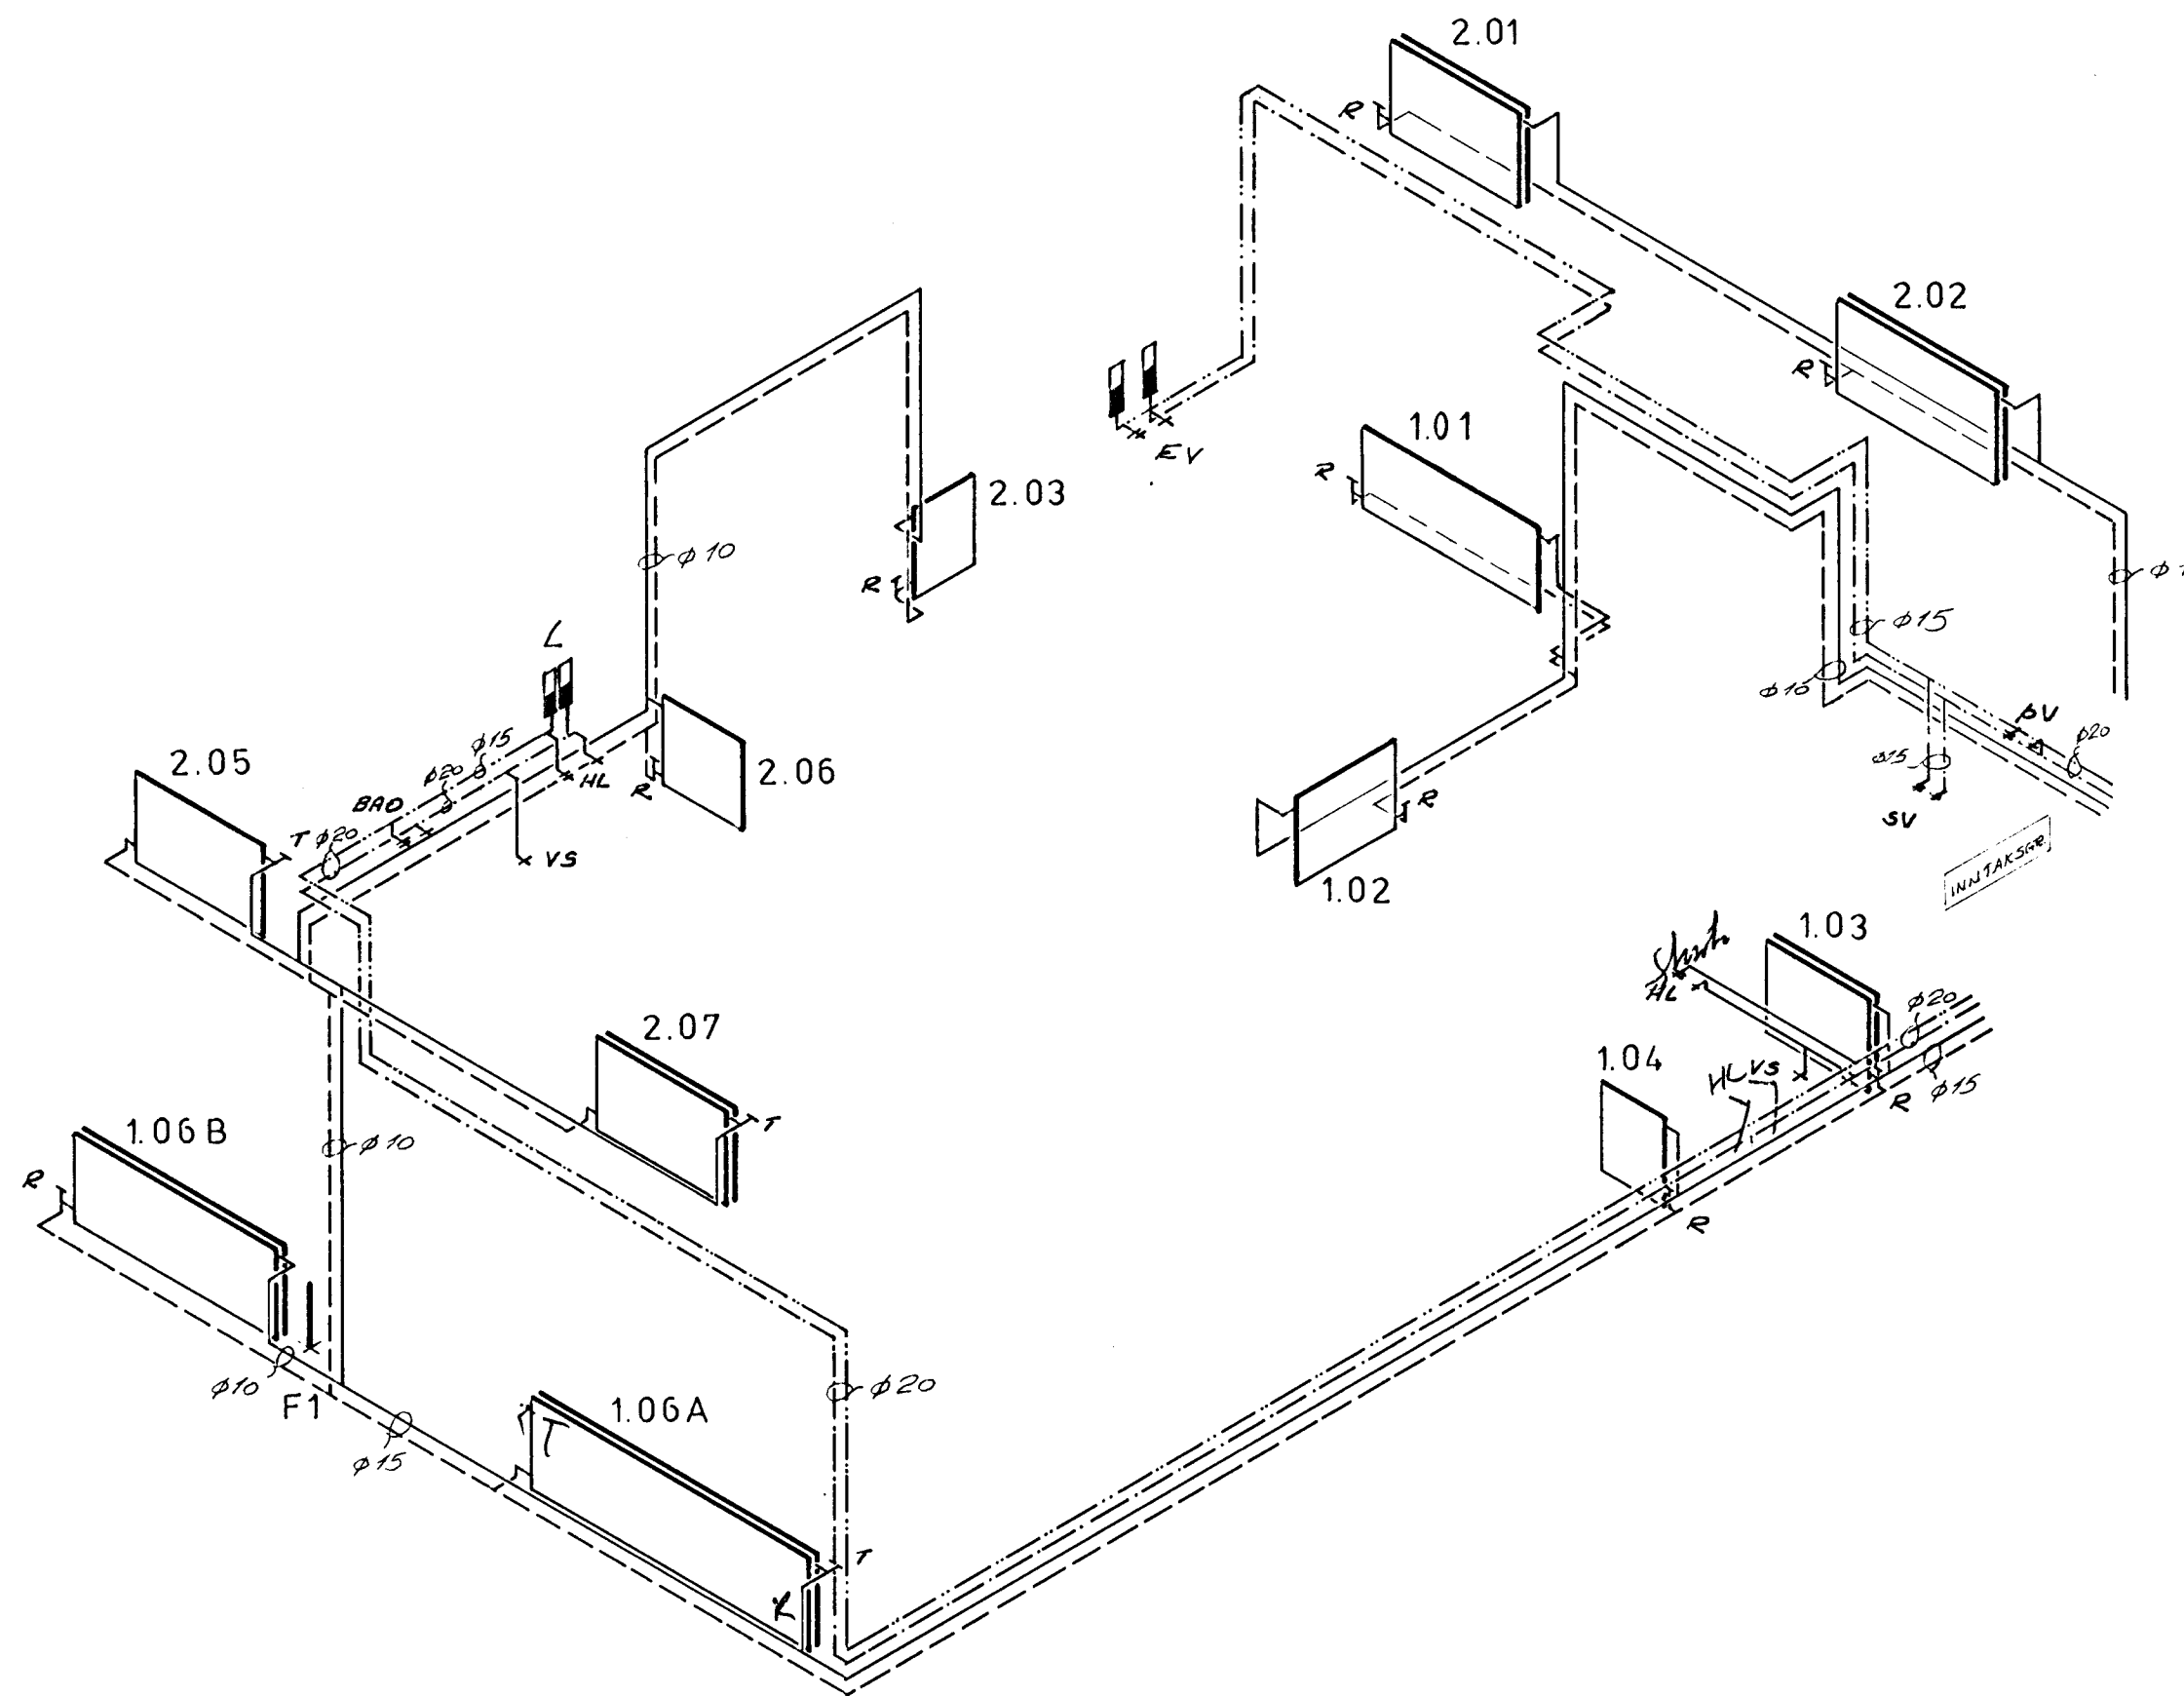

OFNA - OG NEYSLUVATNSLAGNIR, 1:50

FRÁRENNSLI, 1:50

LOFTPÚÐAR SKULU VERA 30 CM. LANGIR OG Ø 25 MM.  
OFNASKRÁ ER Á TEIKN. 2.05

ÞREYTT 07.06.83 JLS.

<b>FORSJÁ</b> Verkfræðistofa Skólavörðustíg 3 Reykjavík Sí: 24090 Nn: 2367-5374	STEKKJARHVAMMUR 46, H.	2.04
	OFNA, NEYSLU - OG FRÁRENNSLISLAGNIR KERFISMYND	
H. JLS	T. JLS	D. OKT. '82
K. 1:50		<i>[Signature]</i>