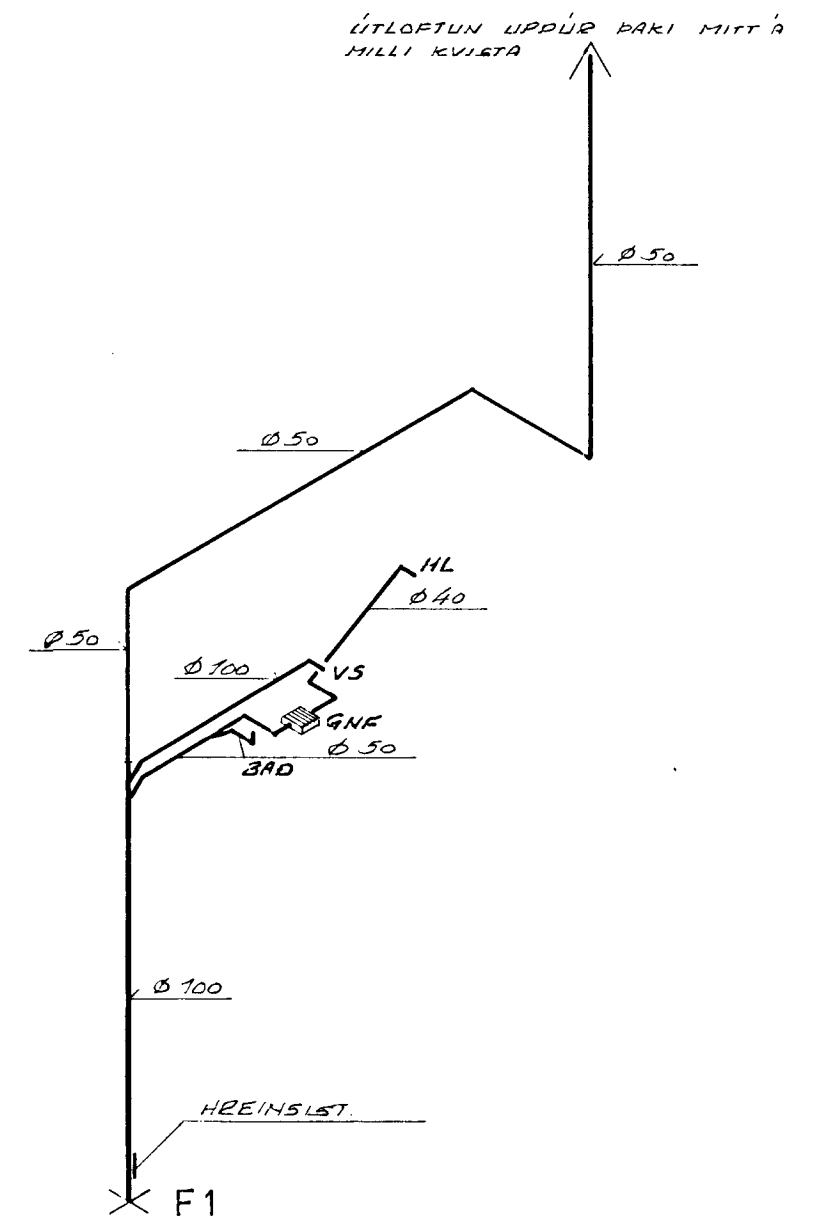

OFNA - OG NEYSLUVATNSLAGNIR, 1:50

FRÁRENNSLI, 1:50

LOFTPÚÐAR SKULU VERA 30 CM. LANGIR OG Ø 25 MM.  
OFNASKRÁ ER Á TEIKN. 2.05

ÞREYTT 07.06.83 JLS.

<b>FORSJÁ</b> Verkfræðistofa Skólavörðustíg 3 Reykjavík Sí: 24090 Nn: 2367-5374	STEKKJARHVAMMUR 46, H.	2.04
	OFNA, NEYSLU - OG FRÁRENNSLISLAGNIR KERFISMYND	
H. JLS	T. JLS	D. OKT. '82
K. 1:50		<i>[Signature]</i>