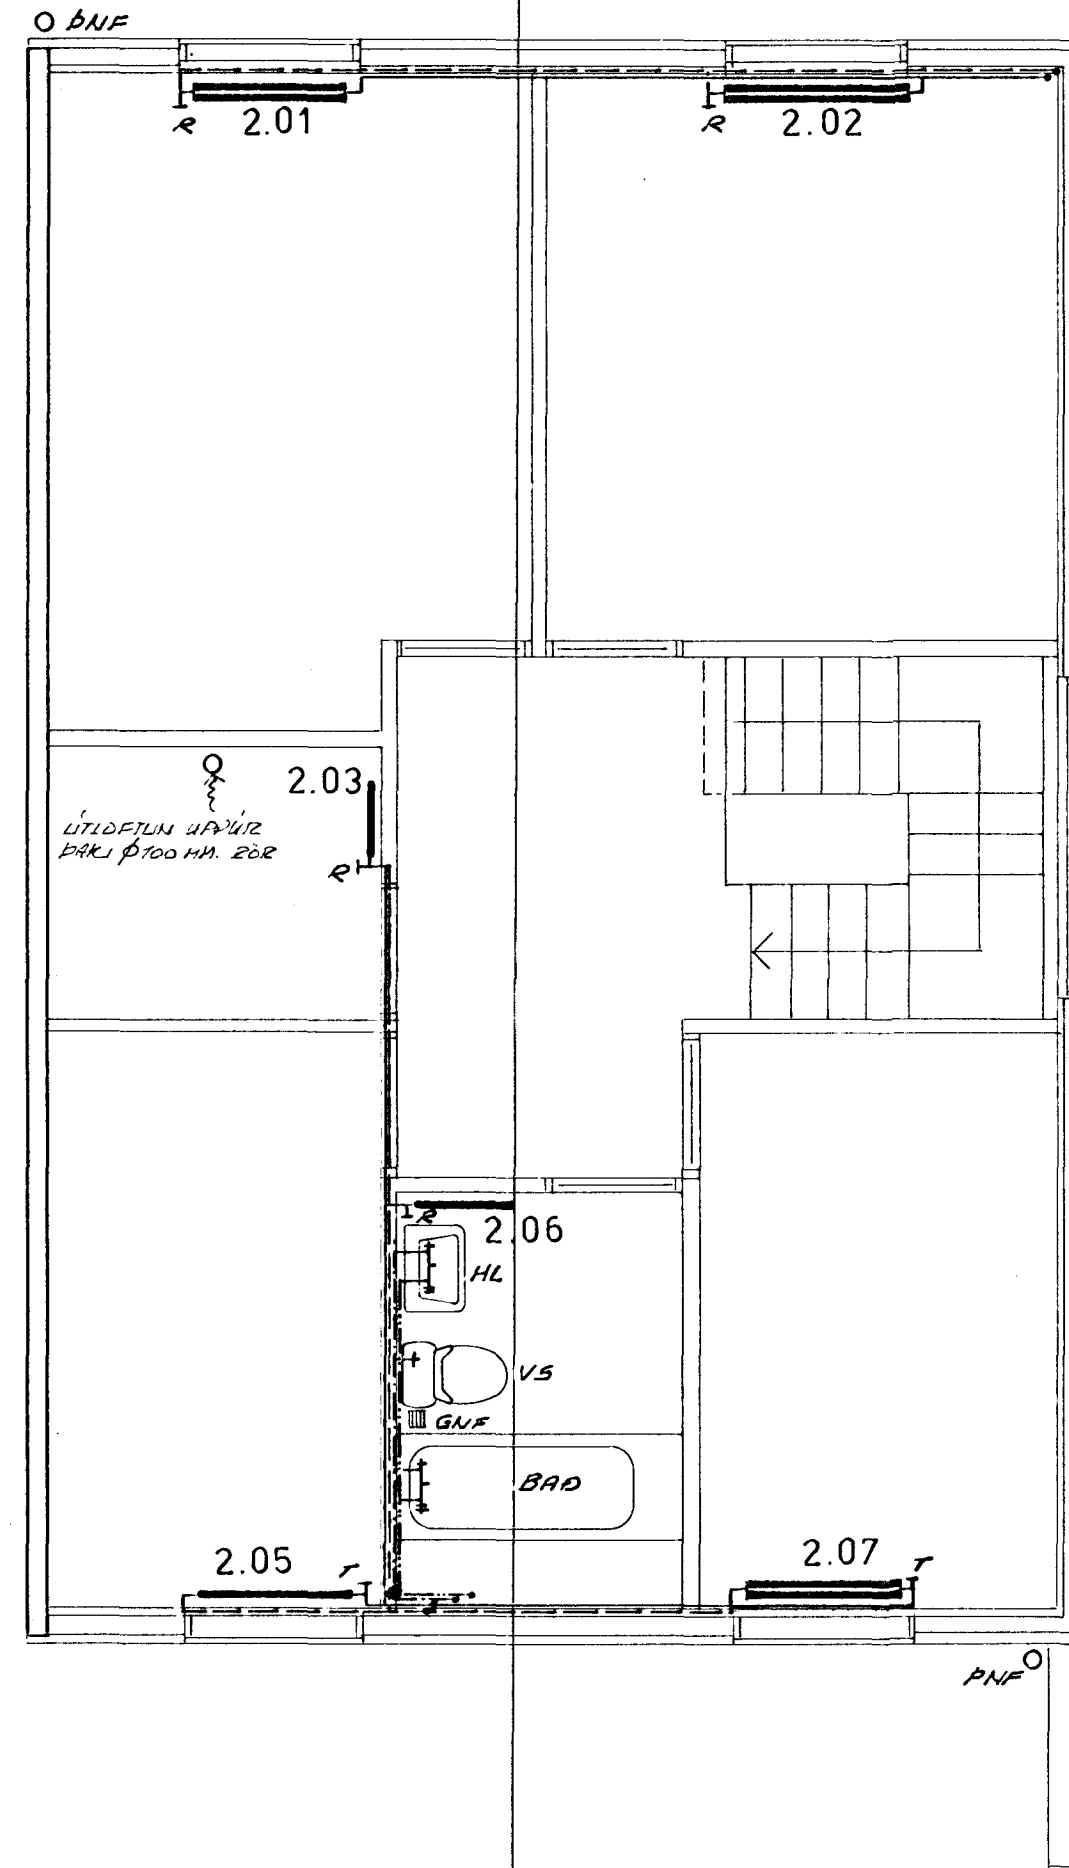

GRUNNMYND JARÐHÆÐAR, 1:50

GRUNNMYND 2. HÆÐAR, 1:50

BREYTT 07.06.83 JLS

FORSJÁ Verkfræðistofa Skólavörðustíg 3 Reykjavík S: 24090 Nnr: 2367-5374	STEKKJARHVAMMUR 46, H.	
	OFNA- OG NEYSLUVATNS-	2.03
	LAGNIR.	
	GRUNNMYNDIR	
H. JLS	T. JLS	D. OKT. '82
K. 1:50		