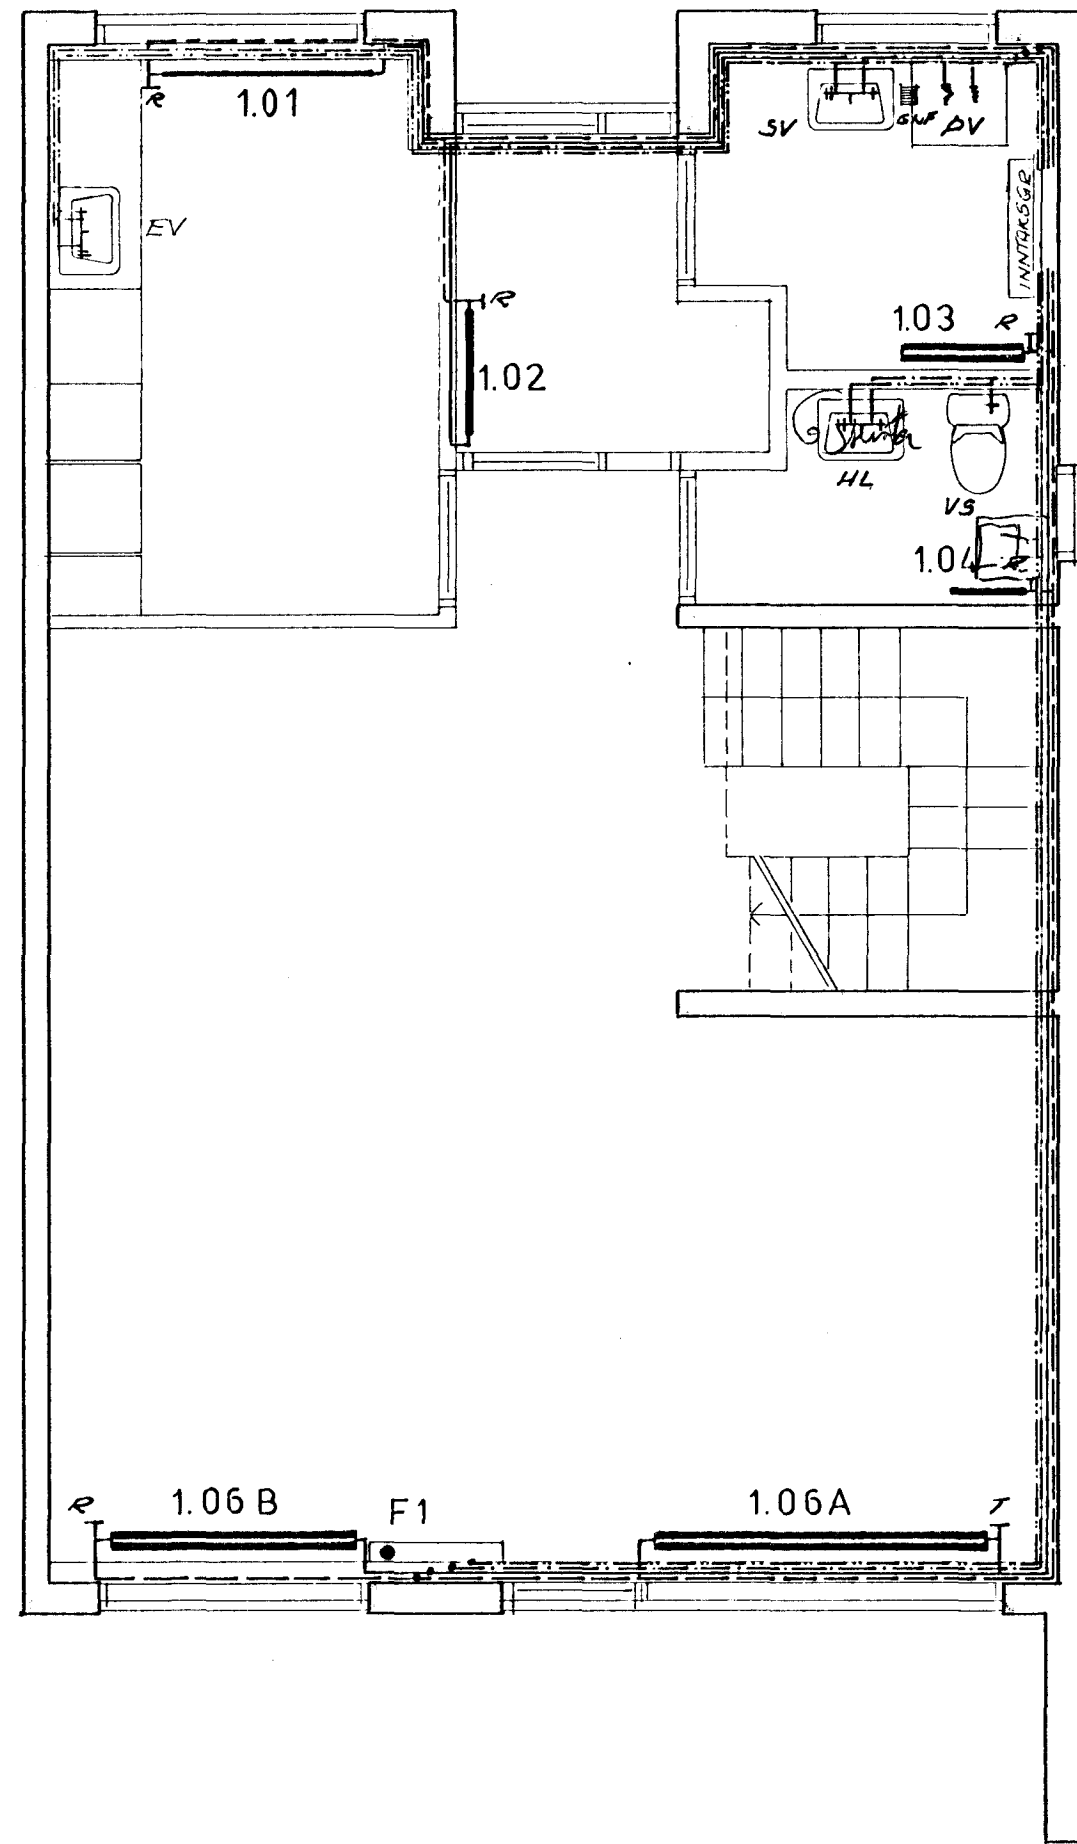

GRUNNMYND JARÐHÆÐAR, 1:50

GRUNNMYND 2. HÆÐAR, 1:50

BREYTT 07.06.83 JLS

FORSJÁ Verkfræðistofa Skólavörðustíg 3 Reykjavík S: 24090 Nnr: 2367-5374	STEKKJARHVAMMUR 46, H.	
	OFNA- OG NEYSLUVATNS-	2.03
	LAGNIR.	
	GRUNNMYNDIR	
H. JLS	T. JLS	D. OKT. '82
K. 1:50		