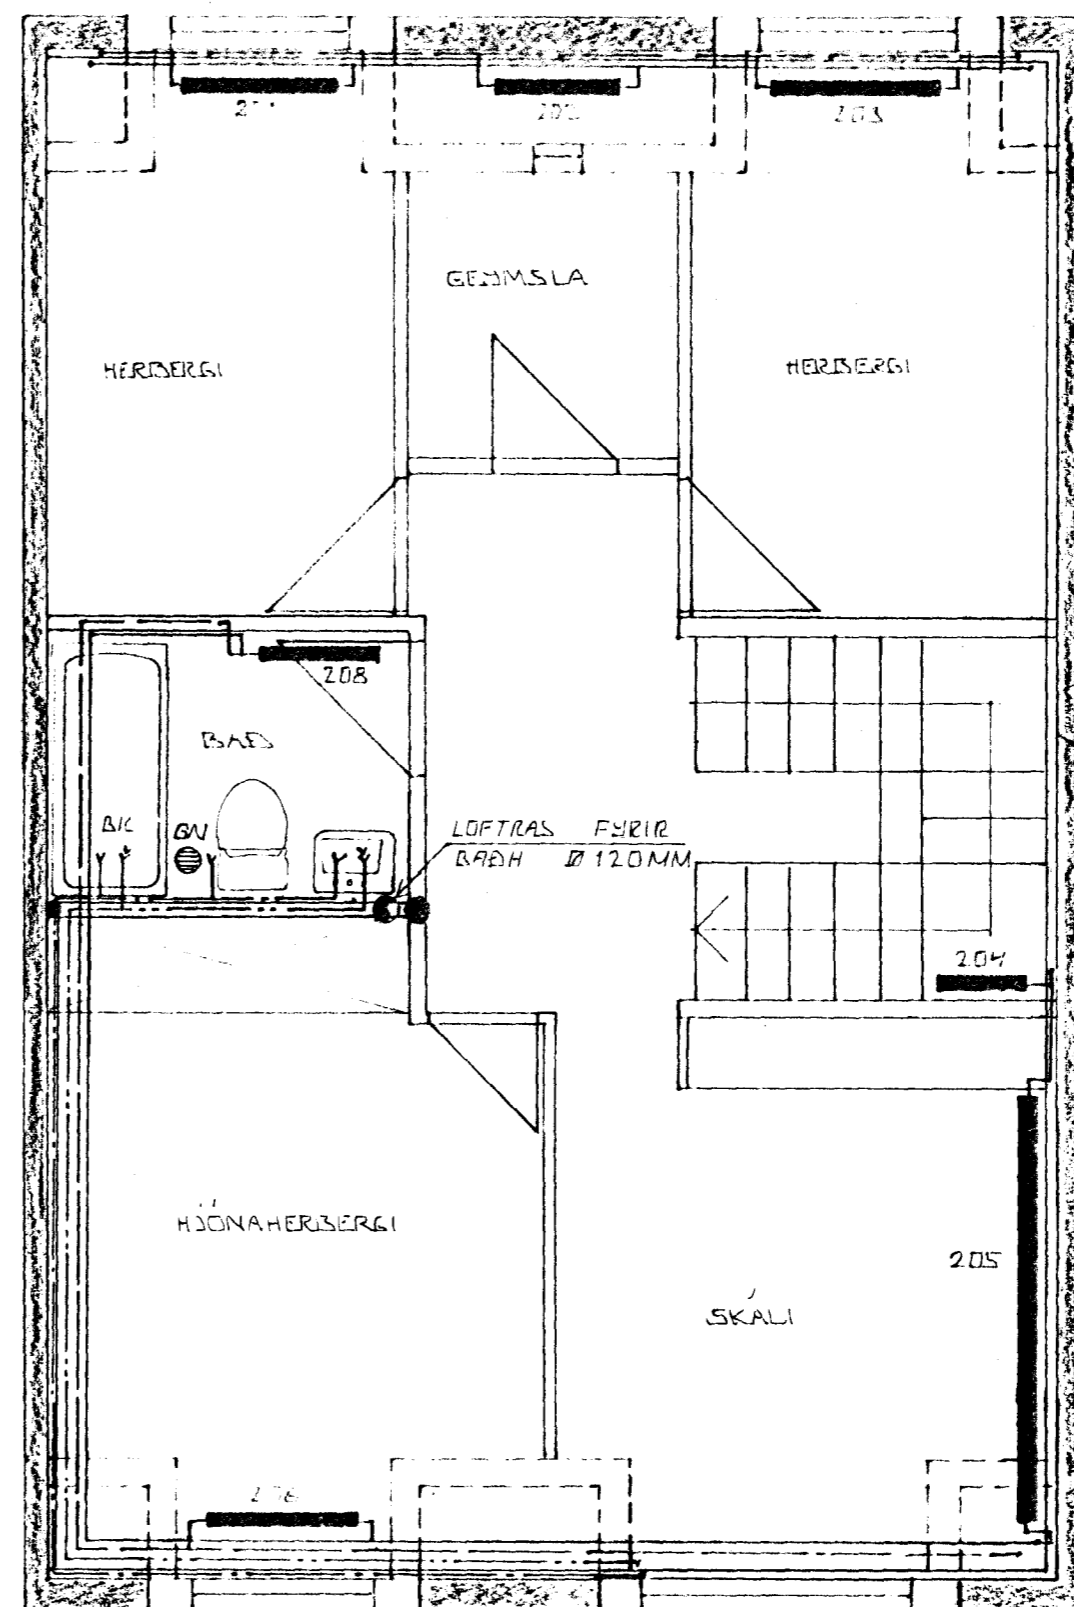

GRUNNMYND ~1:50  
JARDHÆD

MÆLAGLIND  
H. TAVELTU

GRUNNMYND ~1:50  
RISHÆD

SKÝRINGAR.

ALMENNAR SKÝRINGAR SÁ ÁL NR. 2-06  
ÖLL VINNA OG ALLT EFNÍ SKAL VERA  
SÍKV. GILDANDI STÖÐLUM OG REGLUGERÐUM.  
GÖLFNÆÐURFALL Á V.S. SKAL HAFA  
GÖLFNUMSTREYMI FRÁ HANDLAUG.  
GÖLFNÆÐURFALL Í VÖTTAÐ SKAL HAFA  
GÖLFNUMSTREYMI FRÁ VÖTTAÐ OG SIGLVAÐI.  
GÖLFNÆÐURFALL Á BAÐI SKAL HAFA  
GÖLFNUMSTREYMI FRÁ HANDLAUG.