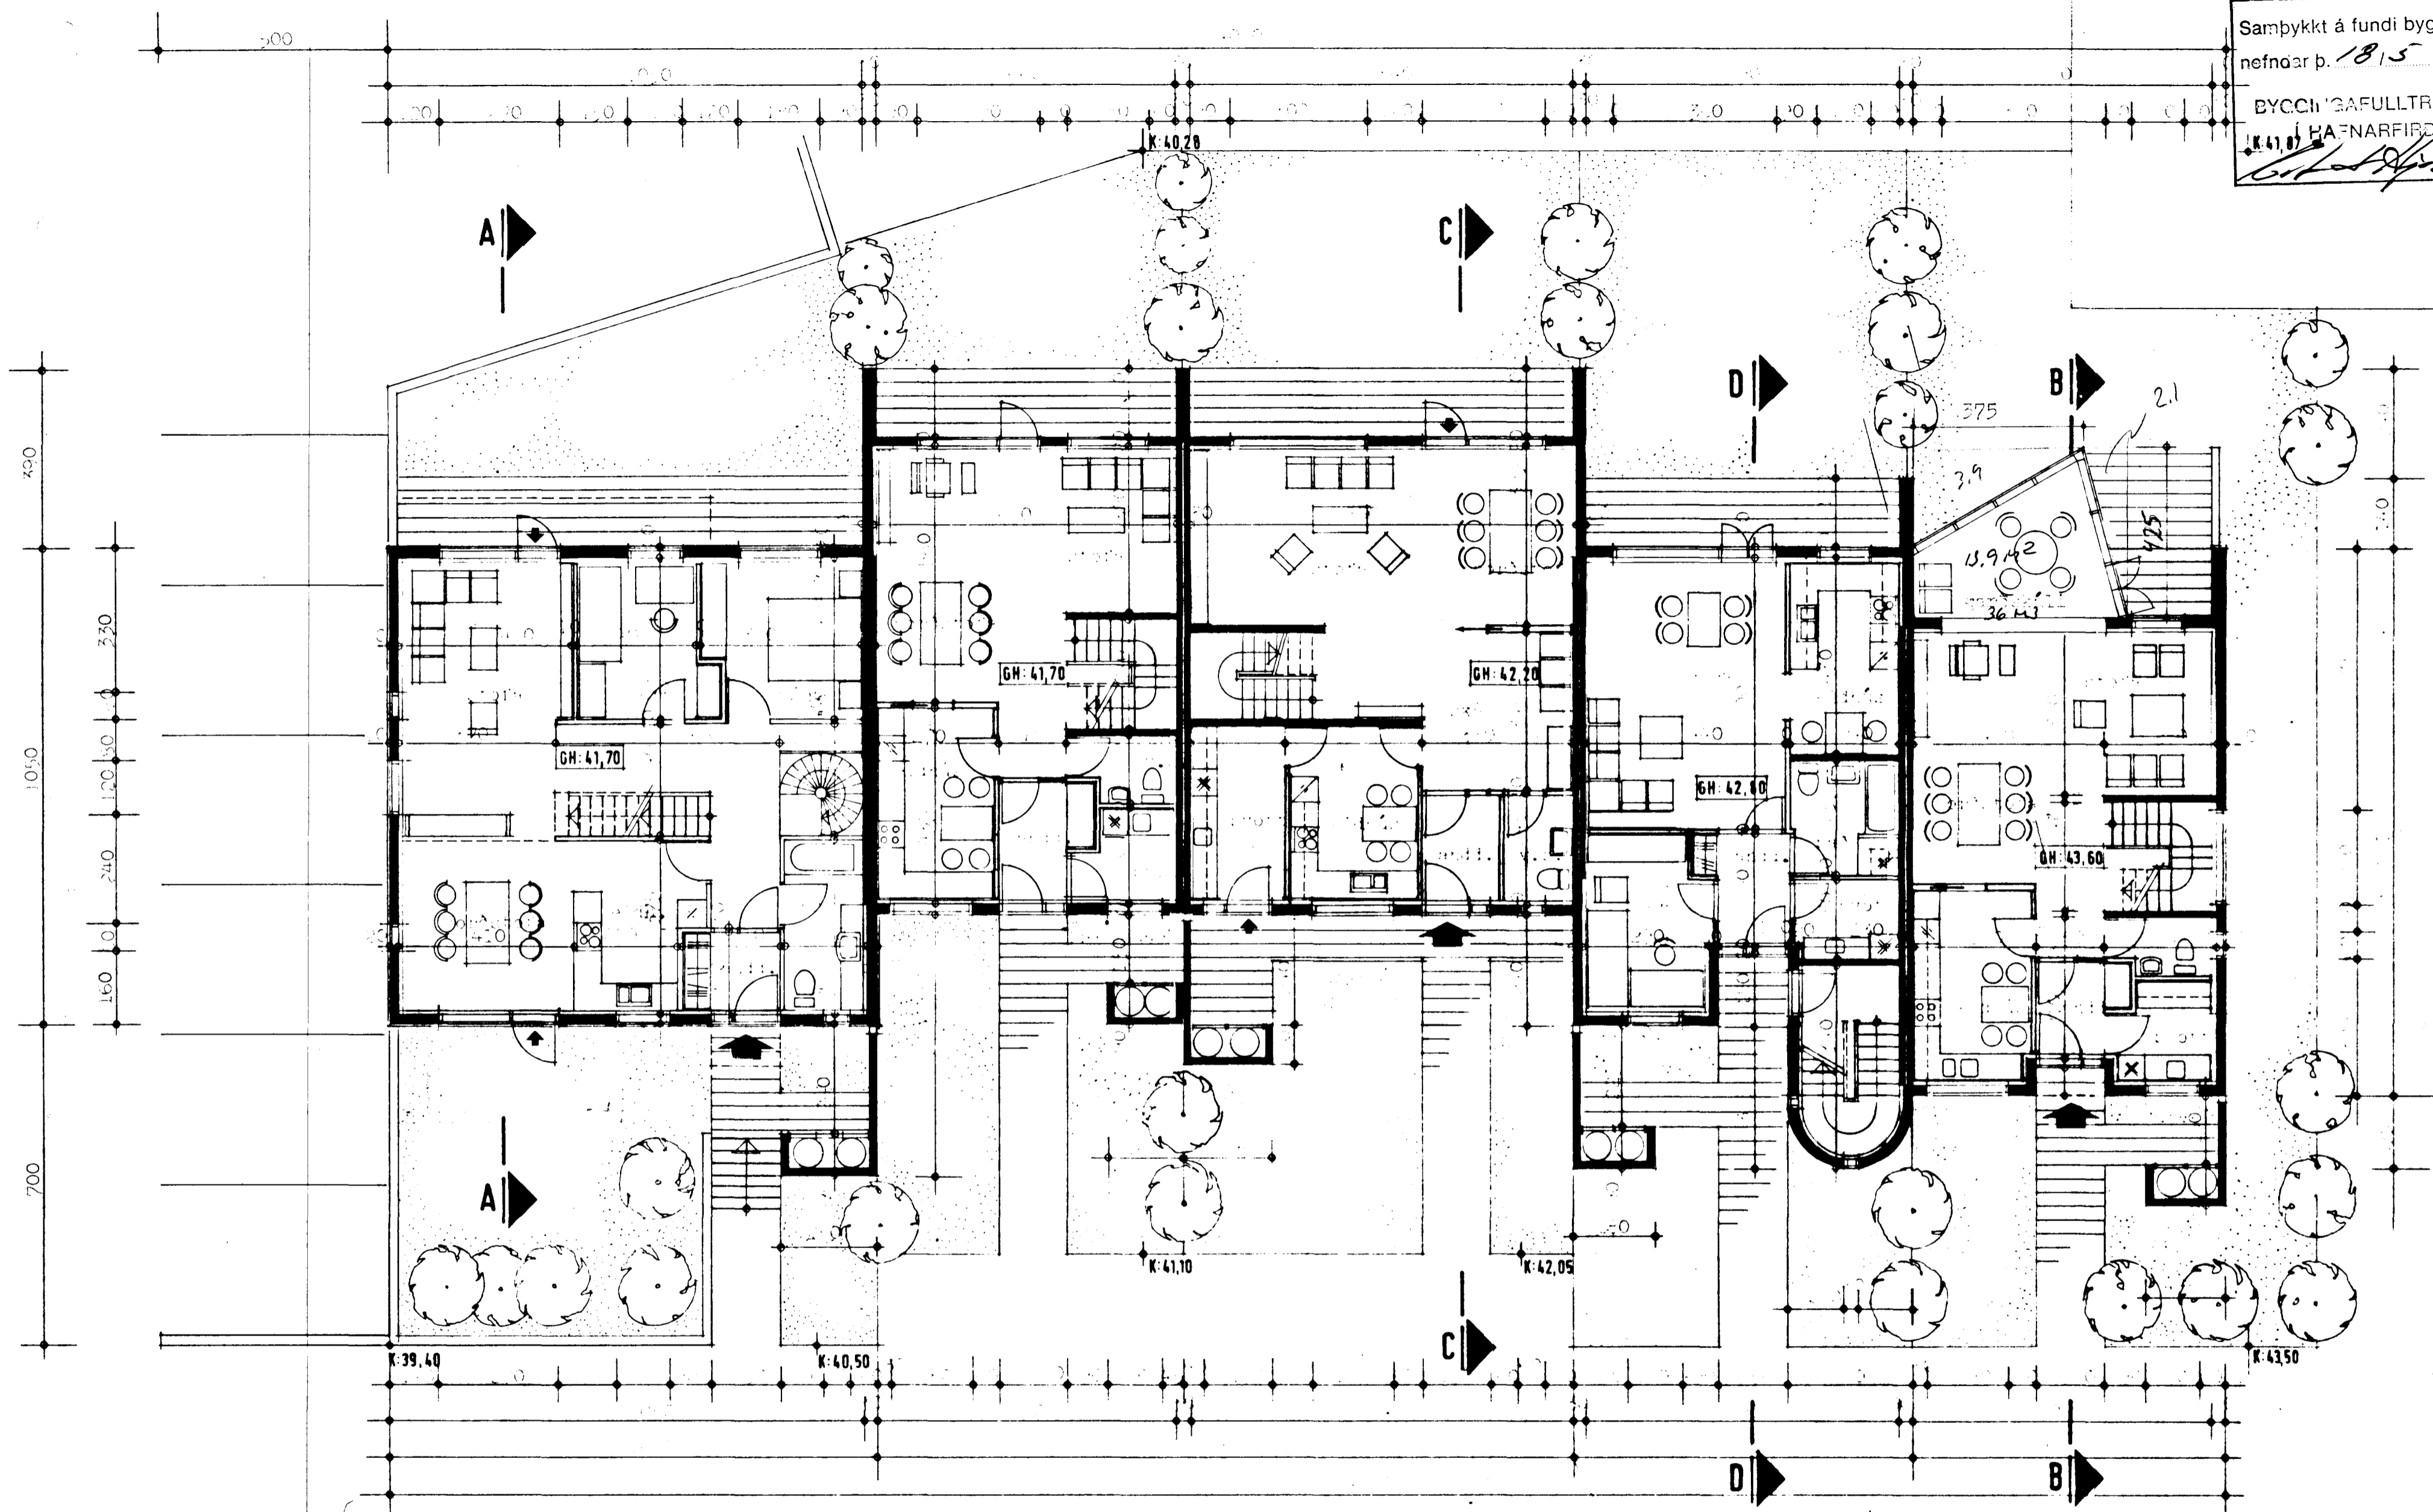

Samþykkt á fundi bygginga-
nefndar þ. 18.15.1989

BYGGINGAUFULLTRÚINN
HAFNARFIRÐI

K-41,87

TEIKNISTOFA GYLFI GUDJONSSON INGIMUNDUR SVEINSSON ARKITEKTAR FAI DSA	SLETTA ARBÍTTAÞEYMA - HAÐARFIRÐI
	VERK G. 1989
ABALÍRLEIÐING Grunnmynd L. héraðs	BLAÐ 101

Handwritten signatures and dates: 18.15.1989, 18.15.1989, 18.15.1989