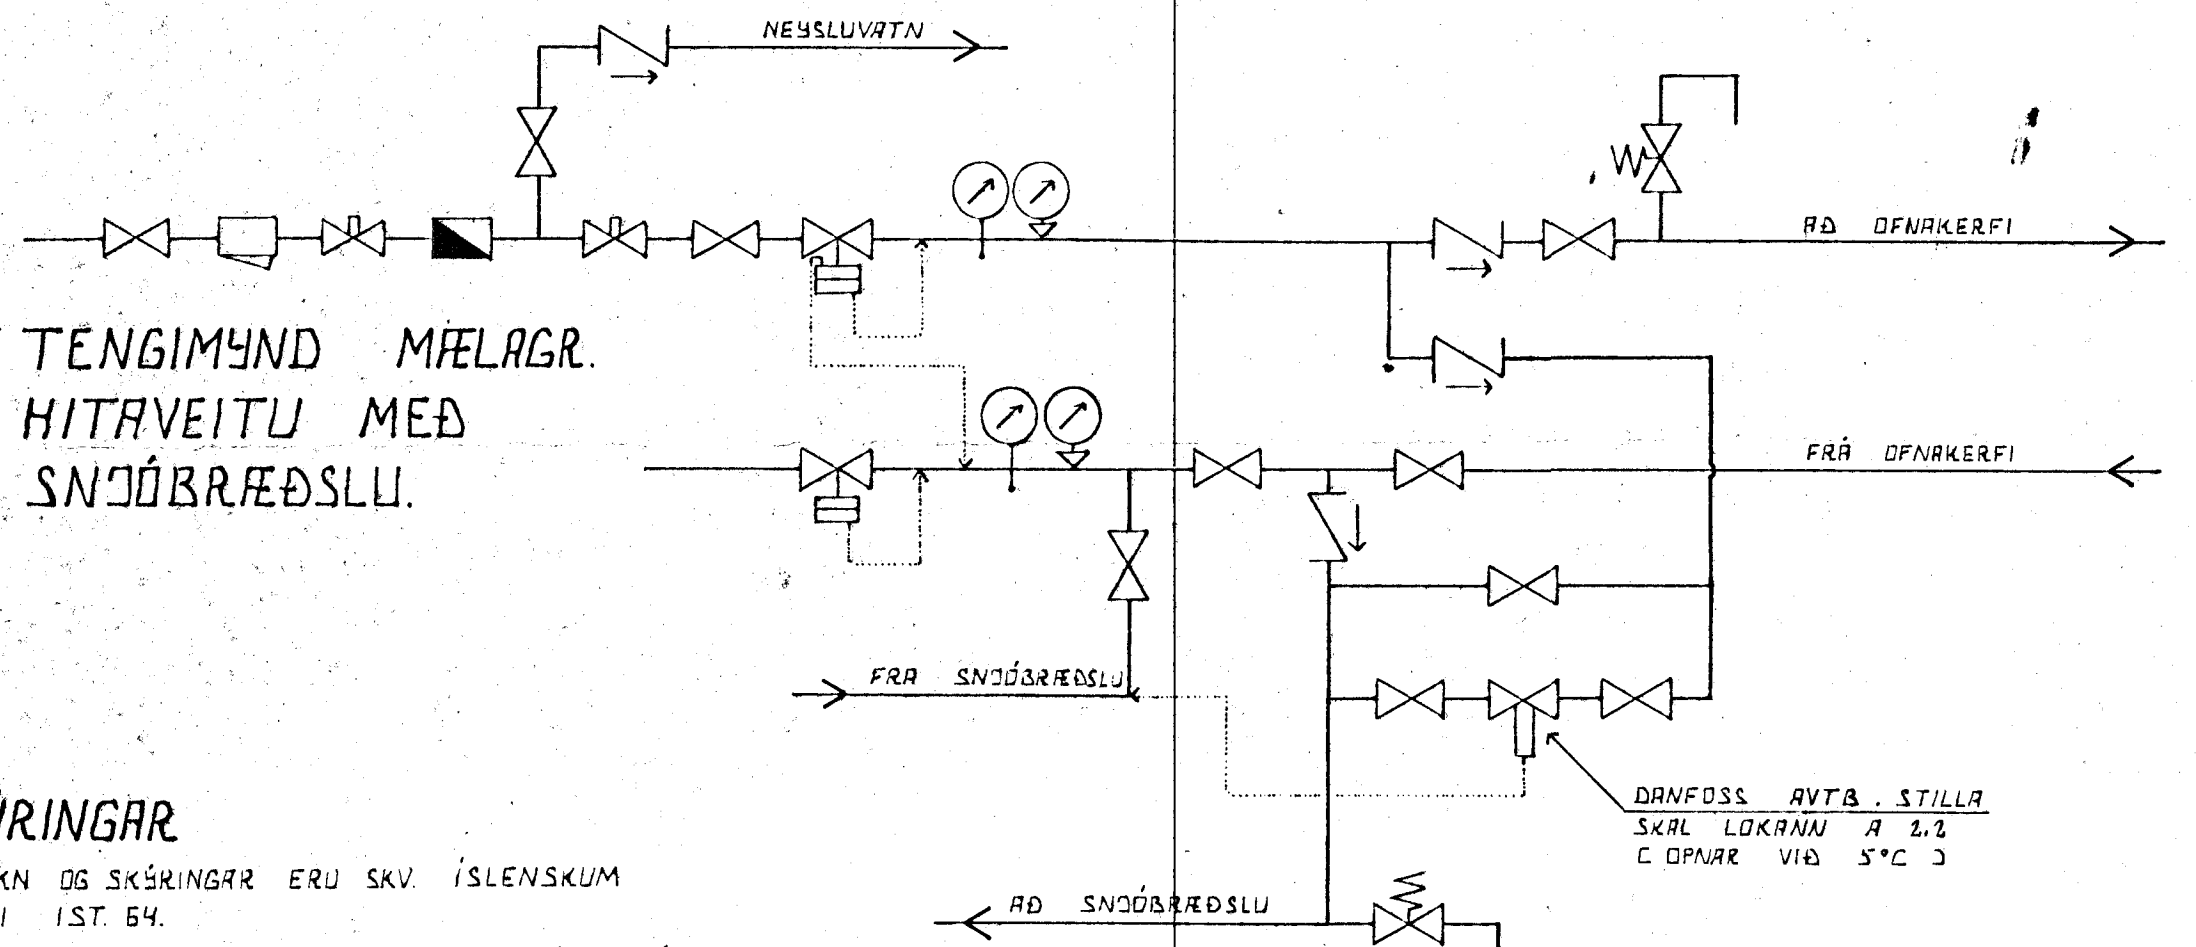

OFNATAFLA

OFN NR.	HITRÖRF KÖLJH.	MESTA LENGÐ MM	MESTA HÆÐ MM	TENGINGAR	ATHUGASEMD
101	250	800	600	C D	
102	430	800	600	A B	
103	550	800	600	C D	
104	930	1000	600	A D	
105	1490	1600	600	A D	
106	1670	1800	600	B C	
201	2050	2200	600	A D	
202	960	1800	600	B C	
203	430	800	600	C D	
204		600	750	E F	HANDKLÆÐROFN: 1060 - 21 H.
205	1490	1800	600	A D	
206	990	1800	600	B C	
301	930	1000	600	C D	
302	680	1000	600	C D	

OFNASTÆRDIR SKAL MÍÐA VIÐ HITAVEITU $\Delta t = 40^\circ C$.
ALLAR TENGINGAR AÐ OG FRÁ OFNUM ERU 10MM. NEMA ANNARS.
SÉ GETIÐ.

ÞFIRFARA SKAL MÁL Á BYGGINGASTAD AÐUR EMI OFNAR ERU
PANTADIR. MESTA HÆÐ A OFNI ER HÆÐ FRÁ GÓLFU UPP
Í GLUGGA AÐ FRÁDRÖGNUM 10 CM.
HAFNA SKAL SAMRÁÐ VIÐ TÆKNIFRÆÐING OG ARKITEKT
AÐUR EN Gengið EIZ FRÁ ENDANLÉGGRI OFNAPÓNTUN.

SKÝRINGAR

ÖLL TÁKN OG SKÝRINGAR ERU SKV. ÍSLENSKUM
STAÐLI IST. 64.

ÞERT ER RÁÐ FYRIR AÐ EINANGRUN HÚSS SÉ SKV.
BYGGINGASAMÞYKKT.

HITALAGNIR SÉU SVARTAR JÁRNPIPUR MEÐ SKRÚFUDUM
TENGISTYKKJUM, OG EINANGRIST MEÐ AMK. 20 MM
GLERULLARHÓLKUM OG VEFJIST MEÐ PLASTI EÐA
SÍSLAPPPA.

VATNSLAGNIR SÉU GALVANKÚÐAÐAR JÁRNPIPUR MEÐ
SKRÚFUDUM TENGISTYKKJUM, OG EINANGRIST
SEM HITALAGNIR. KALÐAR PÍPUR OG TENGISTYKKJÓ
VEFJIST MEÐ PLASTI EÐA SÍSLAPPPA.

Á ALLA OFNA KOMI LOFTSKRÚFUR, STILLITÉ OG
SÓLFRVIRKIR OFNLOKAR.

DR. NR.	DAGS	EDLI BREVINGAR	SIGN.
		STEKKJARHVAMMUR 54. HAFNARFIRÐI	DAGS JULI 1984.
		OFNATAFLA, SKÝRINGAR OG	HANNAÐ
		TENGIMYND MÆLAGRINDAR HITAVEITU	TEKNAÐ
			VERK NR.
			8403.
		SIGURÐUR ÞORLEIFSSON TEKNIFRÆÐINGUR F.T.F.I.	BLAÐ NR.
		STRANDGÖTU 11 HAFNARFIRÐI SÍMI 54751	2-06