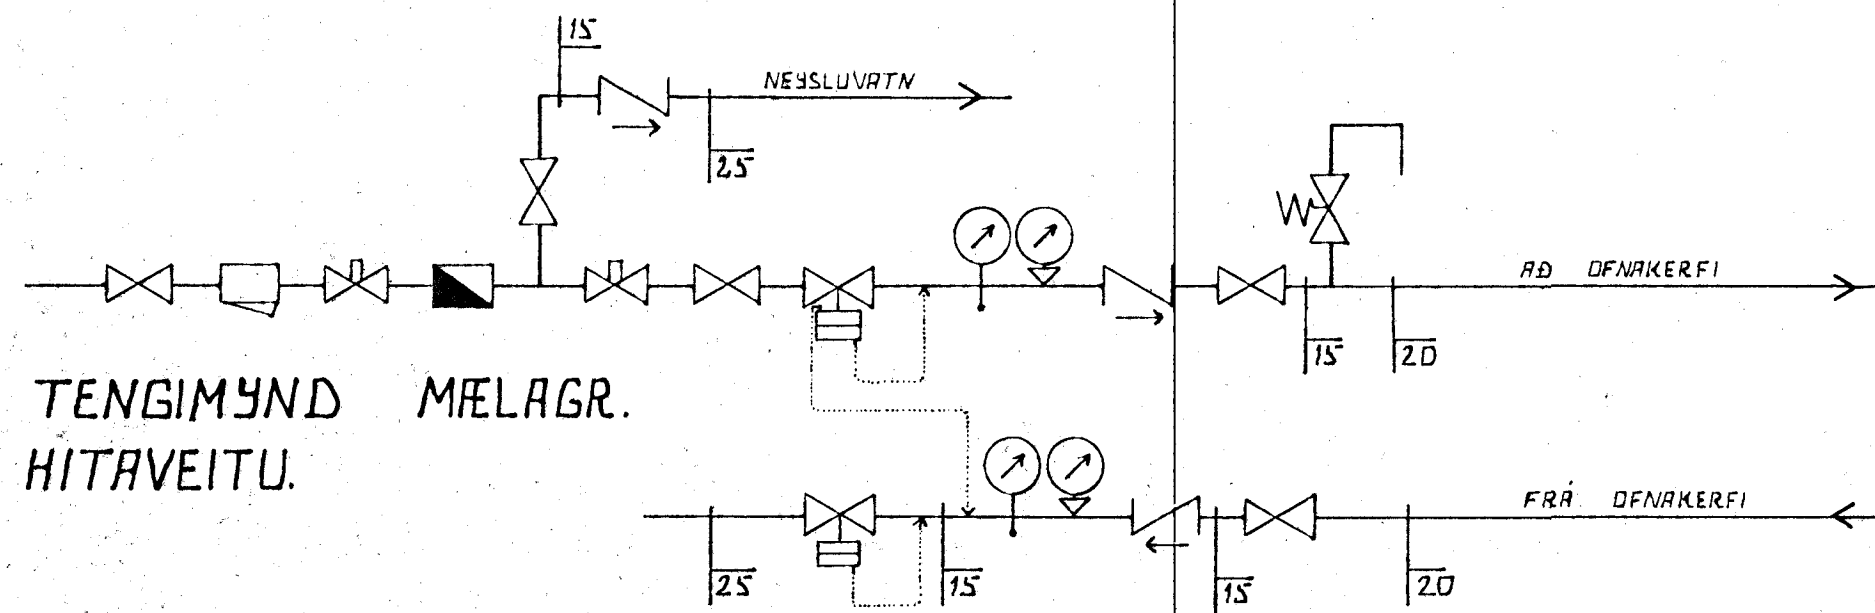

OFNASTÆRDIR SKAL MÍÐA VIÐ HITAVEITU $\Delta t = 40^\circ C$.
 ALLAR TENGINGAR AÐ OG FRÁ OFNUM ERU 10MM. NEMA ANNARS.
 SÉ GETIÐ.

ÞFIRFARA SKAL MÁL Á BYGGINGASTAD AÐUR EMI OFNAR ERU
 PANTADIR. MESTA HÆÐ A OFNI ER HÆÐ FRÁ GÓLFU UPP
 Í GLUGGA AÐ FRÁDRÖGNUM 10 CM.
 HAFNA SKAL SAMRÁÐ VIÐ TÆKNIFRÆÐING OG ARKITEKT
 AÐUR EN Gengið EIZ FRÁ ENDANLÉGGRI OFNAPÓNTUN.

VATNSLAGNIR SÉU GALVANKÚÐAÐAR JÁRNPIPUR MEÐ
 SKRÚFUDUM TENGISTYKKJUM, OG EINANGRIST
 SEM HITALAGNIR. KALÐAR PÍPUR OG TENGISTYKKJÓ
 VEFJIST MEÐ PLASTI EÐA SÍSLAPPPA.

Á ALLA OFNA KOMI LOFTSKRÚFUR, STILLITÉ OG
 SÓLFRVIRKIR OFNLOKAR.