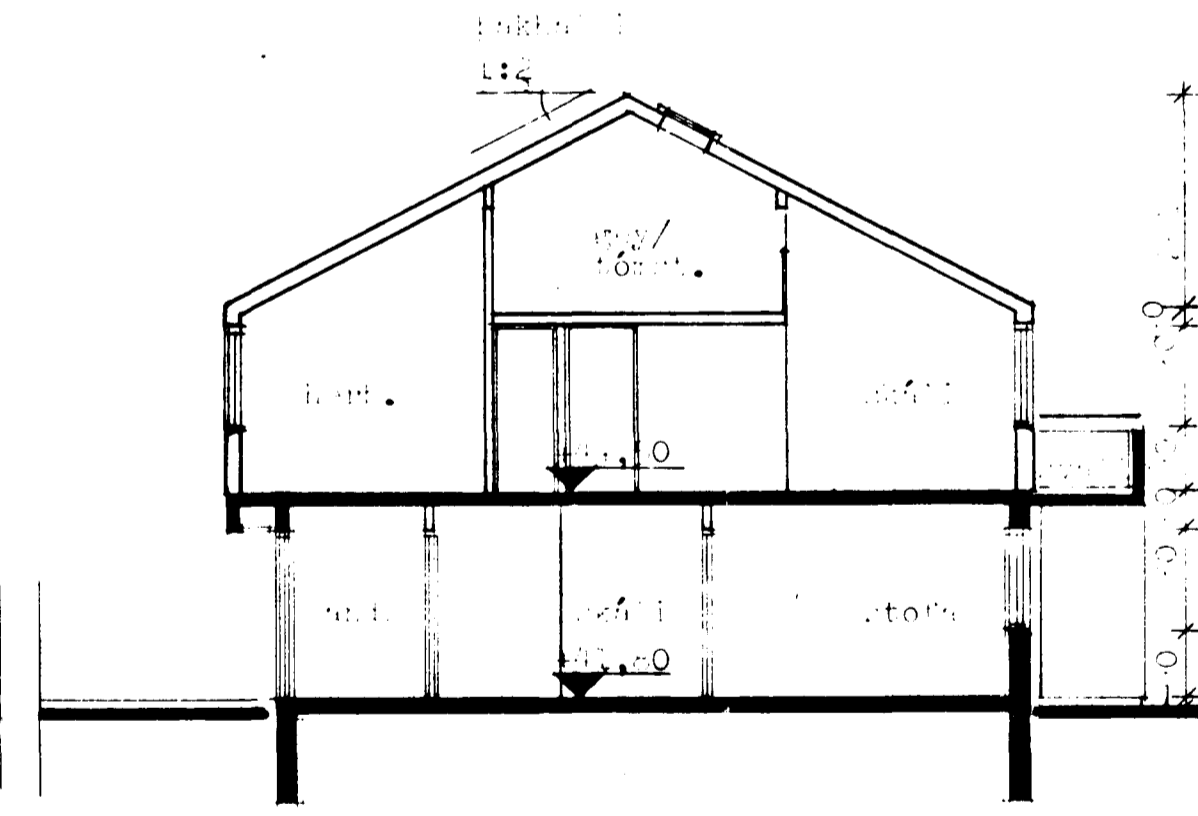

Skjal á fundi bygginga-
 nefndar L. 3.10.84
 BYGGINGAVALDIÐ
 Í HAHAHLEIÐ
[Signature]

SNEIÐING

B-B

SNEIÐING **A-A**

FRONTAÐAÞEYING

SNEIÐING

C-C

SNEIÐING

D-D

ÁÐRIFRÓÐAÞEYING

8790 - 0580 - 01 b18
 02 58
 03 60
 04 62
 05 64

TEIKNISTOFA GYLFI GUÐJÓNSSON INGIMUNDUR SVEINSSON ARKITEKTAR FAÍ DSA <small>SKÓVAORDUSTÍG 3, 101 PVK SIMAR 28740 OG 14990</small>	NITTÖÐAÞEYING 3.10.84	VERK 32-107
	AÐRIFRÓÐAÞEYING 3.10.84	BLAD 104
HANNAÐ 1984 KVARD 12:00	TEIKNAD 1984	BREYTT 1984 sept. '84 al