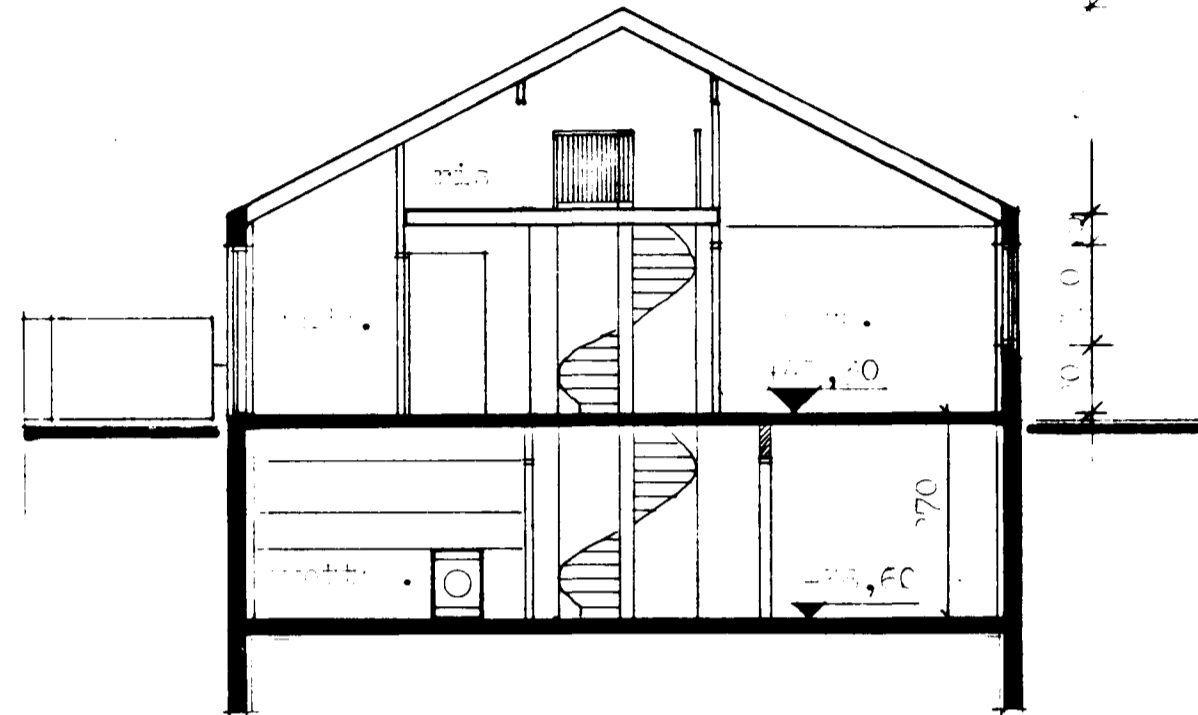

Skjal á fundi bygginga-
 nefndar L. 3.10.84
 BYGGINGAVALDIÐ
 Í HAHAHLEIÐ
[Signature]

SNEIÐING

B-B

SNEIÐING **A-A**

FRONTAÐAÞEYING

SNEIÐING

C-C

SNEIÐING

D-D

ÁÐRIFRÓÐAÞEYING

8790 - 0580 - 01 b18
 02 58
 03 60
 04 62
 05 64

TEIKNISTOFA GYLFI GUÐJÓNSSON INGIMUNDUR SVEINSSON ARKITEKTAR FAÍ DSA <small>SKÓVAORDUSTÍG 3, 101 PVK SIMAR 28740 OG 14990</small>	NITTÖÐAÞEYING 3.10.84	VERK 32-107
	AÐRIFRÓÐAÞEYING 3.10.84	BLAD 104
HANNAÐ 1984 KVARD 12:00	TEIKNAD 1984	BREYTT 1984 sept. '84 al