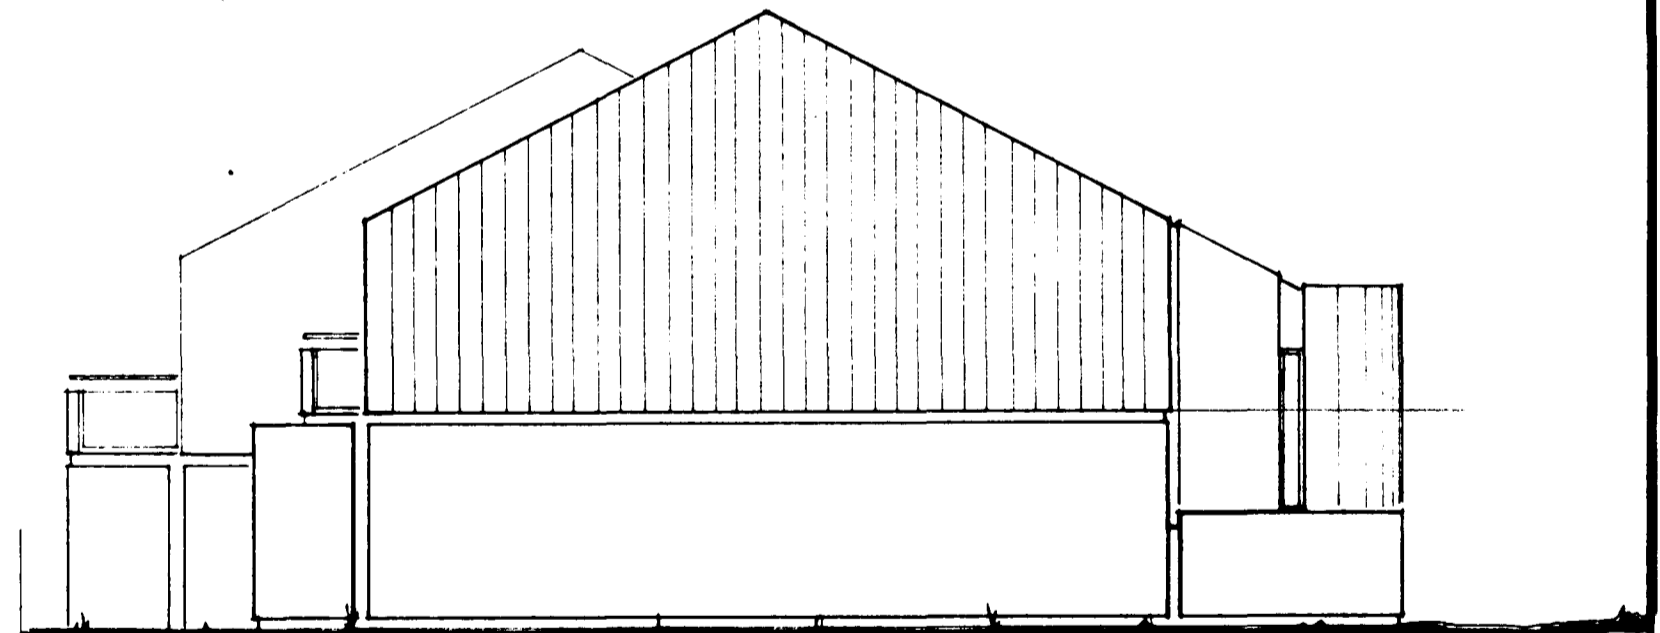

Skjal á fundi bygginga-
 nefndar L. 3.10.84
 BYGGINGAVALDIÐ
 Í HAHAHLEIÐ
[Signature]

SNEIÐING

B-B

SNEIÐING **A-A**

FRONTAÐAÞEYING

SNEIÐING

C-C

SNEIÐING

D-D

ÁÐRIFRÓÐAÞEYING

8790 - 0580 - 01 b18
 02 58
 03 60
 04 62
 05 64

TEIKNISTOFA GYLFI GUÐJÓNSSON INGIMUNDUR SVEINSSON ARKITEKTAR FAÍ DSA <small>SKÓVAORDUSTÍG 3, 101 PVK SIMAR 28740 OG 14990</small>	NITTÖÐAÞEYING 3.10.84	VERK 32-107
	AÐRIFRÓÐAÞEYING 3.10.84	BLAD 104
HANNAÐ 1984 KVARD 12:00	TEIKNAD 1984	BREYTT 1984 sept. '84 al