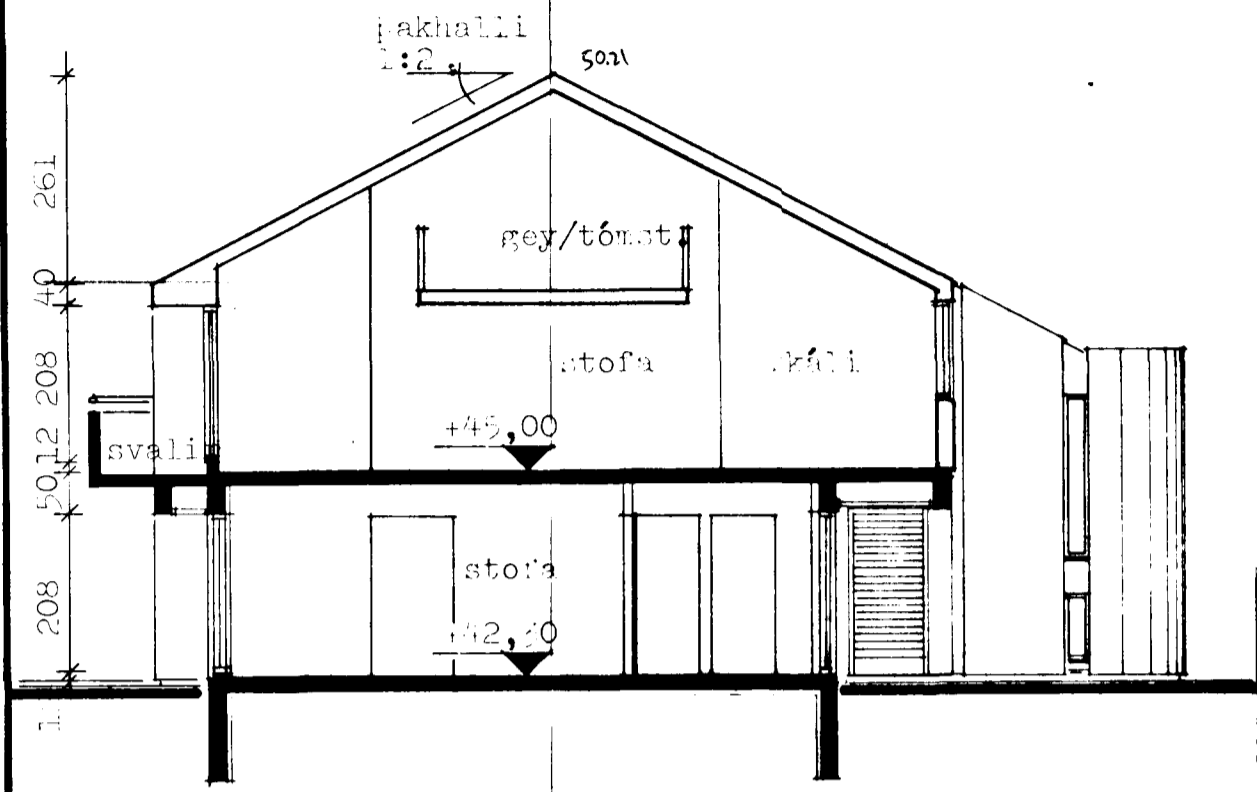

Skjal á fundi bygginga-
 nefndar L. 3.10.84
 BYGGINGAVALDIÐ
 Í HAHAHLEIÐ
[Signature]

SNEIÐING

B-B

SNEIÐING **A-A**

FRONTAÐAÞEYING

SNEIÐING

C-C

SNEIÐING

D-D

ÁÐRIFRÓÐAÞEYING

8790 - 0580 - 01 b18
 02 58
 03 60
 04 62
 05 64

TEIKNISTOFA GYLFI GUÐJÓNSSON INGIMUNDUR SVEINSSON ARKITEKTAR FAÍ DSA <small>SKÓVAORDUSTÍG 3, 101 PVK SIMAR 28740 OG 14990</small>	NITTÖÐAÞEYING 3.10.84	VERK 32-107
	AÐRIFRÓÐAÞEYING 3.10.84	BLAD 104
HANNAÐ 1984 KVARD 12:00	TEIKNAD 1984	BREYTT 1984 sept. '84 al