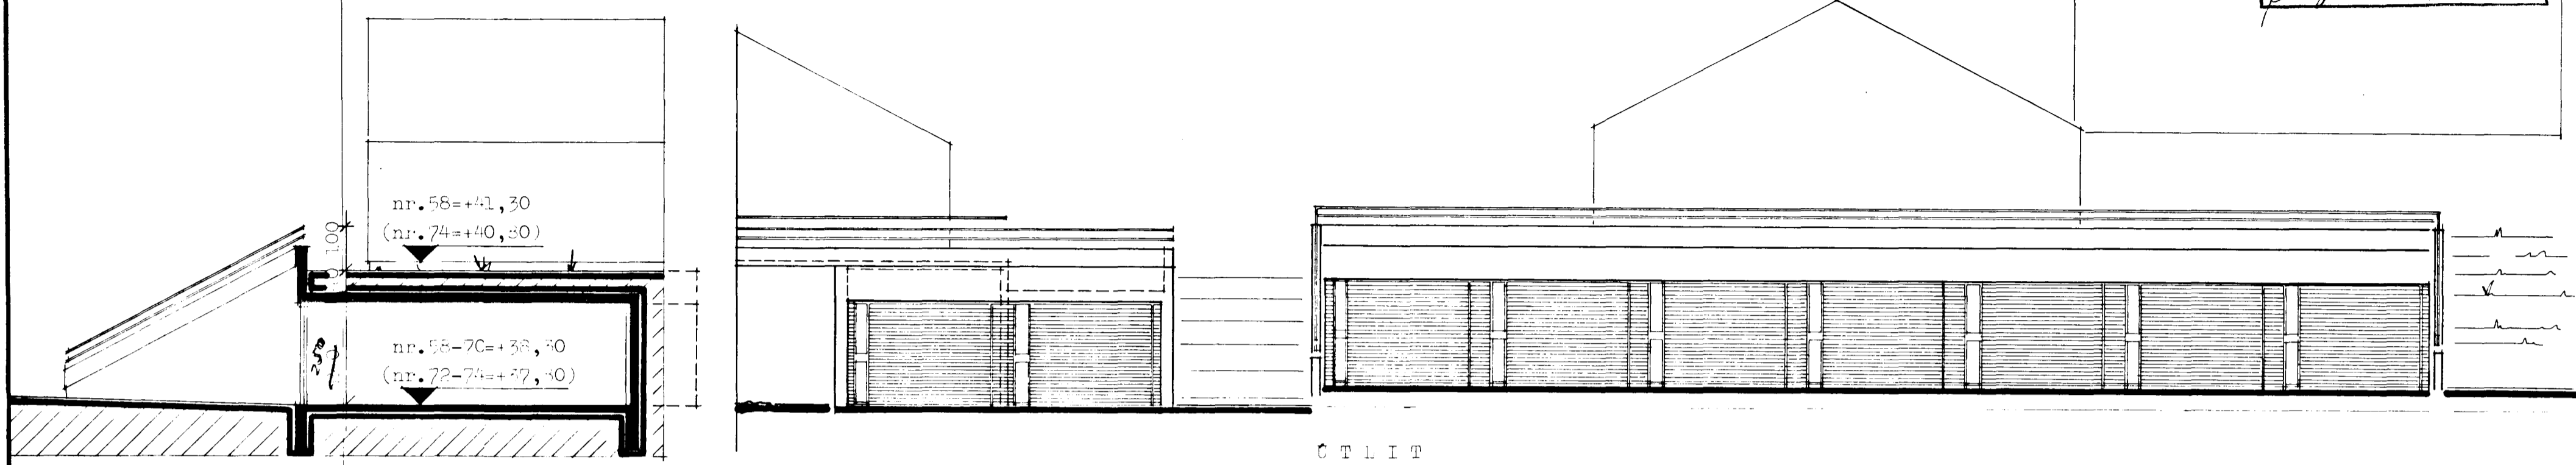

1978 82 07
 Samþykkt á fundi bygginga-
 nefndar þ. 25/8 1982
 BYGGINGAÞULLTRÚNN
 H. I. HAFNARFIRÐI
Þorgerður Sævar

SNEIDING

ÚTLIT

ÚTLIT

GRUNNMYND

GRUNNMYND

- 8190-0580 -06- 66
- 07 68
- 68 70
- 08 72
- 10 74
- 11 *þ. S.*