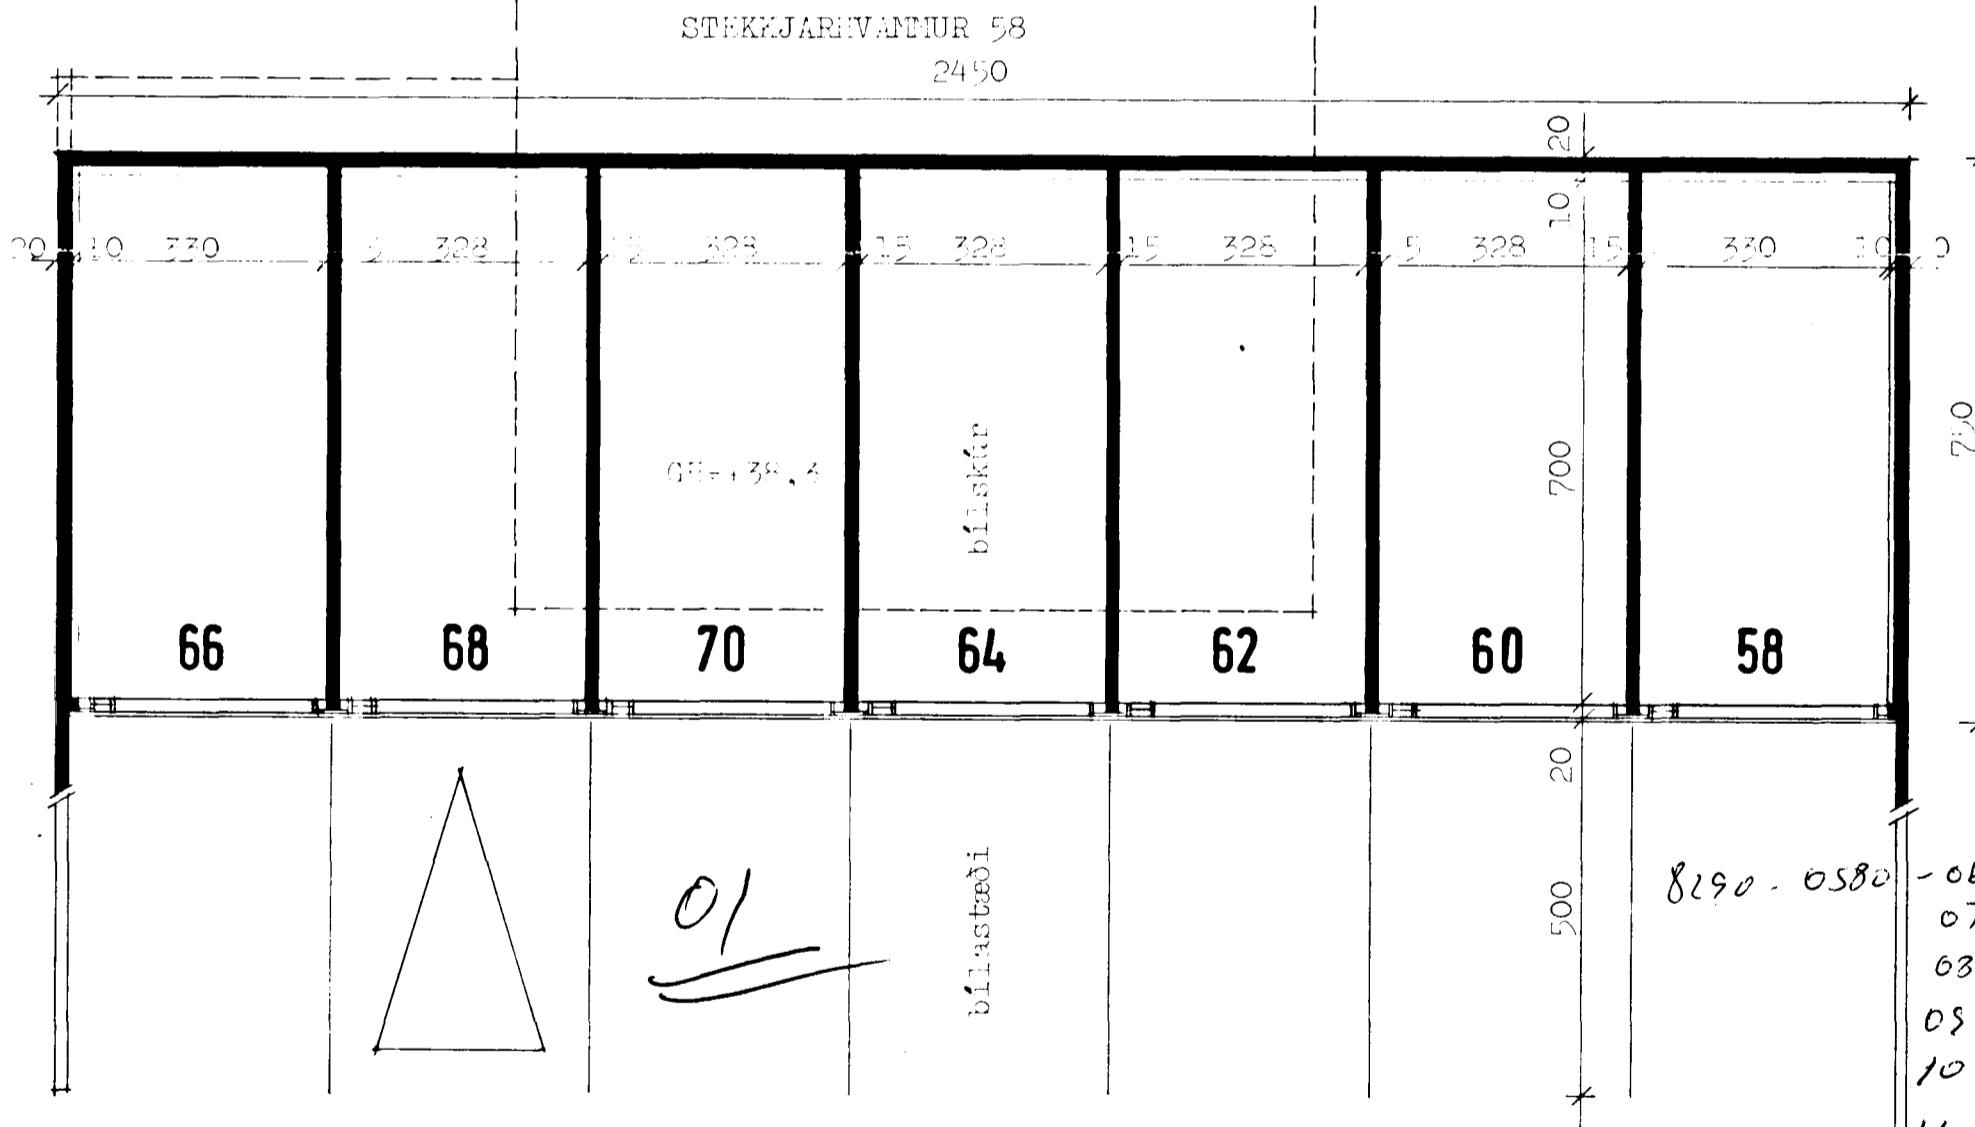

1978 82 07
 Samþykkt á fundi bygginga-
 nefndar þ. 25/8 1982
 BYGGINGAÞULLTRÚNN
 H. I. HAFNARFIRÐI
Þorgerður Sævar

SNEIDING

ÚTLIT

ÚTLIT

GRUNNMYND

GRUNNMYND

- 8190-0580 -06- 66
- 07 68
- 68 70
- 08 72
- 10 74
- 11 *þ. S.*

TEIKNISTOFA		STEKKJARVANNUR 60-64 og 66-74, Hf.	
GYLFI GUÐJÓNSSON		AÐALTEIKNING	
INGIMUNDUR SVEINSSON		Kjallari nr 74, grunnmynd.	
ARKITEKTAR FAI DSA		bílakúrar, útlit, sneiðing og grunnmynd	
SKÓLAVORDUSTÍG 3, 101 RVK SÍMAR 28740 OG 14990		VERK 82-107	
		BLAD 82-108	
		106	
HANNAÐ 07. 10	TEIKNAD. 08	REYKJAVÍK 1982-07	<i>Þorgerður Sævar</i>
KVARDI 1:100		BREYTT 1982-08-24 Hf.	