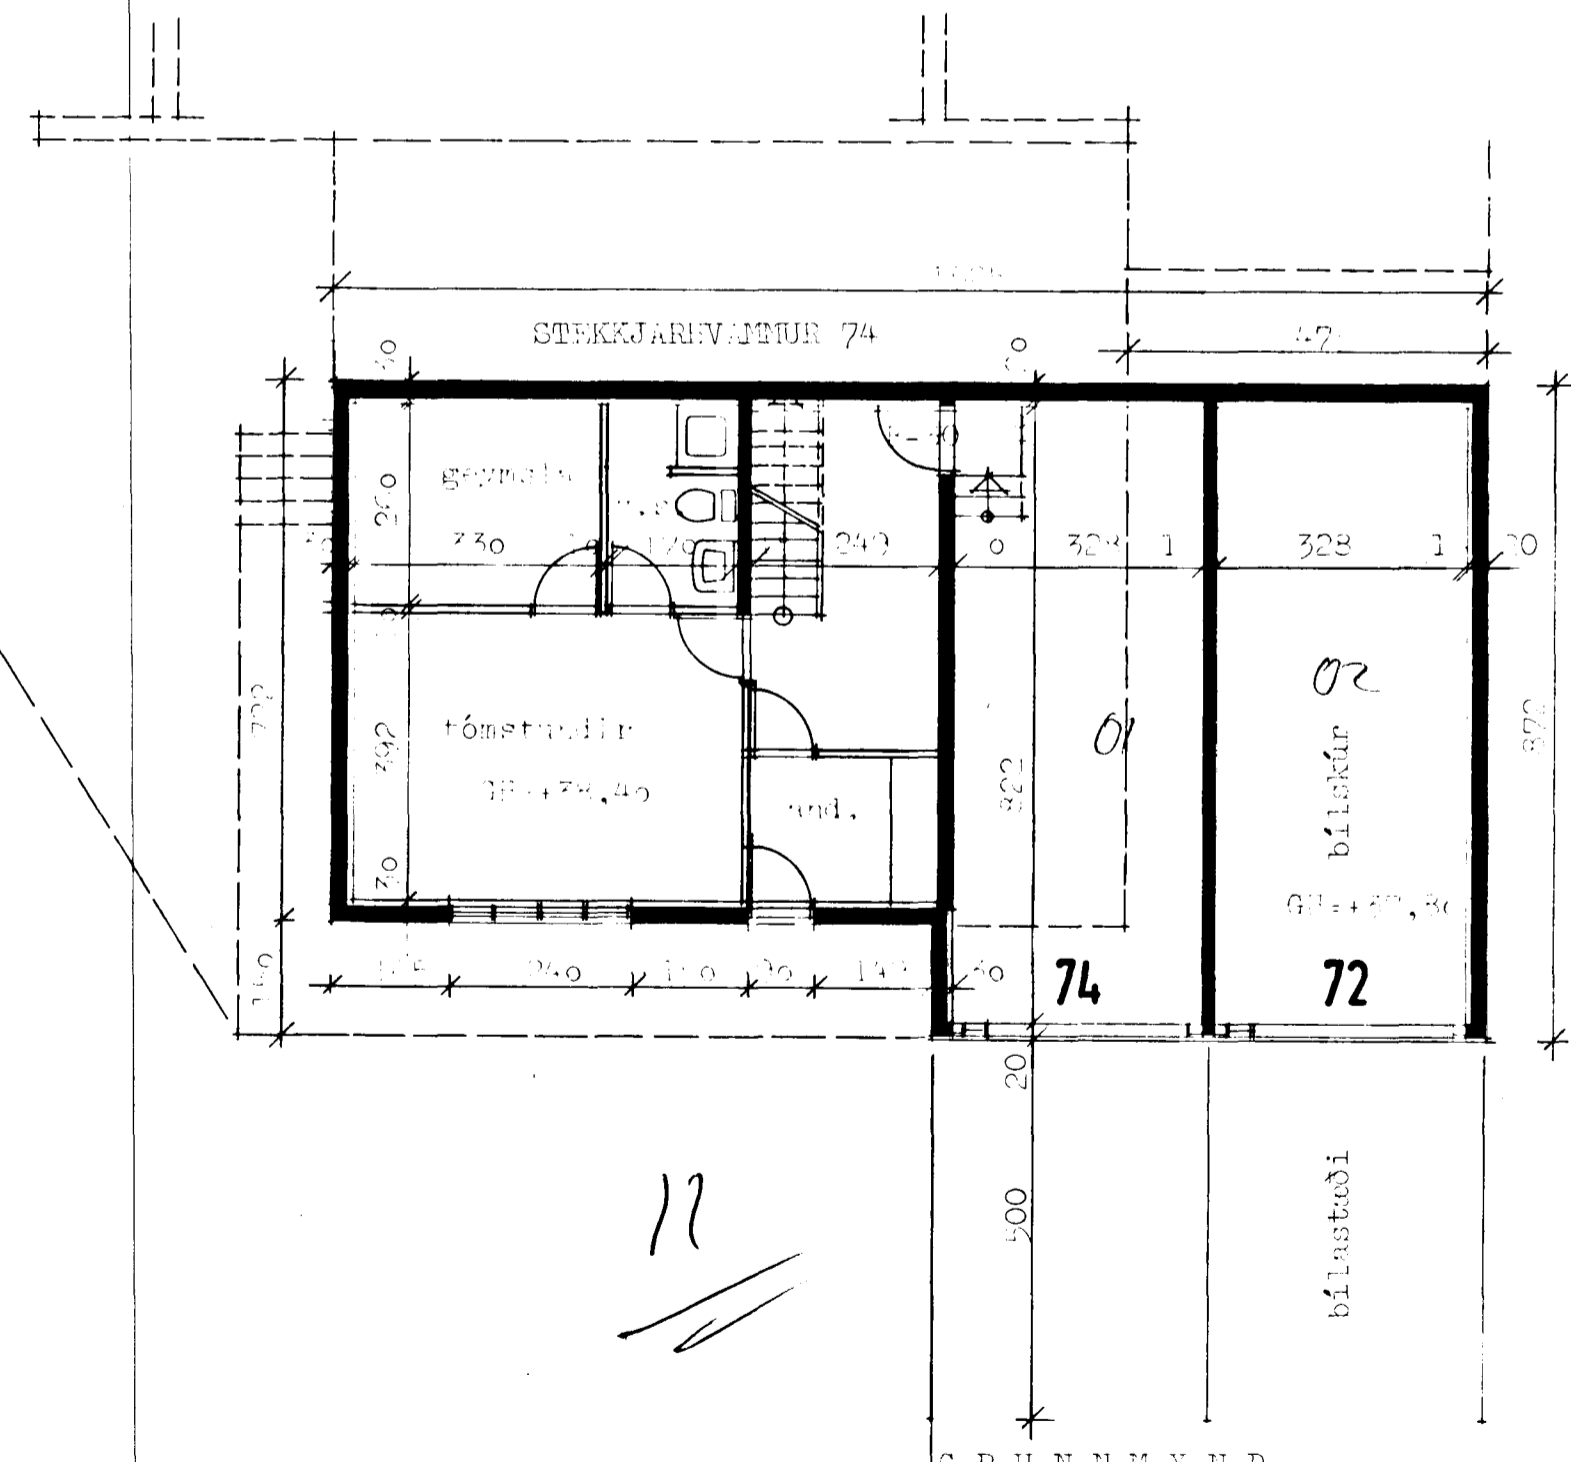

1978 82 07
 Samþykkt á fundi bygginga-
 nefndar þ. 25/8 1982
 BYGGINGAÞULLTRÚNN
 H. I. HAFNARFIRÐI
Þorgerður Sævar

SNEIDING

ÚTLIT

ÚTLIT

GRUNNMYND

GRUNNMYND

- 8190-0580 -06- 66
- 07 68
- 68 70
- 08 72
- 10 74
- 11 *þ. S.*

TEIKNISTOFA		STEKKJARVANNUR 60-64 og 66-74, Hf.	
GYLFI GUÐJÓNSSON		AÐALTEIKNING	
INGIMUNDUR SVEINSSON		Kjallari nr 74, grunnmynd.	
ARKITEKTAR FAI DSA		bílakúrar, útlit, sneiðing og grunnmynd	
SKÓLAVORDUSTÍG 3, 101 RVK SÍMAR 28740 OG 14990		VERK 82-107	
		BLAD 82-108	
		106	
HANNAÐ 07. 10	TEIKNAD. 08	REYKJAVÍK 1982-07	<i>Þorgerður Sævar</i>
KVARDI 1:100		BREYTT 1982-08-24 Hf.	