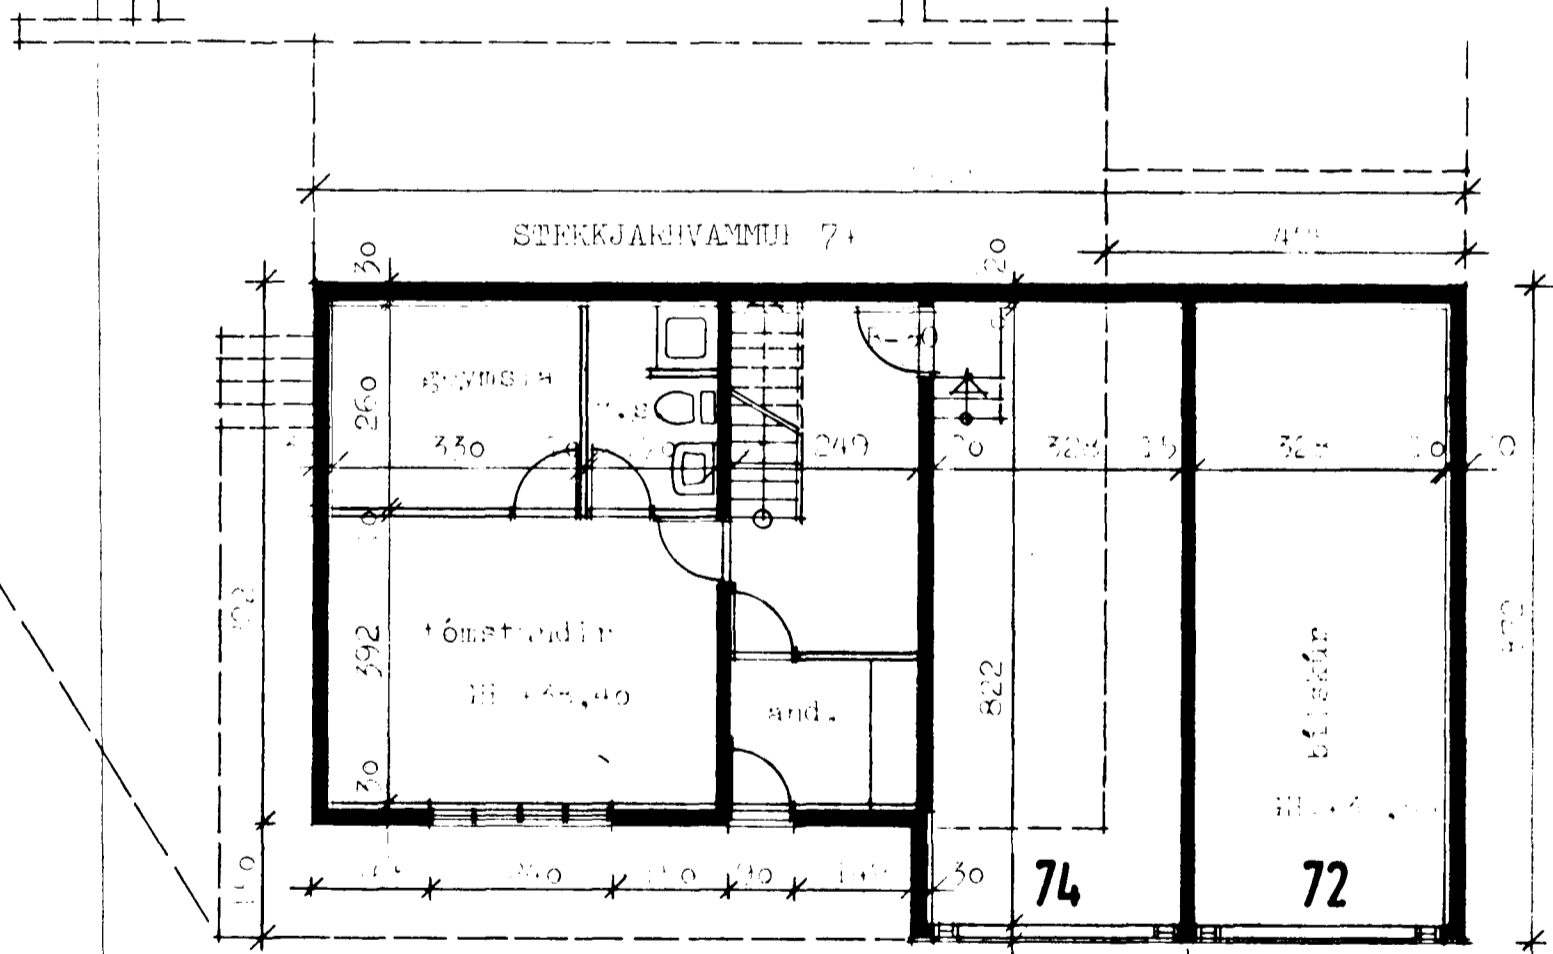

Samþykkt á fundi bygginga-
nefndar þ. 14.7.1982
31.10.84
BYGGINGAÞULLTRÚÐIN
Í HAFNARFIRÐI
E. Sigurðsson

SNEILING

DRÖG

DRÖG

DRÖG

01

- 8290-0580 01 blg.
- 02 58
- 03 60
- 04 62
- 05 64

11 blg.