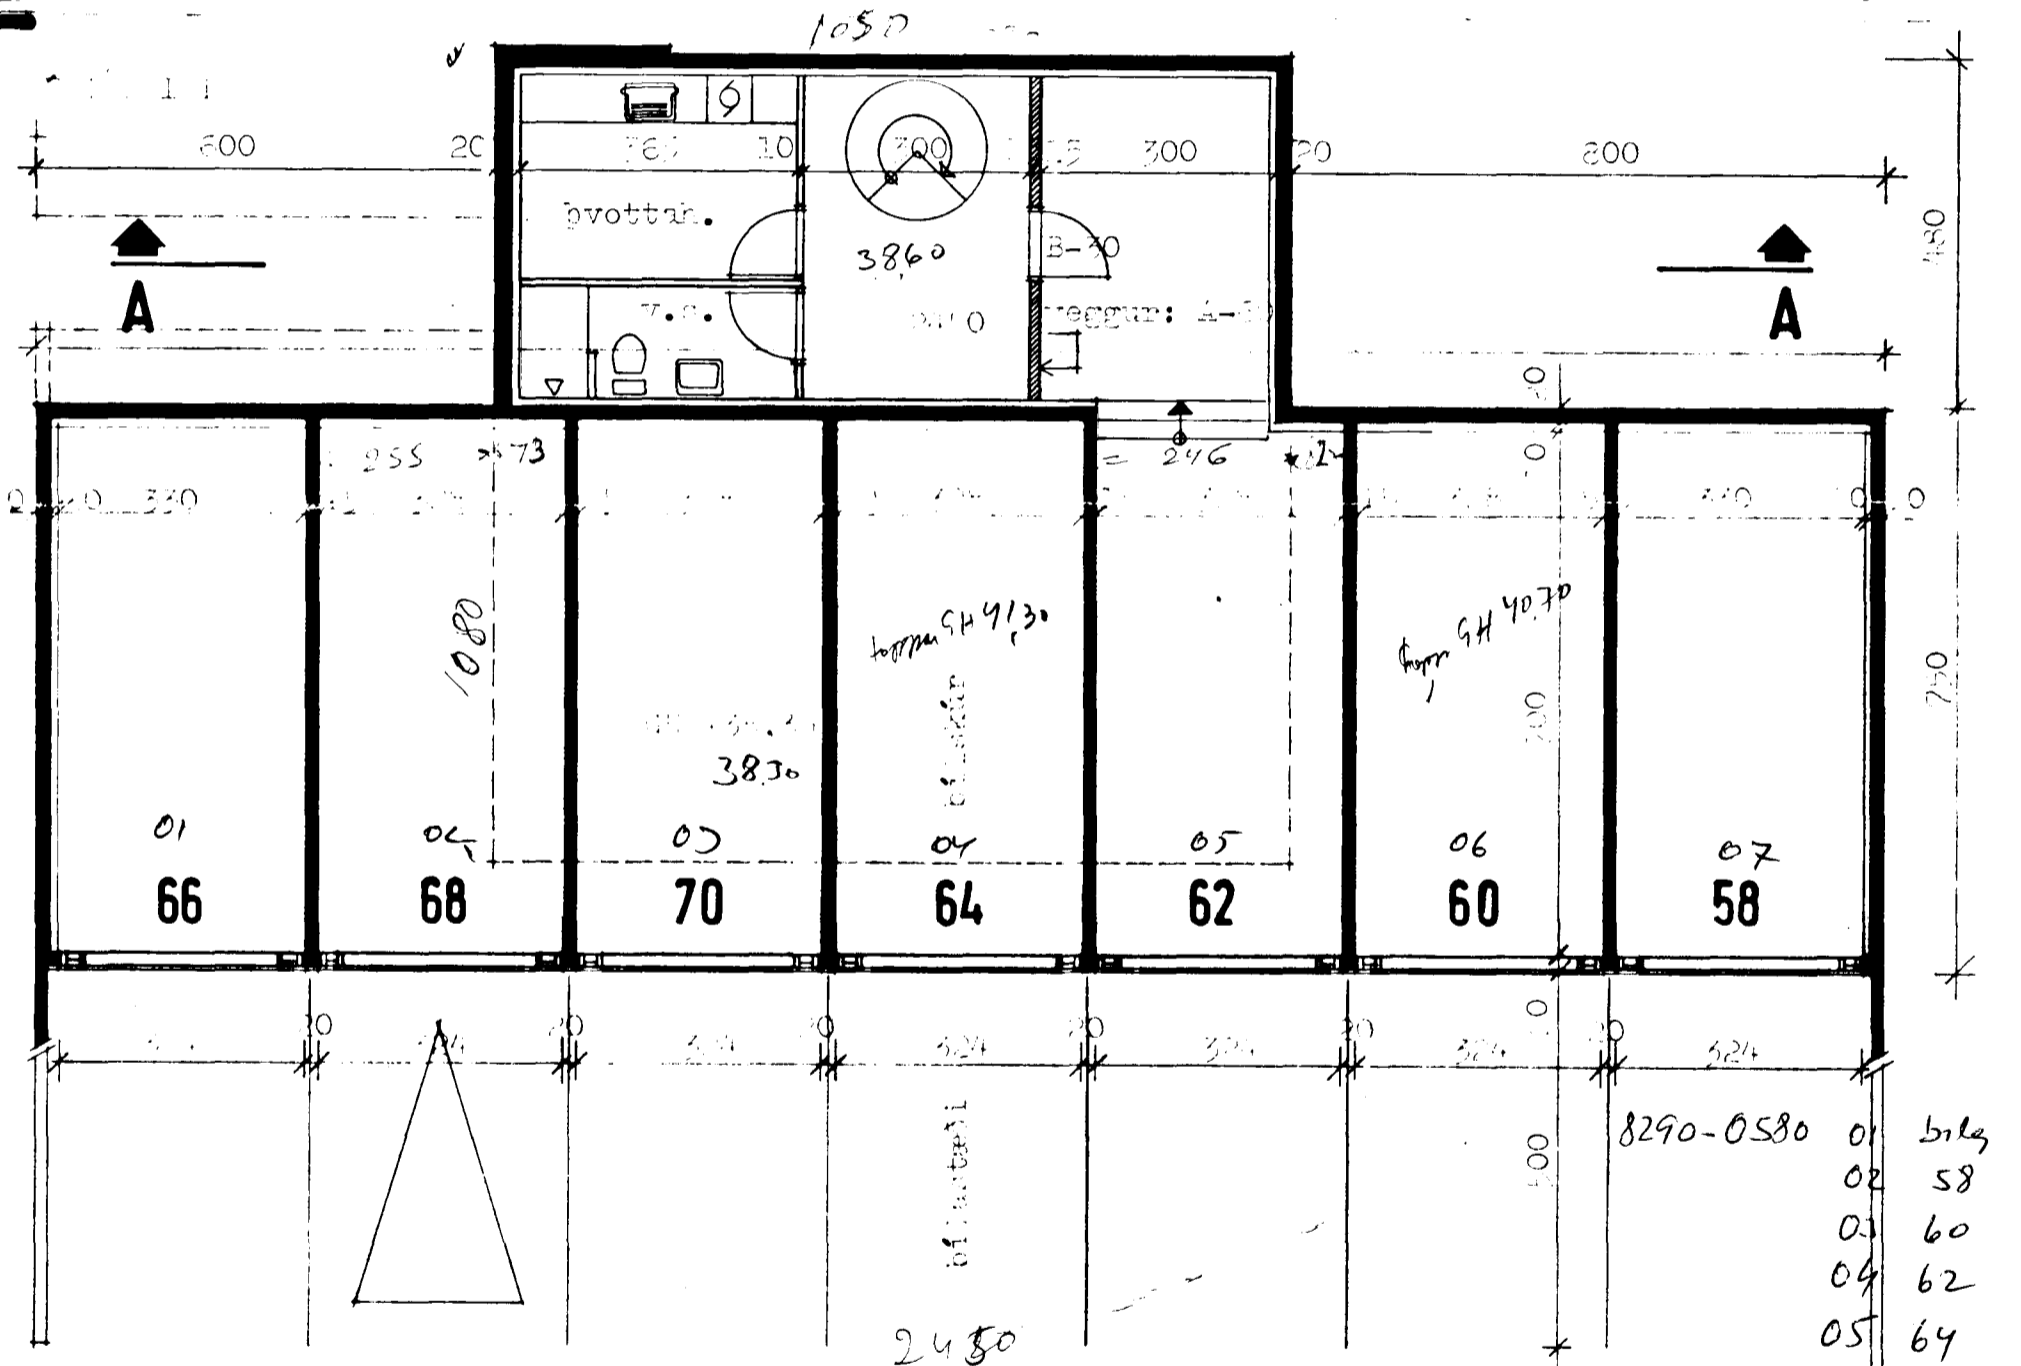

Samþykkt á fundi bygginga-
nefndar þ. 14.7.1982
31.10.84
BYGGINGAÞULLTRÚÐIN
Í HAFNARFIRÐI
E. Sigurðsson

SNEILING

DRÖG

DRÖG

DRÖG

01

- 8290-0580 01 blg.
- 02 58
- 03 60
- 04 62
- 05 64

11 blg.