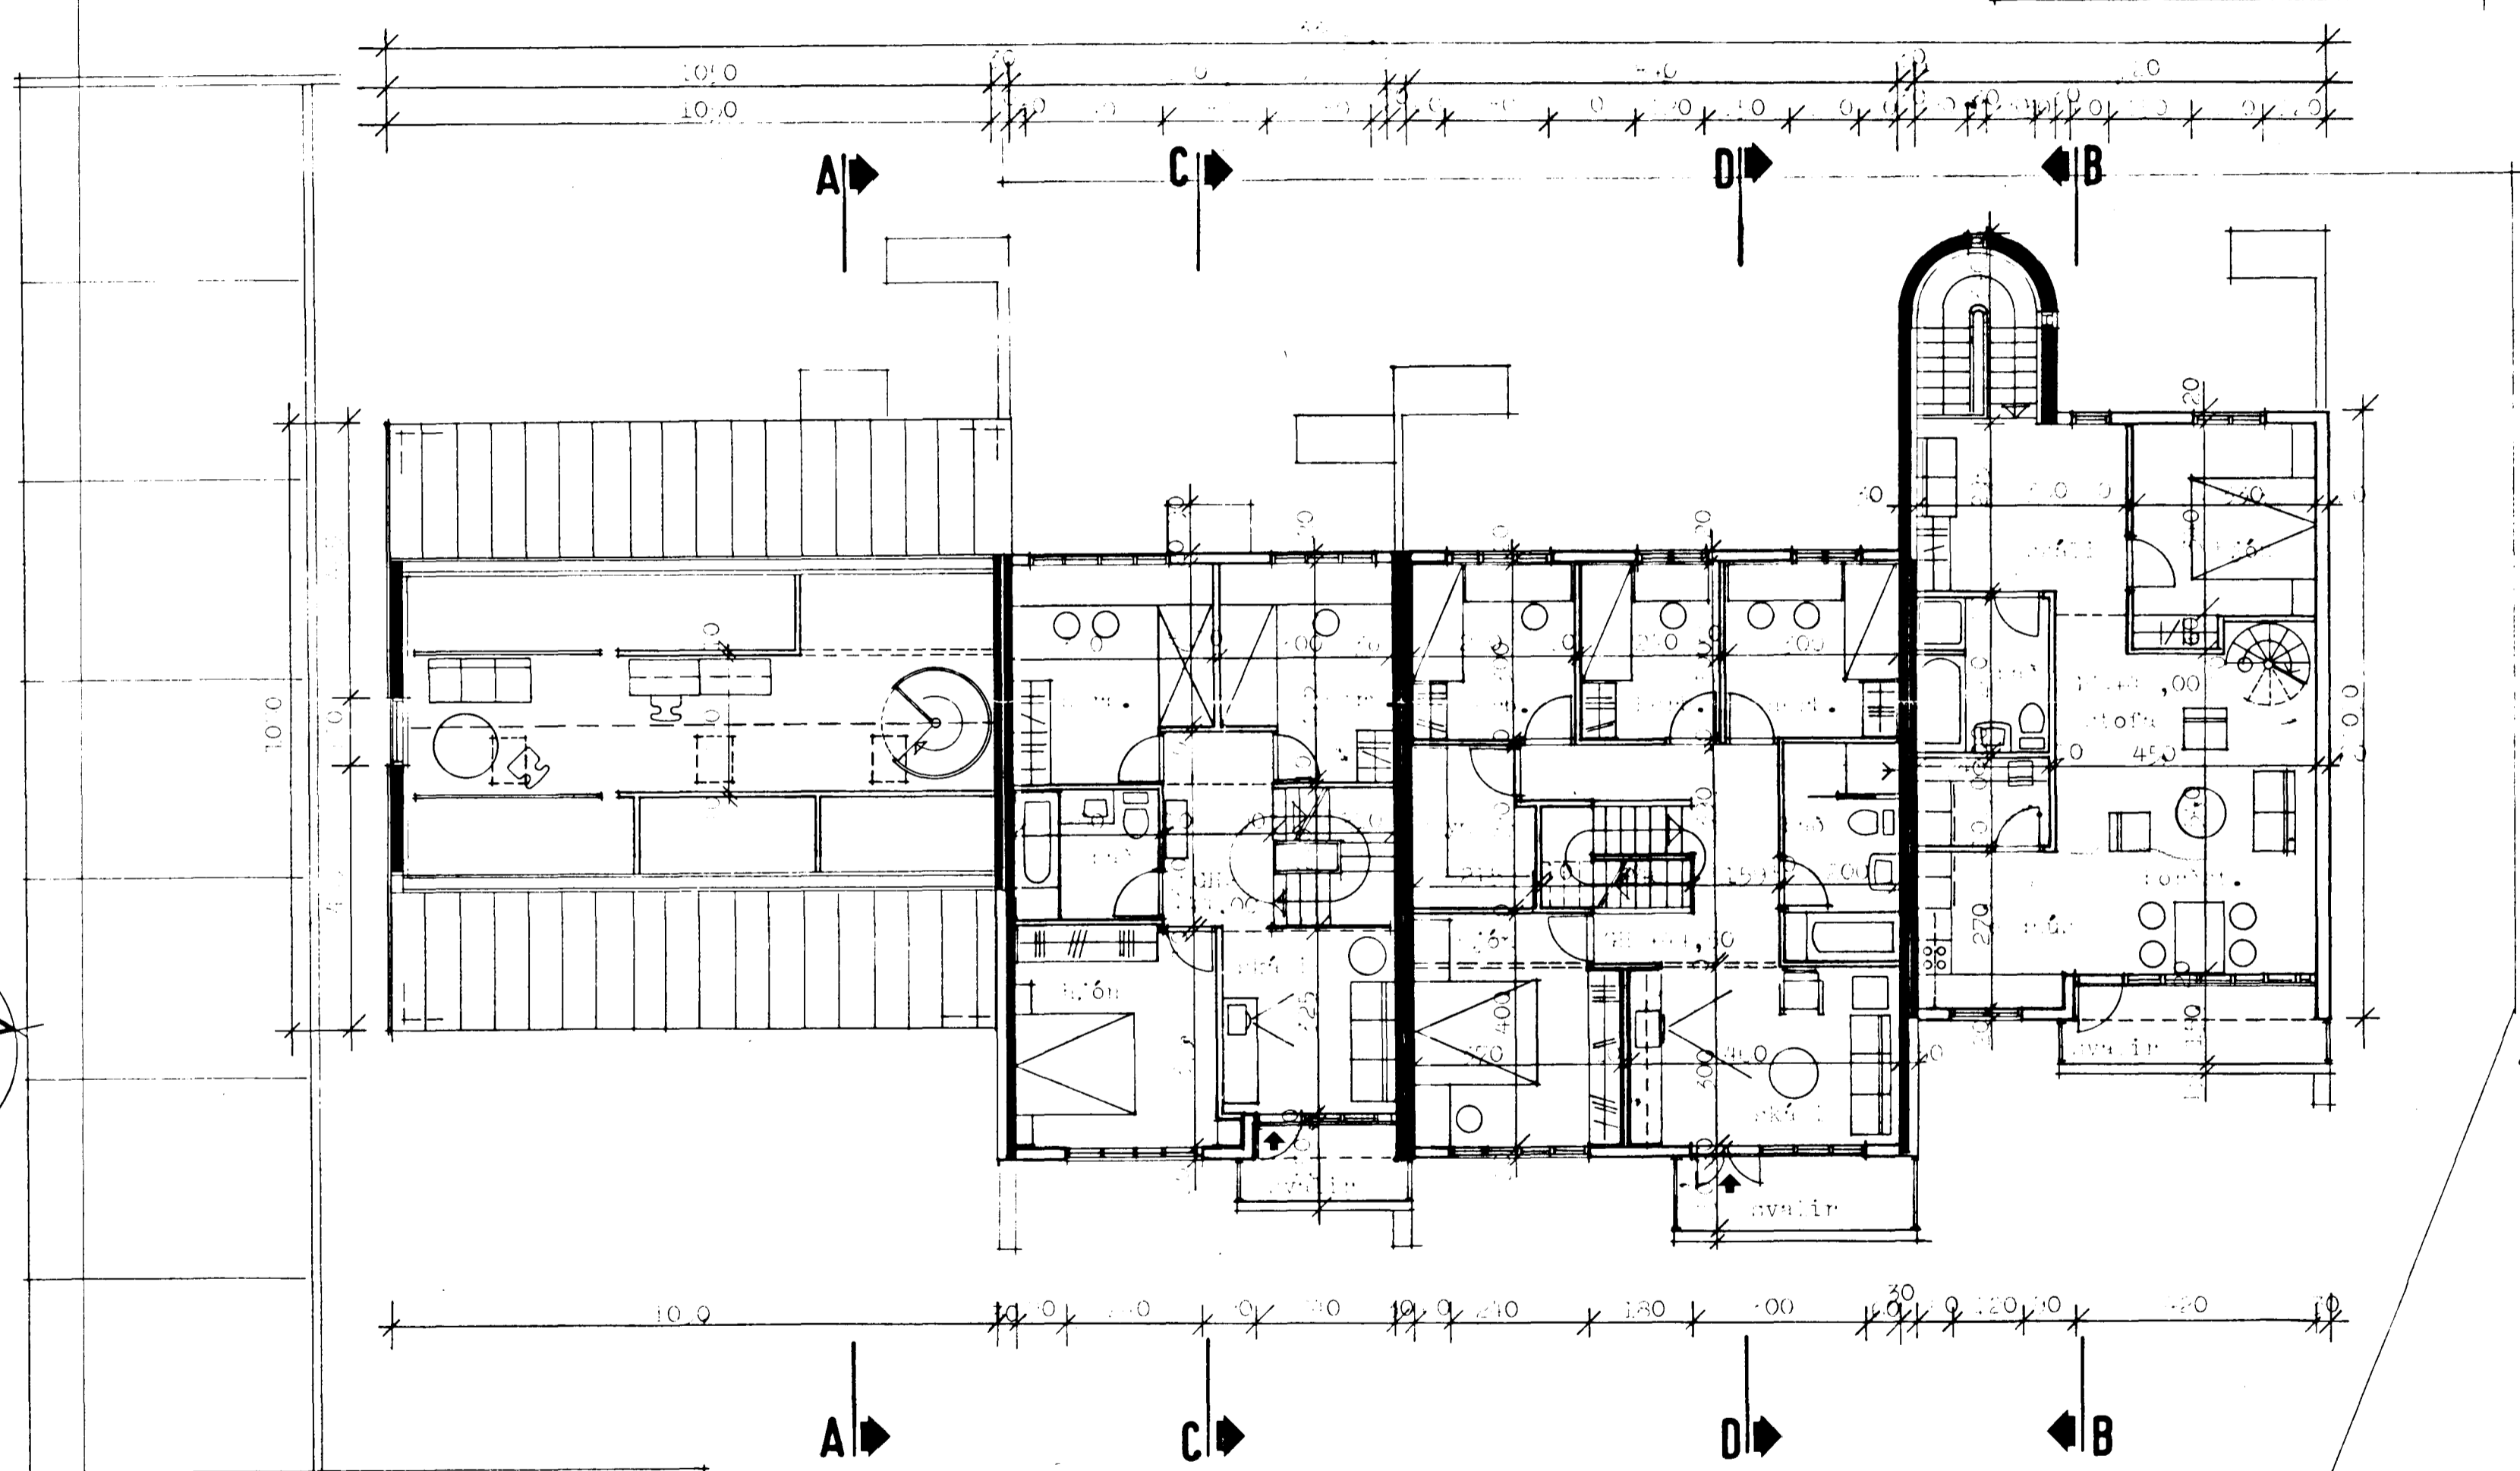

14. 7. 82  
 3. 10. 84  
 S. Gunnarsson

8290-0580 01 blg  
 02 58  
 03 60  
 04 62  
 05 64

<b>TEIKNISTOFA</b> GYLFI GUÐJÓNSSON INGIMUNDUR SVEINSSON ARKITEKTAR FAI DSA <small>SKR. AÐRÆÐISSTÍG 3. 10. RÚM. SÍMAR 28740 OG 14990</small>		STREKURVAÐIÐ (e-ú, útdráttir) A B A T R I A N I N G erasmundur Sveinsson	VERK 82-107 BLAD <b>102</b>
HANNAÐ : KVARD : 00	TEIKNAD : BREYTT :	REYKAVIK : BREYTT :	S. Gunnarsson sept '84 al