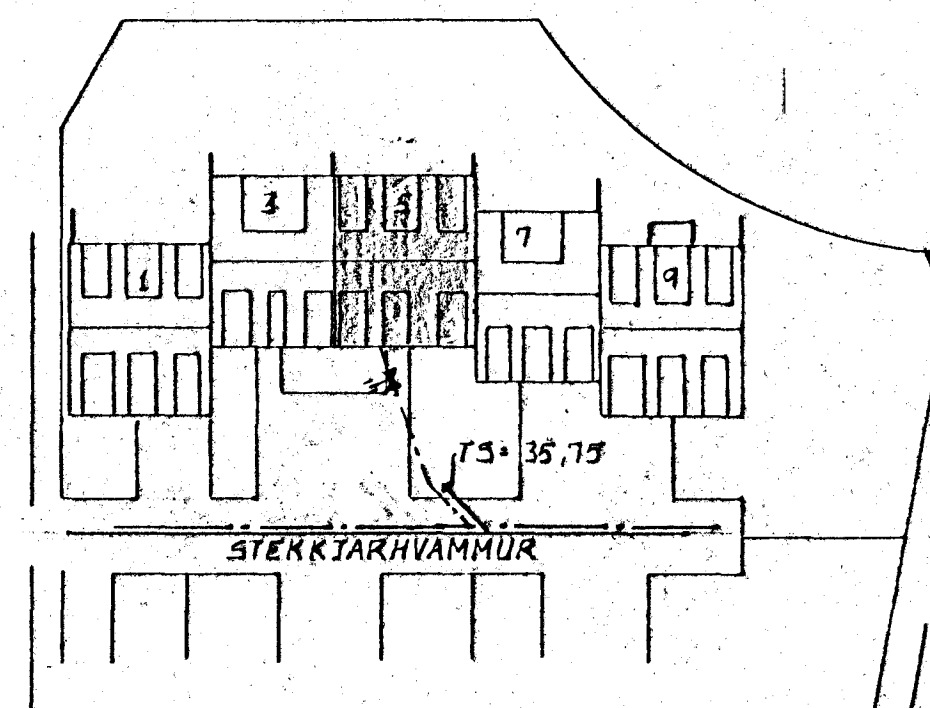

GRUNNMYND - JARDHEDAR 1:50

GRUNNMYND 1. HEDAR 1:50

AFSTADA 1:500

SKÝRINGAR SJÁ TEIKN. NR. 20.

STEKKJARHVAMMUR 5 HFJ.	Málkv. 1:500 1:50	Verk 8105	Teikn. nr. 2.3
VATNSLÖGN - GRUNNMYND	Hanna Teiknað	Yfirfarir Samb.	Dags. OKT '82
VERKFRÆÐIÐJÓNUSTA JÓHANNAS G. BERGÞÓRSSONAR H/F.			
VERKFR. MVFI HAFNARFIRÐI - Símar 53215 OG 50241			