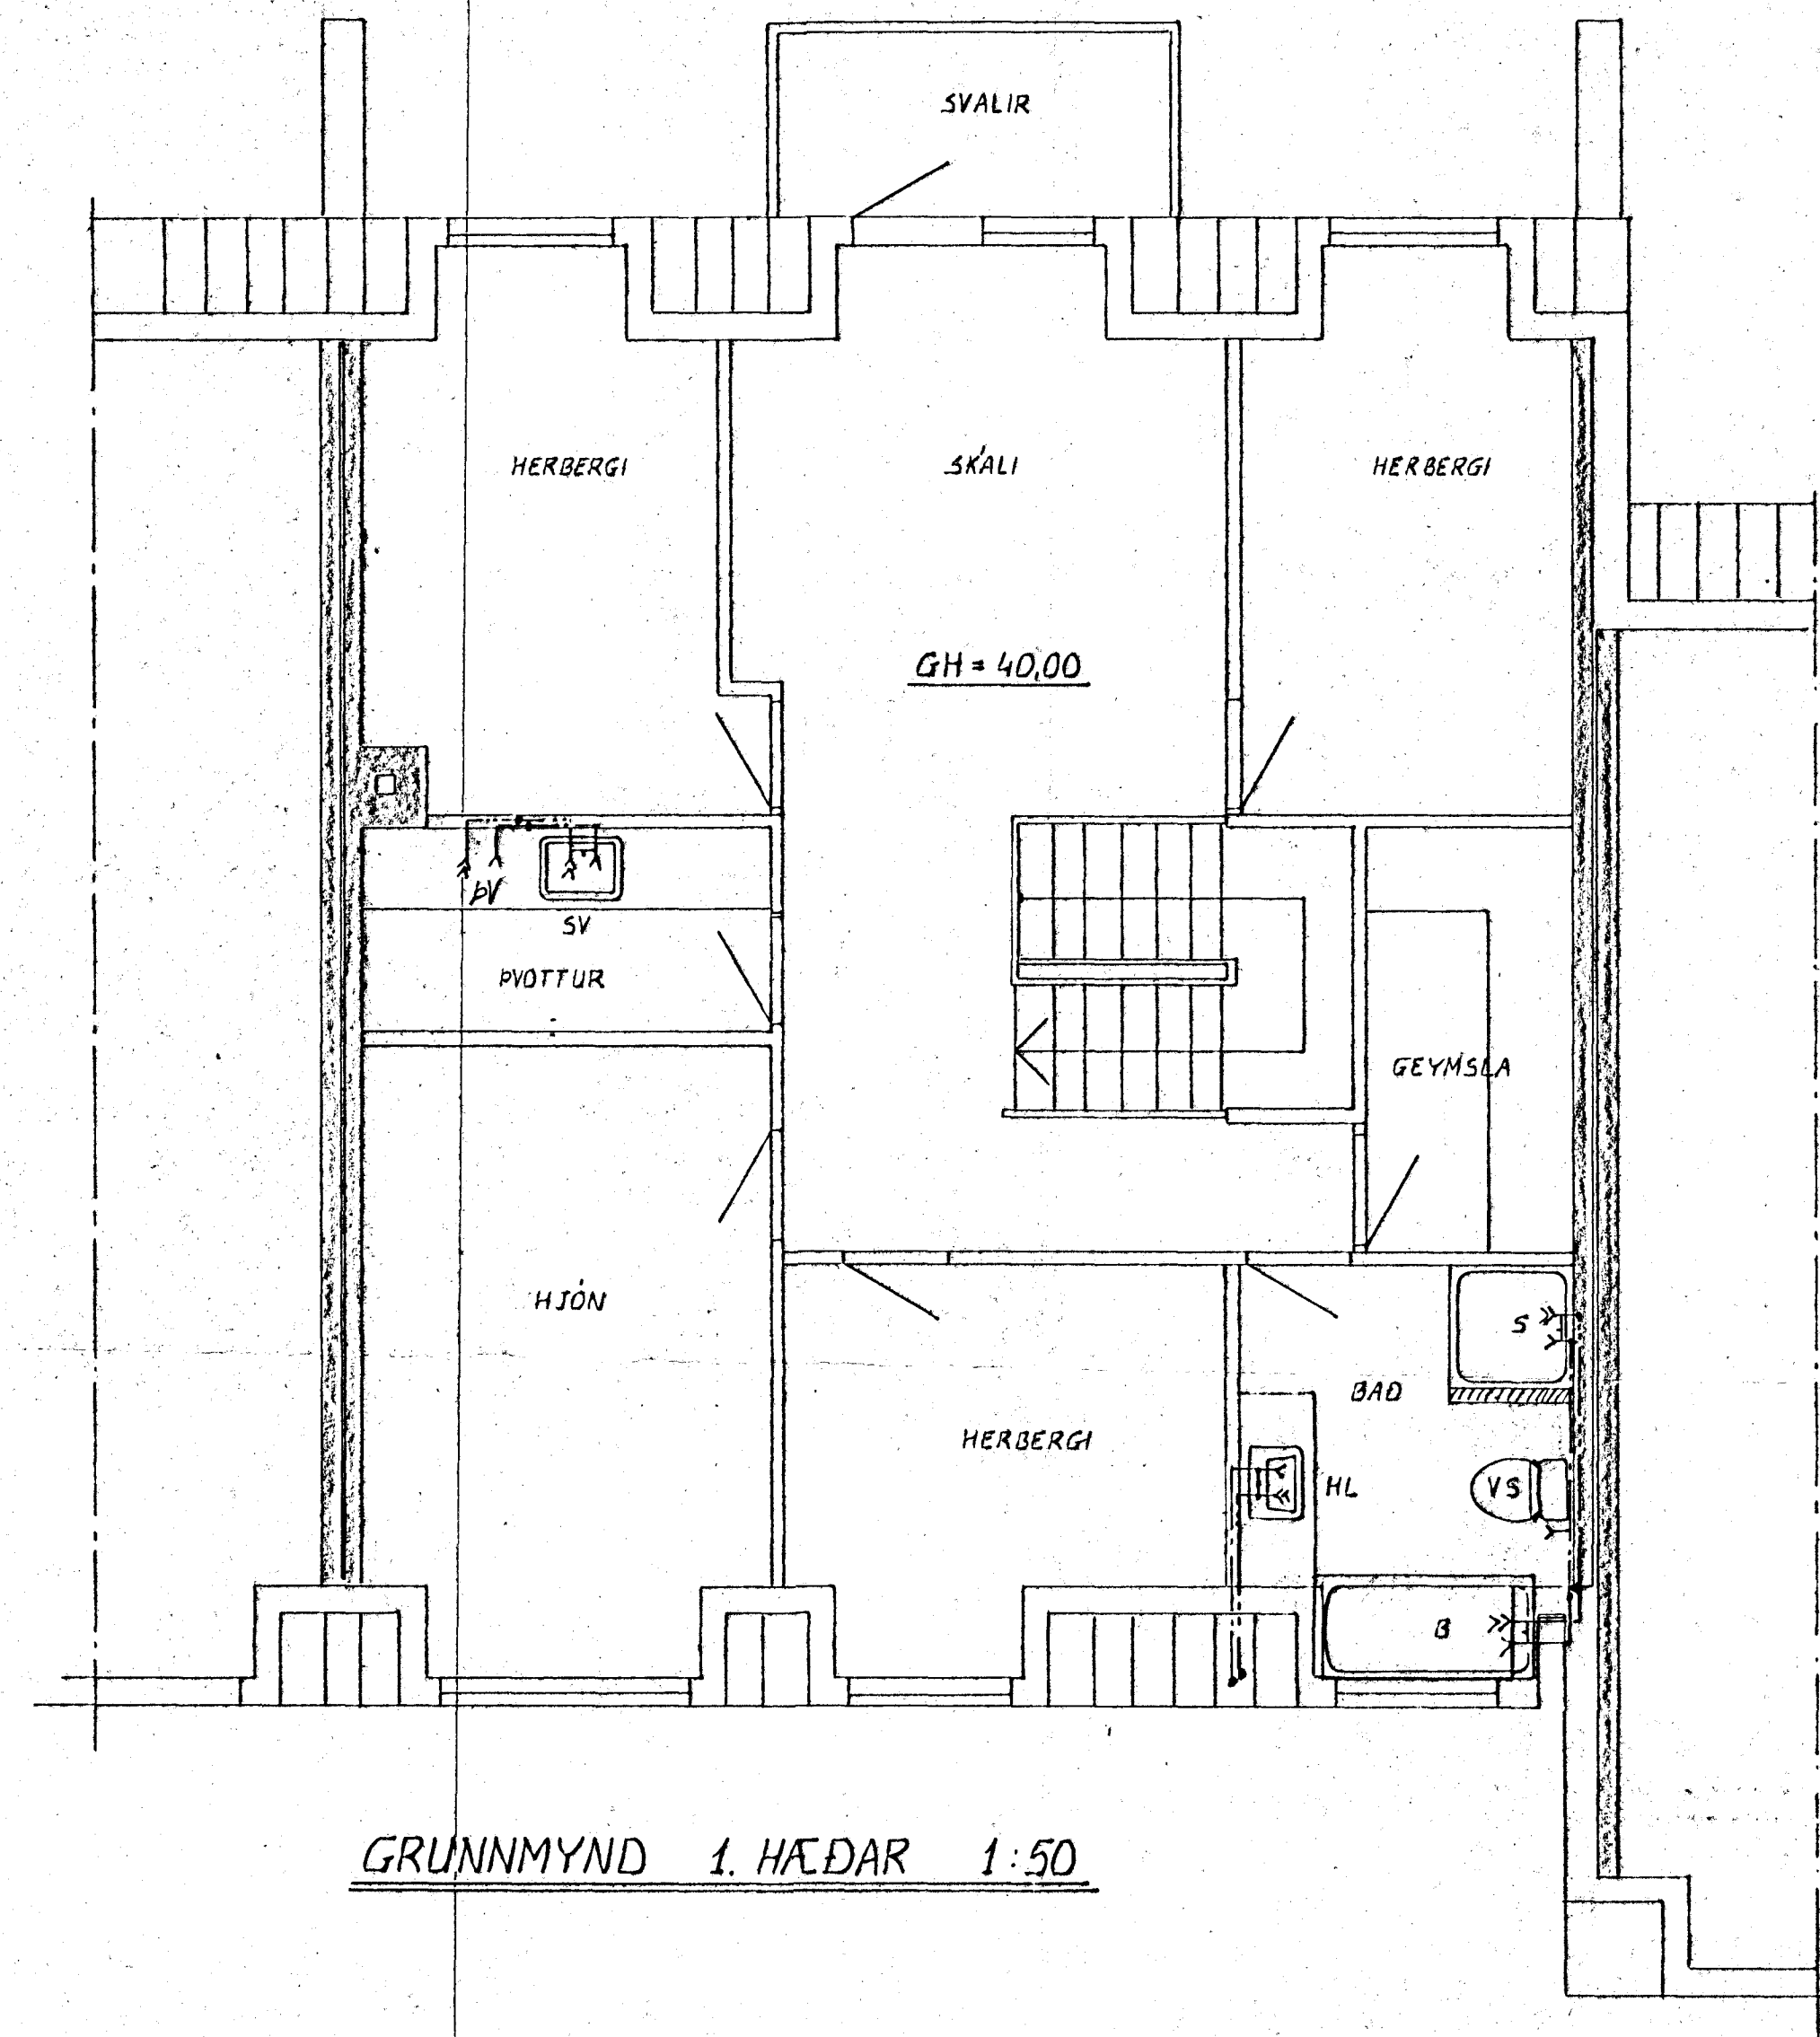

GRUNNMYND - JARDHEDAR 1:50

GRUNNMYND 1. HEDAR 1:50

AFSTADA 1:500

SKÝRINGAR SJÁ TEIKN. NR. 20.

STEKKJARHVAMMUR 5 HFJ.	Málkv. 1:500 1:50	Verk 8105	Teikn. nr. 2.3
VATNSLÖGN - GRUNNMYND	Hanna Teiknað	Yfirfarir Samb.	Dags. OKT '82
VERKFRÆÐIÐJÓNUSTA JÓHANNAS G. BERGÞÓRSSONAR H/F.			
VERKFR. MVFI HAFNARFIRÐI - Símar 53215 OG 50241			